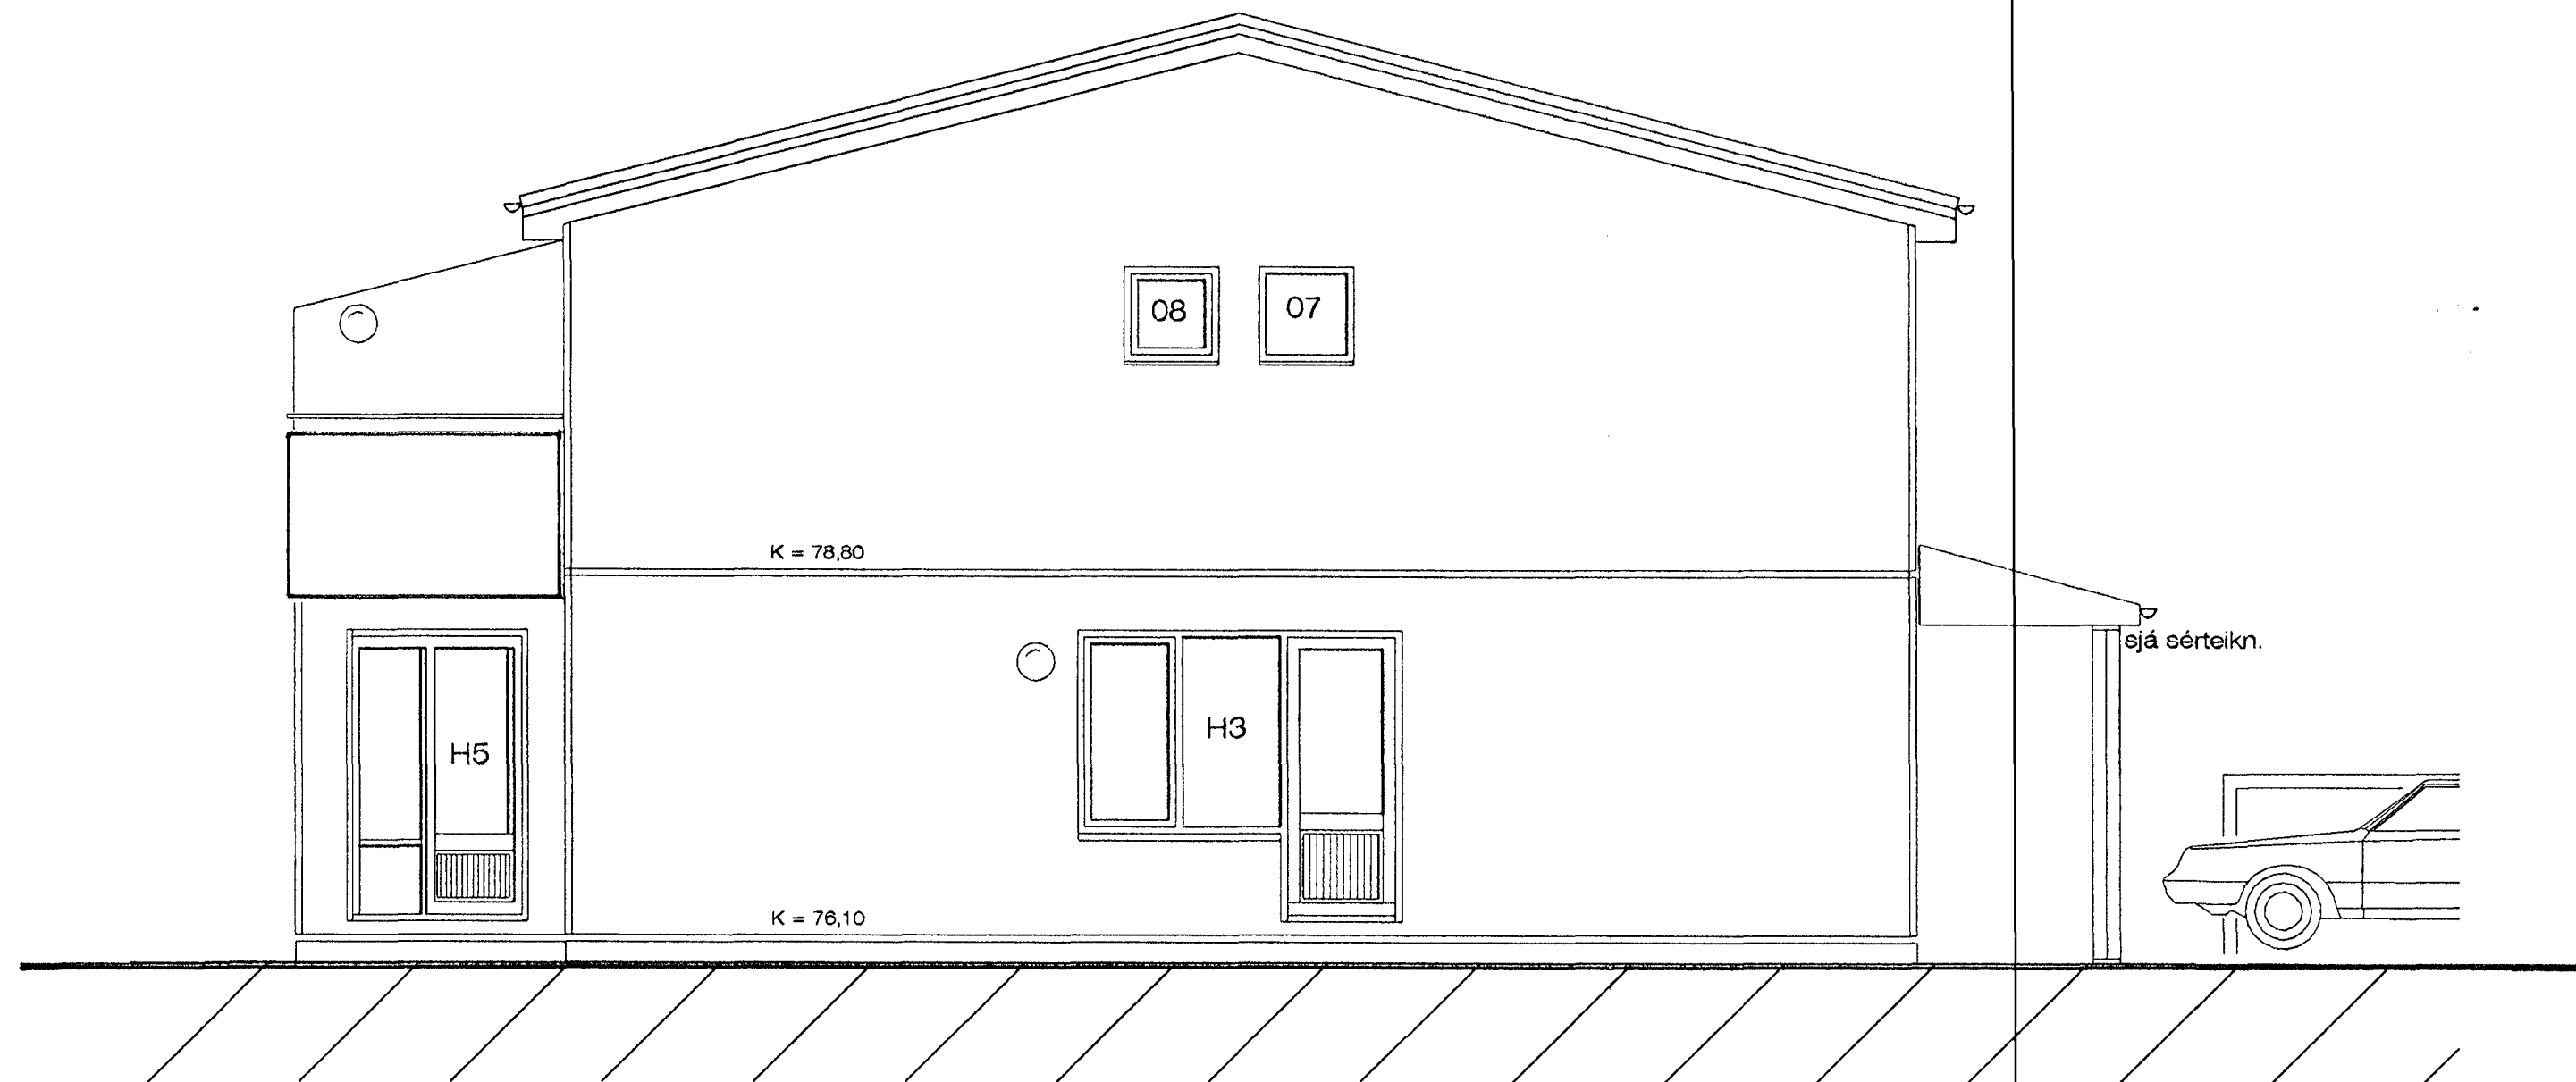

Byggingafulltrúi Hafnarfirði
 Afgreitt þann
 30. AUG. 2001
 VG

Útlit Austur, 1:50

Útlit Vestur, 1:50

Svöluás 2-4, Hafnarfirði

Svöluás 2-4, Hafnarfirði

Útlit

VERK. NR. 249

DAGS. 22-08-2001

MÁL. 1:50

TEIKN. NR. 205

BREYTT.

JÓN GUÐMUNDSSON ARKITEKT

Jón Guðmundsson

VINNUSTOFA SÚÐURLANDSBRÁUT 16 REYKJAVÍK

SÍMI 552 5055

ST. 310881
3269