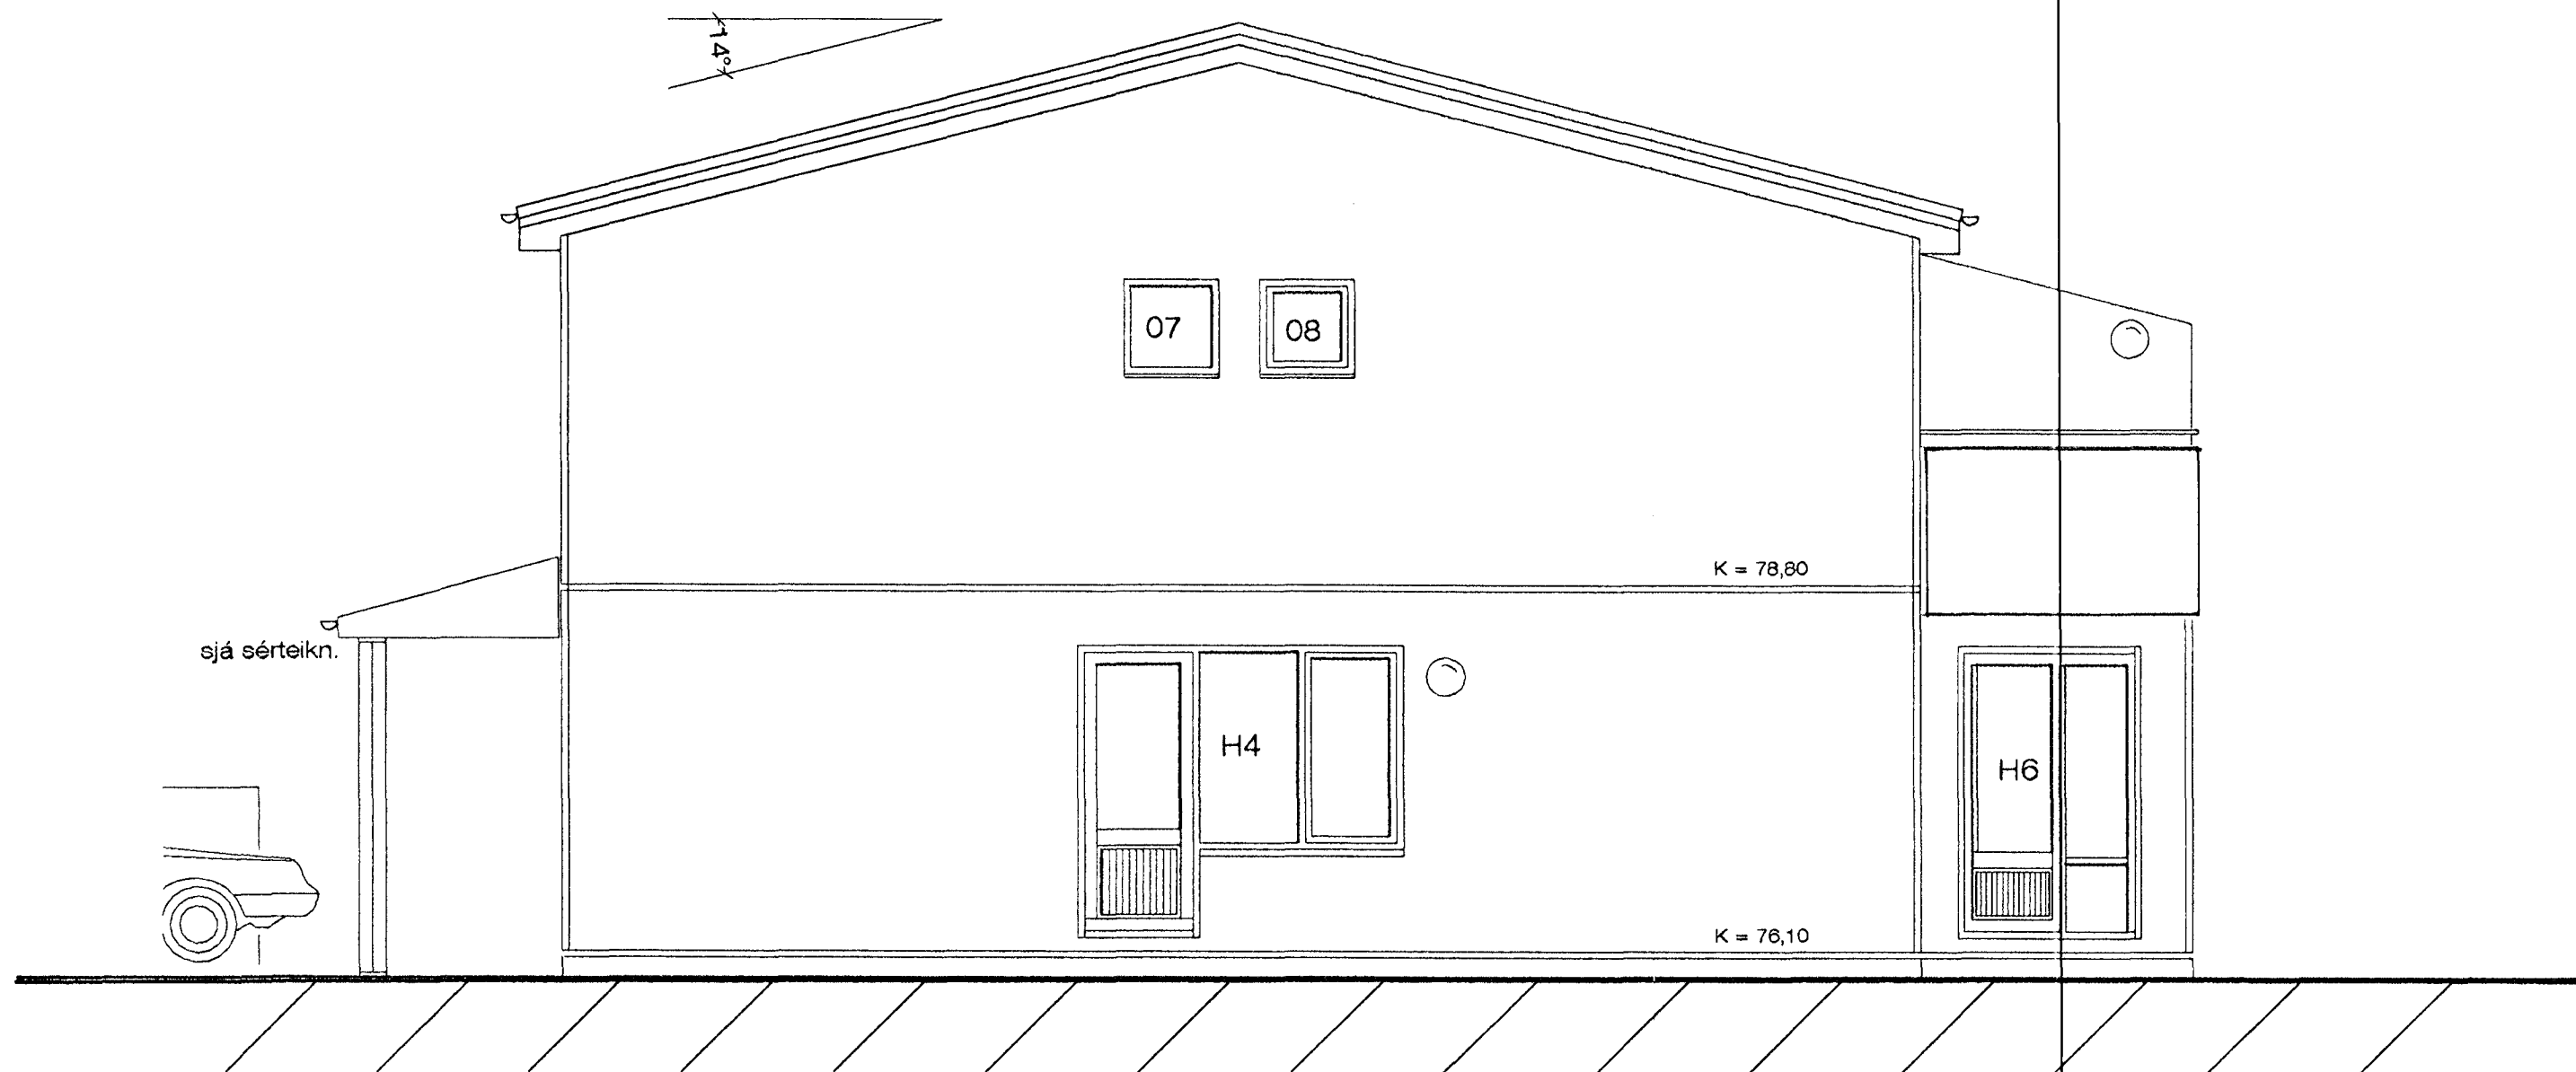

Byggingafulltrúi Hafnarfirði
 Afgreitt þann
 30. AUG. 2001
 VG

Útlit Austur, 1:50

Útlit Vestur, 1:50

Svöluás 2-4, Hafnarfirði

Svöluás 2-4, Hafnarfirði

Útlit

VERK. NR. 249

DAGS. 22-08-2001

MÁL. 1:50

TEIKN. NR. 205

BREYTT.

JÓN GUÐMUNDSSON ARKITEKT

Jón Guðmundsson

VINNUSTOFA SÚÐURLANDSBRÁUT 16 REYKJAVÍK

SÍMI 552 5055

ST. 310881
3269