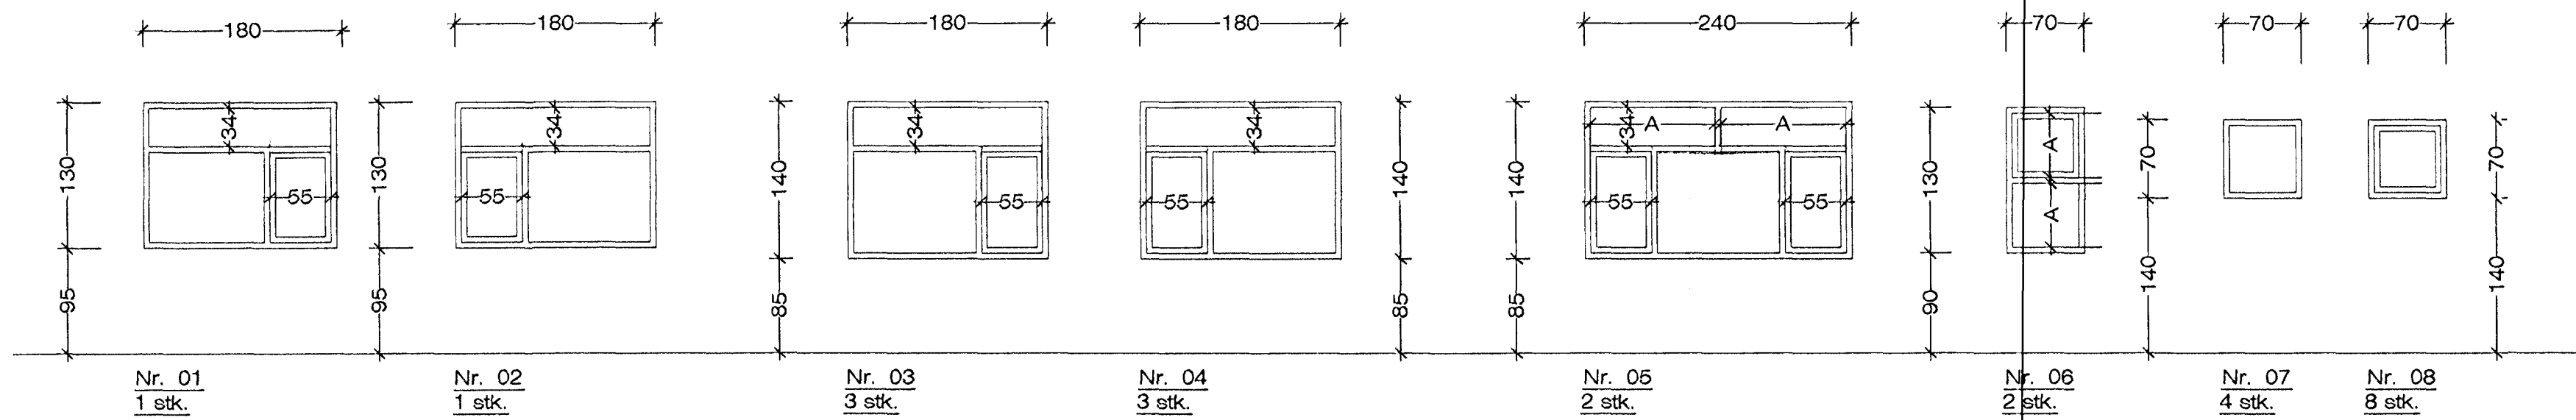

Byggingafulltrú Háttíðarvæðing
Afgreitt þann
3 0 AUG. 2001
VG

Gluggar, 1:50

Gluggar, 1:50

Hurðir, 1:50

Svöluás 2-4, Hafnarfirði Gluggar & hurðir

VERK. NR. 249 DAGS. 22-8-2001 MÁL. 1:50
TEIKN. NR. 206 BREYTT.