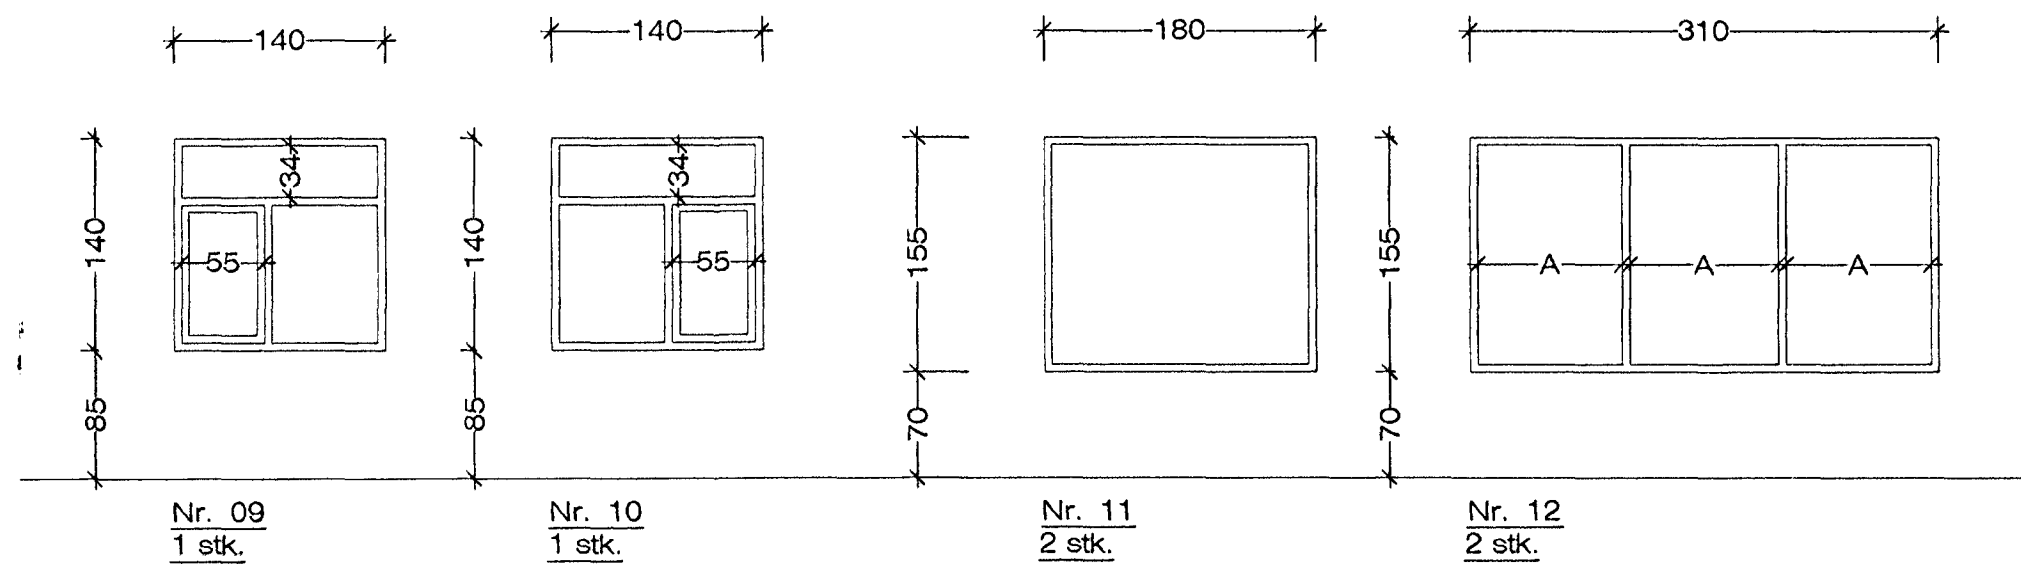

Byggingafulltrú Háttíðarvæðing
Afgreitt þann
3 0 AUG. 2001
VG

Gluggar, 1:50

Gluggar, 1:50

Hurðir, 1:50

Svöluás 2-4, Hafnarfirði Gluggar & hurðir

VERK. NR. 249 DAGS. 22-8-2001 MÁL. 1:50
TEIKN. NR. 206 BREYTT.