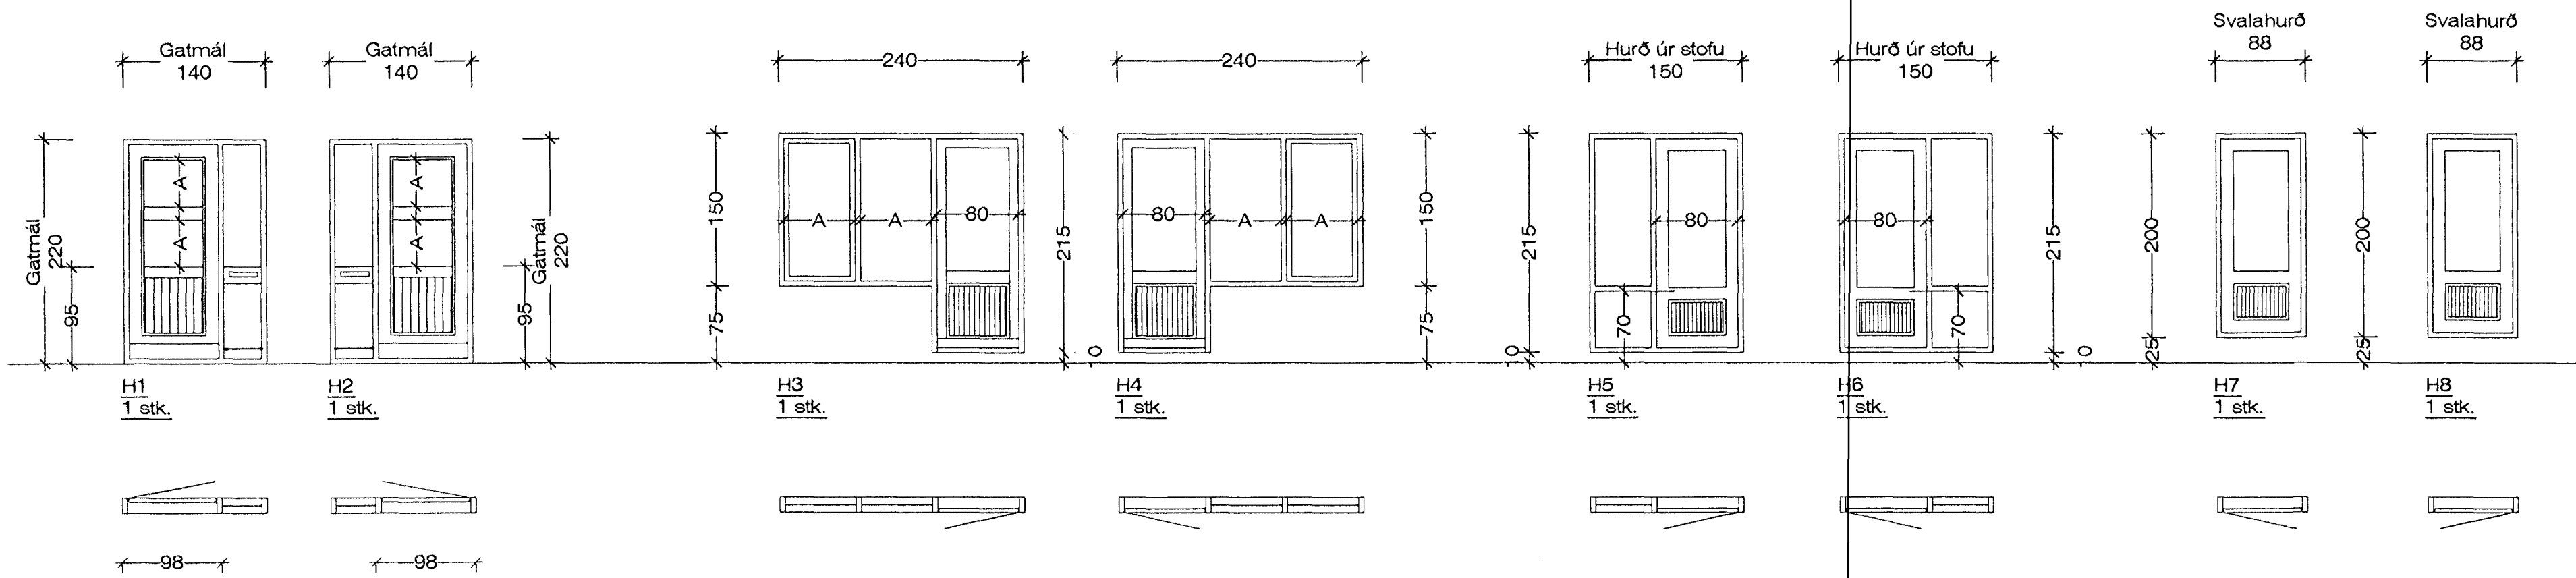

Byggingafulltrú Háttíðarvæðing
Afgreitt þann
3 0 AUG. 2001
VG

Gluggar, 1:50

Gluggar, 1:50

Hurðir, 1:50

Svöluás 2-4, Hafnarfirði Gluggar & hurðir

VERK. NR. 249 DAGS. 22-8-2001 MÁL. 1:50
TEIKN. NR. 206 BREYTT.