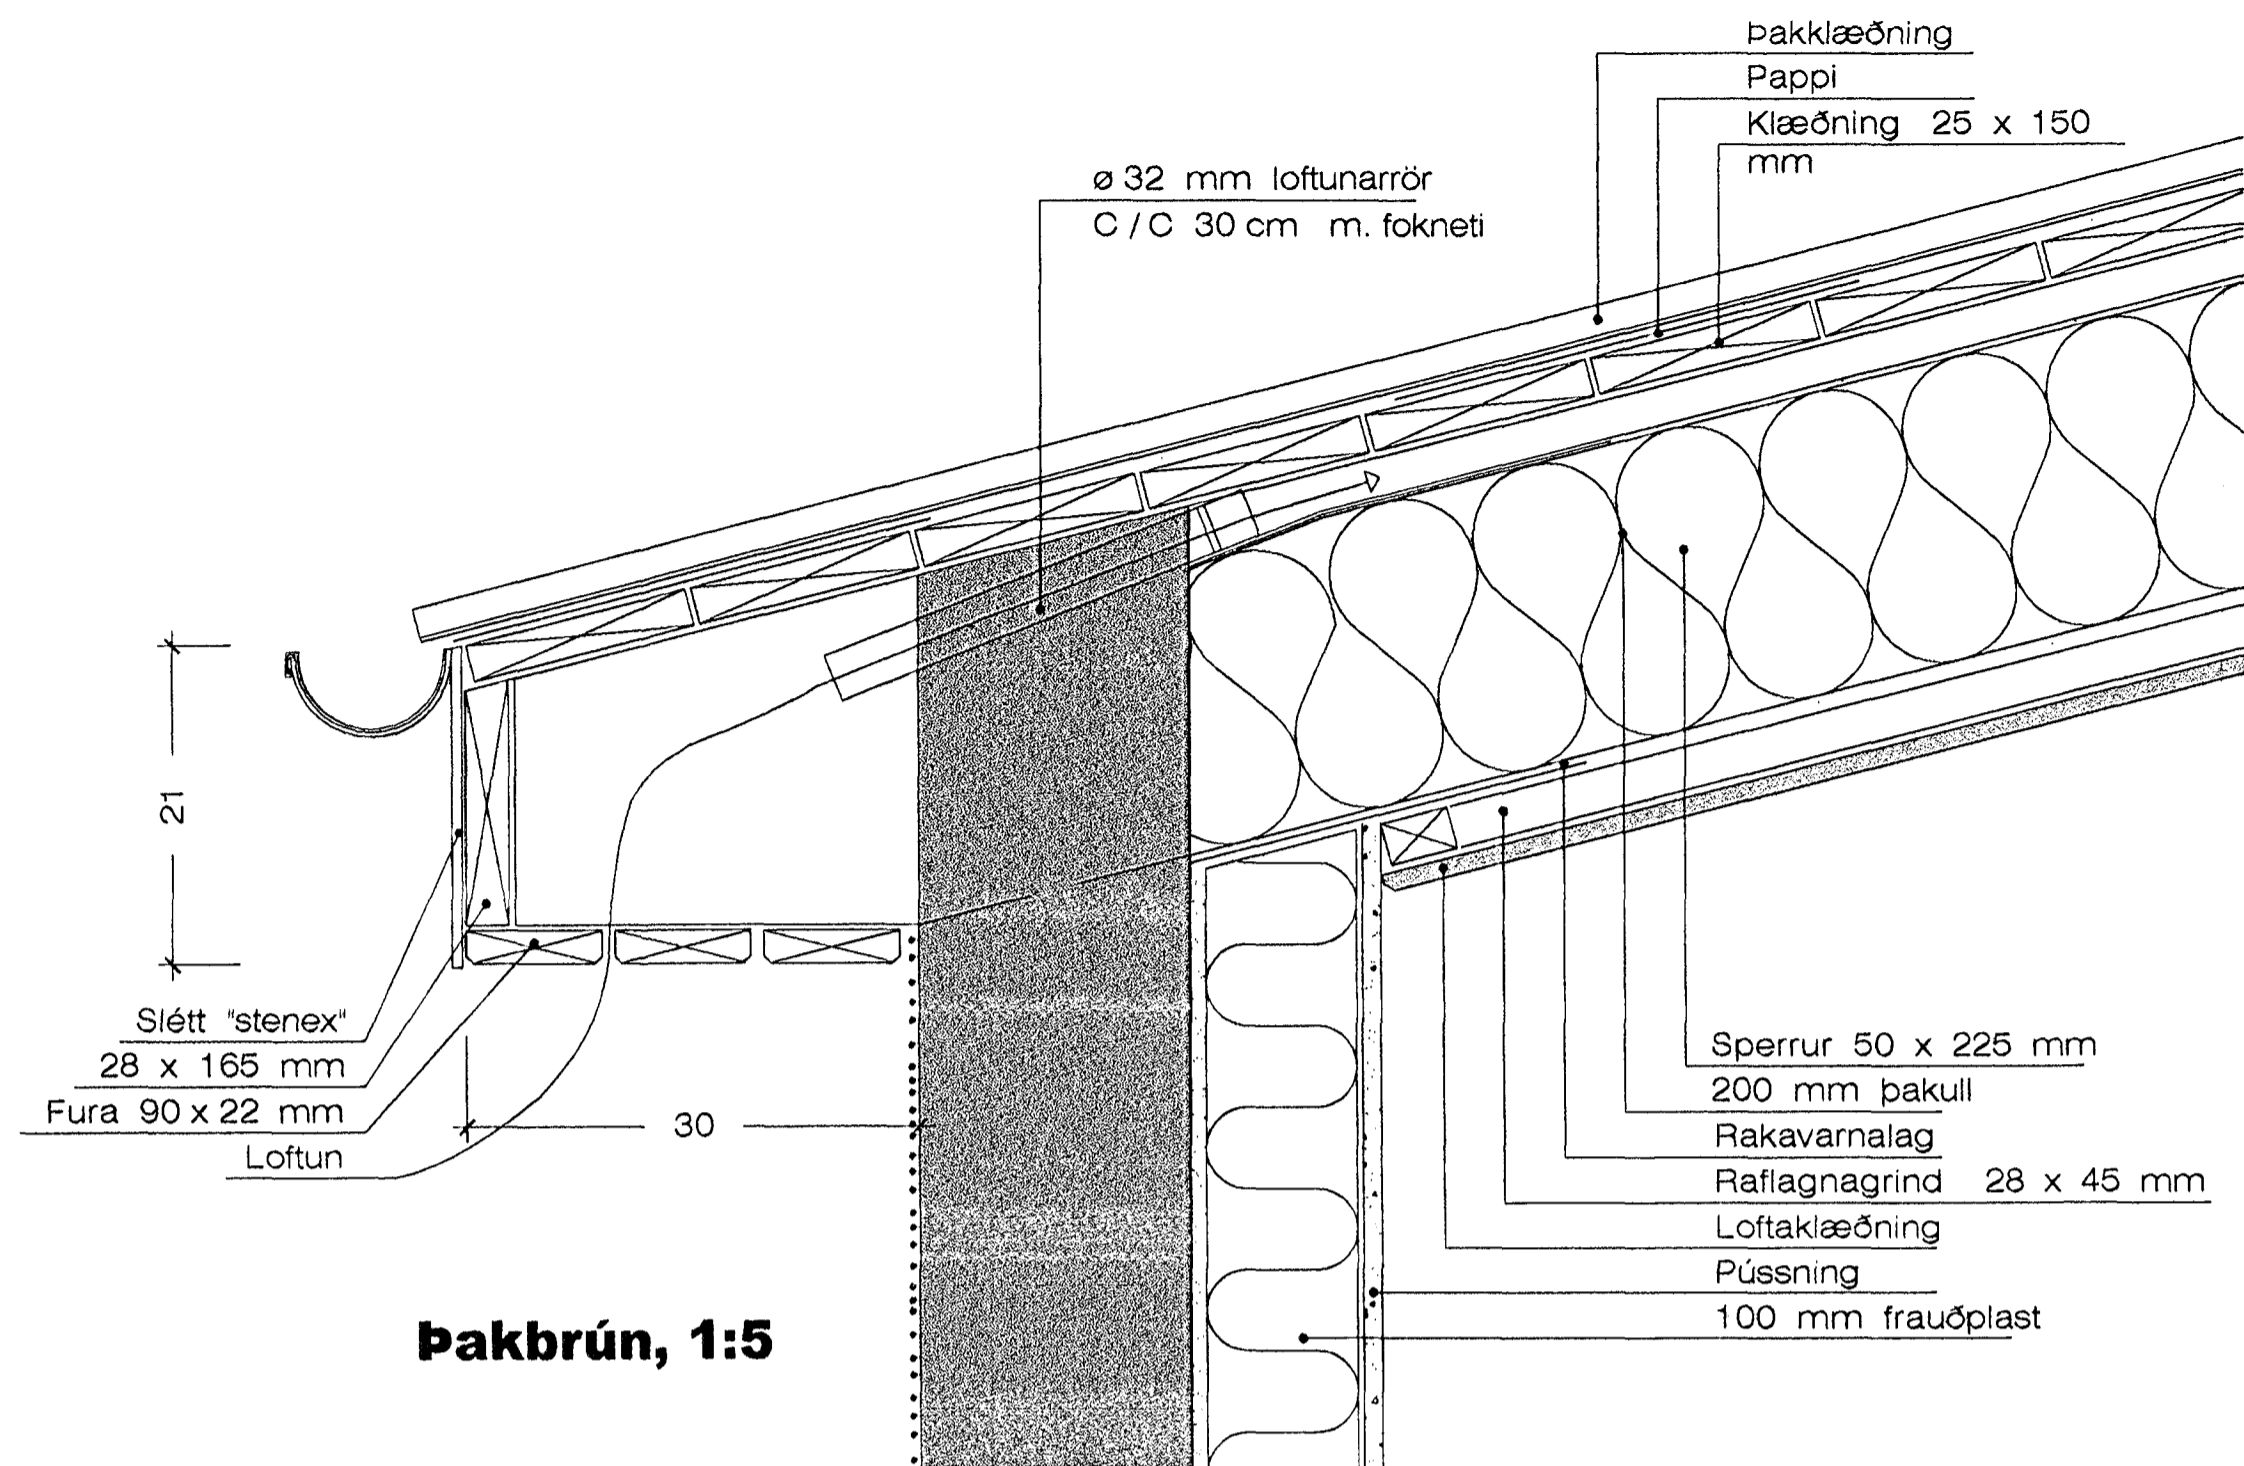

Byggingafréttir Hafnarfirðar
 Afgreitt þann
 30 AUG. 2001
 VG

Svöluás 2-4, Hafnarfirði

Svöluás 2-4, Hafnarfirði Pakkantur

VERK. NR. 249 DAGS. 8-8-2001 MÁL. 1:5
 TEIKN. NR. 208 BREYTT.

JÓN GUÐMUNDSSON ARKITEKT *Jón Guðmundsson* KT. 310551 3259
 VINNUSTOFA SUÐURLANDSBRÁUT 16 REYKJAVÍK Sími 552 5055