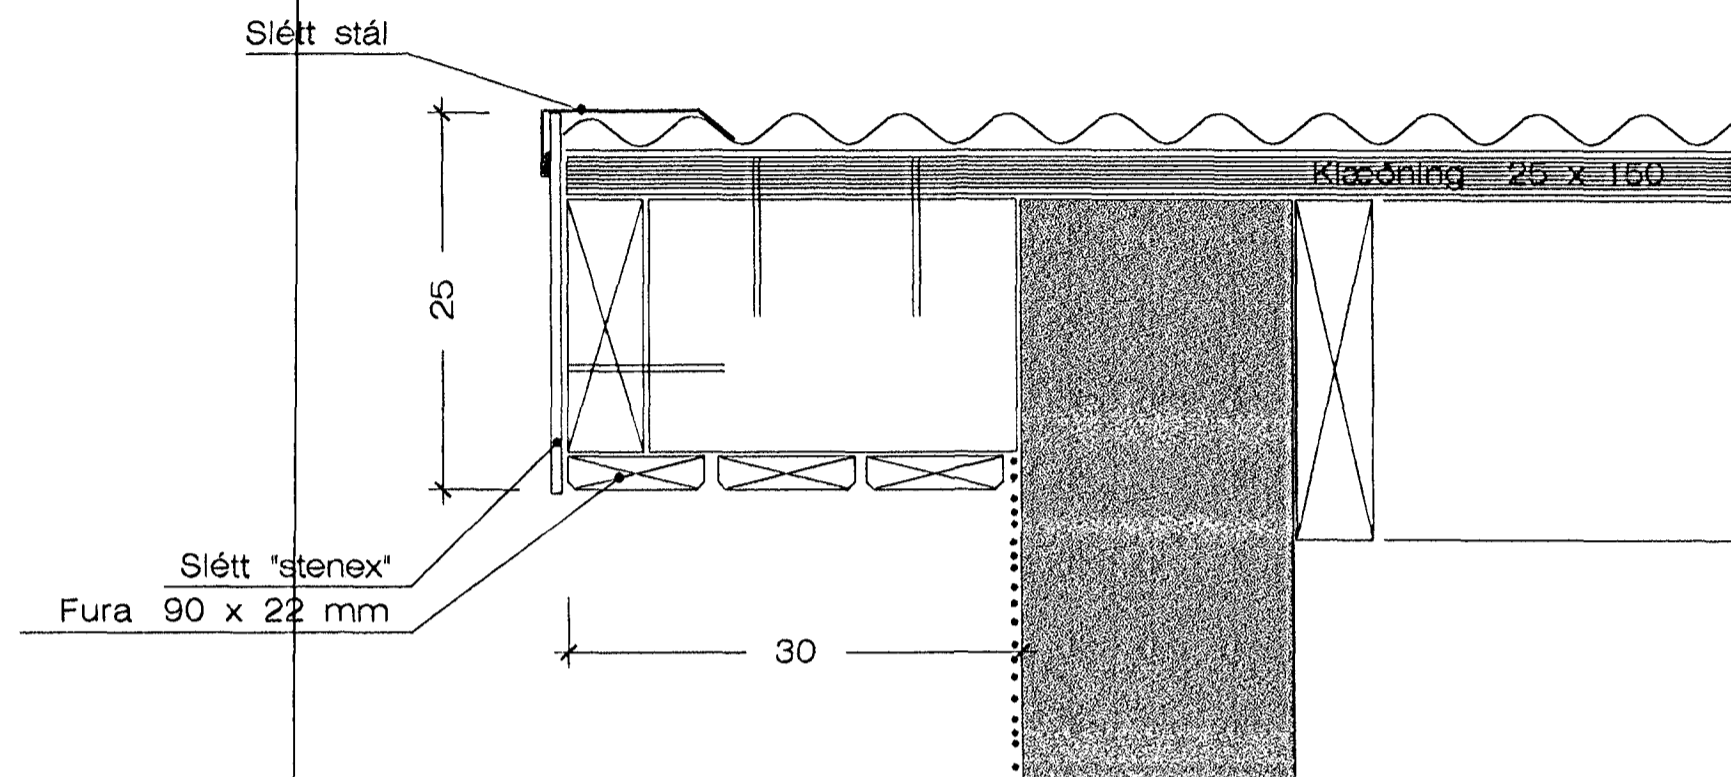

Byggingafréttir Hafnarfirðar
 Afgreitt þann
 30 AUG. 2001
 VG

Svöluás 2-4, Hafnarfirði

Svöluás 2-4, Hafnarfirði Pakkantur

VERK. NR. 249 DAGS. 8-8-2001 MÁL. 1:5
 TEIKN. NR. 208 BREYTT.

JÓN GUÐMUNDSSON ARKITEKT *Jón Guðmundsson* KT. 310551 3259
 VINNUSTOFA SUÐURLANDSBRÁUT 16 REYKJAVÍK Sími 552 5055