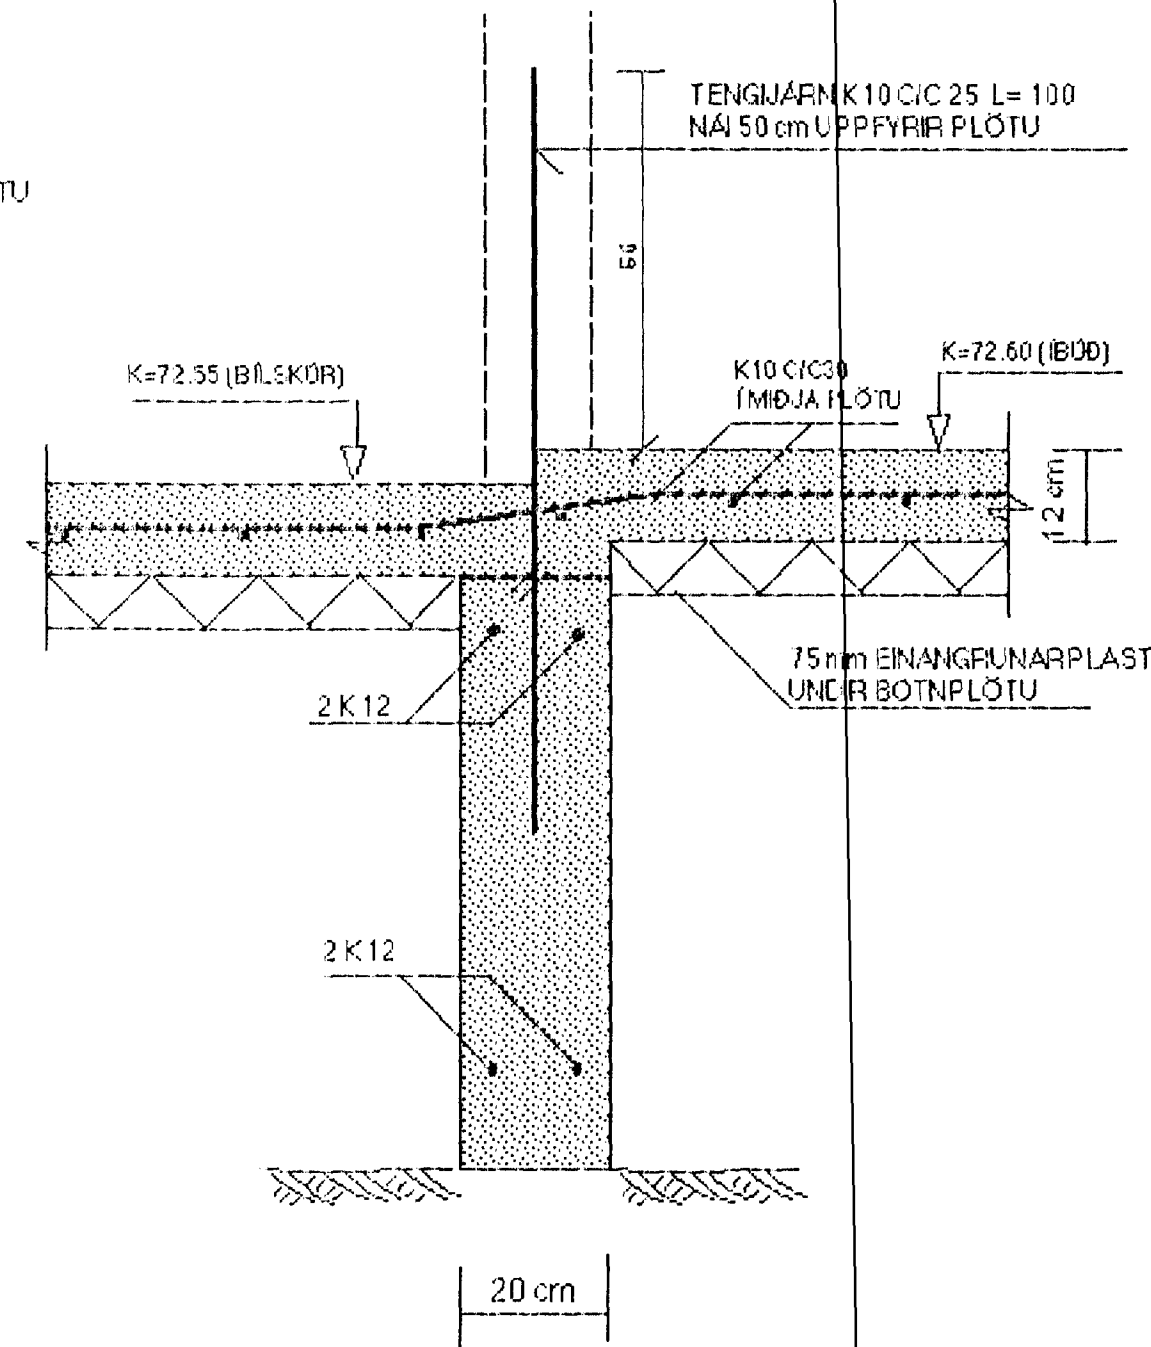

SNID A-A MKY. 1:10

SNID B-B MKY. 1:10

SNID C-C MKY. 1:10

SNID D-D MKY. 1:10

Byggingafultrúi Hafnarfjarðar  
Afgreitt þann  
17 JULI 2001  
VC

SJÁ SKÝRINGAR Á TEIKNINGU NR. 1.01

TEIKN.NR. 1.02	TV	TÆKNIYANGUR TÆKNIÞJÓNUSTA HLÍÐASMÁRI 17 Í KÓPAVOGI SÍMI: 564 2244
KYRÐI: 1:50		
DAGS.: JÚLÍ 2001	HANNAD: M.G. YERKEFNI: SYÐLUÁS 34, HAFNARFIRÐI	
TEIKNAD: M.G.	BURÐARYRKL: SNID Í UNDIRSTÖÐUR	
YFIRFARIÐ: <i>Magnús Gylfason</i>	MAGNÚS GYLFASON F.T.F.I KT. 201251-4199	