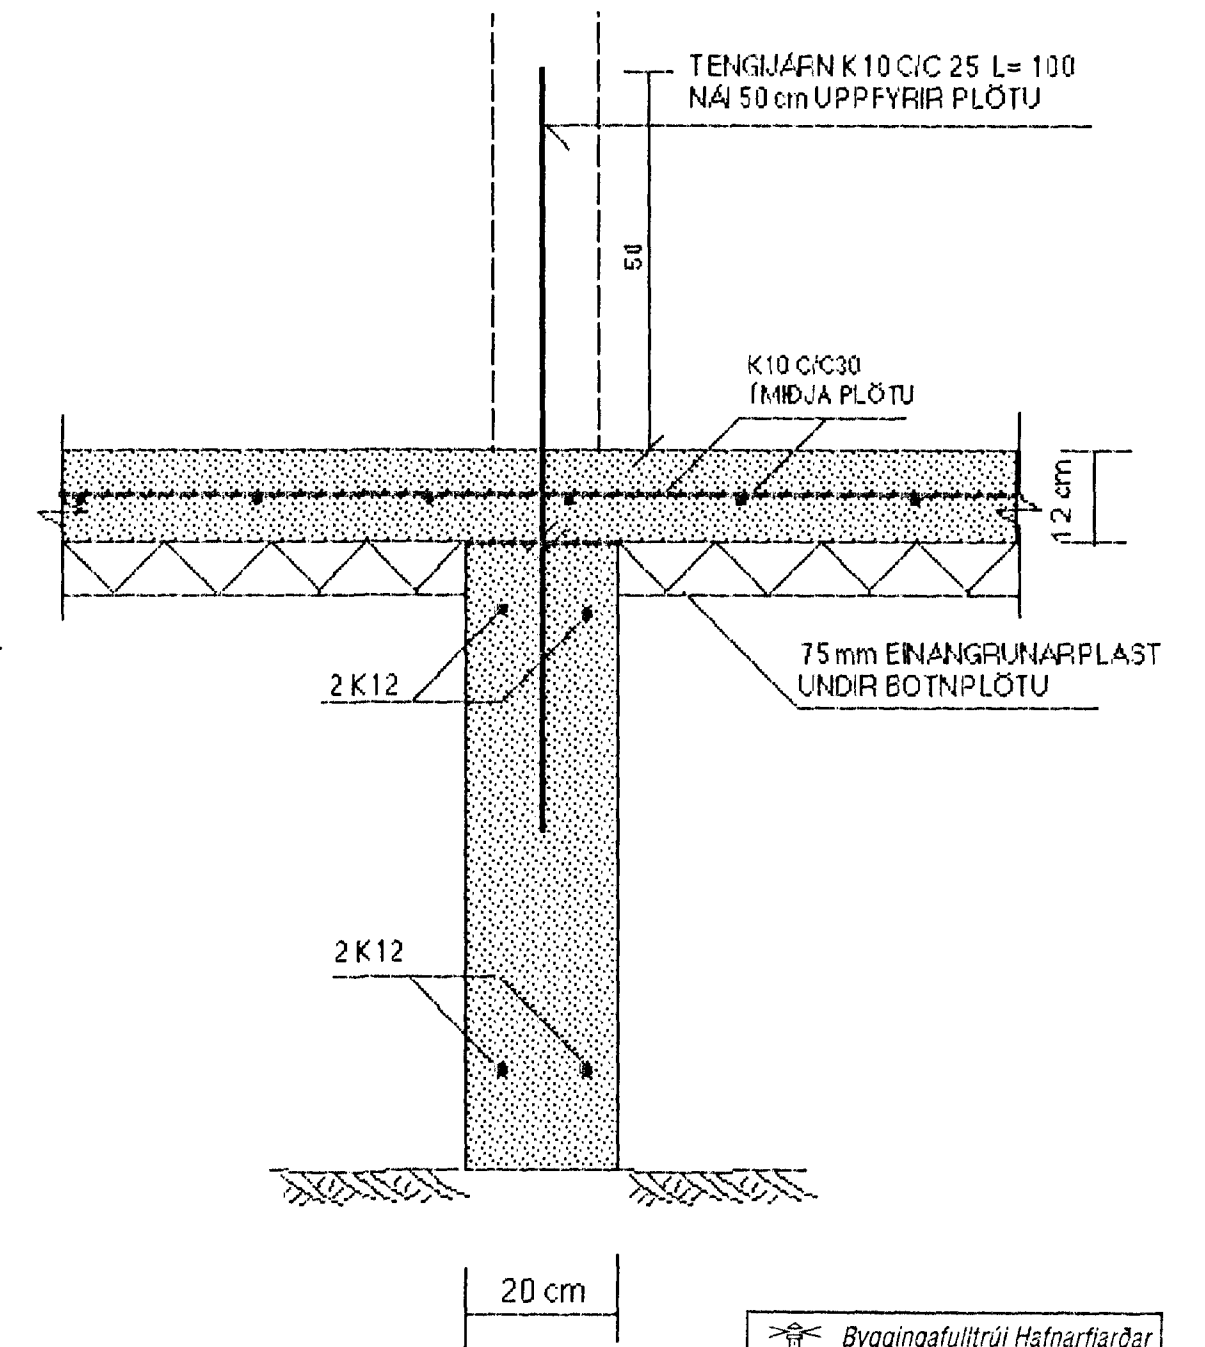

SNID A-A MKY. 1:10

SNID B-B MKY. 1:10

SNID C-C MKY. 1:10

SNID D-D MKY. 1:10

Byggingafultrúi Hafnarfjarðar  
Afgreitt þann  
17 JULI 2001  
VC

SJÁ SKÝRINGAR Á TEIKNINGU NR. 1.01

TEIKN.NR. 1.02	TV	TÆKNIYANGUR TÆKNIÞJÓNUSTA HLÍÐASMÁRI 17 Í KÓPAVOGI SÍMI: 564 2244
KYRÐI: 1:50		
DAGS.: JÚLÍ 2001	HANNAD: M.G. YERKEFNI: SYÐLUÁS 34, HAFNARFIRÐI	
TEIKNAD: M.G.	BURÐARYRKL: SNID Í UNDIRSTÖÐUR	
YFIRFARIÐ: <i>Magnús Gylfason</i>	MAGNÚS GYLFASON F.T.F.I KT. 201251-4199	