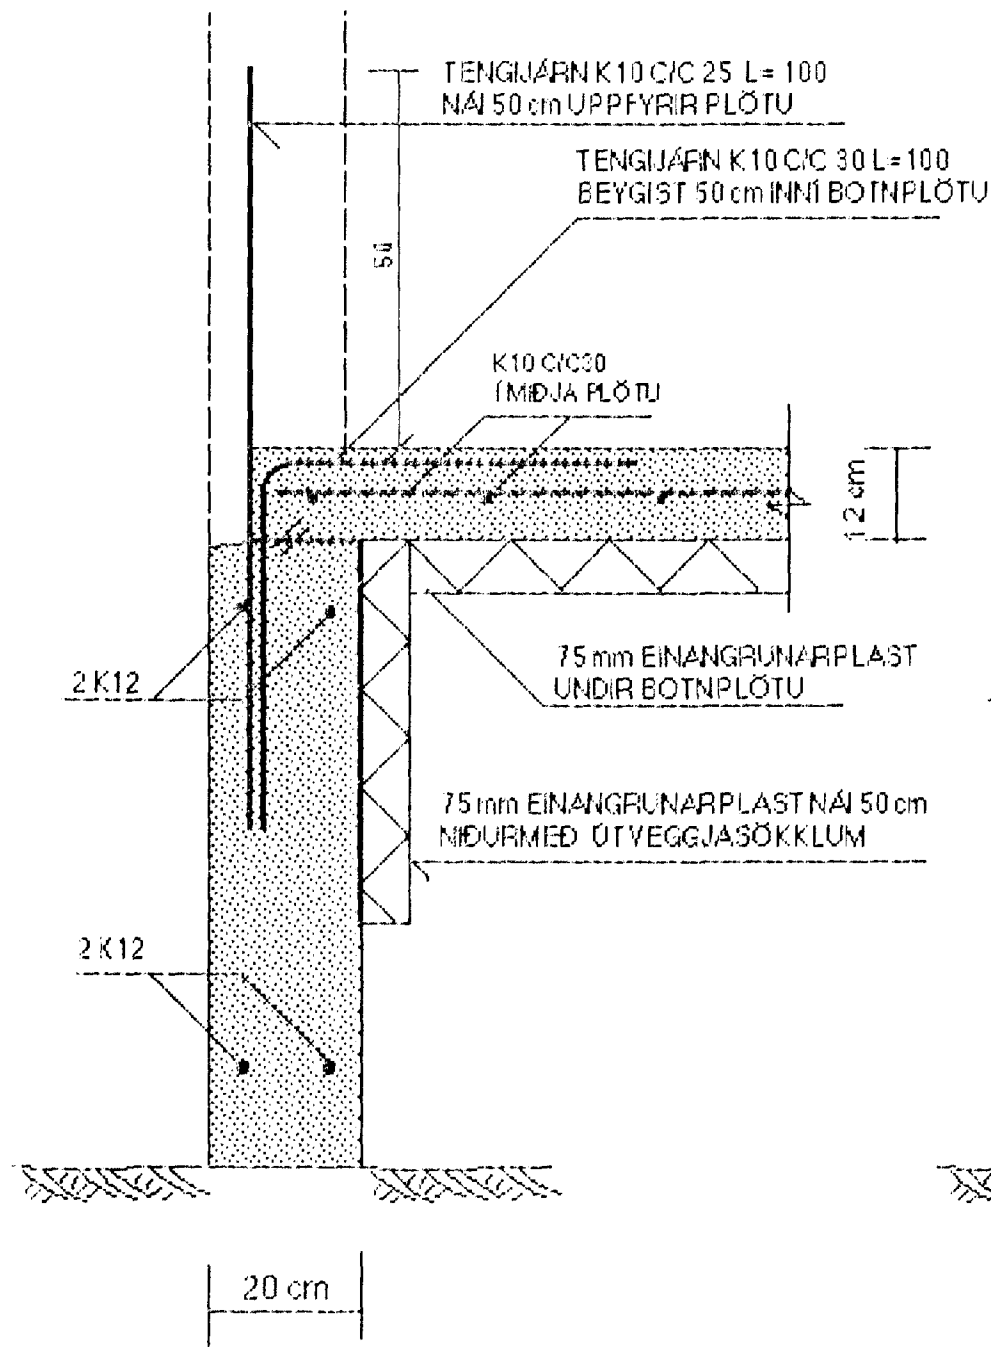

SNID A-A MKY. 1:10

SNID B-B MKY. 1:10

SNID C-C MKY. 1:10

SNID D-D MKY. 1:10

Byggingafultrúi Hafnarfjarðar  
Afgreitt þann  
17 JULI 2001  
VC

SJÁ SKÝRINGAR Á TEIKNINGU NR. 1.01

TEIKN.NR. 1.02	TV	TÆKNIYANGUR TÆKNIÞJÓNUSTA HLÍÐASMÁRI 17 Í KÓPAVOGI SÍMI: 564 2244
KYRÐI: 1:50		
DAGS.: JÚLÍ 2001	HANNAD: M.G. YERKEFNI: SYÐLUÁS 34, HAFNARFIRÐI	
TEIKNAD: M.G.	BURÐARYRKL: SNID Í UNDIRSTÖÐUR	
YFIRFARIÐ: <i>Magnús Gylfason</i>	MAGNÚS GYLFASON F.T.F.I KT. 201251-4199	