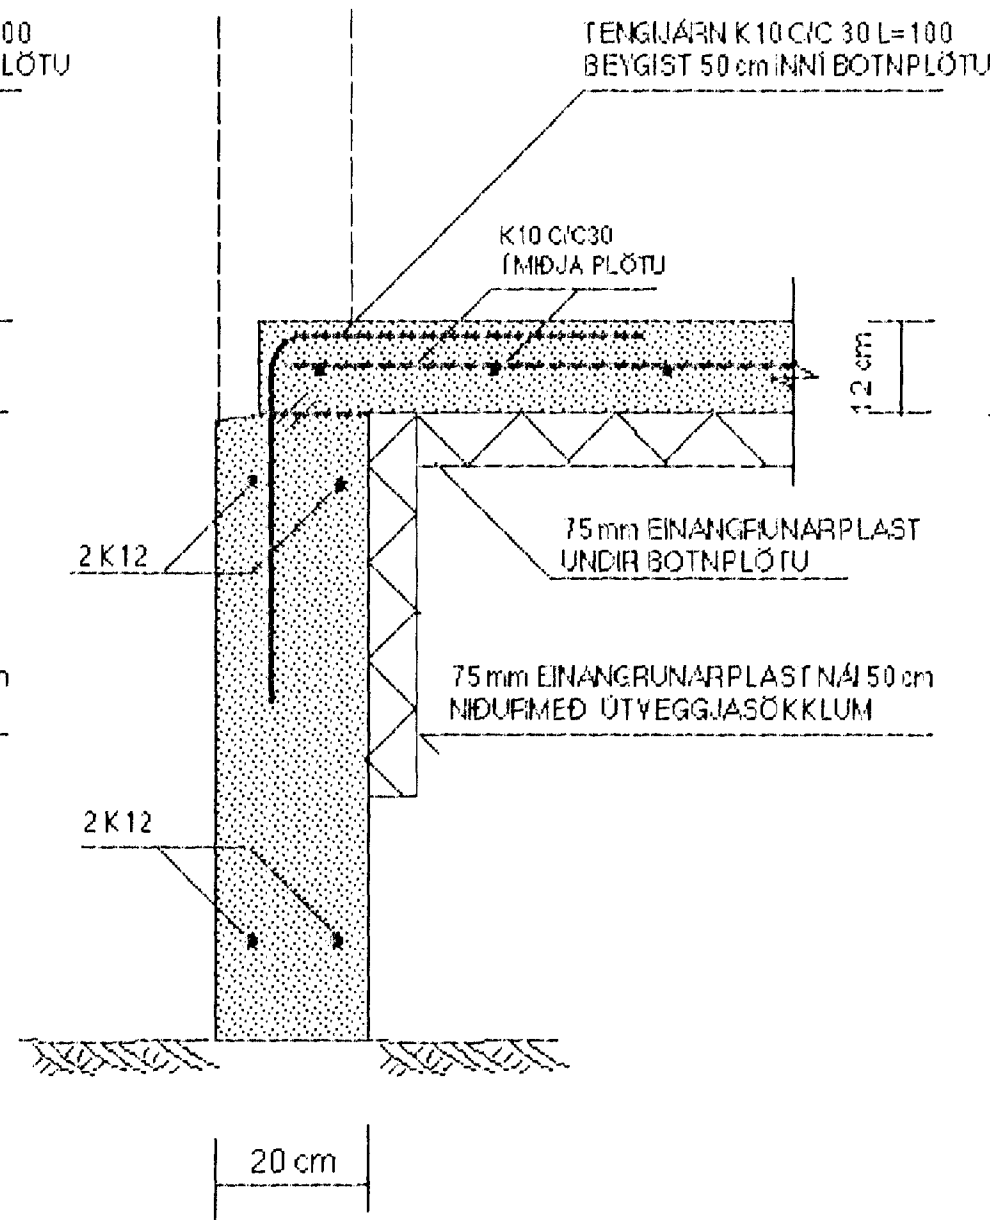

SNID A-A MKY. 1:10

SNID B-B MKY. 1:10

SNID C-C MKY. 1:10

SNID D-D MKY. 1:10

Byggingafultrúi Hafnarfjarðar  
Afgreitt þann  
17 JULI 2001  
VC

SJÁ SKÝRINGAR Á TEIKNINGU NR. 1.01

TEIKN.NR. 1.02	TV	TÆKNIYANGUR TÆKNIÞJÓNUSTA HLÍÐASMÁRI 17 Í KÓPAVOGI SÍMI: 564 2244
KYRÐI: 1:50		
DAGS.: JÚLÍ 2001	HANNAD: M.G. YERKEFNI: SYÐLUÁS 34, HAFNARFIRÐI	
TEIKNAD: M.G.	BURÐARYRKL: SNID Í UNDIRSTÖÐUR	
YFIRFARIÐ: <i>Magnús Gylfason</i>	MAGNÚS GYLFASON F.T.F.I KT. 201251-4199	