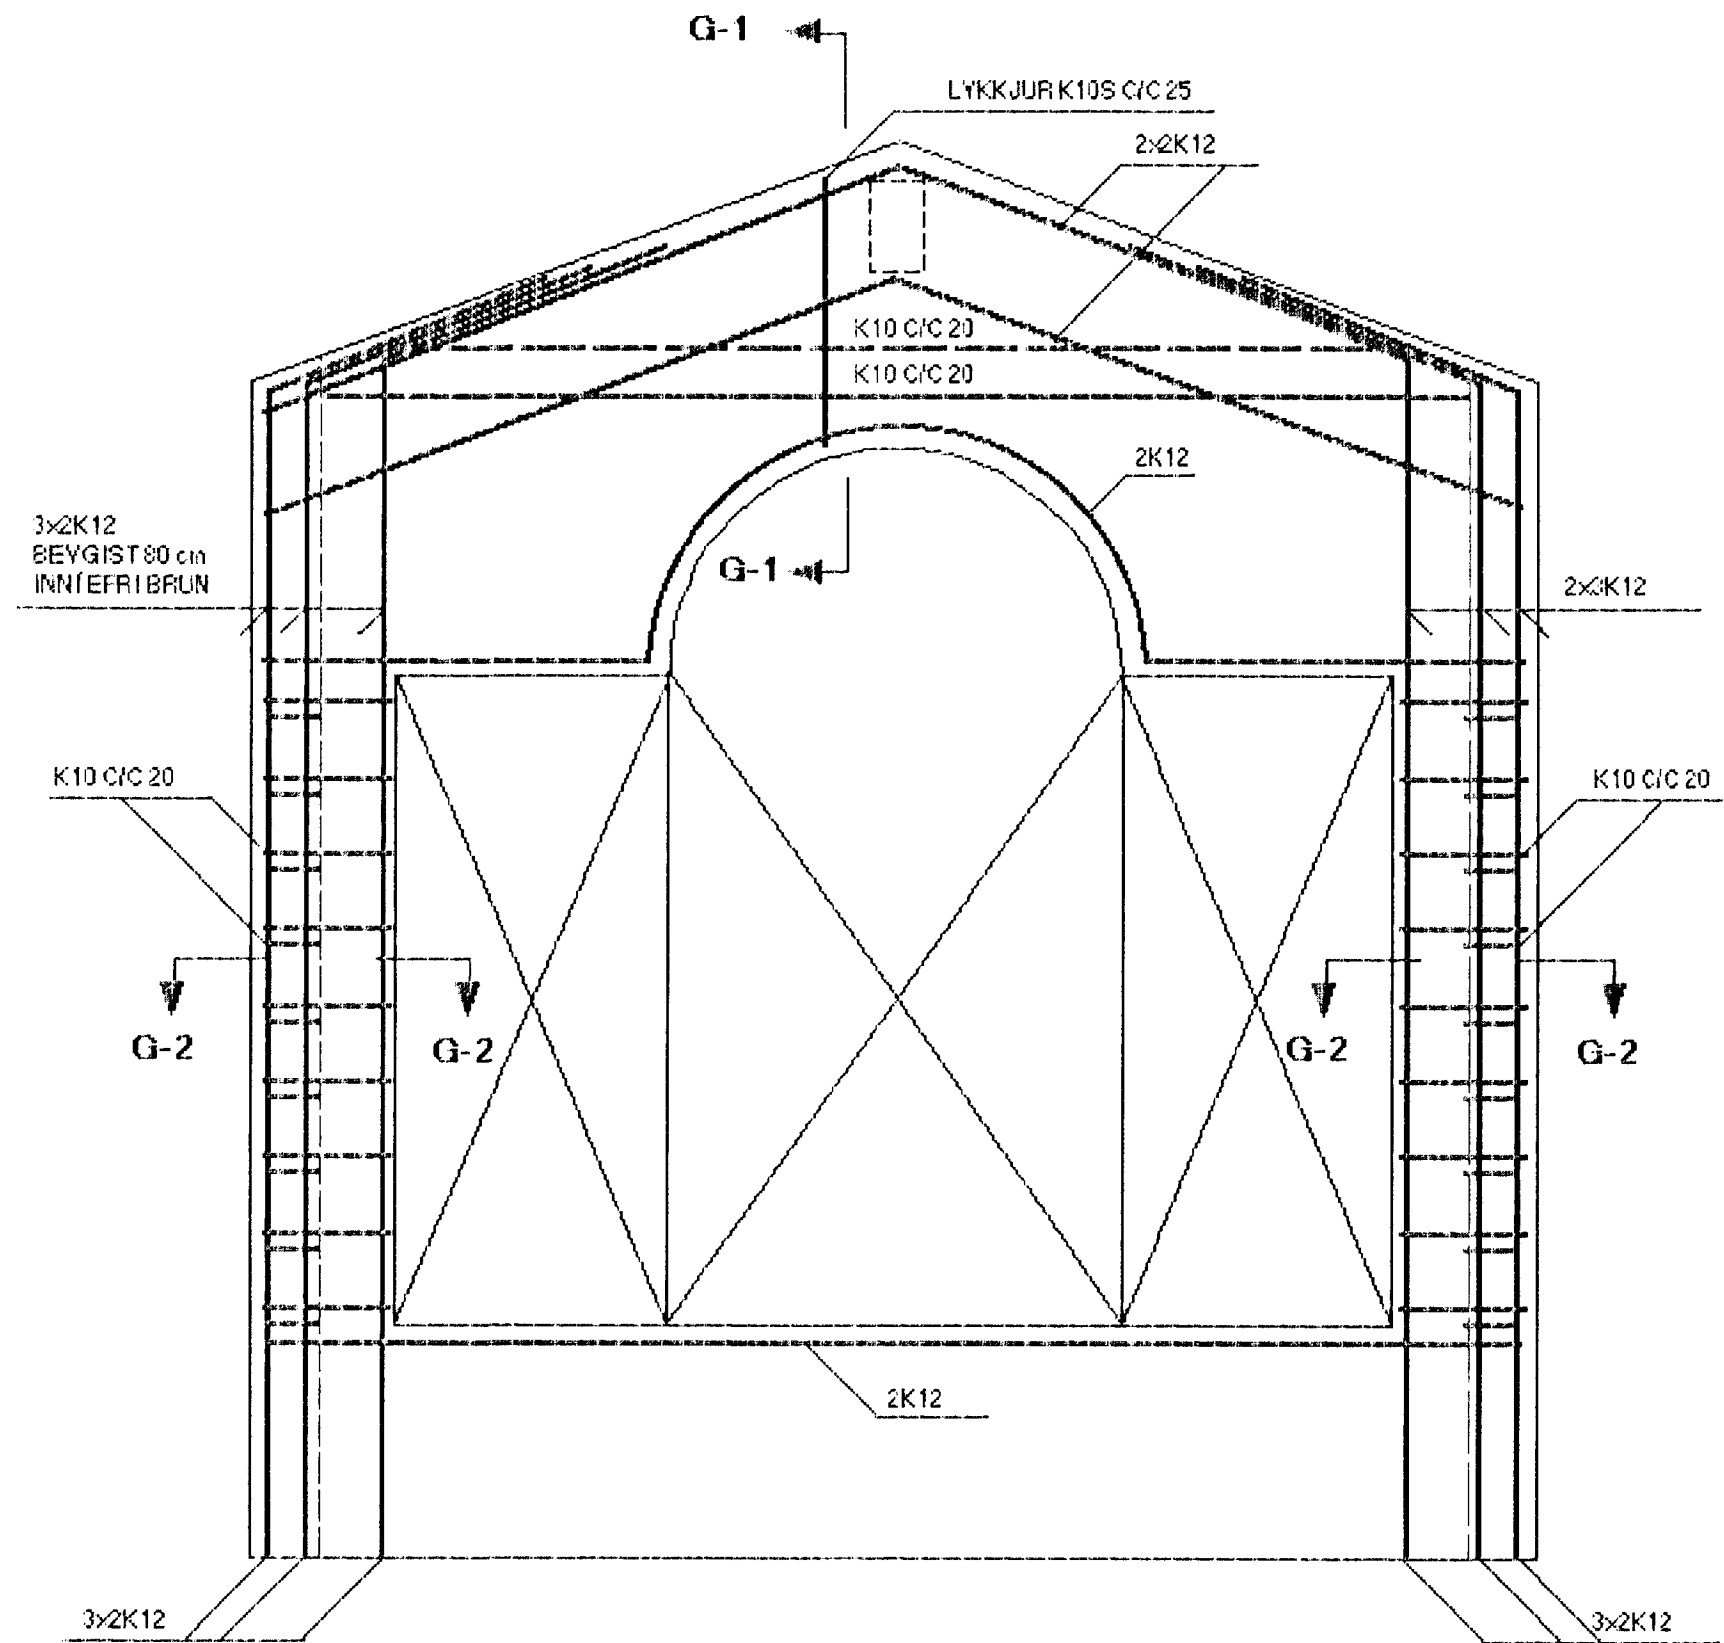

SNID G-G MKV. 1:50

SNID G-1 MKV. 1:10

SNID G-2 MKV. 1:10

Byggingaútráð Hafnarfjarðar  
Afgreitt þann  
31 AUG. 2001  
VG

SJÁ SKÝRINGAR Á TEIKNINGU NR. 1.04

TEIKNINGUR NR. 1.07	TV	TÆKNIYANGUR TÆKNI JÓNUSTA HLÍÐASMÁRI 17 Í KÓPAVOGI SÍMI: 564 22 44
KY. REIÐ: 1.10		
DAÐ S. ÁGÚST 2001	VERKEFNI: SYÐLUÁS 34, HAFNARFJARÐI	
HAFNAÐ: M.G	BURÐARVIRKI: SNID G-G	
TEIKNARMAÐUR: M.G	MAGNÚS GYLFASSON F.T.F.I KT. 201251-4199	