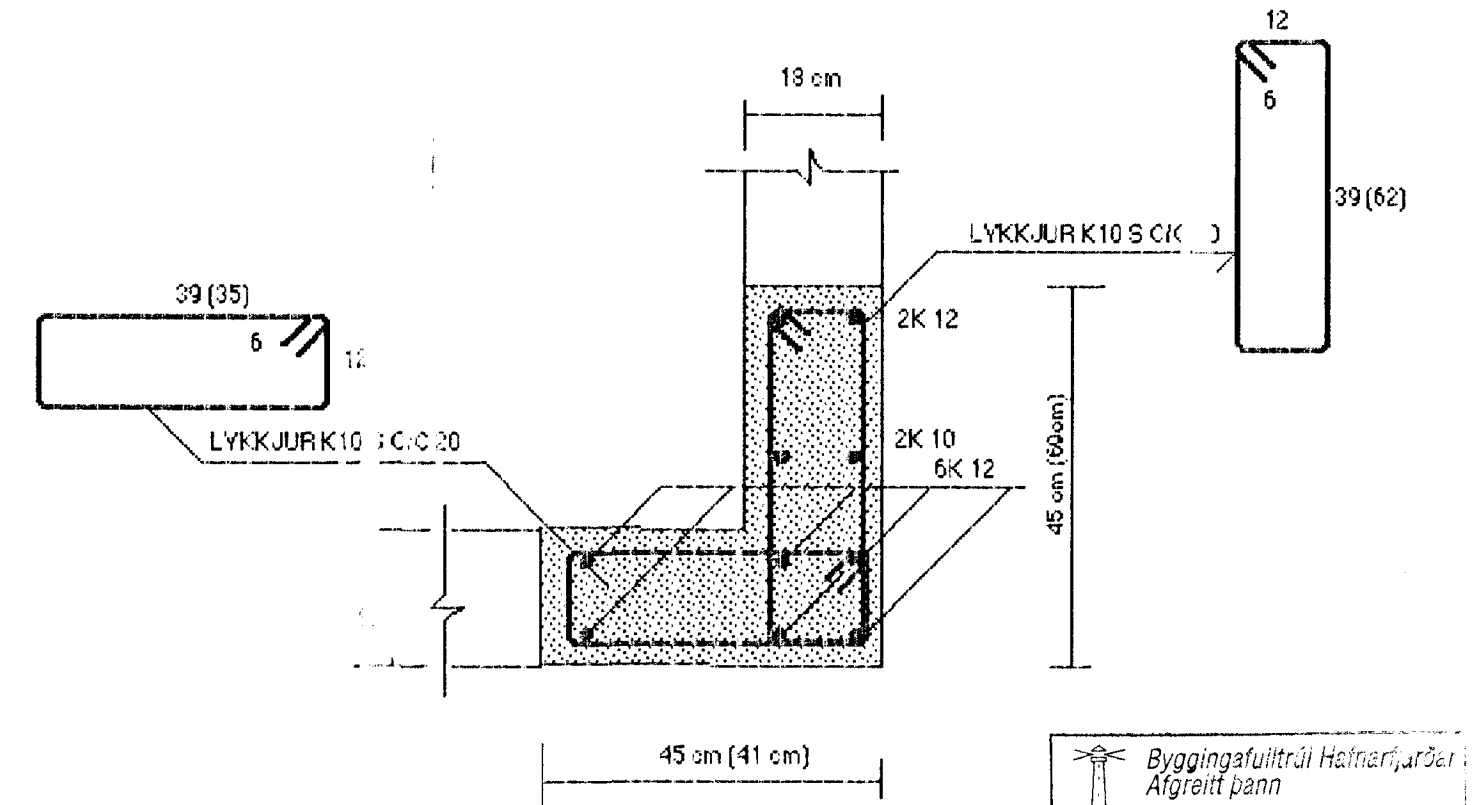

SNID G-G MKV. 1:50

SNID G-1 MKV. 1:10

SNID G-2 MKV. 1:10

Byggingaútráð Hafnarfjarðar  
Afgreitt þann  
31 AUG. 2001  
VG

SJÁ SKÝRINGAR Á TEIKNINGU NR. 1.04

TEIKNINGUR NR. 1.07	TV	TÆKNIYANGUR TÆKNI JÓNUSTA HLÍÐASMÁRI 17 Í KÓPAVOGI SÍMI: 564 22 44
KY. REIÐ: 1.10		
DAÐ S. ÁGÚST 2001	VERKEFNI: SYÐLUÁS 34, HAFNARFJARÐI	
HAFNAÐ: M.G	BURÐARVIRKI: SNID G-G	
TEIKNARMAÐUR: M.G	MAGNÚS GYLFASSON F.T.F.I KT. 201251-4199	