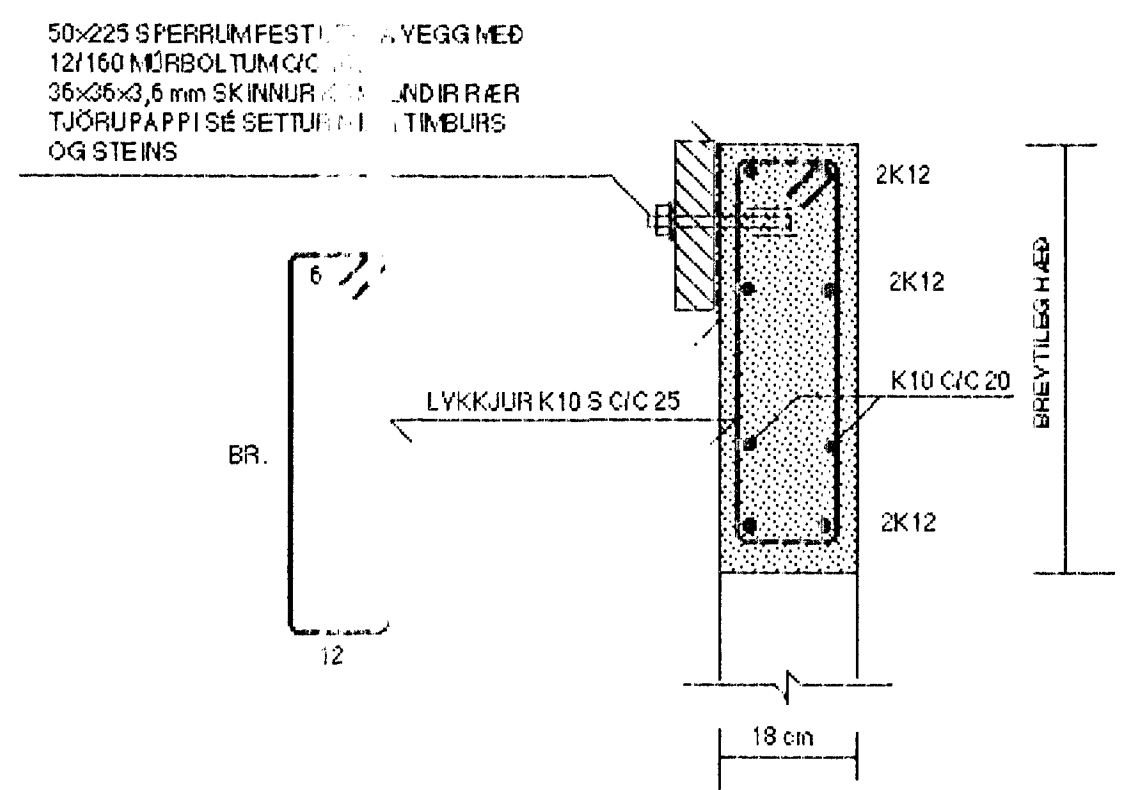

SNID G-G MKV. 1:50

SNID G-1 MKV. 1:10

SNID G-2 MKV. 1:10

Byggingaútráð Hafnarfjarðar  
Afgreitt þann  
31 AUG. 2001  
VG

SJÁ SKÝRINGAR Á TEIKNINGU NR. 1.04

TEIKNINGUR NR. 1.07	TV	TÆKNIYANGUR TÆKNI JÓNUSTA HLÍÐASMÁRI 17 Í KÓPAVOGI SÍMI: 564 22 44
KY. REIÐ: 1.10		
DAÐ S. ÁGÚST 2001	VERKEFNI: SYÐLUÁS 34, HAFNARFJARÐI	
HAFNAÐ: M.G	BURÐARVIRKI: SNID G-G	
TEIKNARMAÐUR: M.G	MAGNÚS GYLFASSON F.T.F.I KT. 201251-4199	