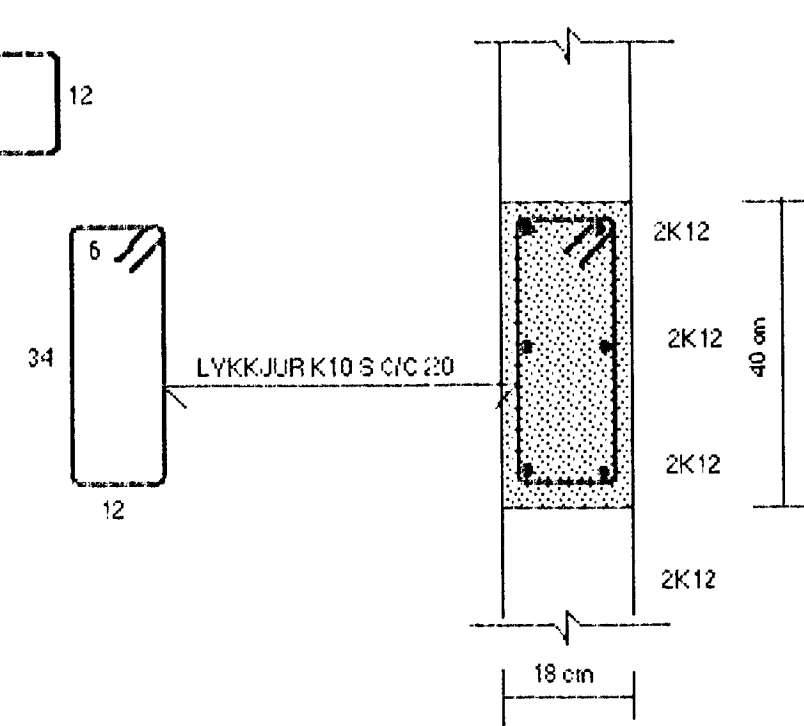

SNID H-H MKY. 1:10

SNID I-I MKY. 1:10

SNID J-J MKY. 1:10

SNID K-K MKY. 1:10

Byggingafultrúi Hafnarjarðar
Afgreitt þann
31 AUG. 2001
VG

SJÁ SKÝRINGAR Á TEIKNINGU NR. 1.04

TEKN. NR. 1.03	 TÆKNIYANGUR TÆKNIÞJÓNUSTA HLÍÐASMÁRI 17 Í KÓPAVOGI Sími: 564 22 44
KYFARÐI: 1:10	
DAGS. AGÚST 2001	
HANNAÐ: M.G	YERKEFNI: SYÓLUAS 34, HAFNARFIRÐI
TEIKNAD: M.G	BURÐARVIRKI: SNID H-H, I-I, J-J OG K-K
YFIRFARID: 	MAGNÚS GYLFASON F.T.F.I KT. 201251-4199