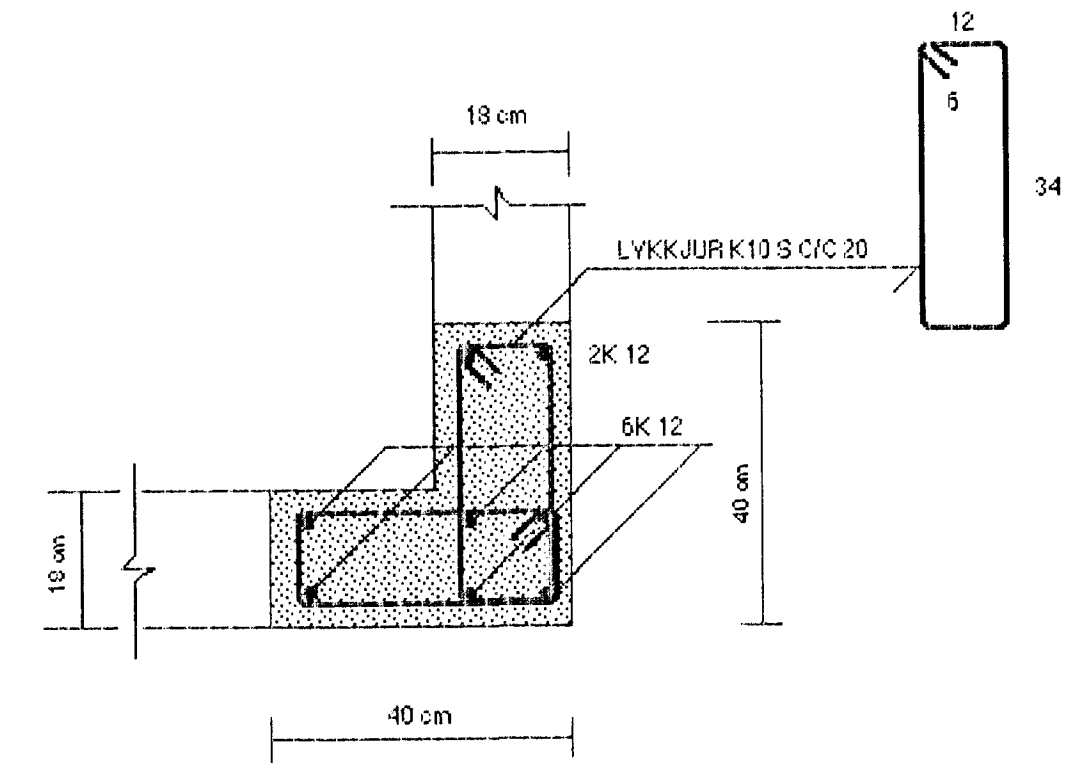

SNID H-H MKY. 1:10

SNID I-I MKY. 1:10

SNID J-J MKY. 1:10

SNID K-K MKY. 1:10

Byggingafultrúi Hafnarjarðar
Afgreitt þann
31 AUG. 2001
VG

SJÁ SKÝRINGAR Á TEIKNINGU NR. 1.04

TEKN. NR. 1.03	 TÆKNIYANGUR TÆKNIÞJÓNUSTA HLÍÐASMÁRI 17 Í KÓPAVOGI Sími: 564 22 44
KYFARÐI: 1:10	
DAGS. AGÚST 2001	
HANNAÐ: M.G	YERKEFNI: SYÓLUAS 34, HAFNARFIRÐI
TEIKNAD: M.G	BURÐARVIRKI: SNID H-H, I-I, J-J OG K-K
YFIRFARID: 	MAGNÚS GYLFASON F.T.F.I KT. 201251-4199