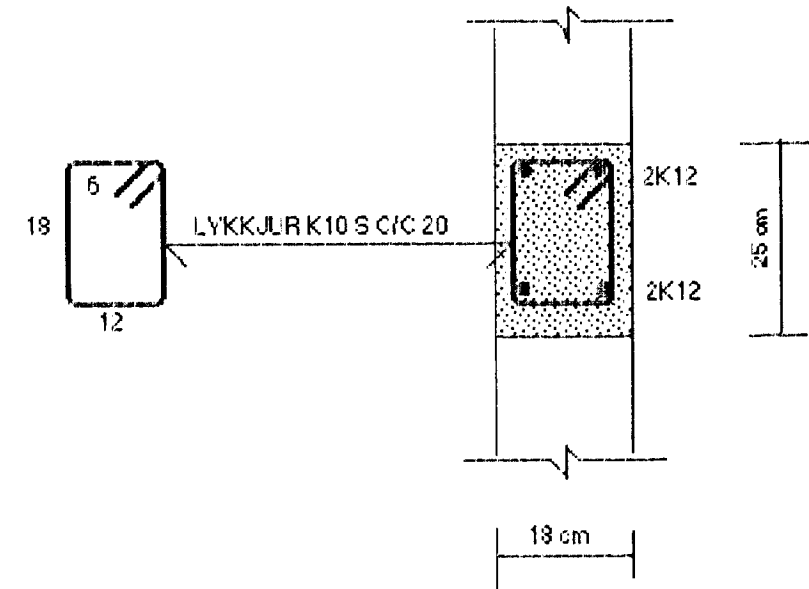

SNID H-H MKY. 1:10

SNID I-I MKY. 1:10

SNID J-J MKY. 1:10

SNID K-K MKY. 1:10

Byggingafultrúi Hafnarjarðar
Afgreitt þann
31 AUG. 2001
VG

SJÁ SKÝRINGAR Á TEIKNINGU NR. 1.04

TEKN. NR. 1.03	 TÆKNIYANGUR TÆKNIÞJÓNUSTA HLÍÐASMÁRI 17 Í KÓPAVOGI Sími: 564 22 44
KYFARÐI: 1:10	
DAGS. AGÚST 2001	
HANNAÐ: M.G	YERKEFNI: SYÓLUAS 34, HAFNARFIRÐI
TEIKNAD: M.G	BURÐARVIRKI: SNID H-H, I-I, J-J OG K-K
YFIRFARID: 	MAGNÚS GYLFASON F.T.F.I KT. 201251-4199