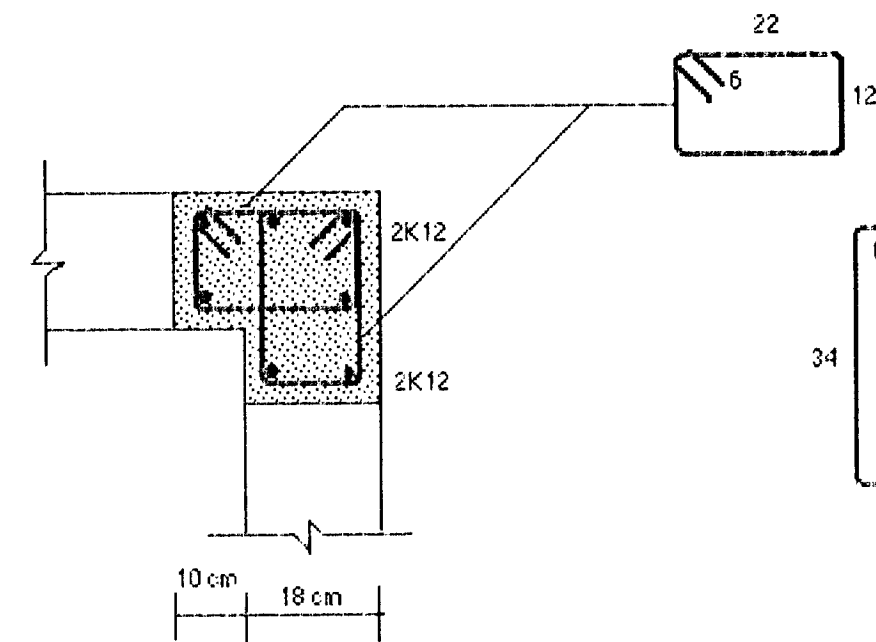

SNID H-H MKY. 1:10

SNID I-I MKY. 1:10

SNID J-J MKY. 1:10

SNID K-K MKY. 1:10

Byggingafultrúi Hafnarjarðar
Afgreitt þann
31 AUG. 2001
VG

SJÁ SKÝRINGAR Á TEIKNINGU NR. 1.04

TEKN. NR. 1.03	 TÆKNIYANGUR TÆKNIÞJÓNUSTA HLÍÐASMÁRI 17 Í KÓPAVOGI Sími: 564 22 44
KYFARÐI: 1:10	
DAGS. AGÚST 2001	
HANNAÐ: M.G	YERKEFNI: SYÓLUAS 34, HAFNARFIRÐI
TEIKNAD: M.G	BURÐARVIRKI: SNID H-H, I-I, J-J OG K-K
YFIRFARID: 	MAGNÚS GYLFASON F.T.F.I KT. 201251-4199