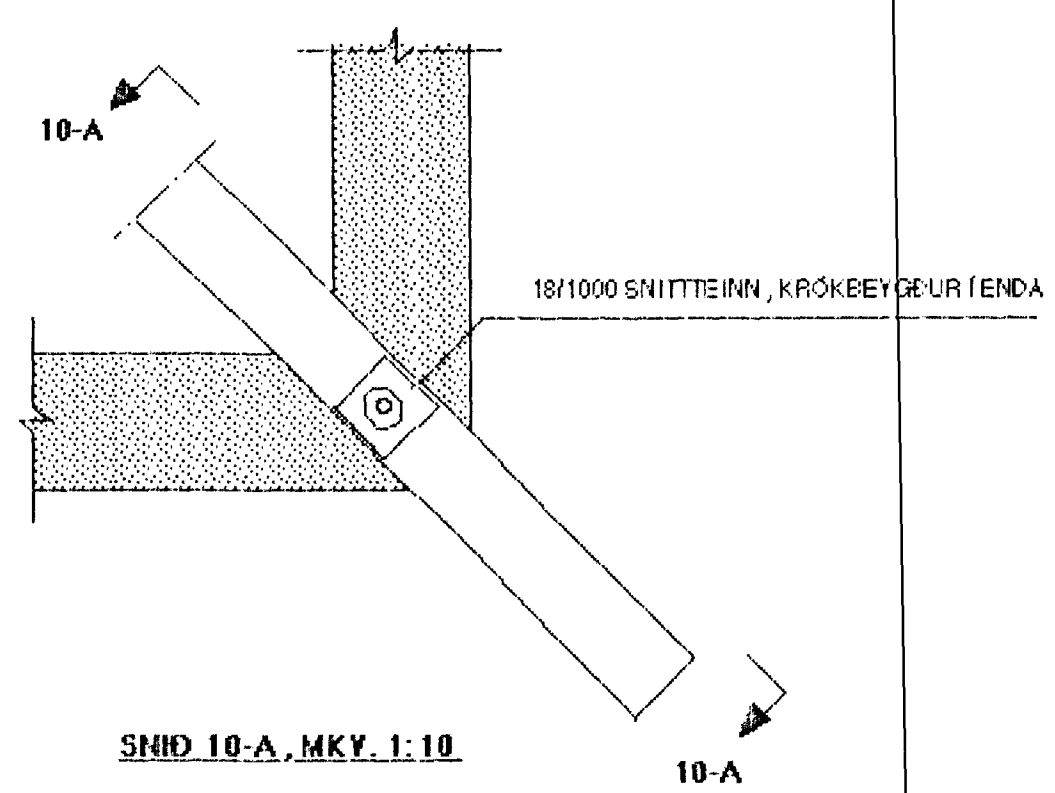

SNID 9-9 : MKY. 1:10

SNID 10-10 : MKY. 1:10

SNID 11-11 : MKY. 1:10

Byggingafulltrúi Hafnarfjarðar  
Afgreitt þann  
31 AUG. 2001  
VG

SJÁ SKÝRINGAR Á TEIKNINGU NR. 1.10

TEKN.NR. 1.13	TV	TÆKNIYANGUR	TEKNIÞJÓNUSTA
KYRDI: 1:10		HLÍÐASMARI 17 Í KÓPAVOGI	SÍMI: 564 2244
DAGS: AGÚST 2001		VERKEFNI: SVÖLUAS 34, HAFNARFIRÐI	
HANNAÐ: M.G		TEIKNAD: M.G	BURDARYRKI: SNID 9-9, 10-10 OG 11-11
YRIRFARID	<i>Magnús Gylfason</i>	MAGNÚS GYLFASON	F.T.F.Í KT. 201251-4199