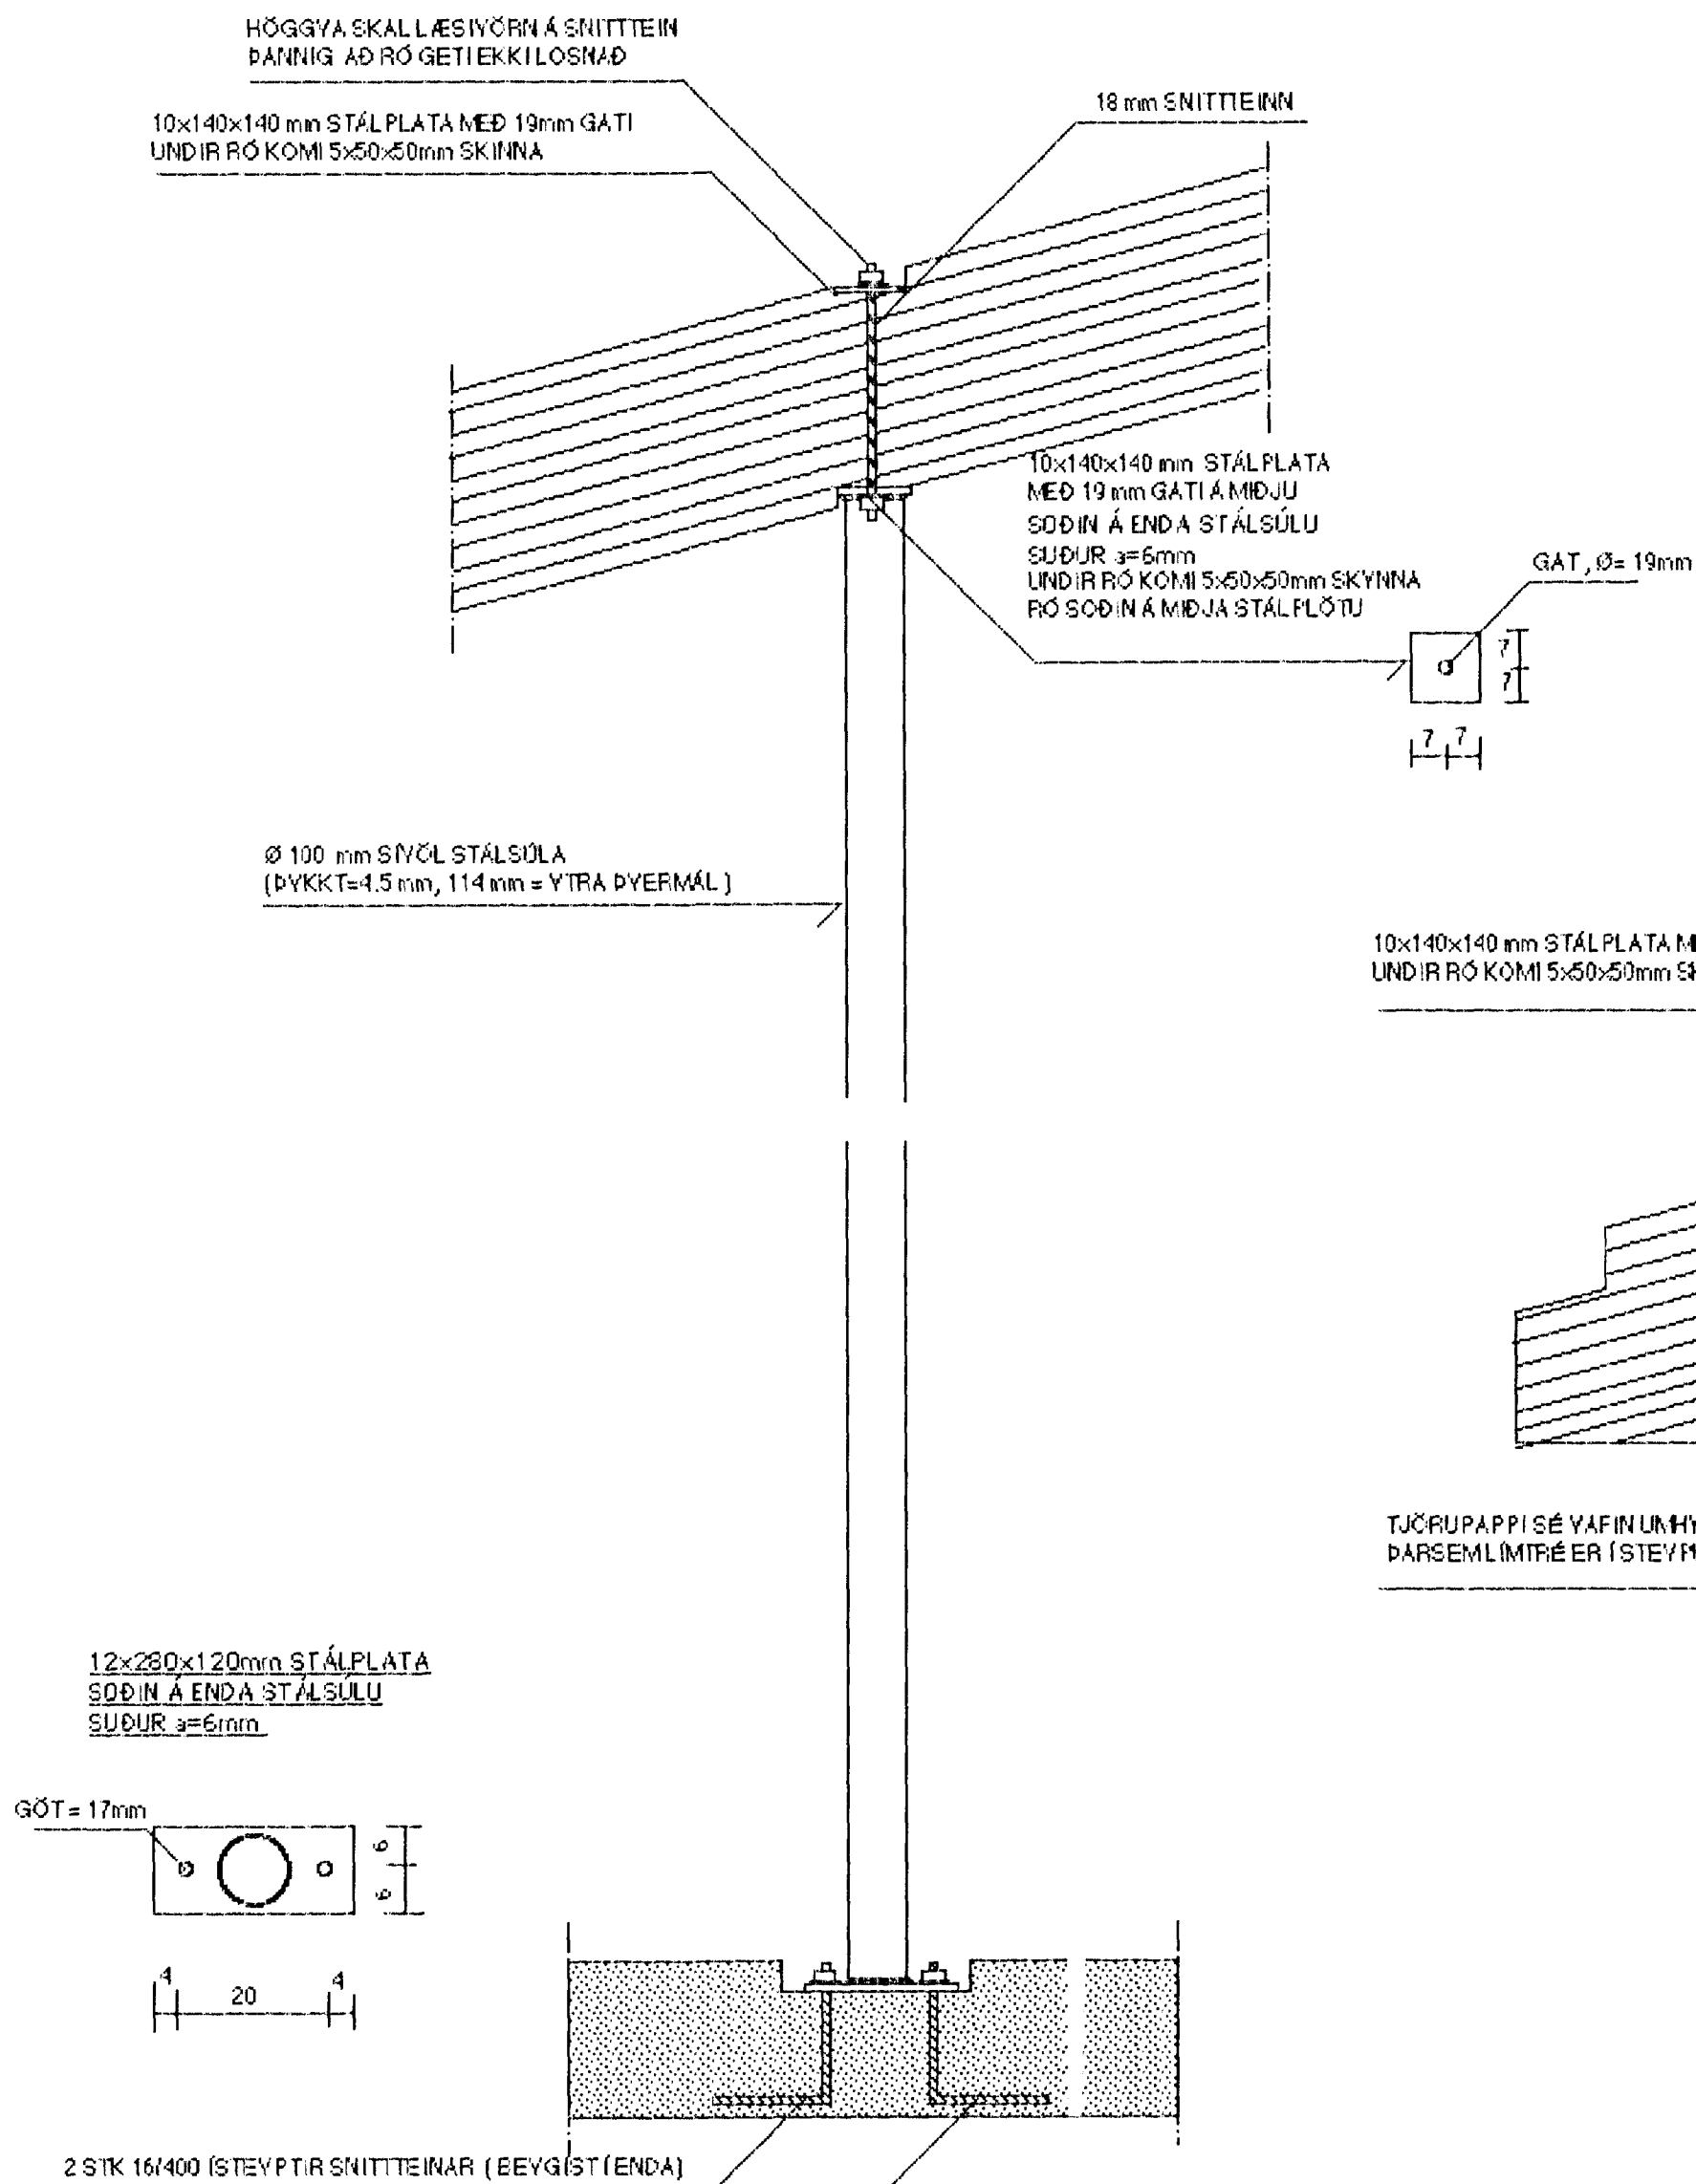

SNID 9-9 : MKY. 1:10

SNID 10-10 : MKY. 1:10

SNID 11-11 : MKY. 1:10

Byggingafulltrúi Hafnarfjarðar  
Afgreitt þann  
31 AUG. 2001  
VG

SJÁ SKÝRINGAR Á TEIKNINGU NR. 1.10

TEKN.NR. 1.13	TV	TÆKNIYANGUR	TEKNIÞJÓNUSTA
KYRDI: 1:10		HLÍÐASMARI 17 Í KÓPAVOGI	SÍMI: 564 2244
DAGS: AGÚST 2001		VERKEFNI: SVÖLUAS 34, HAFNARFIRÐI	
HANNAÐ: M.G		TEIKNAD: M.G	BURDARYRKI: SNID 9-9, 10-10 OG 11-11
YRIRFARID	<i>Magnús Gylfason</i>	MAGNÚS GYLFASON	F.T.F.Í KT. 201251-4199