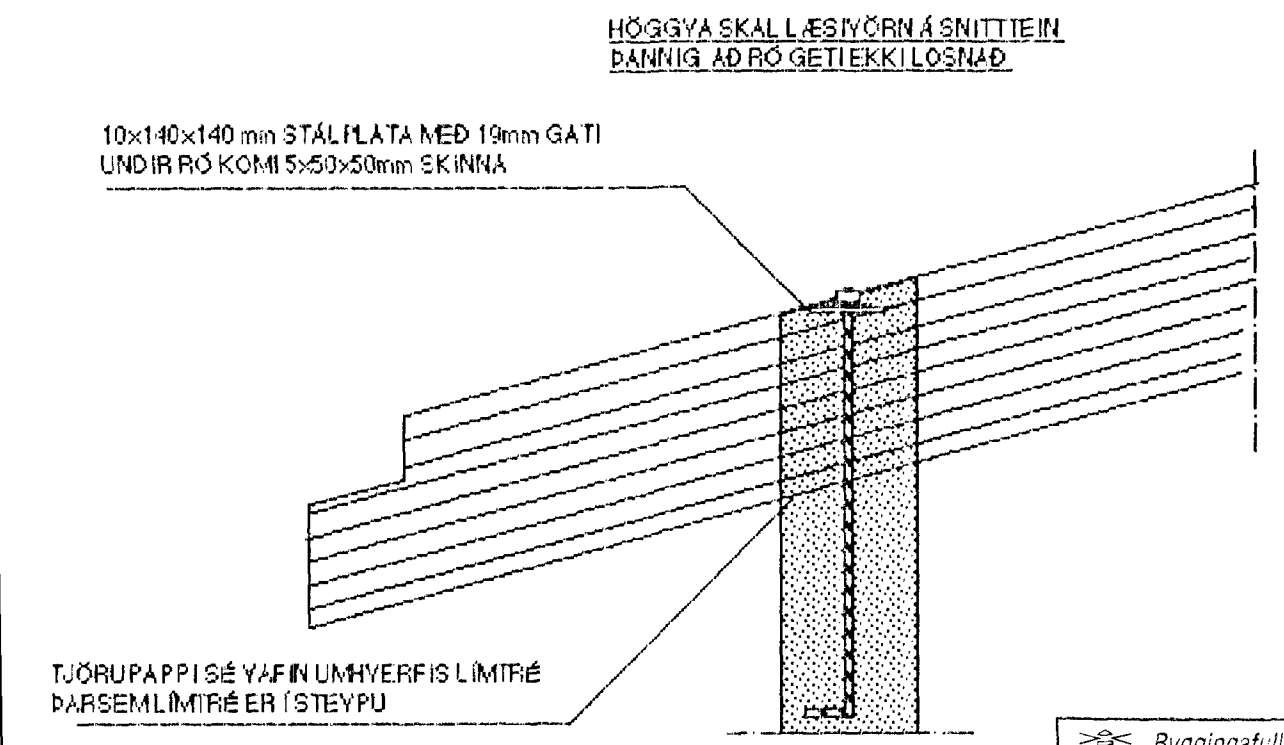

SNID 9-9 : MKY. 1:10

SNID 10-10 : MKY. 1:10

SNID 11-11 : MKY. 1:10

Byggingafulltrúi Hafnarfjarðar  
Afgreitt þann  
31 AUG. 2001  
VG

SJÁ SKÝRINGAR Á TEIKNINGU NR. 1.10

TEKN.NR. 1.13	TV	TÆKNIYANGUR	TEKNIÞJÓNUSTA
KYRDI: 1:10		HLÍÐASMARI 17 Í KÓPAVOGI	SÍMI: 564 2244
DAGS: AGÚST 2001		VERKEFNI: SVÖLUAS 34, HAFNARFIRÐI	
HANNAÐ: M.G		TEIKNAD: M.G	BURDARYRKI: SNID 9-9, 10-10 OG 11-11
YRIRFARID	<i>Magnús Gylfason</i>	MAGNÚS GYLFASON	F.T.F.Í KT. 201251-4199