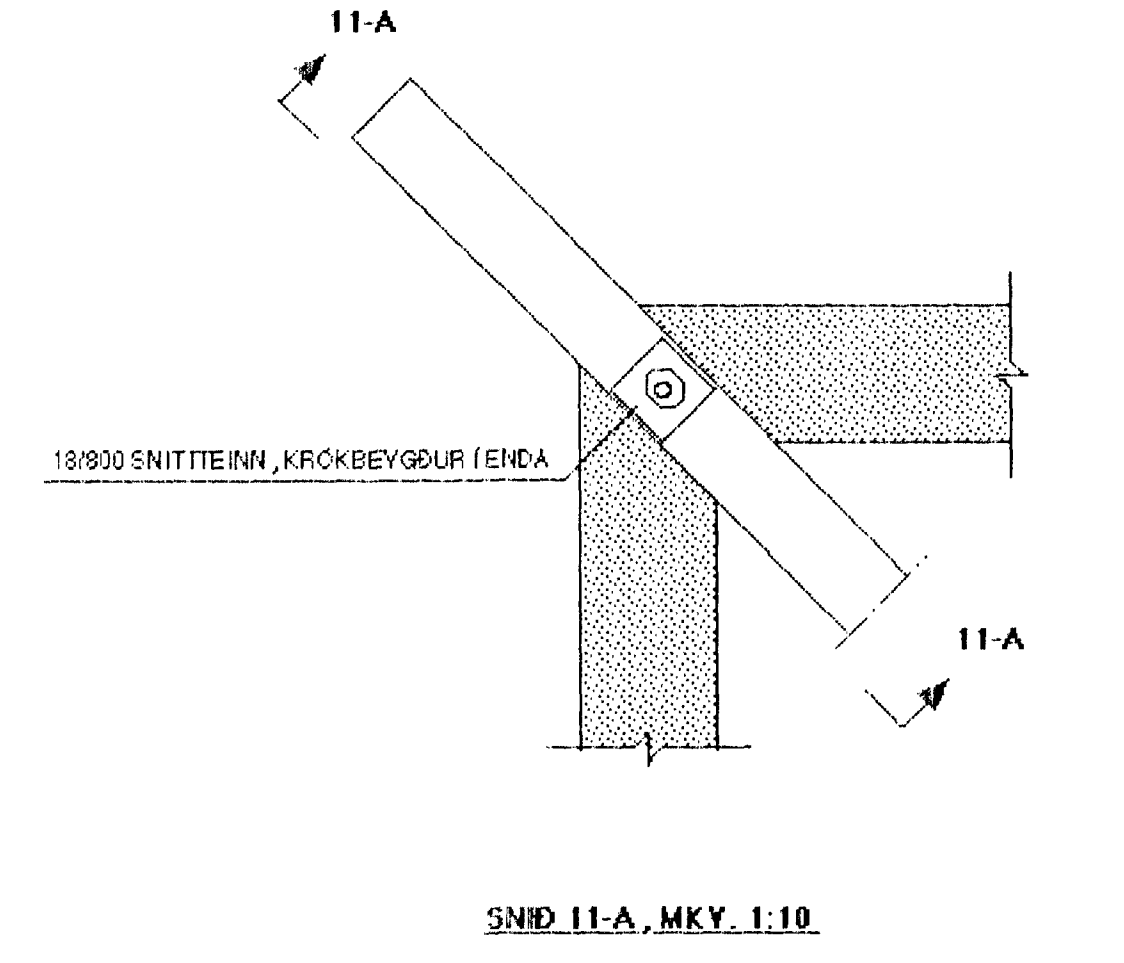

SNID 9-9 : MKY. 1:10

SNID 10-10 : MKY. 1:10

SNID 11-11 : MKY. 1:10

Byggingafulltrúi Hafnarfjarðar  
Afgreitt þann  
31 AUG. 2001  
VG

SJÁ SKÝRINGAR Á TEIKNINGU NR. 1.10

TEKN.NR. 1.13	TV	TÆKNIYANGUR	TEKNIÞJÓNUSTA
KYRDI: 1:10		HLÍÐASMARI 17 Í KÓPAVOGI	SÍMI: 564 2244
DAGS: AGÚST 2001		VERKEFNI: SVÖLUAS 34, HAFNARFIRÐI	
HANNAÐ: M.G		TEIKNAD: M.G	BURDARYRKI: SNID 9-9, 10-10 OG 11-11
YRIRFARID	<i>Magnús Gylfason</i>	MAGNÚS GYLFASON	F.T.F.Í KT. 201251-4199