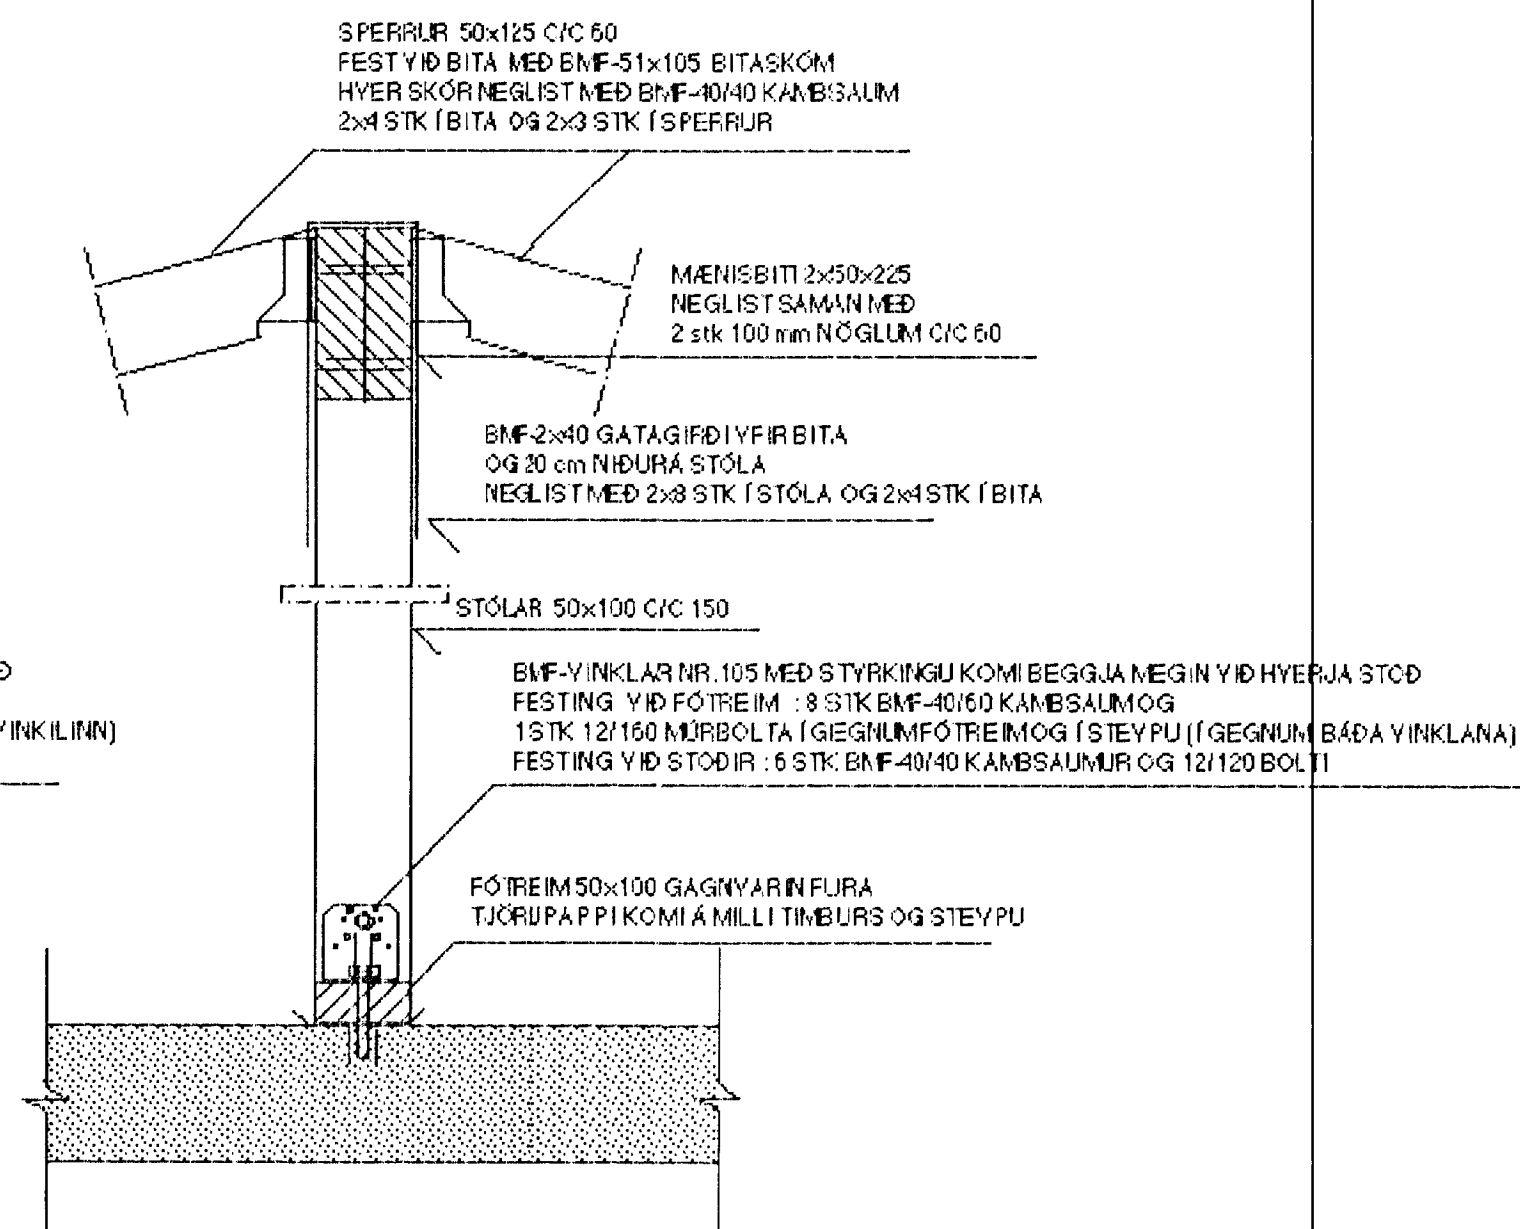

SNID 15-15 : MKY. 1:10

SNID 16-16 : MKY. 1:10

Byggingafultrúi Hafnarfjarðar
Afgreitt þann
31 AUG. 2001
VG

SJÁ SKÝRINGAR Á TEIKNINGU NR. 1.10.

TEKN.NR. 1.15	TV	TÆKNIYANGUR TÆKNIÞJÓNUSTA HLÍÐASMÁRI 17 Í KÓPAVOGI SÍMI: 564 22 44
KYRÐI: 1:10		
DAGS.: AGÚST 2001		
HANNAÐ: M.G	YERKEFNI: SVÓLUÁS 34, HAFNARFIRÐI	
TEIKNAD: M.G	BURÐARVIRKI: SNID 15-15 OG 16-16	
YFIRFARIÐ: <i>Magnús Gylfason</i>	MAGNÚS GYLFASON T.F.I KT. 201251-4199	