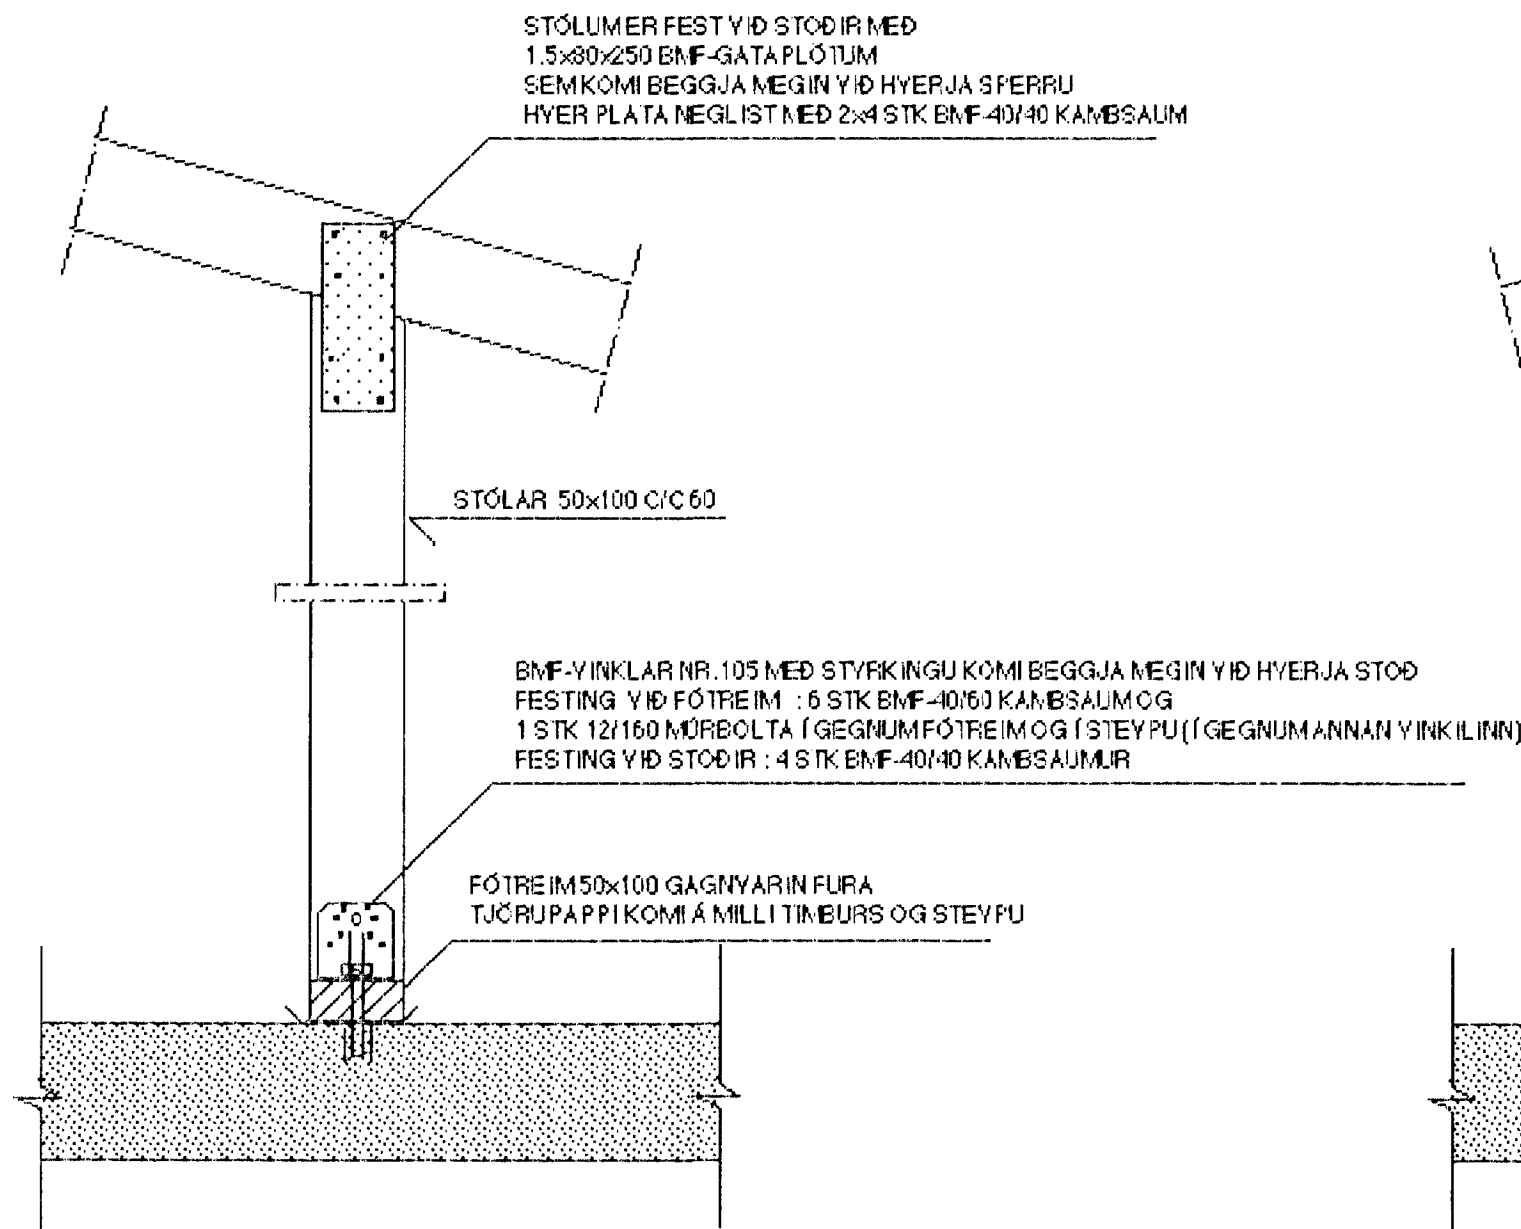

SNID 15-15 : MKY. 1:10

SNID 16-16 : MKY. 1:10

Byggingafultrúi Hafnarfjarðar
Afgreitt þann
31 AUG. 2001
VG

SJÁ SKÝRINGAR Á TEIKNINGU NR. 1.10.

TEKN.NR. 1.15	TV	TÆKNIYANGUR TÆKNIÞJÓNUSTA HLÍÐASMÁRI 17 Í KÓPAVOGI SÍMI: 564 22 44
KYRÐI: 1:10		
DAGS.: AGÚST 2001		
HANNAÐ: M.G	YERKEFNI: SVÓLUÁS 34, HAFNARFIRÐI	
TEIKNAD: M.G	BURÐARVIRKI: SNID 15-15 OG 16-16	
YFIRFARIÐ: <i>Magnús Gylfason</i>	MAGNÚS GYLFASON T.F.I KT. 201251-4199	