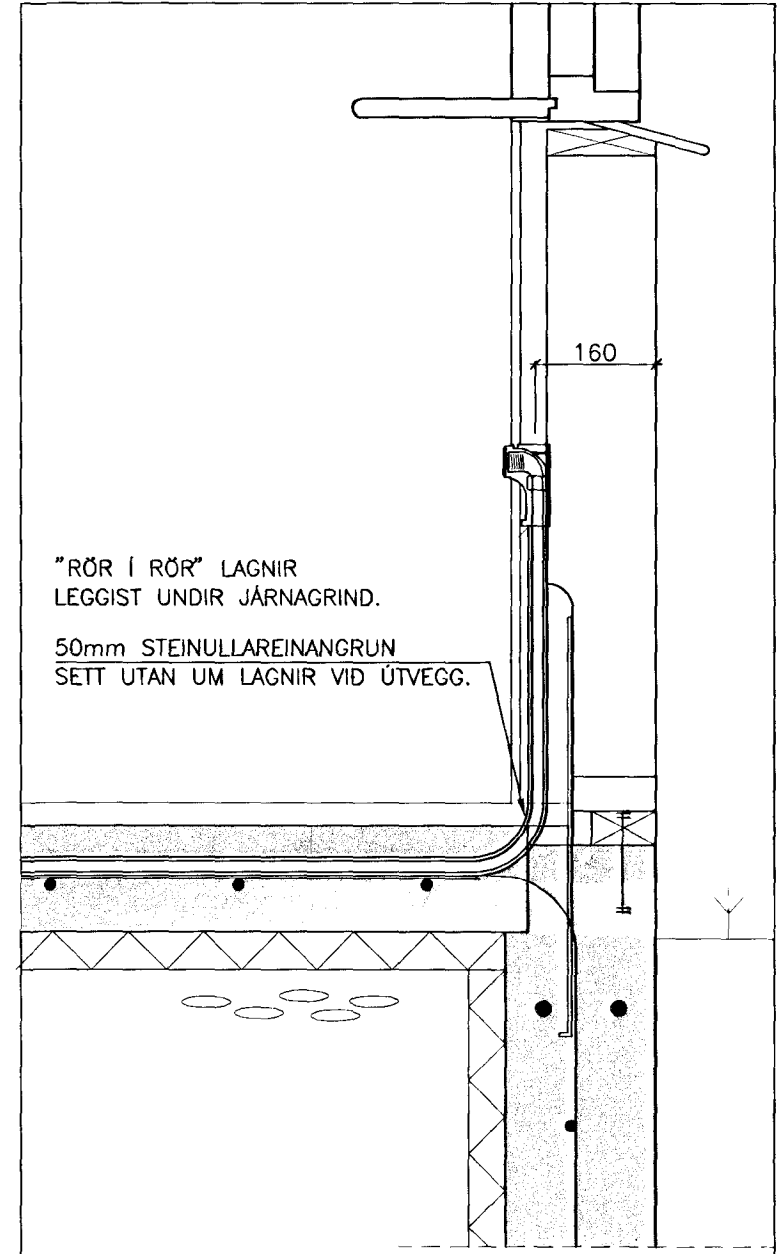

GERA ÞARF SÉRSTAKAR RÁDSTAFANIR TIL AD VERNDA RÖR ER LEGGJAST UNDIR VEGGI

GRUNNMYND NEYSLUVATNSLAGNA MKV. 1:50

STADSETNING LAGNA Mkv. 1:10

Byggingafultrúi Heimartjaldur
Afgreitt þann
14 AUG. 2001
VG

<small>GAUMHEIDI 9 800 SELFOSS SÍM 482 3850 FAX 482 3851 NETTANG sghus@sghus.is VEFANG www.sghus.is</small>			
SVÖLUÁS 36, HAFNARFIRDI			
LAGNIR:		MKV:	
GRUNNMYND NEYSLUVATNSLAGNA		MKV: 1:50	
SNID		MKV: 1:10	
HANNAÐ:	TEKNAÐ:	DAGSETNING:	VERÐNÖMER:
T.ELLERT	T.ELLERT		01085
SKRÁRVARNI:	SAMPYKTI:	TEKNING NÖMER:	
01085-bv.dwg	120651-257	312	