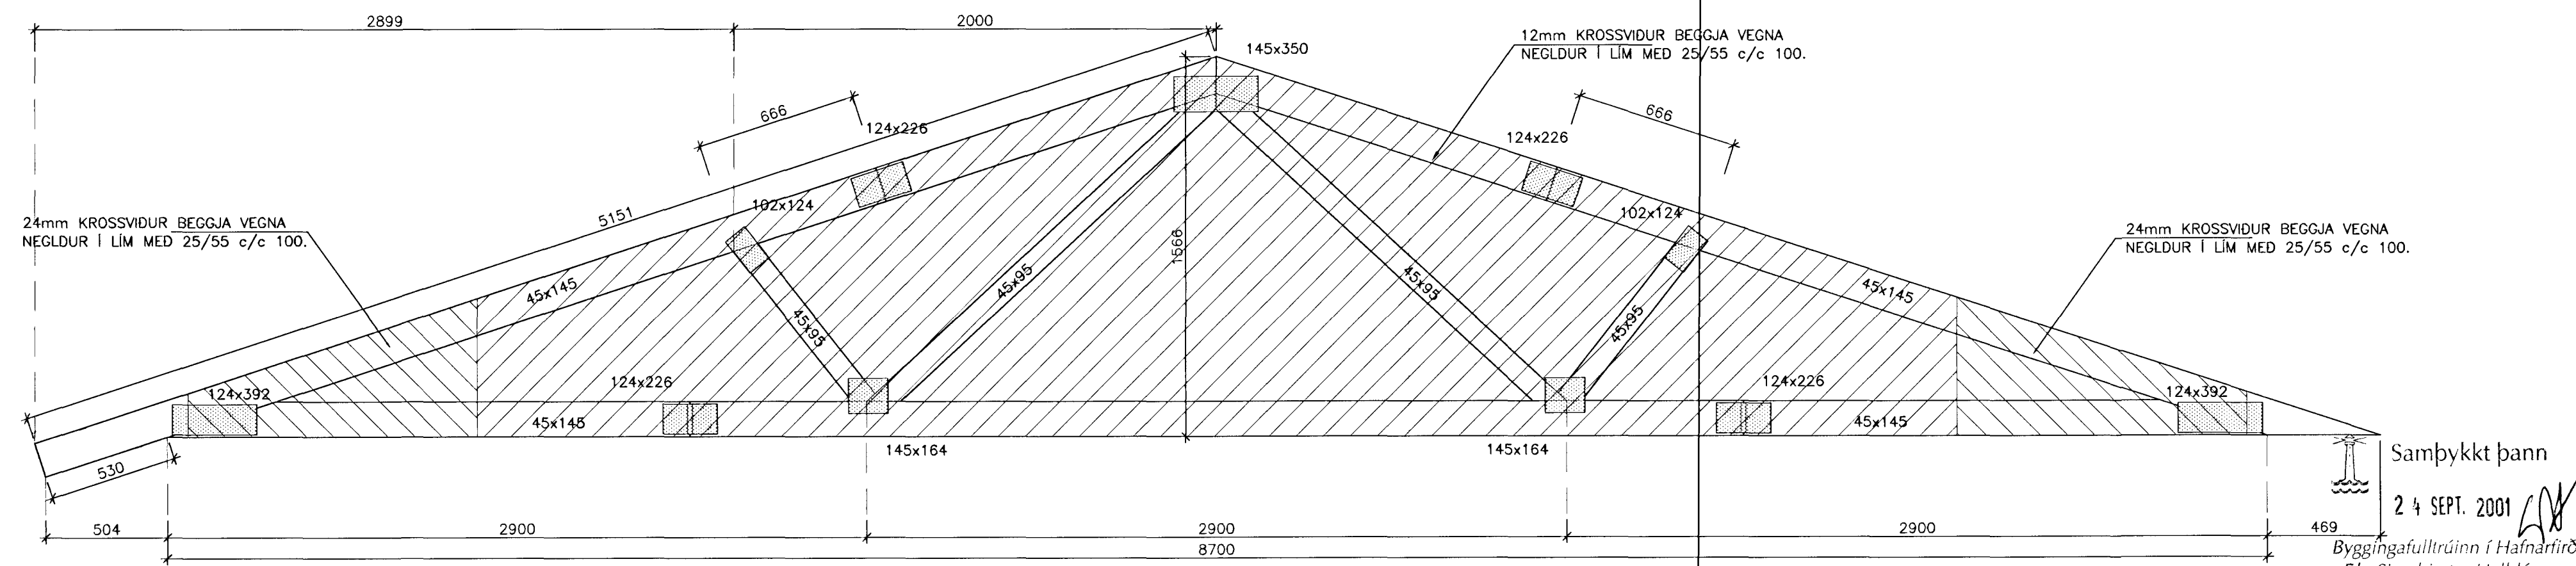

KRAFTSPERRA SP-990-18-V1-K
1 STK.
Mkv. 1:20

KRAFTSPERRA SP-870-18-V1-K
1 STK.
MKV. 1:20

Samþykkt þann
24 SEPT. 2001
Byggingafulltrúinn í Hafnarfirði
F.h. Sigurbjartur Halldórsson

SGHÚS			
SVÖLUÁS 36, HAFNARFIRÐI			
BURDARVIRKI:	KRAFTSPERRA SP-990-18-V1-K		MKV: 1:20
	KRAFTSPERRA SP-870-18-V1-K		MKV: 1:20
HANNAÐ:	TEIKNAR:	DAGSETNING:	VERKNÚMÉR:
T.ELLERT	T.ELLERT	27.08.2001	01085
SKOÐAÐAÐA:	SAMÞYKKT:	TEIKNING NÚMÉR:	
01085-sp.dwg	140951-2079	216	