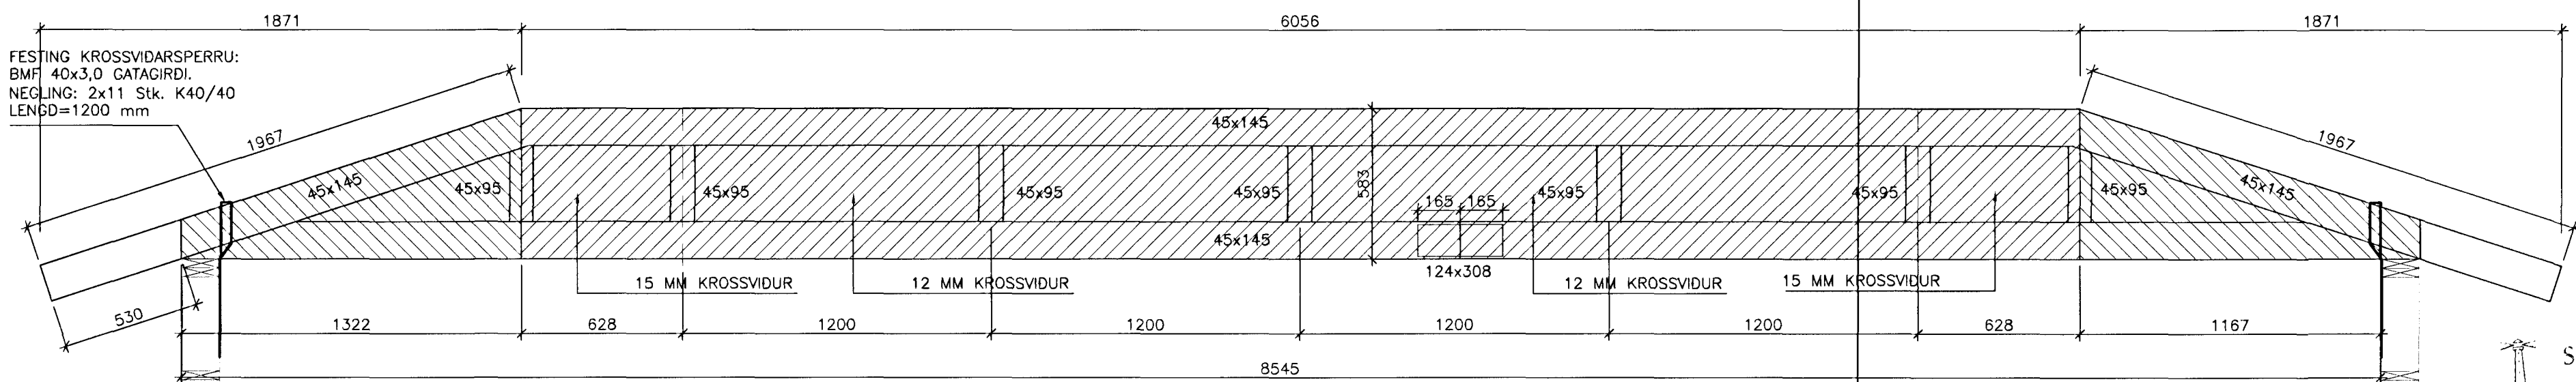

KRAFTSPERRA SP-870-18-V1  
3 STK.  
MKV. 1:20

KRAFTSPERRA SP-870-18-V4-K  
1 STK.  
MKV. 1:20

Samþykkt þann  
24 SEPT. 2001  
Byggingafultrúinn í Hafnarfirði  
F.h. Sigurbjartur Halldórsson

<b>SGHUS</b>			
GAGNHEIÐ 9 800 SELFOSSI SÍM 482 3850 FAX 482 3851 NETFANG sghus@sghus.is VEFANG www.sghus.is			
<b>SVÖLUÁS 36, HAFNARFIRÐI</b>			
BURDARVIRKI:		MKV:	
KRAFTSPERRA SP-870-18-V1		MKV: 1:20	
KRAFTSPERRA SP-870-18-V4-K		MKV: 1:20	
HAUNAD:	TEKNAÐ:	DAGSETNING:	VERKNÚMÉR:
T.ELLERT	T.ELLERT	27.08.2001	01085
SKRÁVAÐAÐ:	SAMÞYKKT:	TEKNIÐ NÚMÉR:	
01085-sp.dwg	140451-2079	217	