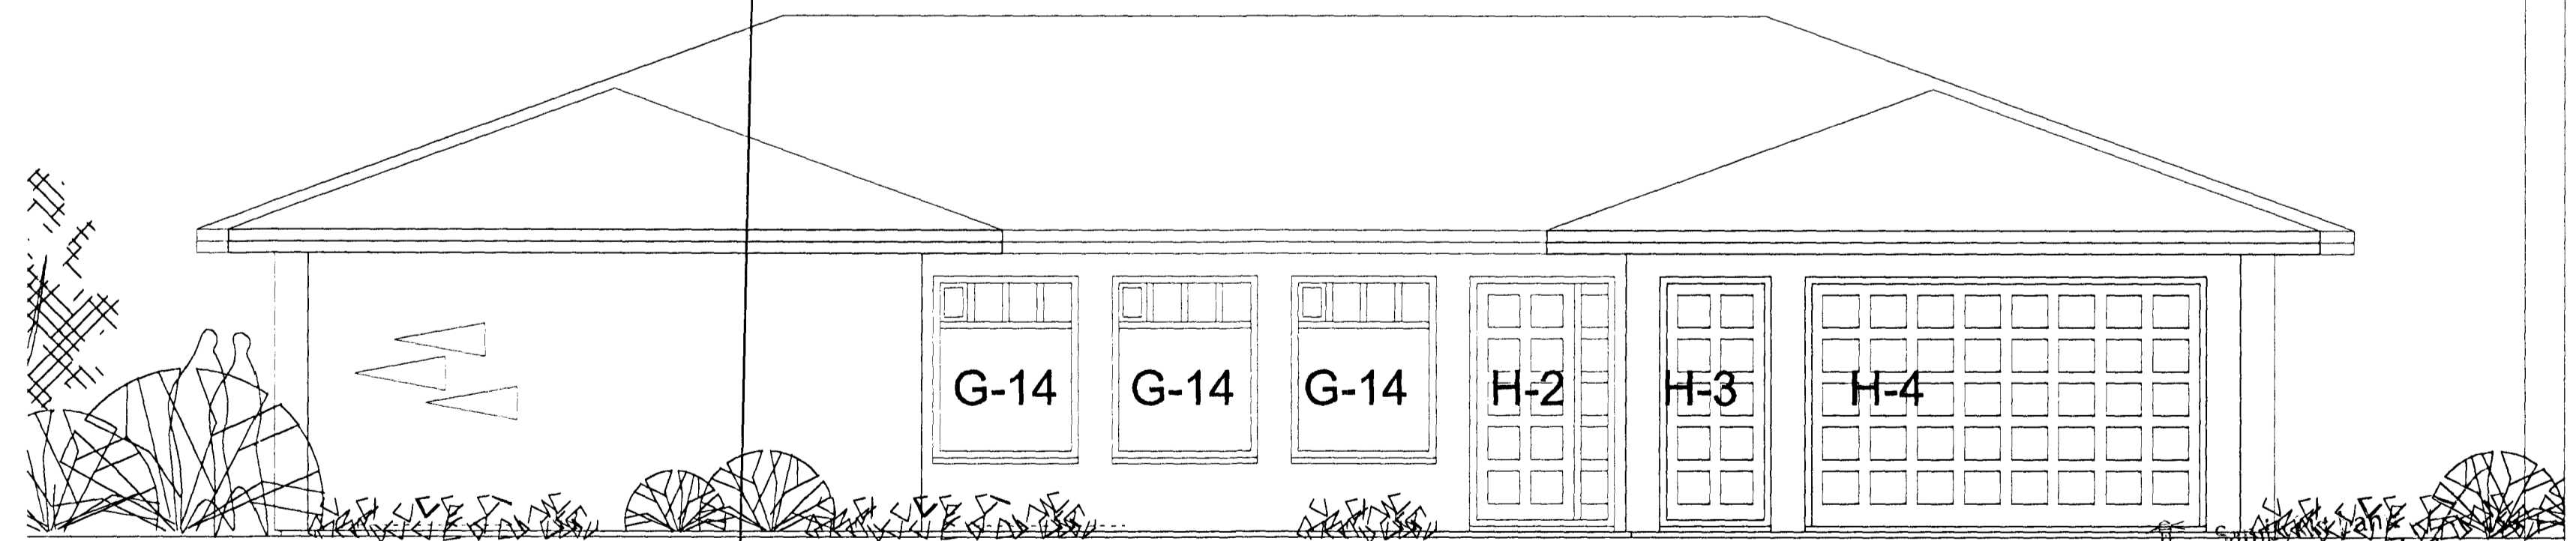

Svöluás 42 Hafnarfjarðarbæ
Sérteikningar 1 : 50

Sniðmynd A - A 1 : 50

Sniðmynd B - B 1 : 50

Sniðmynd C - C 1 : 50

Útlitsmynd, suðlæg hlíð 1 : 50

28 NOV. 2001
Byggingaútlitdráttur í Hafnarfjarði
Fr. Sigurbjartur Halldórsson