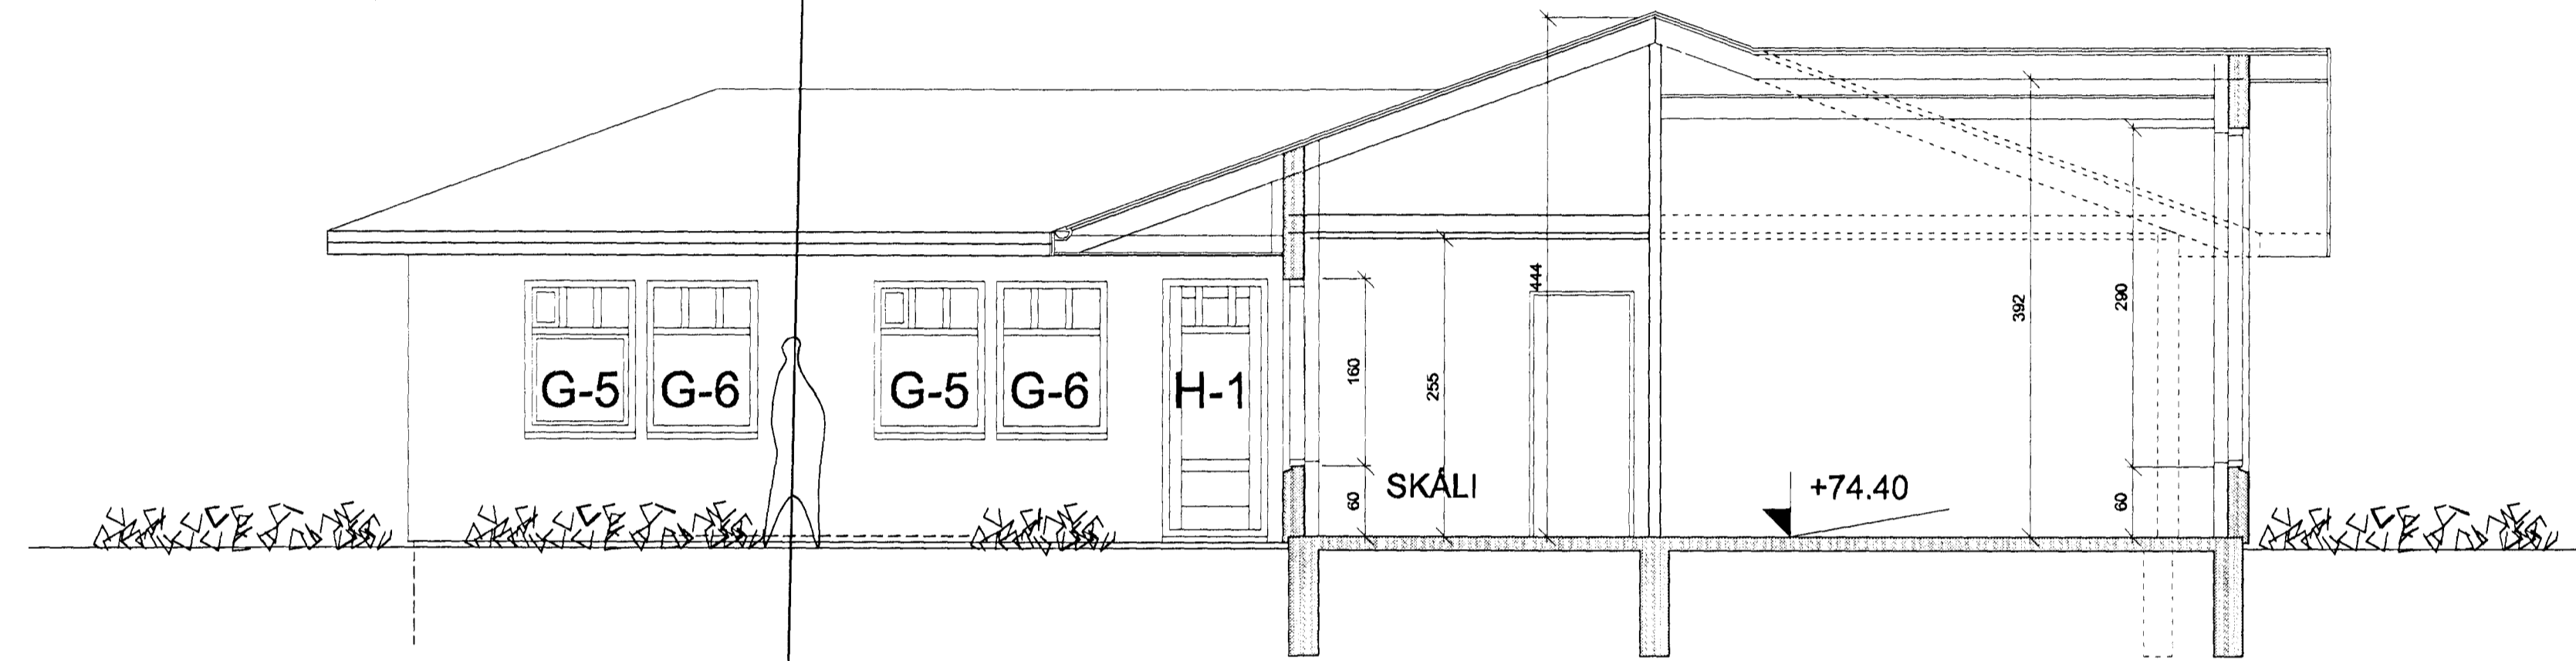

Svöluás 42 Hafnarfjarðarbæ
Sérteikningar 1 : 50

Sniðmynd A - A 1 : 50

Sniðmynd B - B 1 : 50

Sniðmynd C - C 1 : 50

Útlitsmynd, suðlæg hlíð 1 : 50

28 NOV. 2001
Byggingaútlitdráttur í Hafnarfjarði
Fr. Sigurbjartur Halldórsson

VERKLENI Svöluás 42 Hafnarfjarðarbæ	DAÐI 19.10.2001	VERKAR TEKNI
Sniðmyndir og útlitsmynd 1 : 50	BR	TEKNI NR. 203
ARKO		
170441-4519 ÁSMUNDUR JÓHANNSSON		SÍMÍ B992943 SÍMBDDÍ B454910