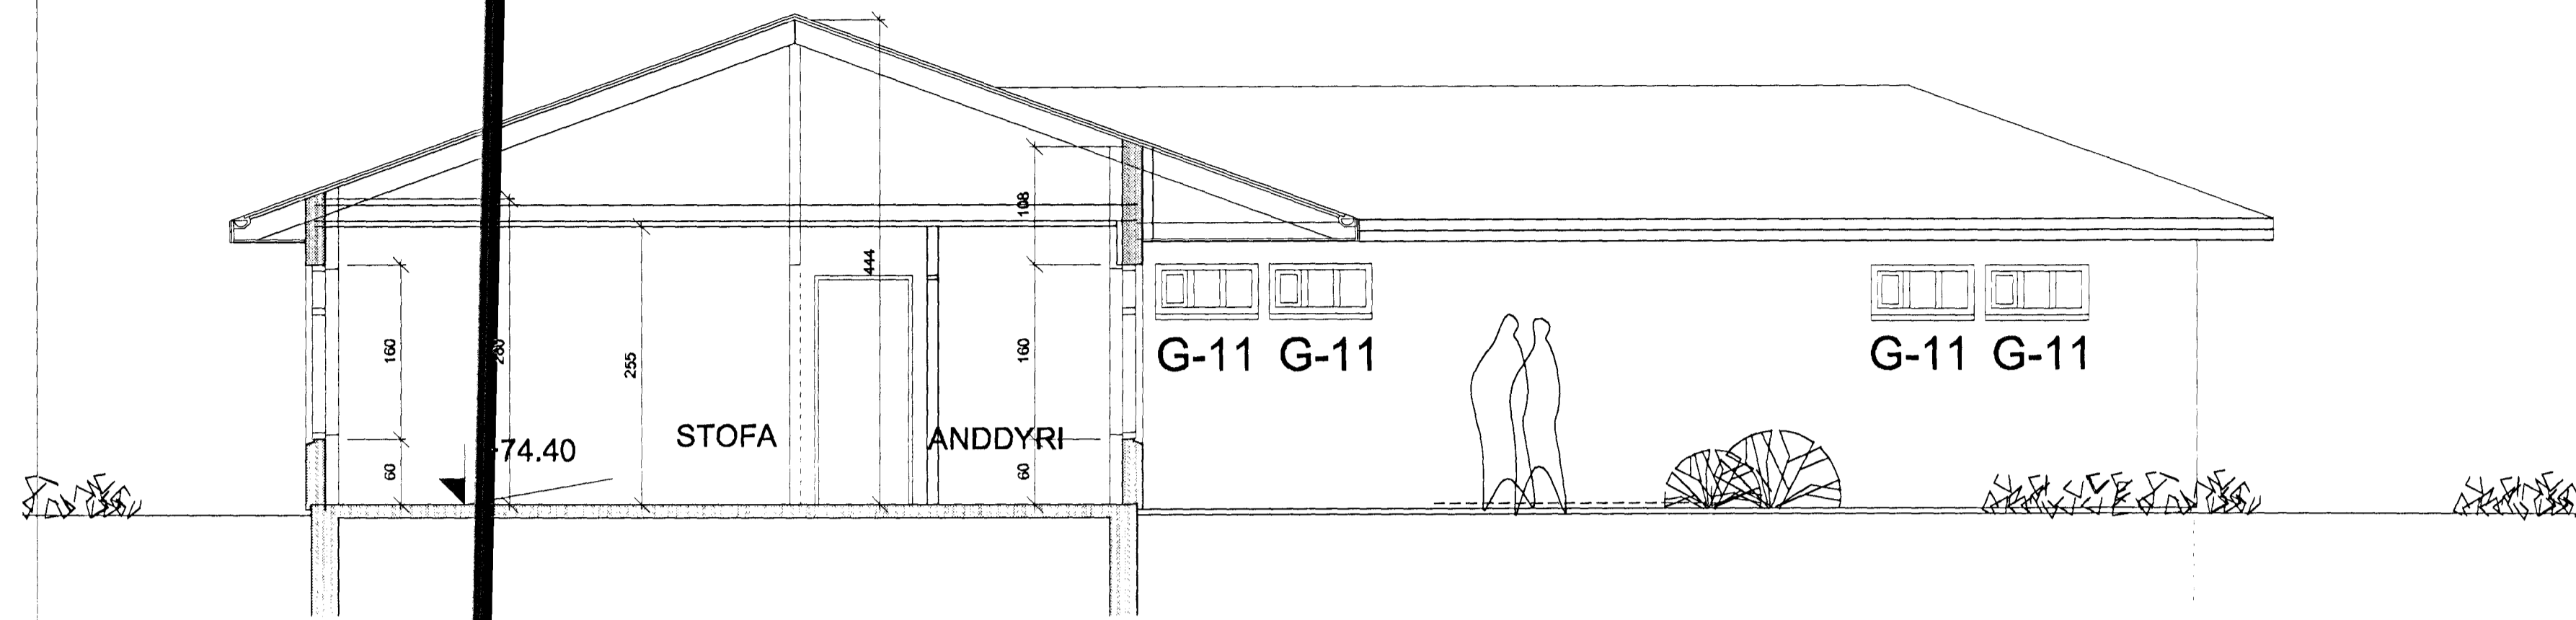

Svöluás 42 Hafnarfjarðarbæ
Sérteikningar 1 : 50

Sniðmynd A - A 1 : 50

Sniðmynd B - B 1 : 50

Sniðmynd C - C 1 : 50

Útlitsmynd, suðlæg hlíð 1 : 50

28 NOV. 2001
Byggingaútlitdráttur í Hafnarfjarði
Fr. Sigurbjartur Halldórsson

VERKLENI Svöluás 42 Hafnarfjarðarbæ	DAÐI 19.10.2001	VERKAR TEKNI
Sniðmyndir og útlitsmynd 1 : 50	BR	TEKNI NR. 203
ARKO		
170441-4519 ÁSMUNDUR JÓHANNSSON		SÍMÍ B992943 SÍMBDDÍ B454910