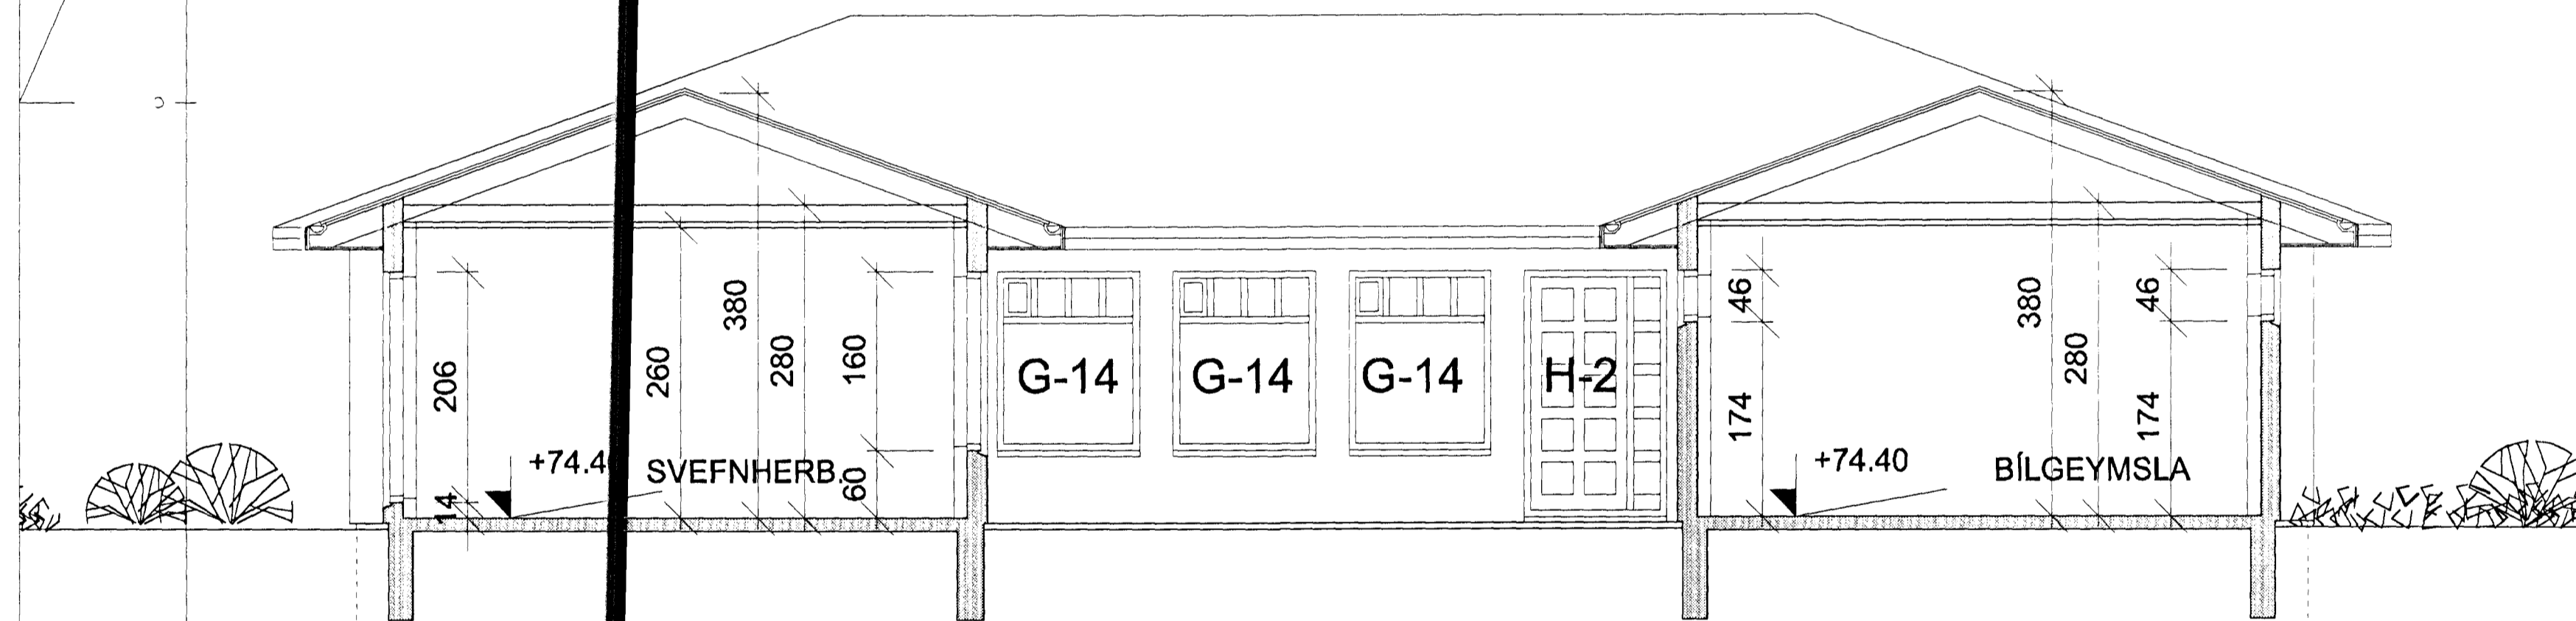

Svöluás 42 Hafnarfjarðarbæ
Sérteikningar 1 : 50

Sniðmynd A - A 1 : 50

Sniðmynd B - B 1 : 50

Sniðmynd C - C 1 : 50

Útlitsmynd, suðlæg hlíð 1 : 50

28 NOV. 2001
Byggingaútlitdráttur í Hafnarfjarði
Fr. Sigurbjartur Halldórsson