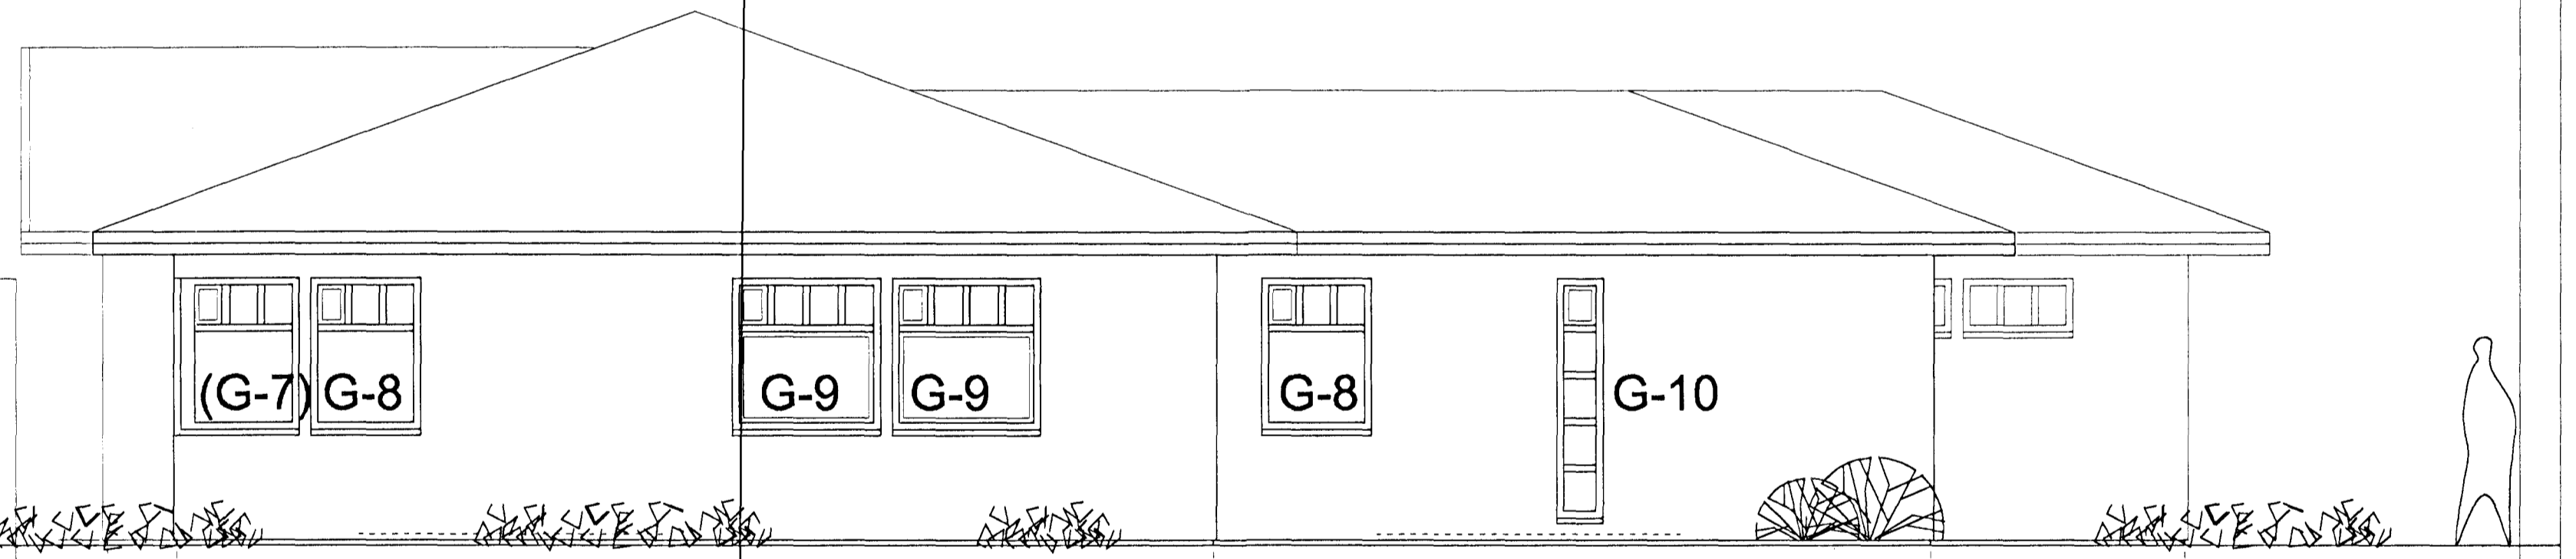

Svöluás 42 Hafnarfjarðarþæ
Sérteikningar 1 : 50

Útlitsmynd, austlæg hlíð 1 : 50

Útlitsmynd, norðlæg hlíð 1 : 50

Útlitsmynd, vestlæg hlíð 1 : 50

Sérteikning af þakbrún 1 : 5

Sambykkt þann
28 NOV. 2001
Byggingafulltrúinn í Hafnarfirði
Fh. Sigurbjartur Halldórsson

VERKNI Svöluás 42 Hafnarfjarðarþæ	DAGB. 18.10.2001	VERKNI TEJN
Útlitsmyndir 1 : 50 og snið í þakbrún 1 : 5		TEJN NR. AF 204
ARKO		
170441-4519 ÁSMUNDUR JÓHANNSSON		SÍMI 8992943 SÍMBODI 8454910