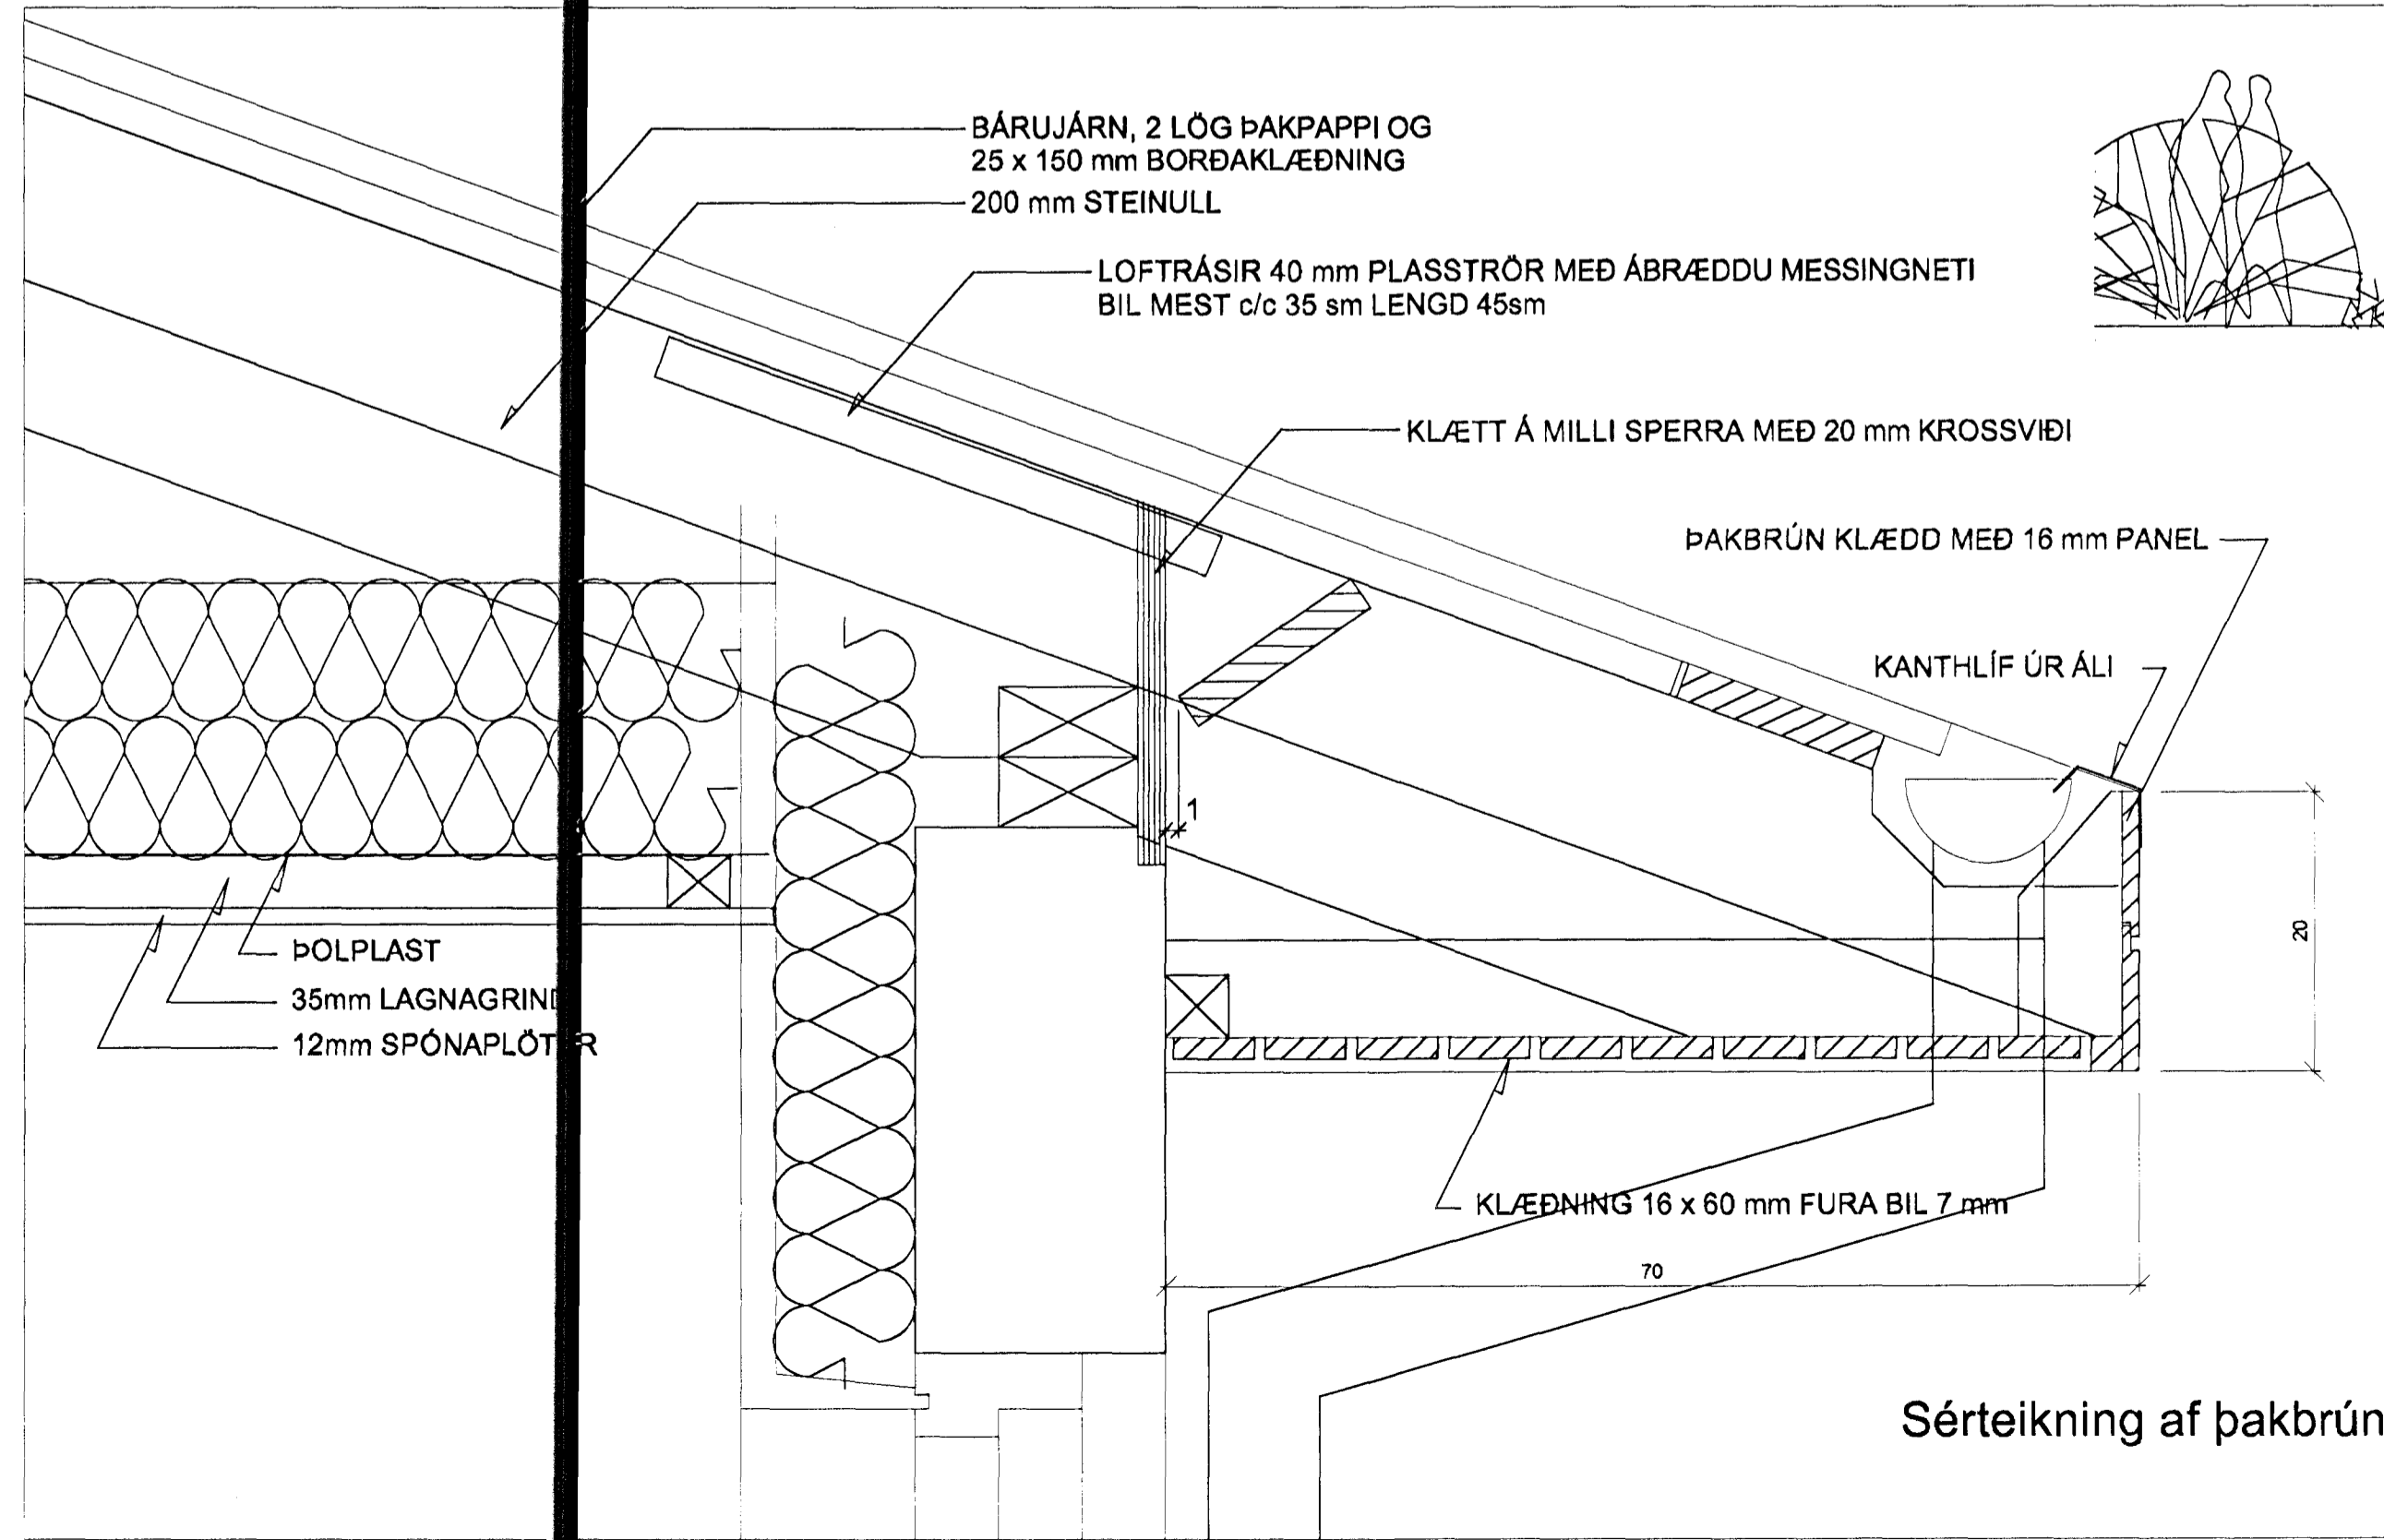

Svöluás 42 Hafnarfjarðarþæ
Sérteikningar 1 : 50

Útlitsmynd, austlæg hlíð 1 : 50

Útlitsmynd, norðlæg hlíð 1 : 50

Útlitsmynd, vestlæg hlíð 1 : 50

Sérteikning af þakbrún 1 : 5

Sambykkt þann
28 NOV. 2001
Byggingafulltrúinn í Hafnarfirði
Fh. Sigurbjartur Halldórsson