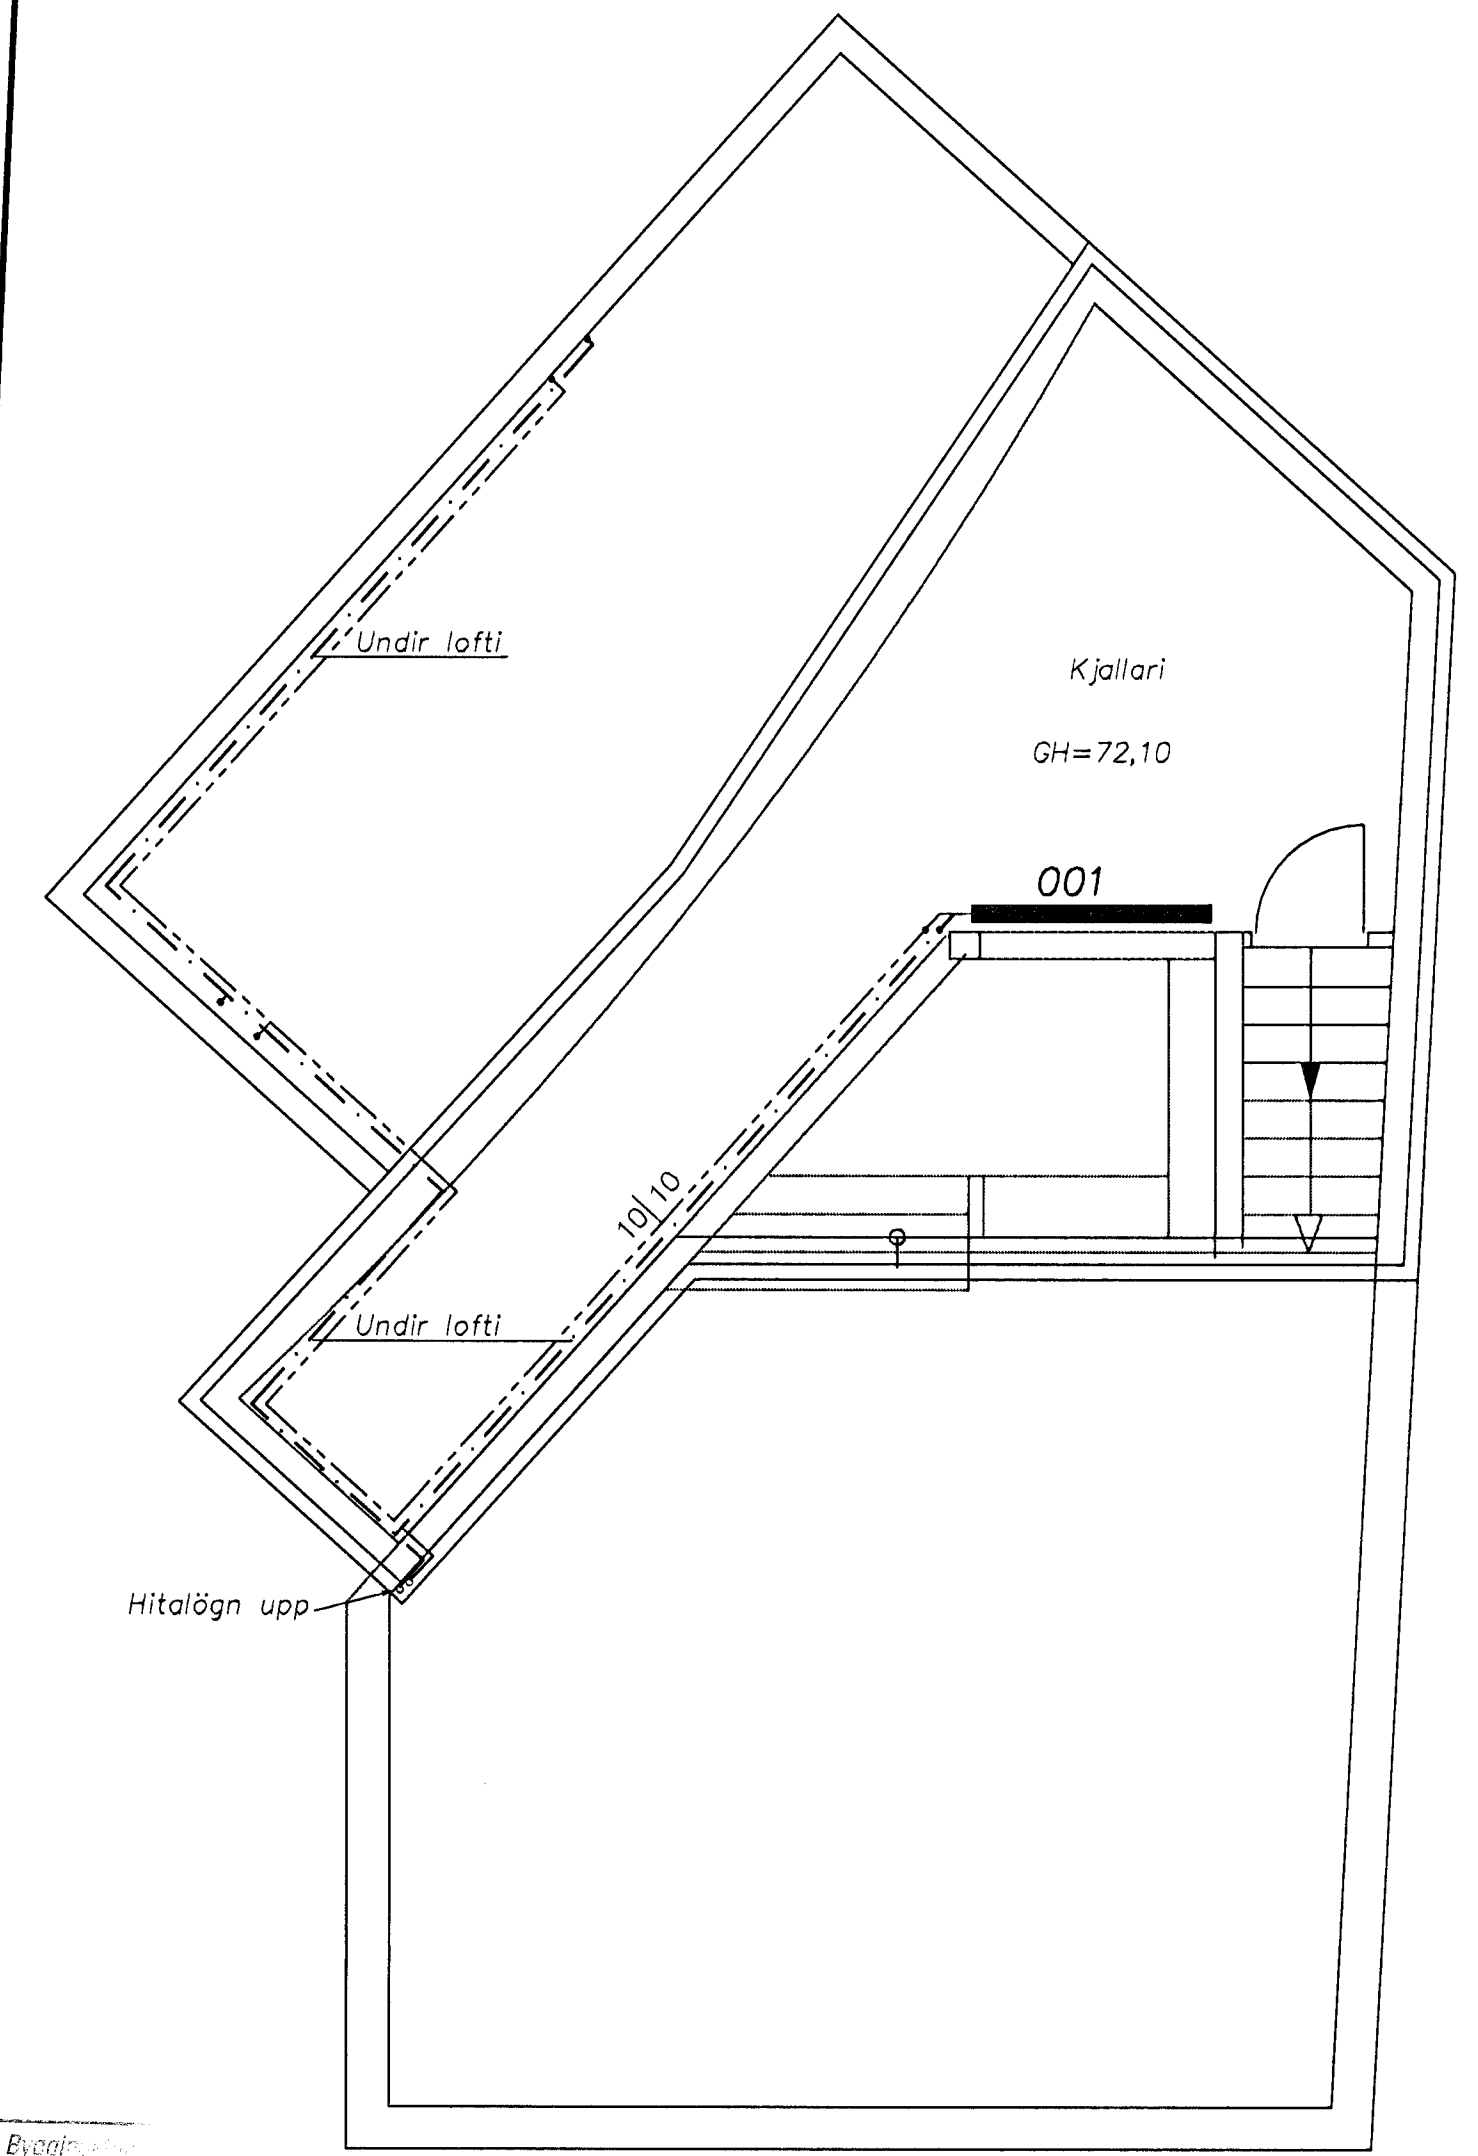

Gólfhiti, Tengimynd

Snjóbræðsla, Tengimynd

Grunnmynd 1. hæð
Málakvarði 1:50

Gólfhiti í milliplötu, Snið 1:10

Gólfhiti í botnplötu, Snið 1:10

Grunnmynd kjallara
Málakvarði 1:50

Rými	Herb.nr.	Varmabörf	Chita	Öfnar
Bilgæymala	101	3800	320	wit
Herbergi	102	1730	180	
Anddyri	103	910	80	
Bað	104	490	50	Handklásæðsöfn
Resting	105	200	05	
Saletni	108	200	05	Handklásæðsöfn
Gangur	107	555	80	
Svafnherbergi	108	1930	170	
Bákaherbergi	109	2310	220	
Sturta/bað	110	4290	510	
Borðstofa	111	2280	110	
Eldhúsi	112	2770	350	
Kjallari	001	1840	1800	masala L=1500,H=700
Samt.=		23105	1470	1800