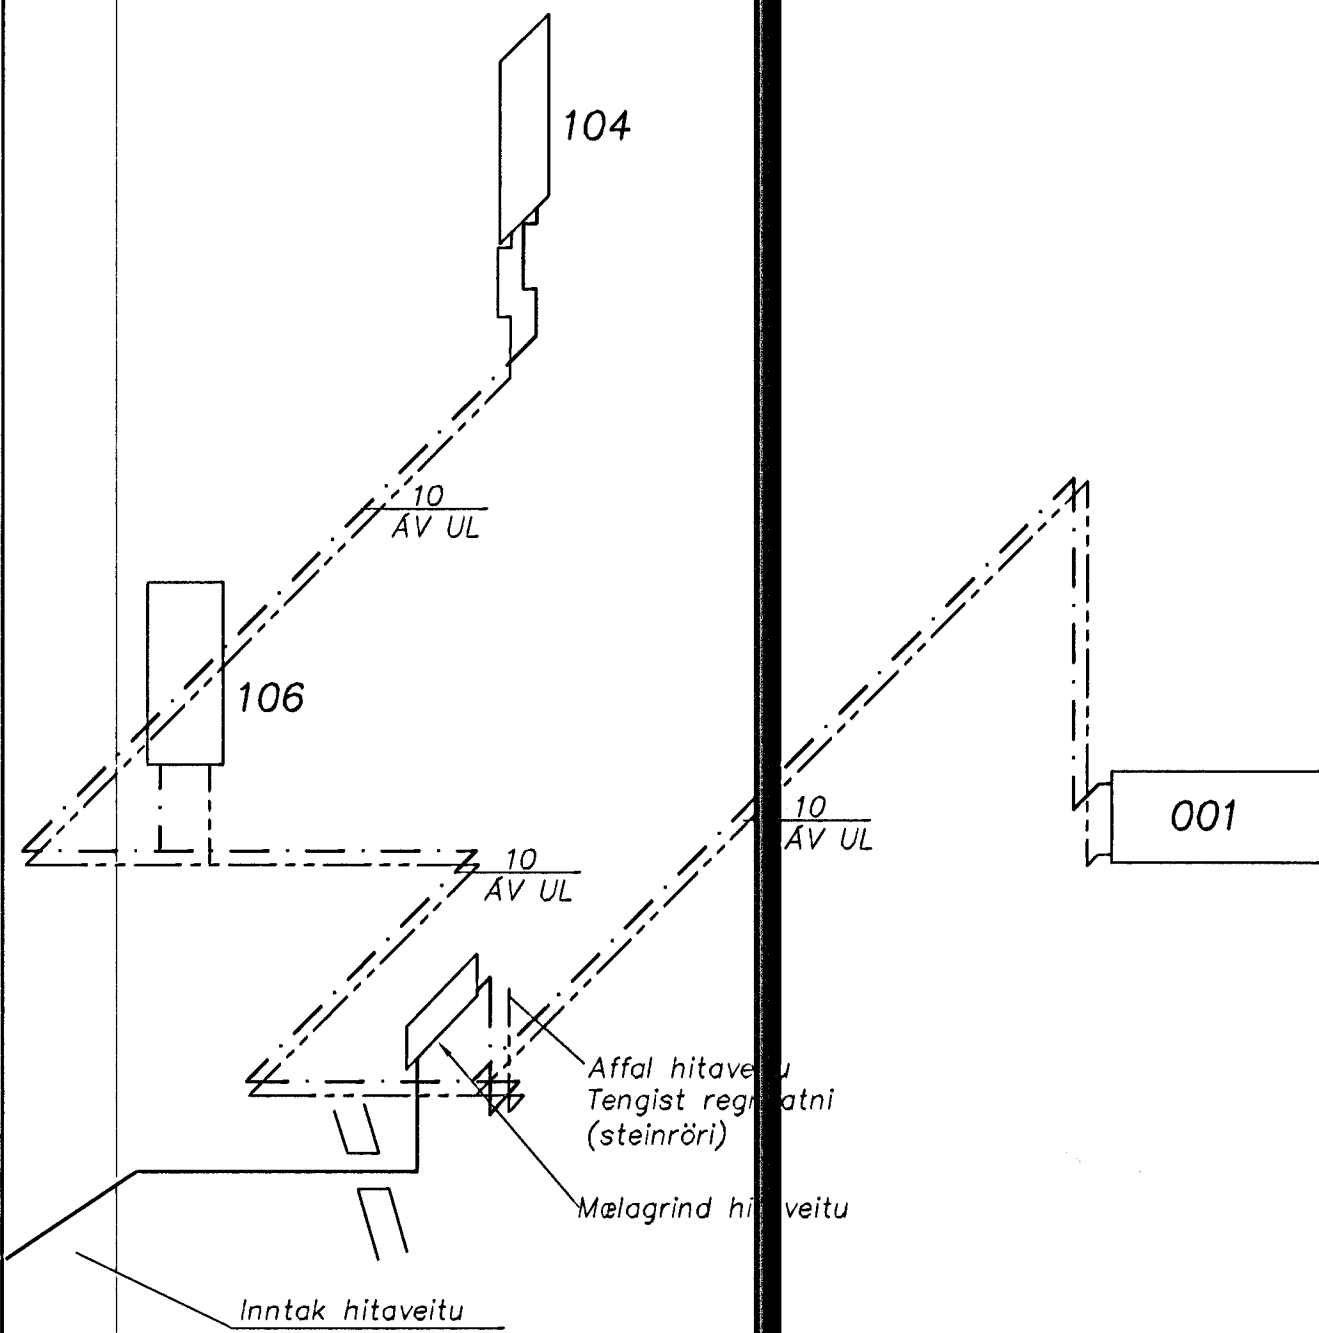

Gólfhiti, Tengimynd

Snjóbræðsla, Tengimynd

Grunnmynd 1. hæð
Málakvarði 1:50

Gólfhiti í milliplötu, Snið 1:10

Gólfhiti í botnplötu, Snið 1:10

Grunnmynd kjallara
Málakvarði 1:50

Rými	Herb.nr.	Varmabörf	Chita	Öfnar
Bilgæymala	101	3800	320	wit
Herbergi	102	1730	180	
Anddyri	103	910	80	
Bað	104	490	50	Handklásæðsöfn
Resting	105	200	05	
Saletni	108	200	05	Handklásæðsöfn
Gangur	107	555	80	
Svafnherbergi	108	1930	170	
Bákaherbergi	109	2310	220	
Sturta/bað	110	4290	510	
Borðstofa	111	2280	110	
Eldhúsi	112	2770	350	
Kjallari	001	1840	1800	masala L=1500,H=700
Samt.=		23105	1470	1800