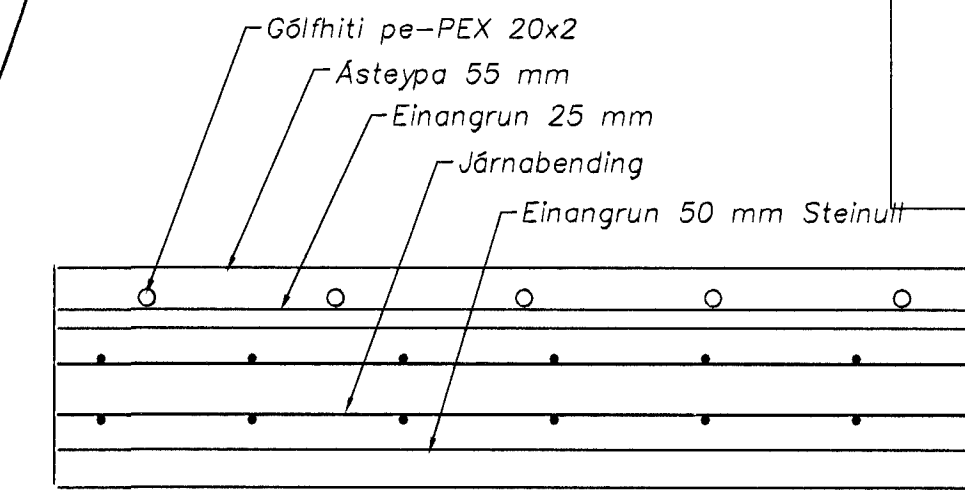

Gólfhiti, Tengimynd

Snjóbræðsla, Tengimynd

Grunnmynd 1. hæð
Málakvarði 1:50

Gólfhiti í milliplötu, Snið 1:10

Gólfhiti í botnplötu, Snið 1:10

Grunnmynd kjallara
Málakvarði 1:50

Rými	Herb.nr.	Varmabörf	Chita	Öfnar
Bilgæymala	101	3800	320	wit
Herbergi	102	1730	180	
Anddyri	103	910	80	
Bað	104	490	50	Handklásæðsöfn
Resting	105	200	05	
Saletni	108	200	05	Handklásæðsöfn
Gangur	107	555	80	
Svafnherbergi	108	1930	170	
Bákaherbergi	109	2310	220	
Sturta/bað	110	4290	510	
Borðstofa	111	2280	110	
Eldhúsi	112	2770	350	
Kjallari	001	1840	1800	masala L=1500,H=700
Samt.=		23105	1470	1800