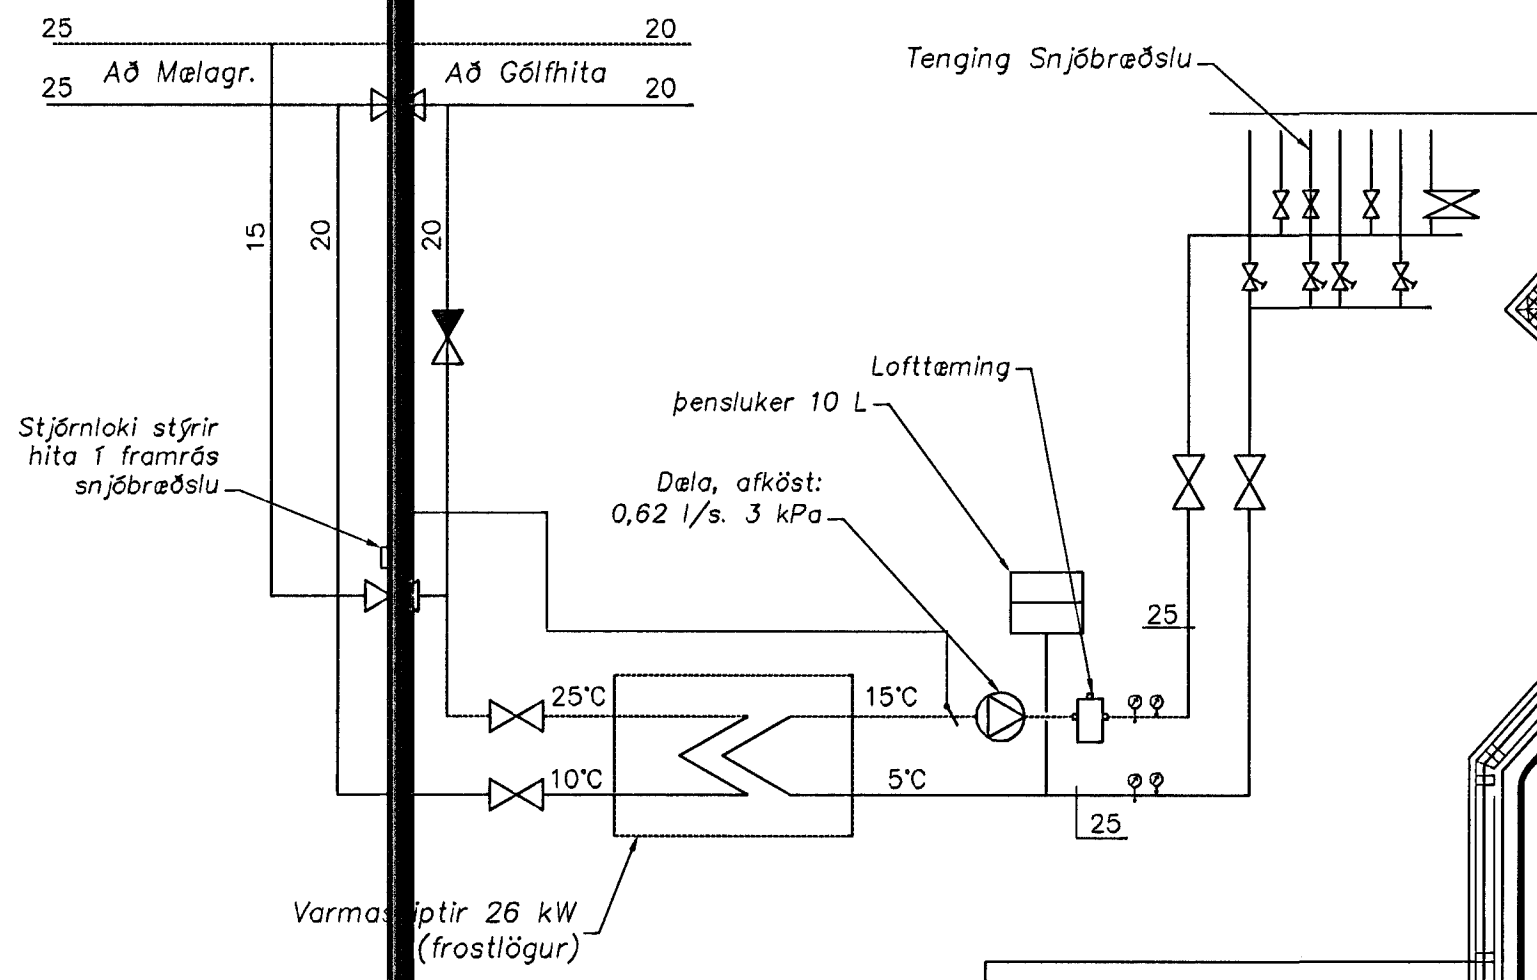

Gólfhiti, Tengimynd

Snjóbræðsla, Tengimynd

Grunnmynd 1. hæð
Málakvarði 1:50

Gólfhiti í milliplötu, Snið 1:10

Gólfhiti í botnplötu, Snið 1:10

Grunnmynd kjallara
Málakvarði 1:50

Rými	Herb.nr.	Varmabörf	Chita	Öfnar
Bilgæymala	101	3800	320	wit
Herbergi	102	1730	180	
Anddyri	103	910	80	
Bað	104	490	50	Handklásæðsöfn
Resting	105	200	05	
Saletni	108	200	05	Handklásæðsöfn
Gangur	107	555	80	
Svafnherbergi	108	1930	170	
Bákaherbergi	109	2310	220	
Sturta/bað	110	4290	510	
Borðstofa	111	2280	110	
Eldhúsi	112	2770	350	
Kjallari	001	1840	1800	masala L=1500,H=700
Samt.=		23105	1470	1800

Strendingur ehf.
Verkfræðisjónusta
Fjarbergala 13-15 - 228 Hafnarfirður
Sími 565 5648, Fax 565 5641

hannað: júl 2002 SG
tekið: júl 2002 JW
Hafnarfirði

Svöluós 44, Hafnarfirði

Gólfhiti - grunnmynd

dagsetning: júl 2002
teikn. nr.: 304
útgáfa: A
málakvarði: 1:50, 1:10 A1