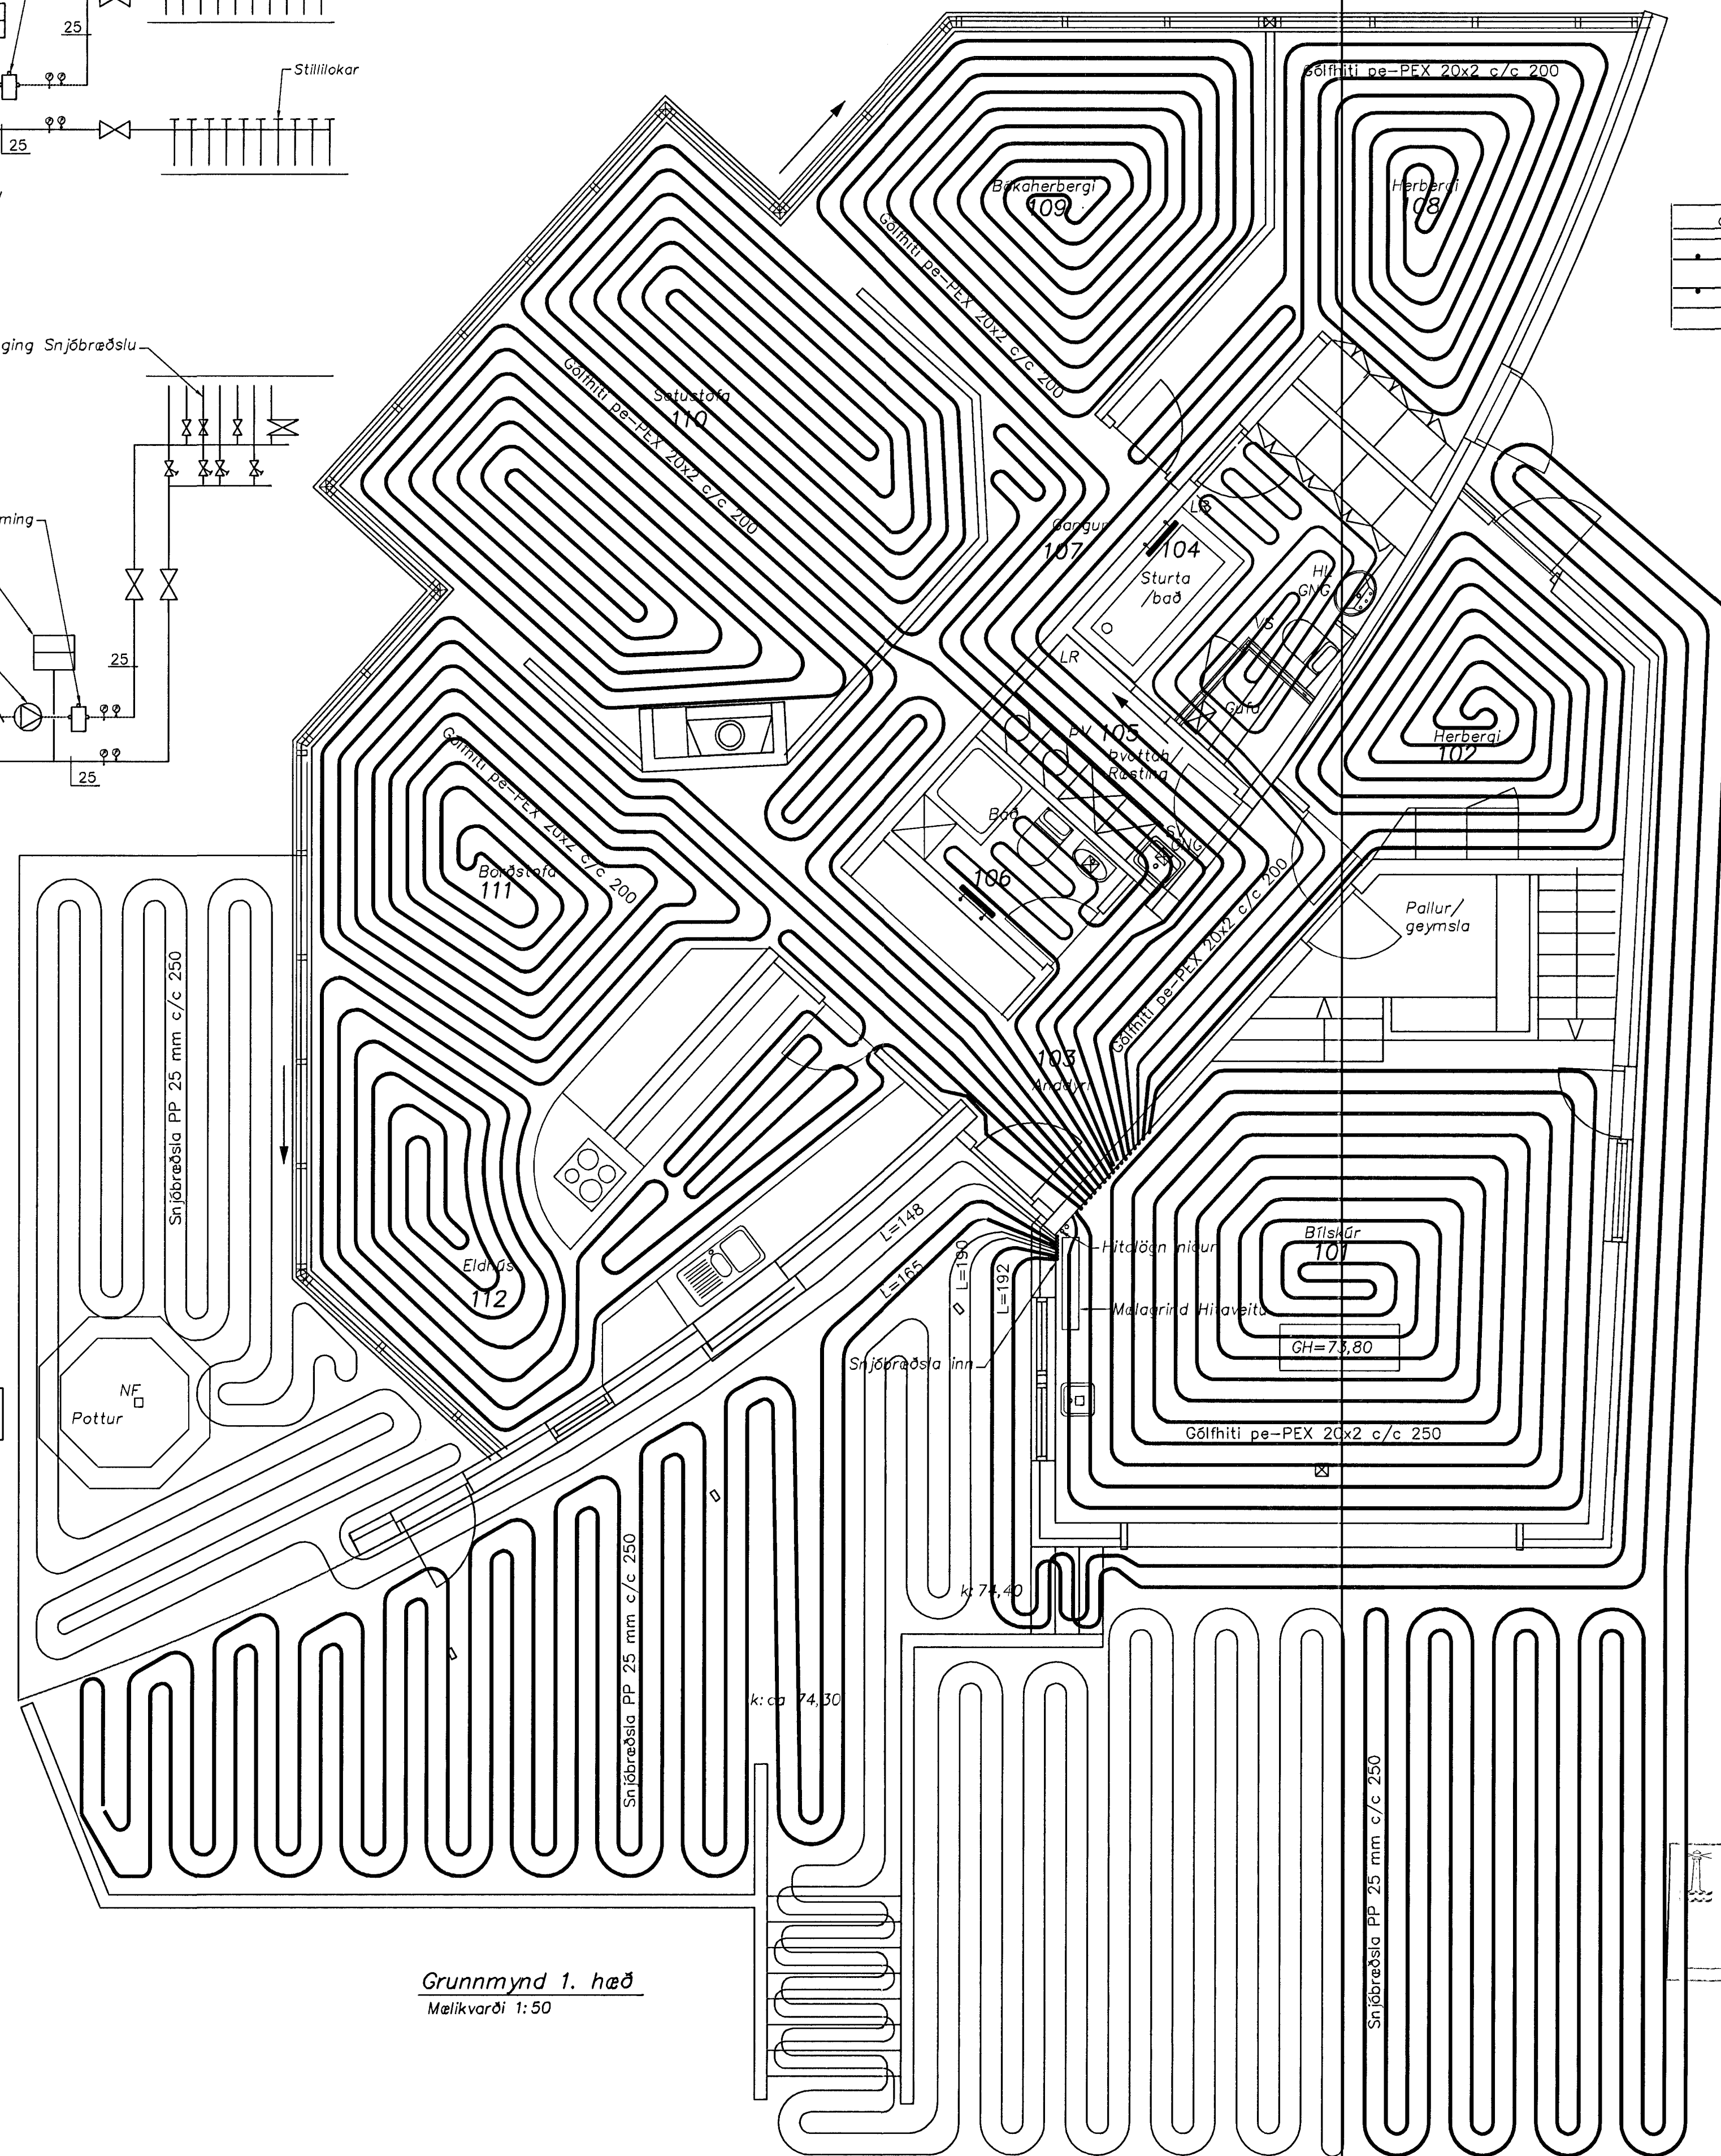

Gólfhiti, Tengimynd

Snjóbræðsla, Tengimynd

Grunnmynd 1. hæð
Málakvarði 1:50

Gólfhiti í milliplötu, Snið 1:10

Gólfhiti í botnplötu, Snið 1:10

Grunnmynd kjallara
Málakvarði 1:50

Rými	Herb.nr.	Varmabörf	Chita	Öfnar
Bilgæymala	101	3800	320	wit
Herbergi	102	1730	180	
Anddyri	103	910	80	
Bað	104	490	50	Handklásæðsöfn
Resting	105	200	05	
Saletni	108	200	05	Handklásæðsöfn
Gangur	107	555	80	
Svafnherbergi	108	1930	170	
Bákaherbergi	109	2310	220	
Sturta/bað	110	4290	510	
Borðstofa	111	2280	110	
Eldhúsi	112	2770	350	
Kjallari	001	1840	1800	masala L=1500,H=700
Samt.=		23105	1470	1800

Strendingur ehf.
Verkfræðisjónusta
Fjarbergala 13-15 - 228 Hafnarfirður
Sími 565 5648, Fax 565 5641

hannað: júl 2002 SG
tekið: júl 2002 JW
Hafnarfirði

Svöluós 44, Hafnarfirði

Gólfhiti - grunnmynd

dagsetning: júl 2002
teikn. nr.: 304
útgáfa: A
málakvarði: 1:50, 1:10 A1