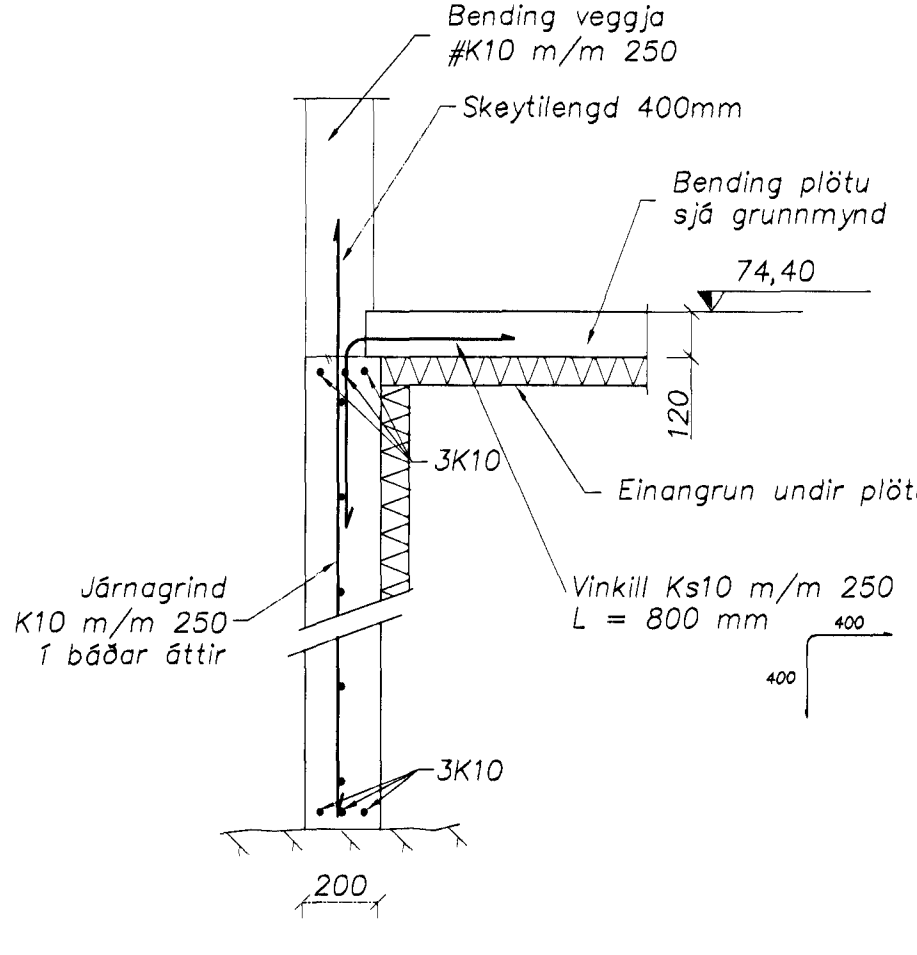

I Snið
202 Málkvæði 1:20

J Snið
202 Málkvæði 1:20

K Snið
202 Málkvæði 1:20

L Snið
202 Málkvæði 1:20

Samþykkt barn
24. Okt. 2001
Bryndís
F.H. Sigrún

Vindur barabau
Strendingur ehf.
Verkfræðingur
Fjarvegur 13-15 - 228 Hafnarfjörður
Sími 555 5646, Fax 555 5641
hannaði: okt. 2001 SG
teiknaði: okt. 2001 JW
Höfundur: Sigrún Sigrún
Sigrún Sigrún
Sípurúl Ólafsson kt. 191083-7599