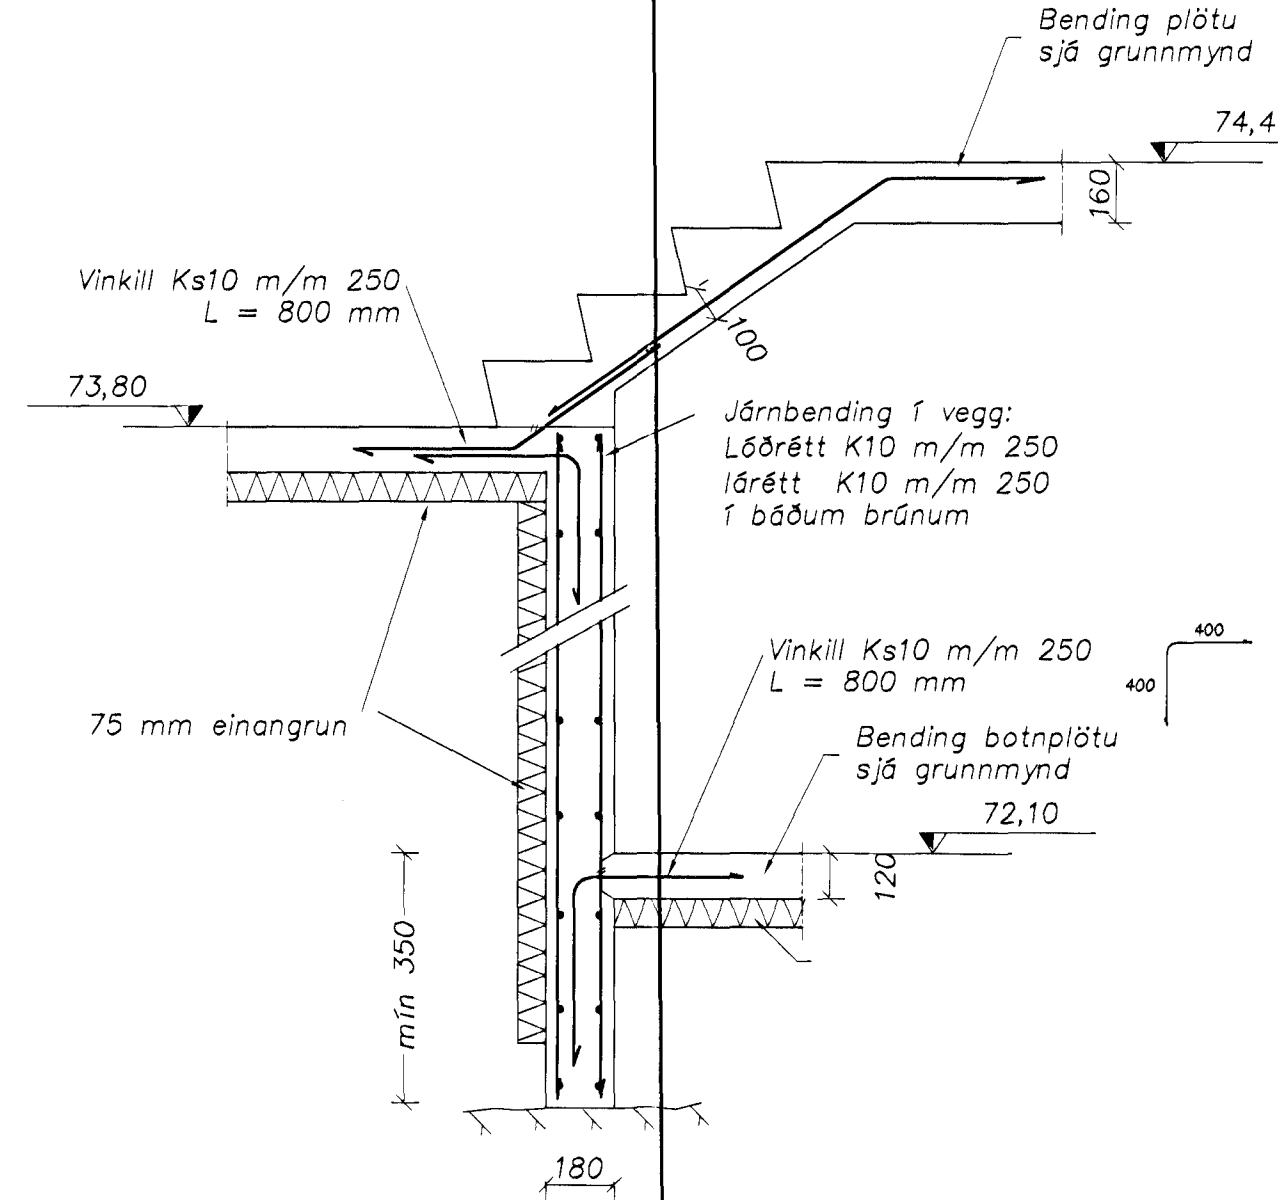

C Snið
202 Málkvæði 1:20