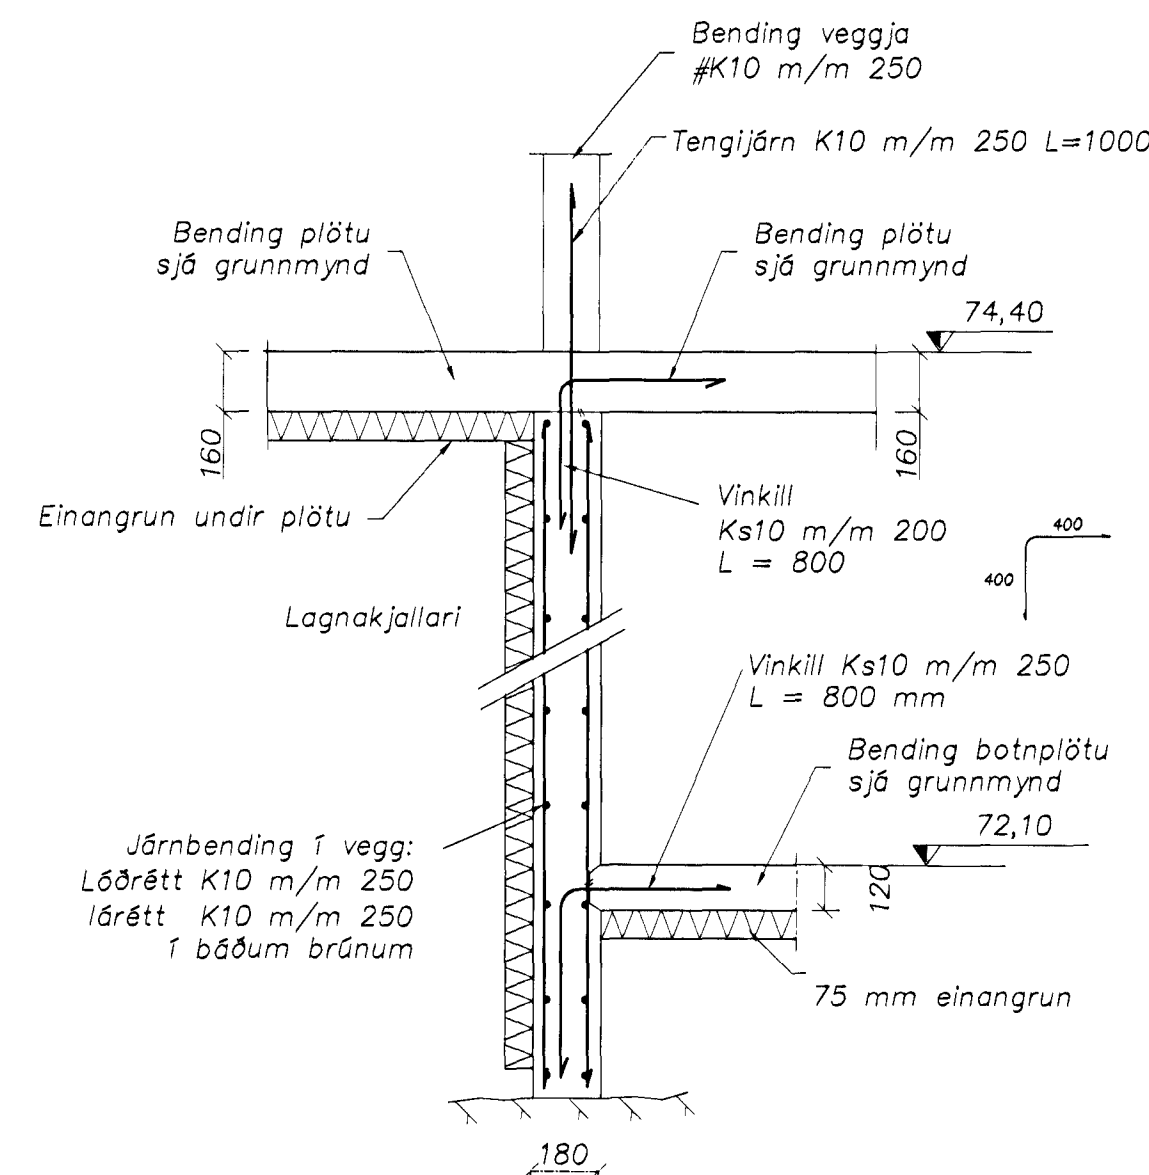

D Snið
202 Málkvæði 1:20