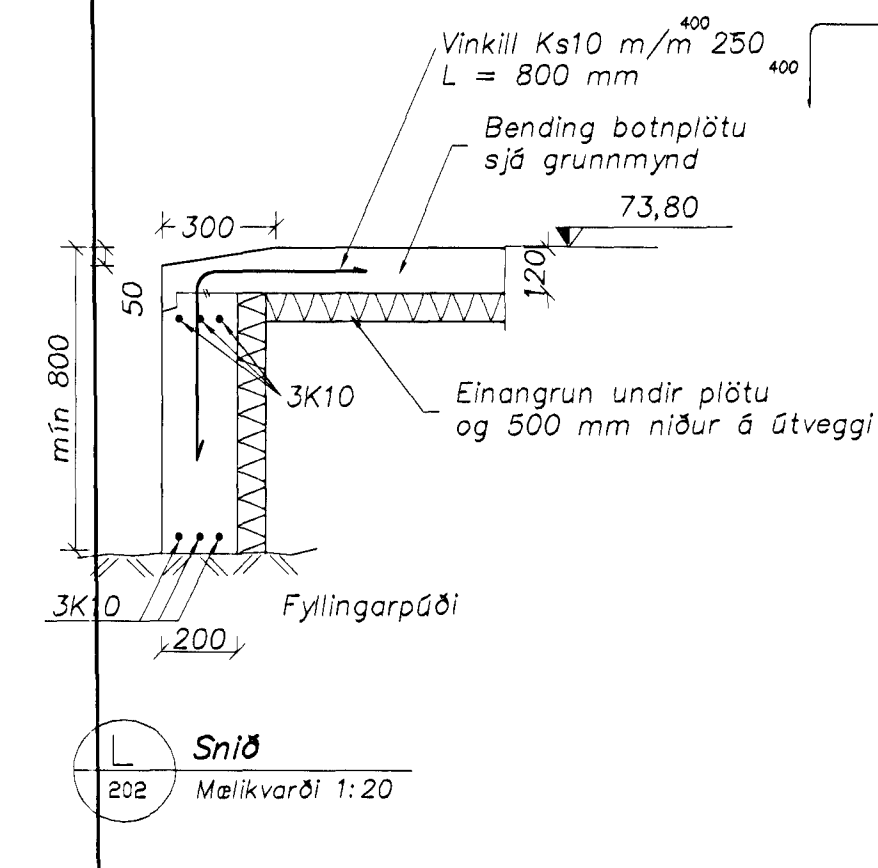

I Snið
202 Málkvæði 1:20

J Snið
202 Málkvæði 1:20

K Snið
202 Málkvæði 1:20

L Snið
202 Málkvæði 1:20

Samþykkt barn
24. Okt. 2001
Bryndís
F.H. Sigrún

Vindur barabau
Strendingur ehf.
Verkfræðingur
Fjarvegur 13-15 - 228 Hafnarfjörður
Sími 555 5646, Fax 555 5641
hannaði: okt. 2001 SG
teiknaði: okt. 2001 JW
Höfundur: Sigrún Sigrún
Sigrún Sigrún
Sípurúl Ólafsson kt. 191083-7599