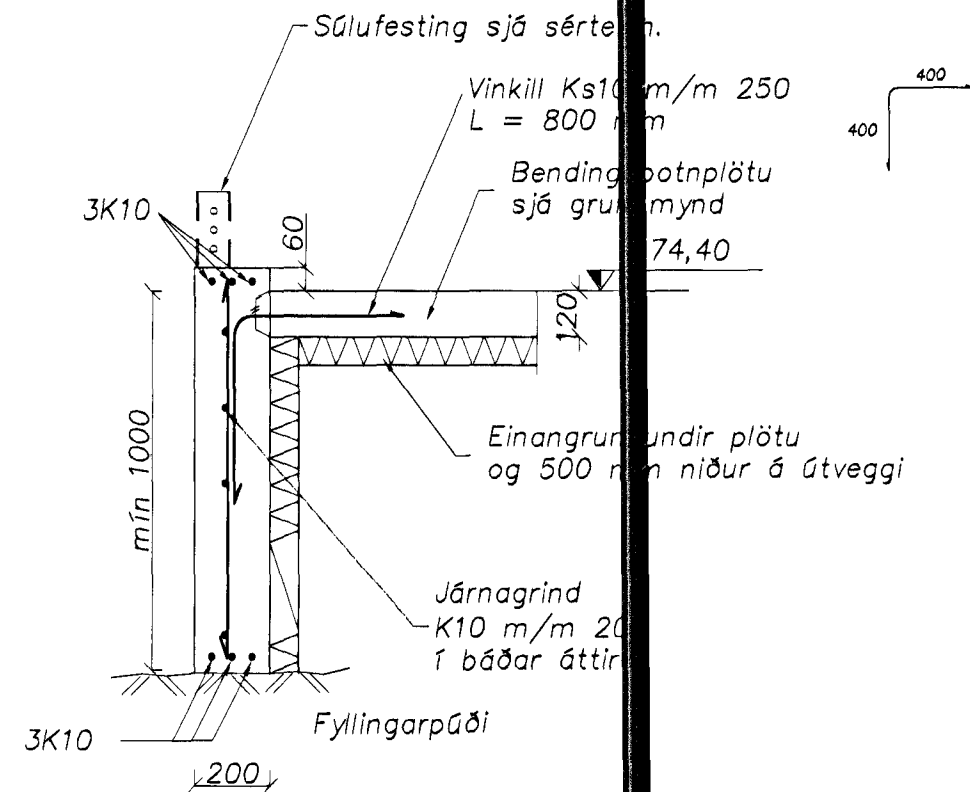

E Snið
202 Málkvæði 1:20