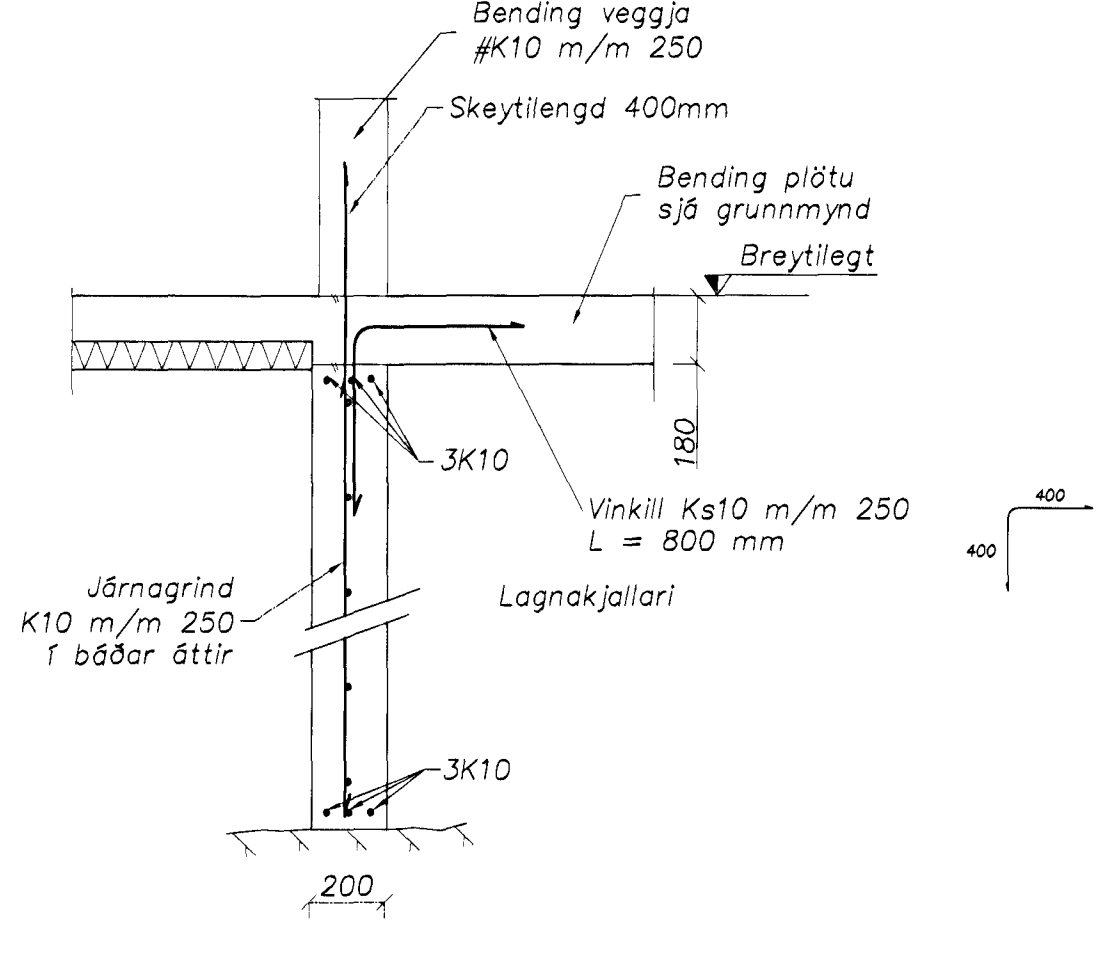

I Snið
202 Málkvæði 1:20

J Snið
202 Málkvæði 1:20

K Snið
202 Málkvæði 1:20

L Snið
202 Málkvæði 1:20

Samþykkt barn
24. Okt. 2001
Bryndís
F.H. Sigrún

Vindur barabau
Strendingur ehf.
Verkfræðingur
Fjarvegur 13-15 - 228 Hafnarfjörður
Sími 555 5646, Fax 555 5641
hannaði: okt. 2001 SG
teiknaði: okt. 2001 JW
Höfundur: Sigrún Sigrún
Sigrún Sigrún
Sípurúl Ólafsson kt. 191083-7599