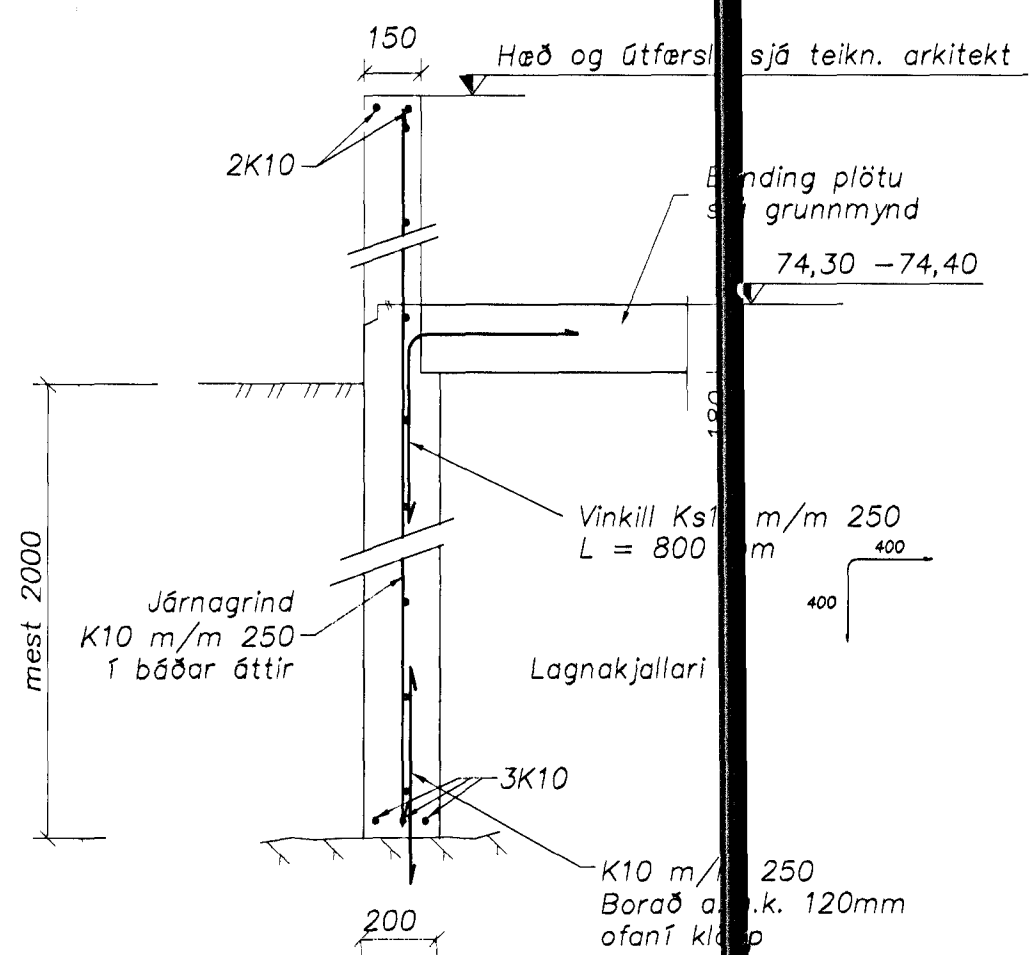

I Snið
202 Málkvæði 1:20

J Snið
202 Málkvæði 1:20

K Snið
202 Málkvæði 1:20

L Snið
202 Málkvæði 1:20

Samþykkt barn
24. Okt. 2001
Bryndís
F.H. Sigrún

Vindur barabau
Strendingur ehf.
Verkfræðingur
Fjarvegur 13-15 - 228 Hafnarfjörður
Sími 555 5646, Fax 555 5641
hannaði: okt. 2001 SG
teiknaði: okt. 2001 JW
Höfundur: Sigrún Sigrún
Sigrún Sigrún
Sípurúl Ólafsson kt. 191083-7599