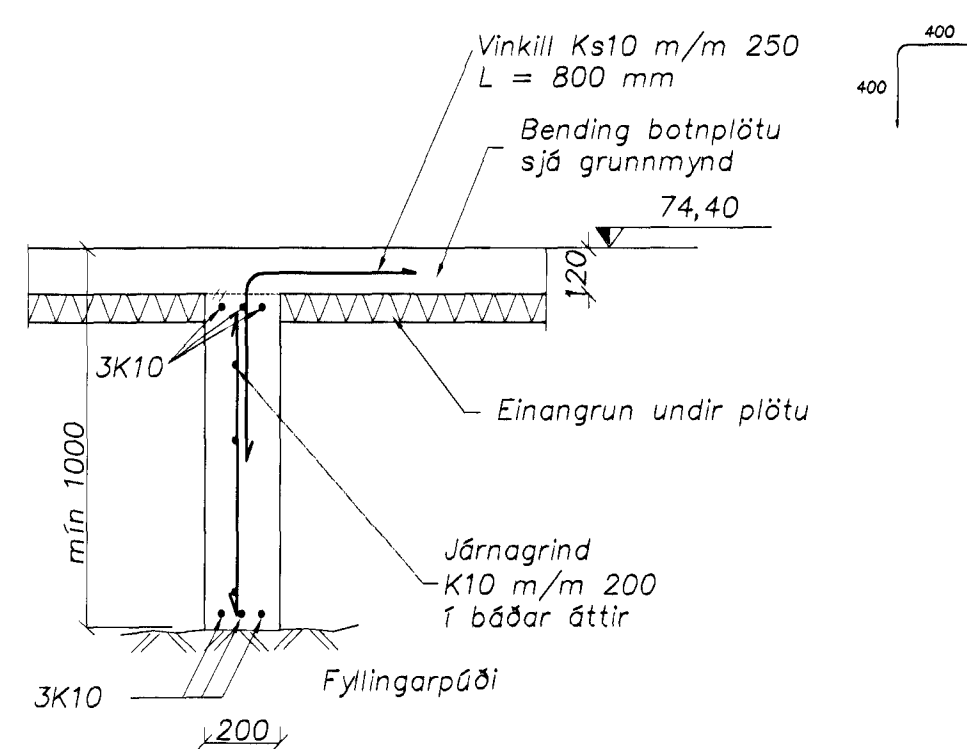

F Snið
202 Málkvæði 1:20