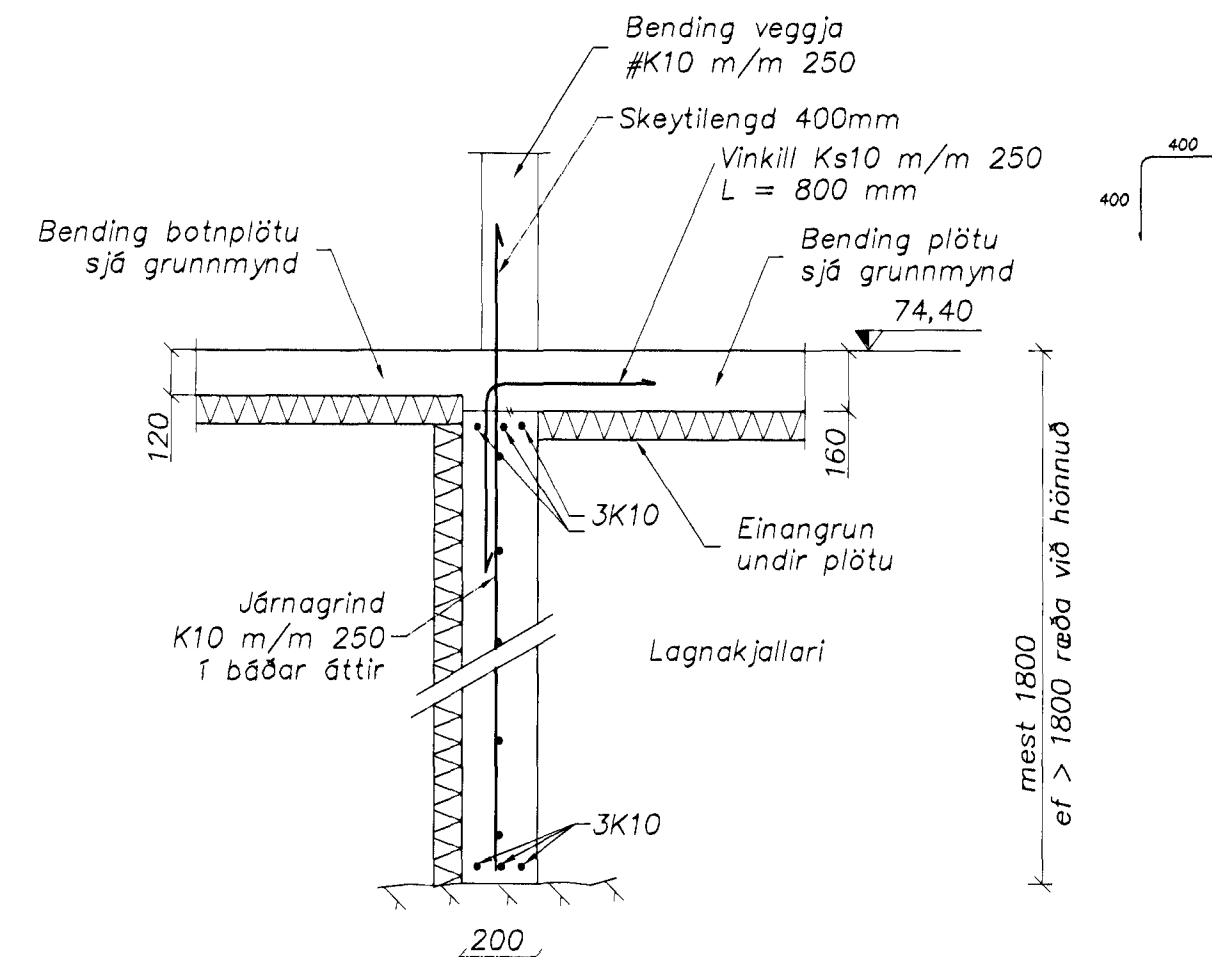

H Snið
202 Málkvæði 1:20