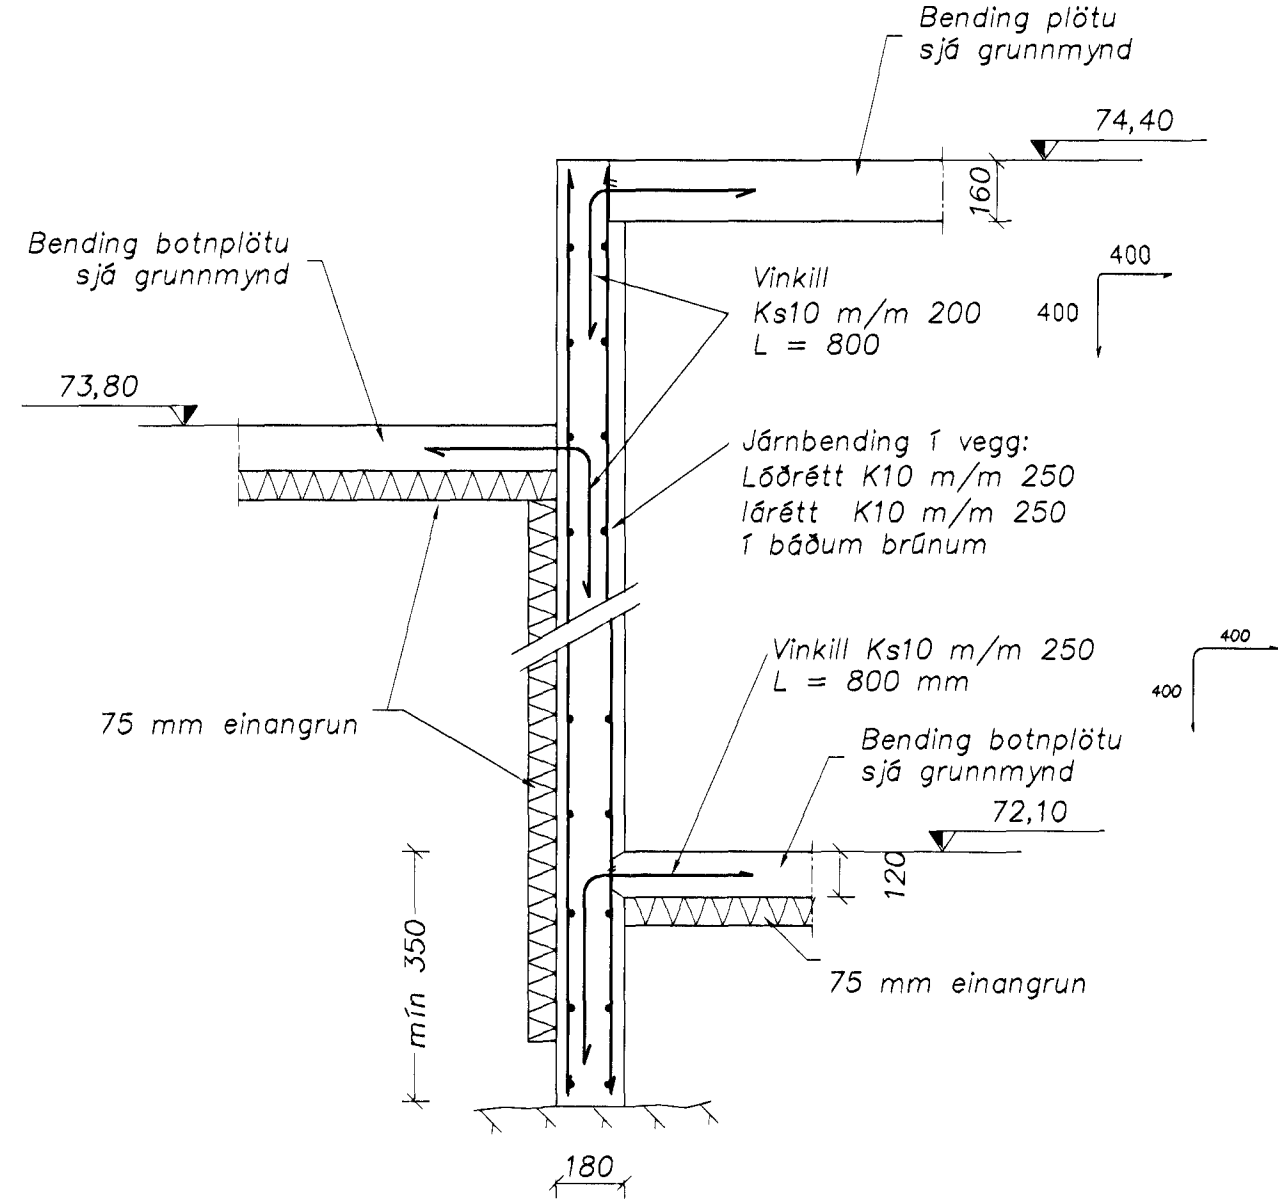

B Snið
202 Málkvæði 1:20