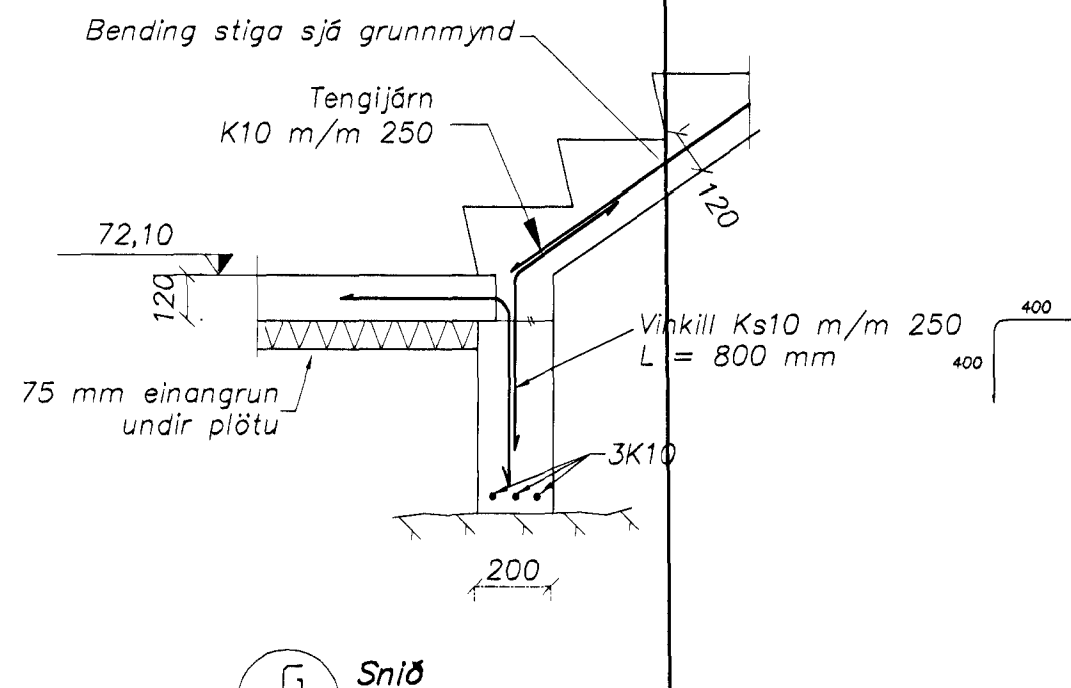

G Snið
202 Málkvæði 1:20