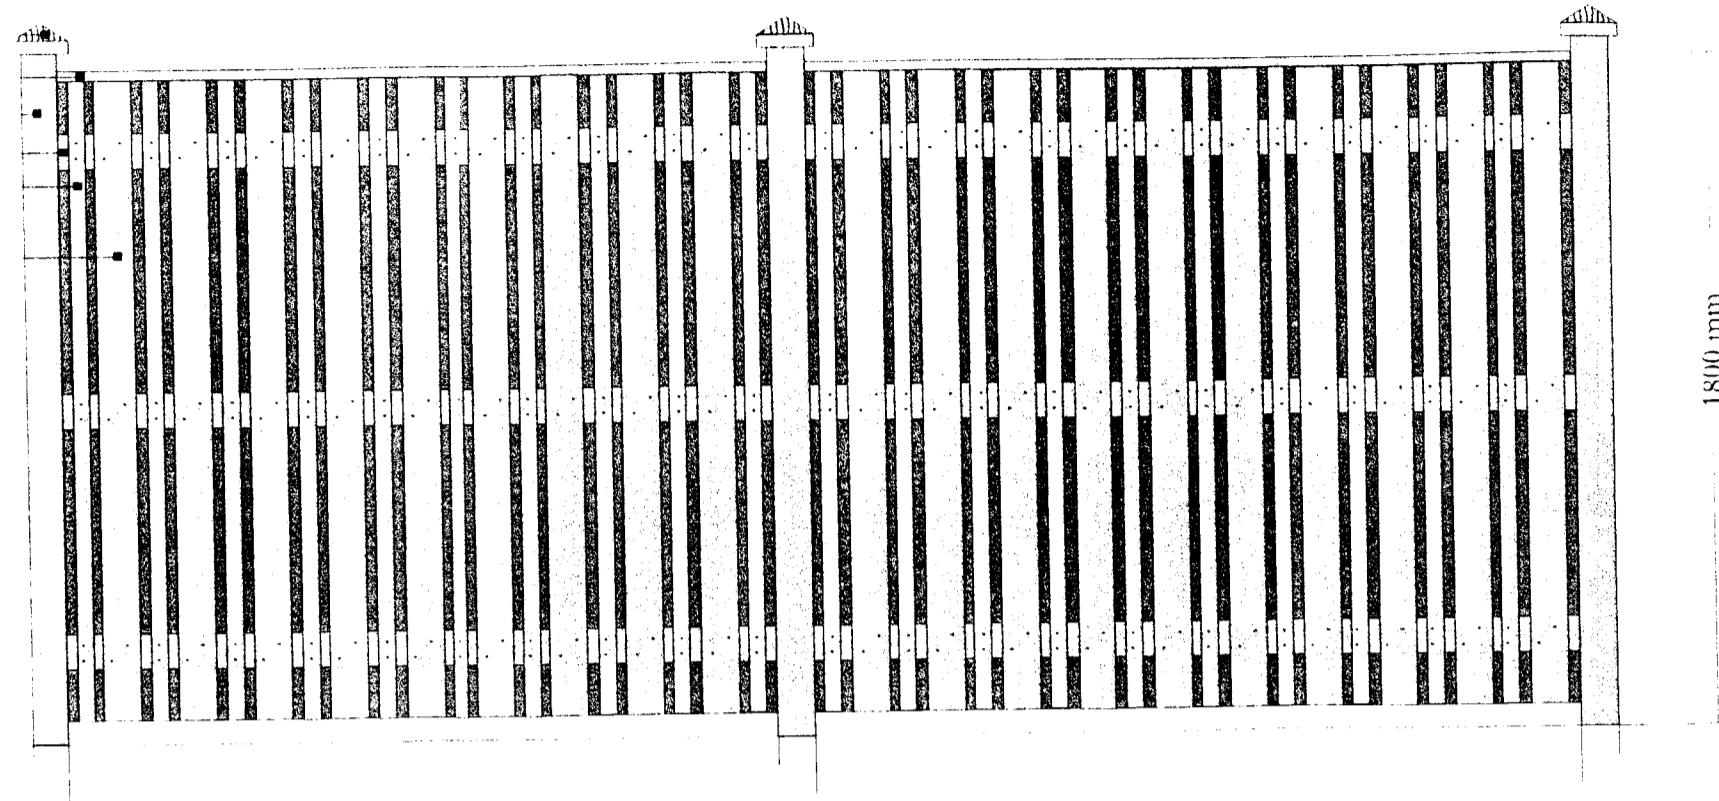

Hattur  
 27 x 95  
 95 x 95  
 45 x 95  
 22 x 45  
 22 x 95

1800 mm

① Skjólvegur, útlit, hæð 1800 mm kvarði 1:20

Steypt undirstaða  
 50 x 150  
 50 x 100  
 Klæðning 22 x 95

Steypt undirstaða  
 50 x 150  
 50 x 100  
 Klæðning 22 x 95

③ Grindarteikning trépalls 1:100

27 x 95  
 22 x 45  
 Borðplata  
 Gasgrill  
 22 x 95  
 95 x 95  
 Hilla  
 95 x 95  
 45 x 95  
 Antik steinflisar  
 60 x 60

Steypt plata, 120 mm þykk, með steypustyrktarjárn

Verkheiti Svöluás 44

Mkv. 1:20  
 1:100

Verkluti Sérteikningar

Dags. 23.08.2001

Hannað Björn Jóhannsson 160967-4129  
 Teiknað GB

Blað nr. 2 af 2