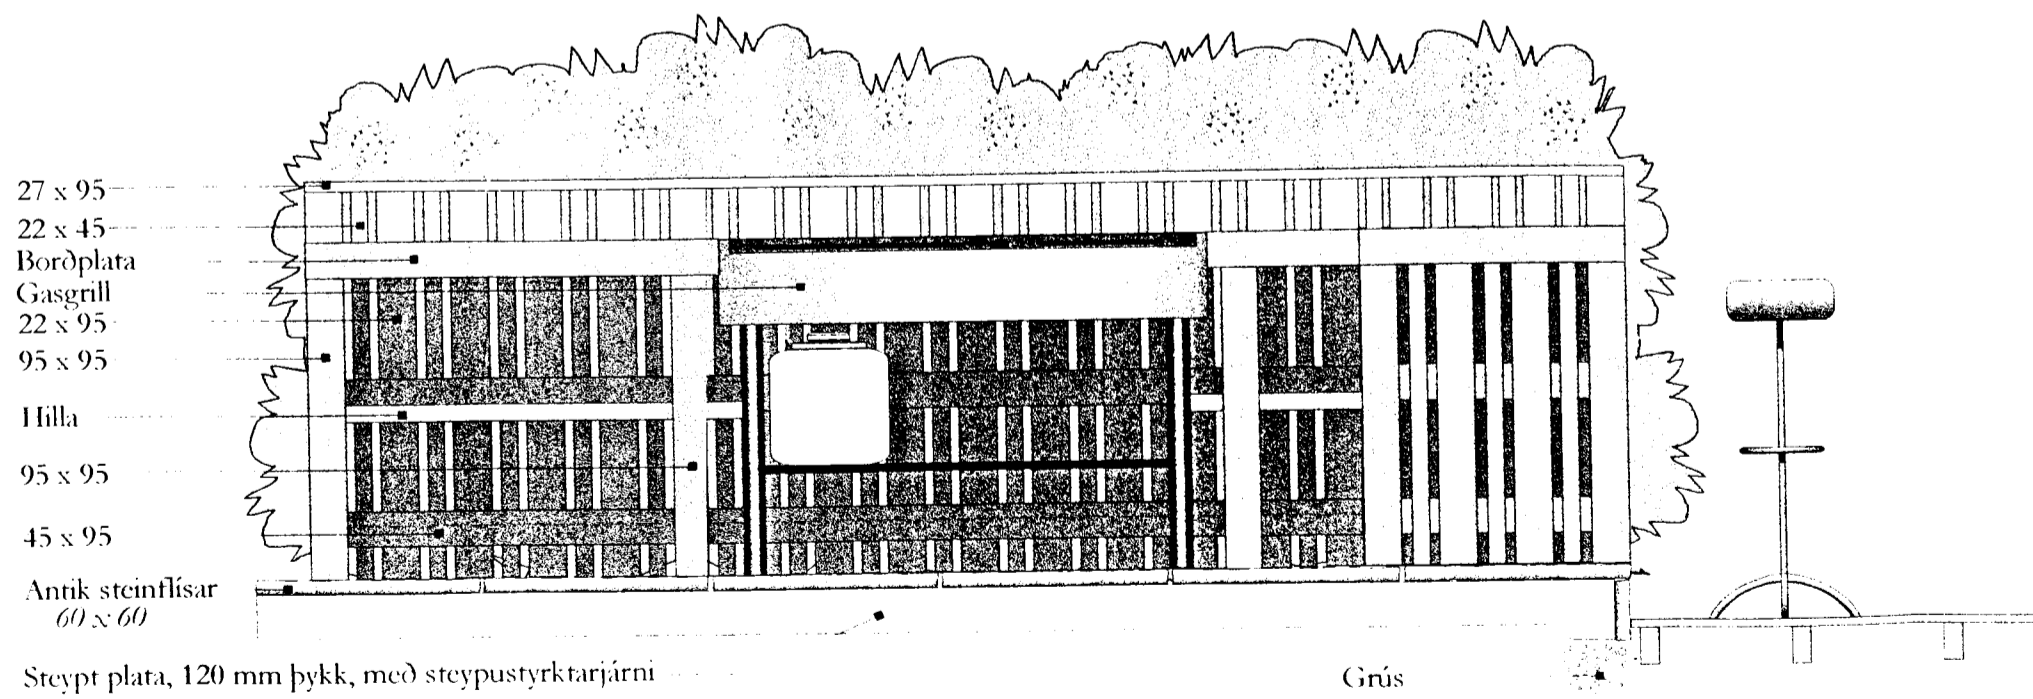

27 x 95
22 x 45
Borðplata
Gasgrill
22 x 95
95 x 95
Hilla
95 x 95
45 x 95
Antik steinflisar
60 x 60

Steypt plata, 120 mm þykk, með steypustyrktarjárn

Grús

2. Útielðhús útlit 1:20

1/2 2002
FYLGIÖGN
S. Haldur

Björn Jóhannsson landslagsarkitekt F.I.L.A.
www.landslagsarkitekt.is
Hamraborg 7, 200 Kópavogi,
sími: 554-0001
Netfang: gardahonnun@gardahonnun.is

Verkheiti Svöluás 44

Mkv. 1:20
1:100

Verkluti Sérteikningar

Dags. 23.08.2001

Hannað Björn Jóhannsson 160967-4129
Teiknað GB

Blað nr. 2 af 2