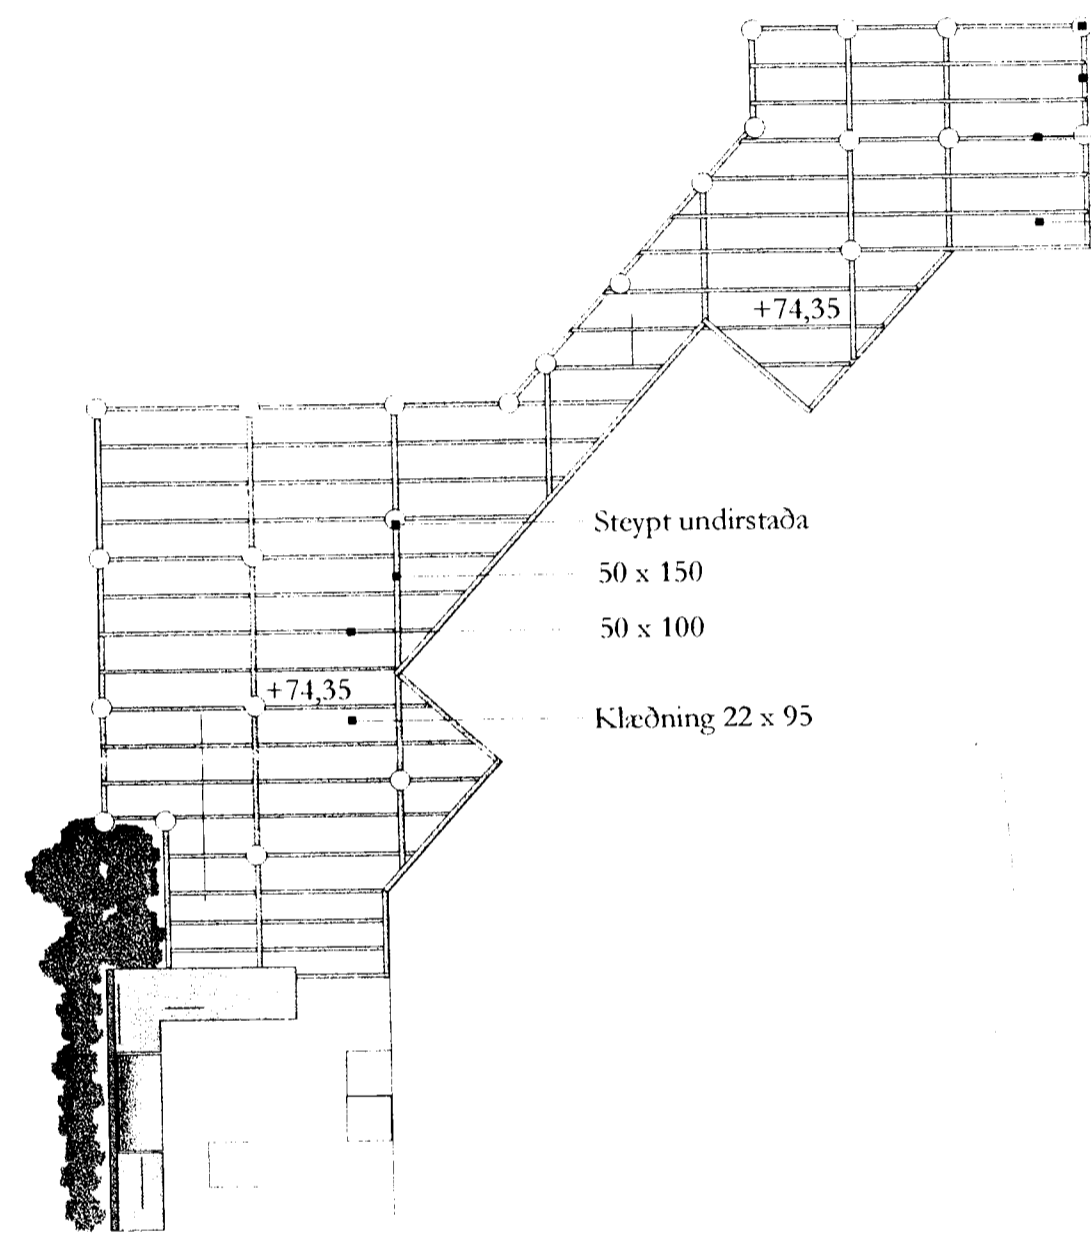

Hattur  
 27 x 95  
 95 x 95  
 45 x 95  
 22 x 45  
 22 x 95

1800 mm

① Skjólvegur, útlit, hæð 1800 mm kvarði 1:20

Steypt undirstaða  
 50 x 150  
 50 x 100  
 Klæðning 22 x 95

Steypt undirstaða  
 50 x 150  
 50 x 100  
 Klæðning 22 x 95

③ Grindarteikning trépalls 1:100

27 x 95  
 22 x 45  
 Borðplata  
 Gasgrill  
 22 x 95  
 95 x 95  
 Hilla  
 95 x 95  
 45 x 95  
 Antik steinflisar  
 60 x 60

Steypt plata, 120 mm þykk, með steypustyrktarjárn