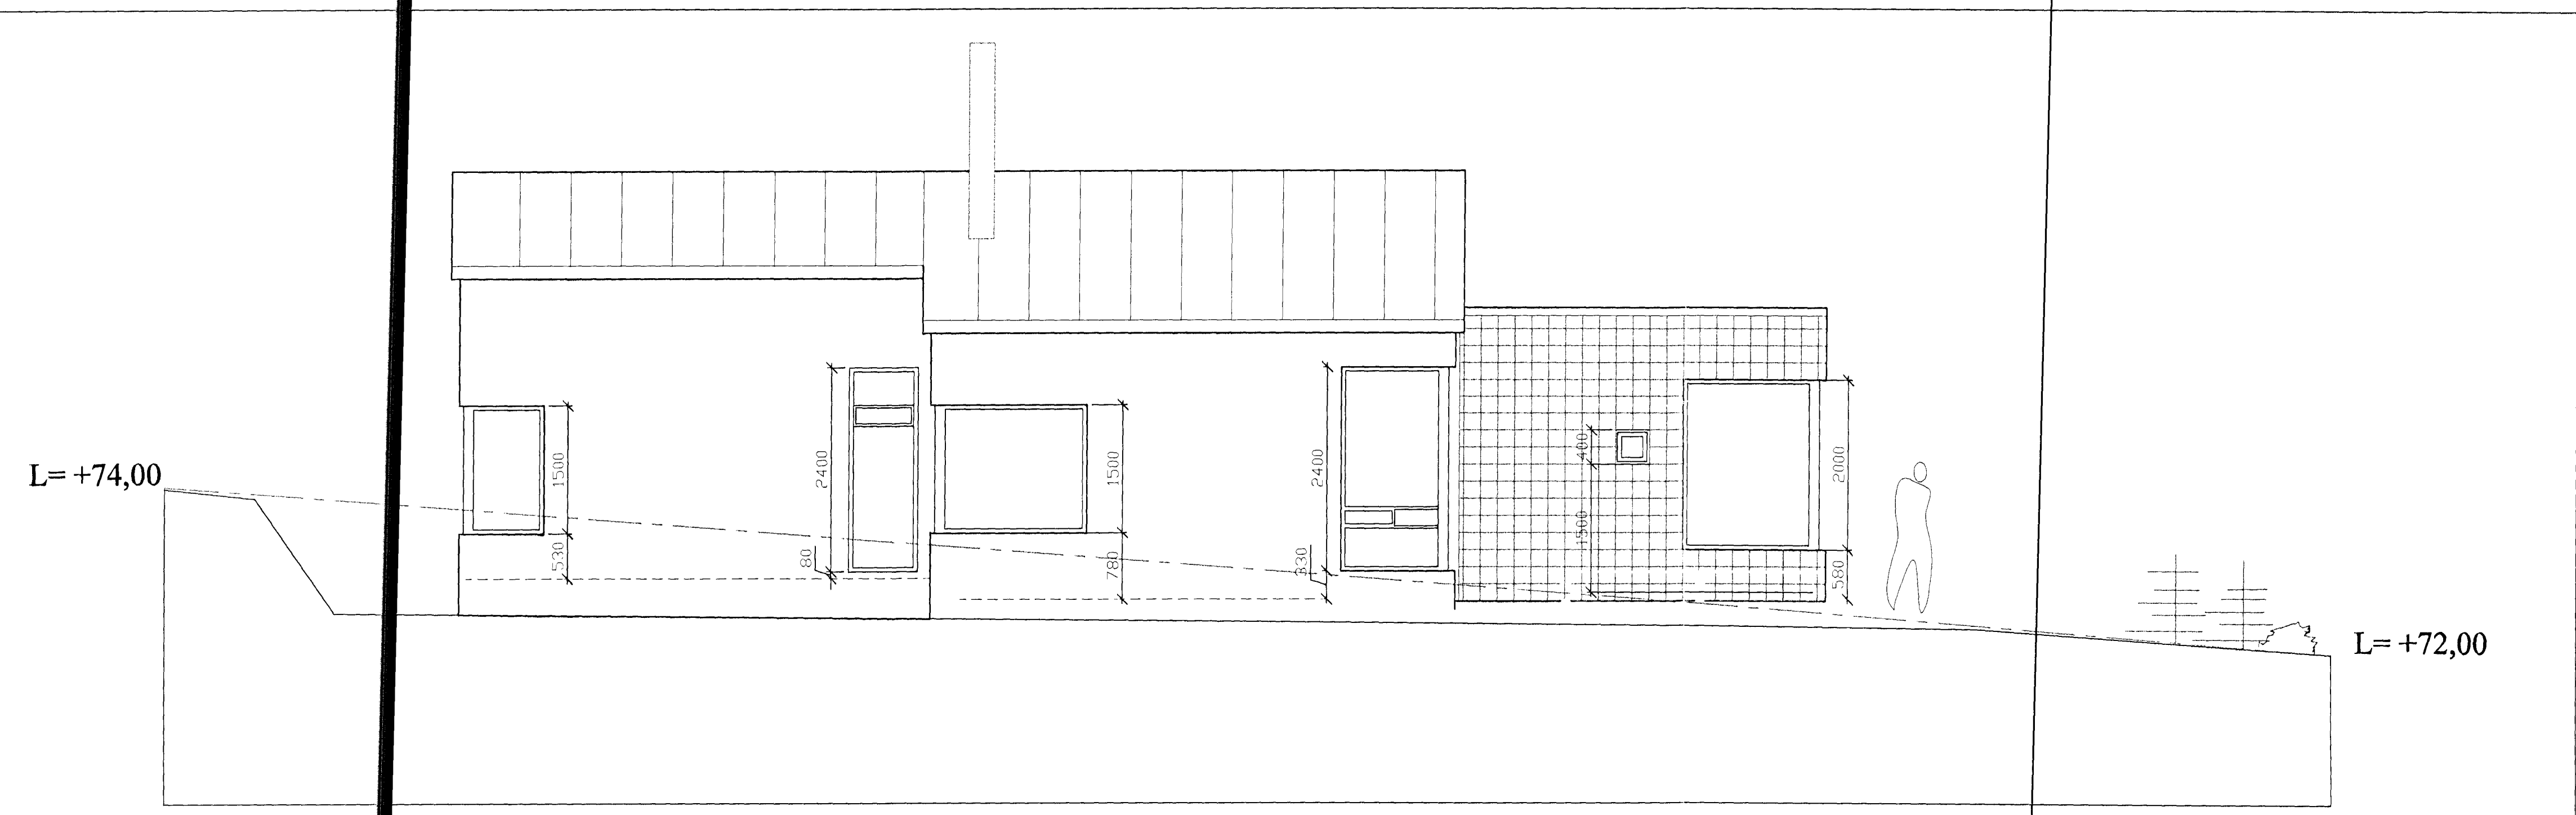

útlit til austur, 1:50

útlit til norðurs, 1:50

Sambykkt þann
17. OKT. 2001
Byggingarstjórnir og Mahnarfróðir
Eh. Sigrúnara og Haukssonar

borealis
ARKITEKTAR

gunnhildur gunnarsdóttir ma, arkitekti fsi
strandgötu 28-28, 220 hafnarfróður
sími 555 2850, fax 555 2858
borealis@centrum.is

verkiúmer: Svöluás 46, Hafnarfróði 01-606

verkiúmer: A-206

útlit

| | | | | |
|------------|-----------|------------|----------|--------|
| dags: | tekið af: | hannað af: | gíft af: | skala: |
| 28.09.2001 | gg | gg | gg | 1:50 |