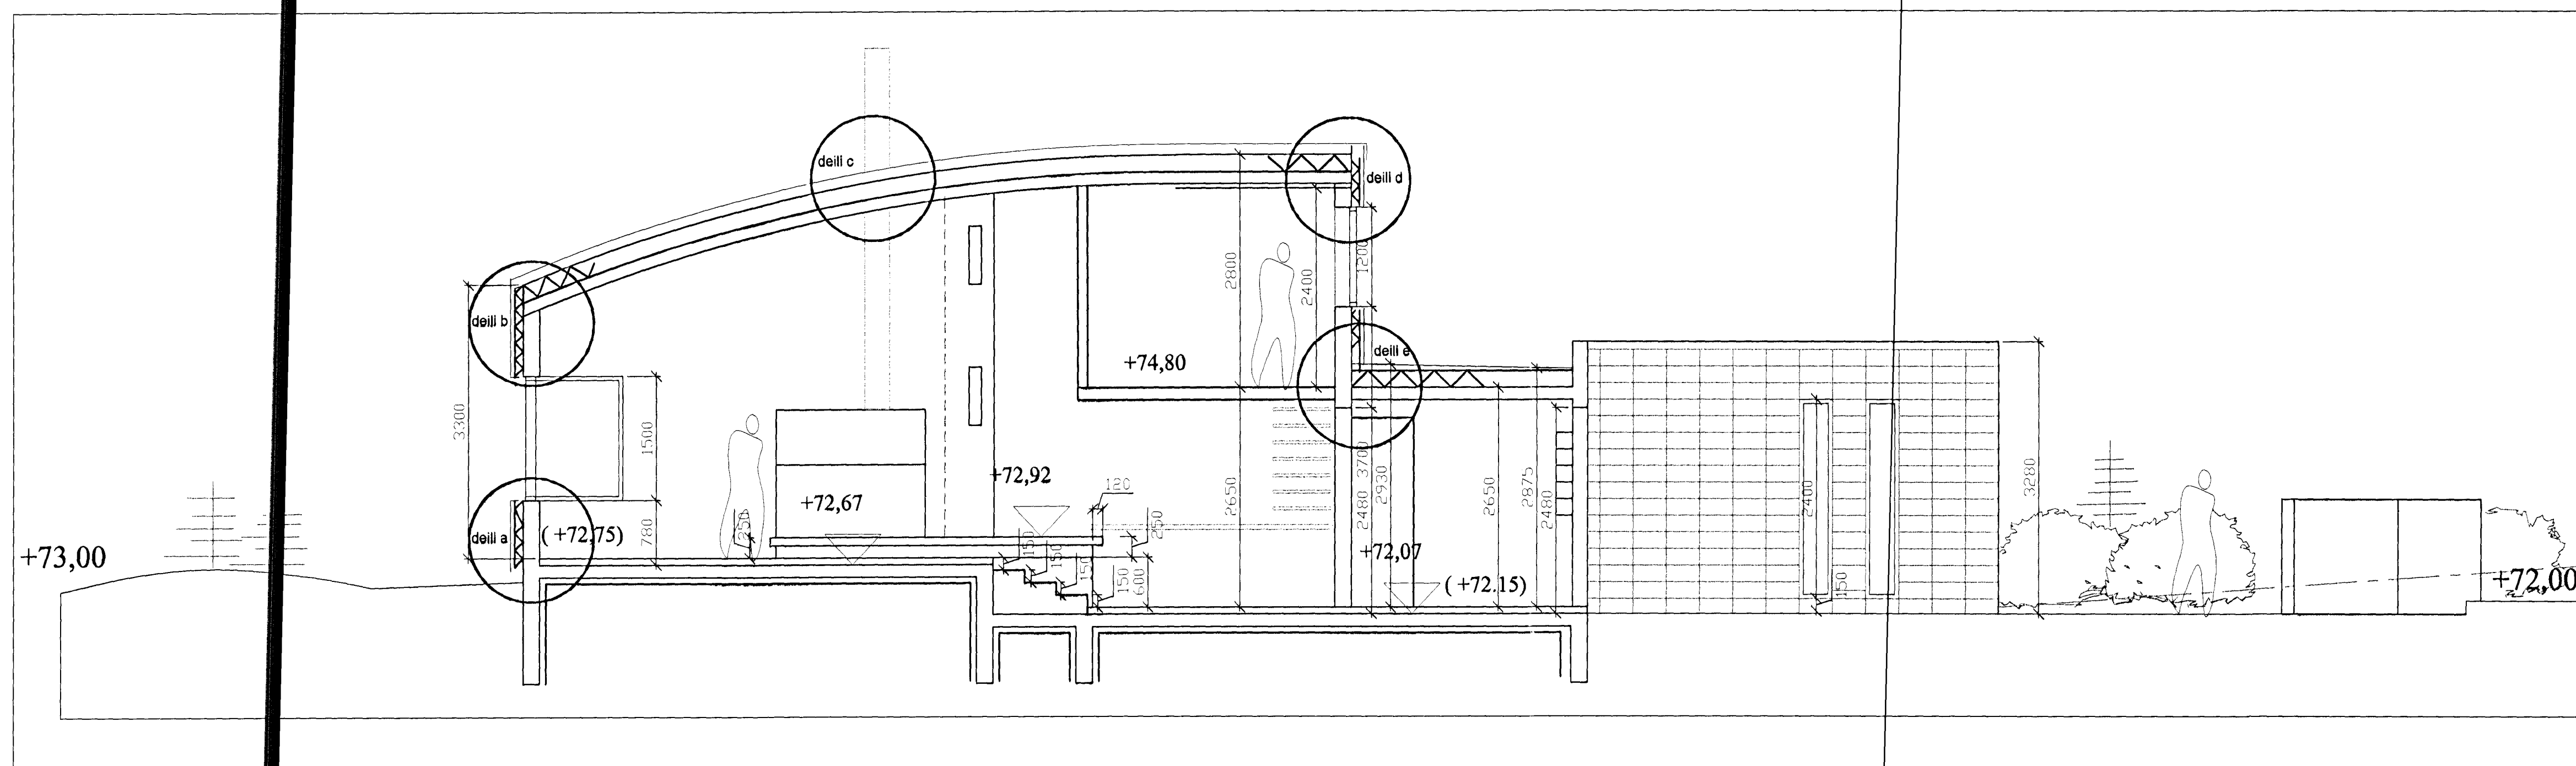

grunnmynd, stýrimannsloft yfir holi 1:50

sneiðing A-A, 1:50 gegnum anddyri og stöfu

Sambykkt þann
17. OKT 2001
Byggingarritstjólinn í Hafnarfirði
Eh. Sigurður Halldórsson

borealis
ARKITEKTAR

gunnhildur gunnarssdóttir ma. arkitekt fal
strandgötu 28-29, 220 hafnarfirður
sími 555 2850, fax 555 2858
borealis@centrum.is

verkið: Svöluás 46, Hafnarfirði
verkiúmer: 01-606

heiti tekiþing: grunnmynd, sneiðing A-A
skýli: A-202

dagur: 28.09.2001
tekið af: gg
hannað af: gg
prentað: gg
mækkvæði: 1:50

skráðar: 01-608_vark
Kl. 260563-5219