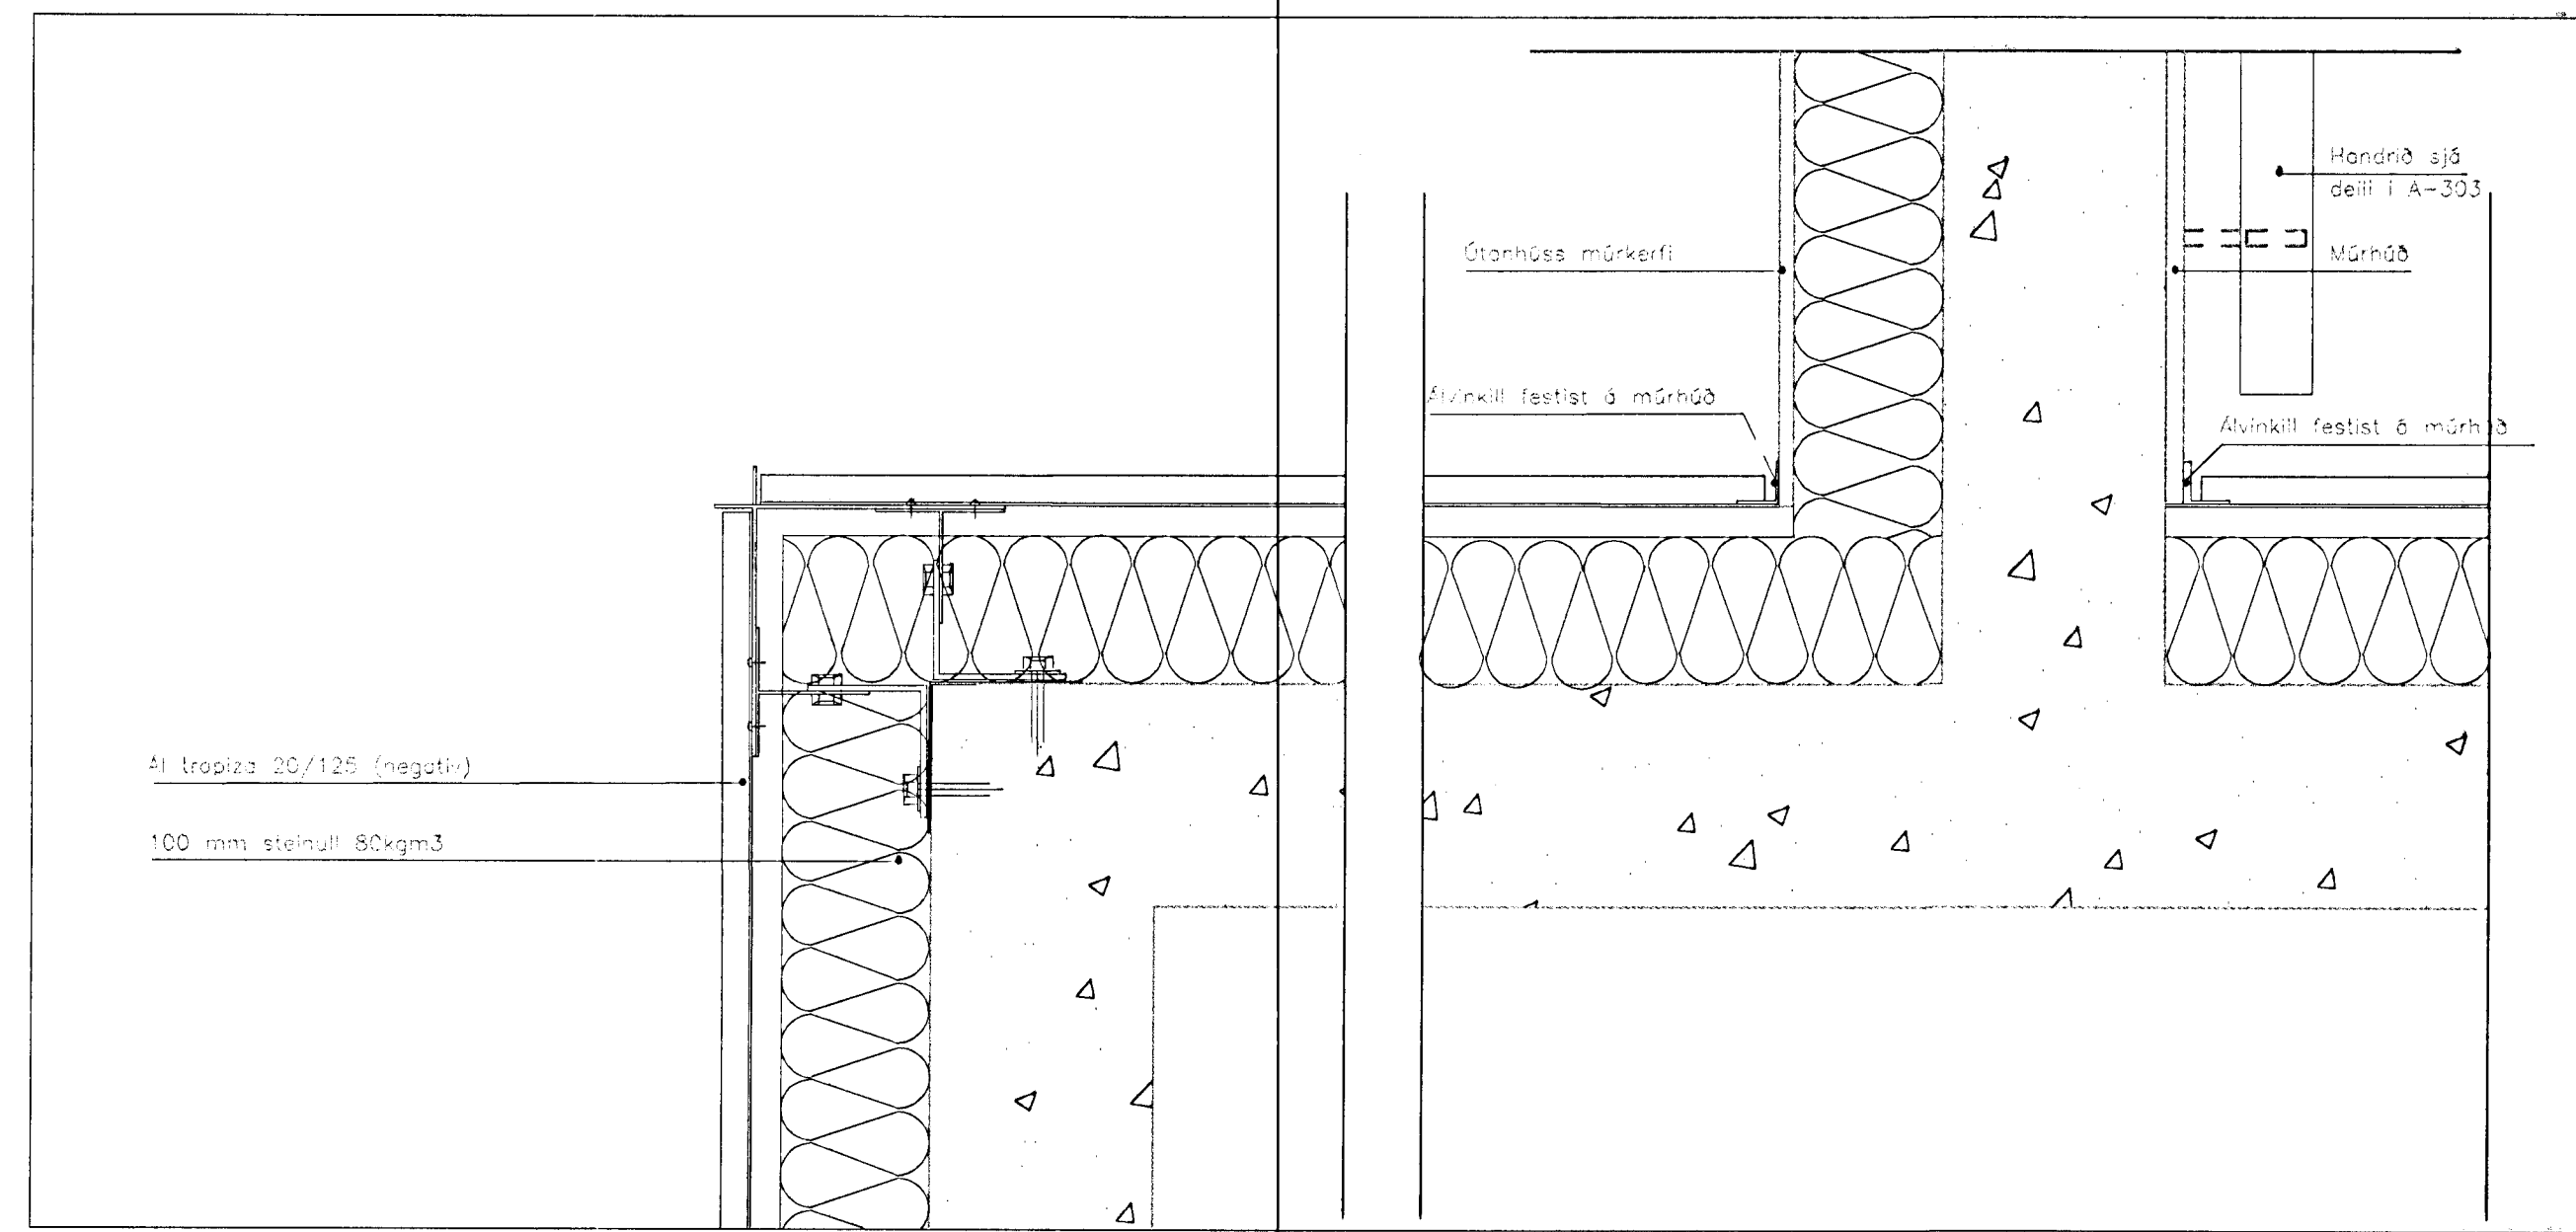

lárétt deili - frágangur við glugga

lárétt deili - frágangur við svalir

lárétt deili - frágangur við glugga

lárétt deili - frágangur við svalir

Samþykkt þann
 17. Júní 2002
 Byggingafulltrúginn í Hafnarfirði
 E.h. Sigurbjartur Halldórsson

borealis
 ARHITEKTAR
 Gunnhildur Gunnarsdóttir m.a. arkitekt lei
 strandgötu 29-33, 220 Hafnarfirði
 sími 555 2850, fax 555 2858
 borealis@centrum.is

Verkefni: Svöluás 46, Hafnarfirði 01-606
 Heiti tekiþings: lárétt deili A-304
 Daga: 11.01.2002 gg gg gg
 Skráð af: msk varð 1:5
 Síðast heili: 01-606_verk
 2005083-5219