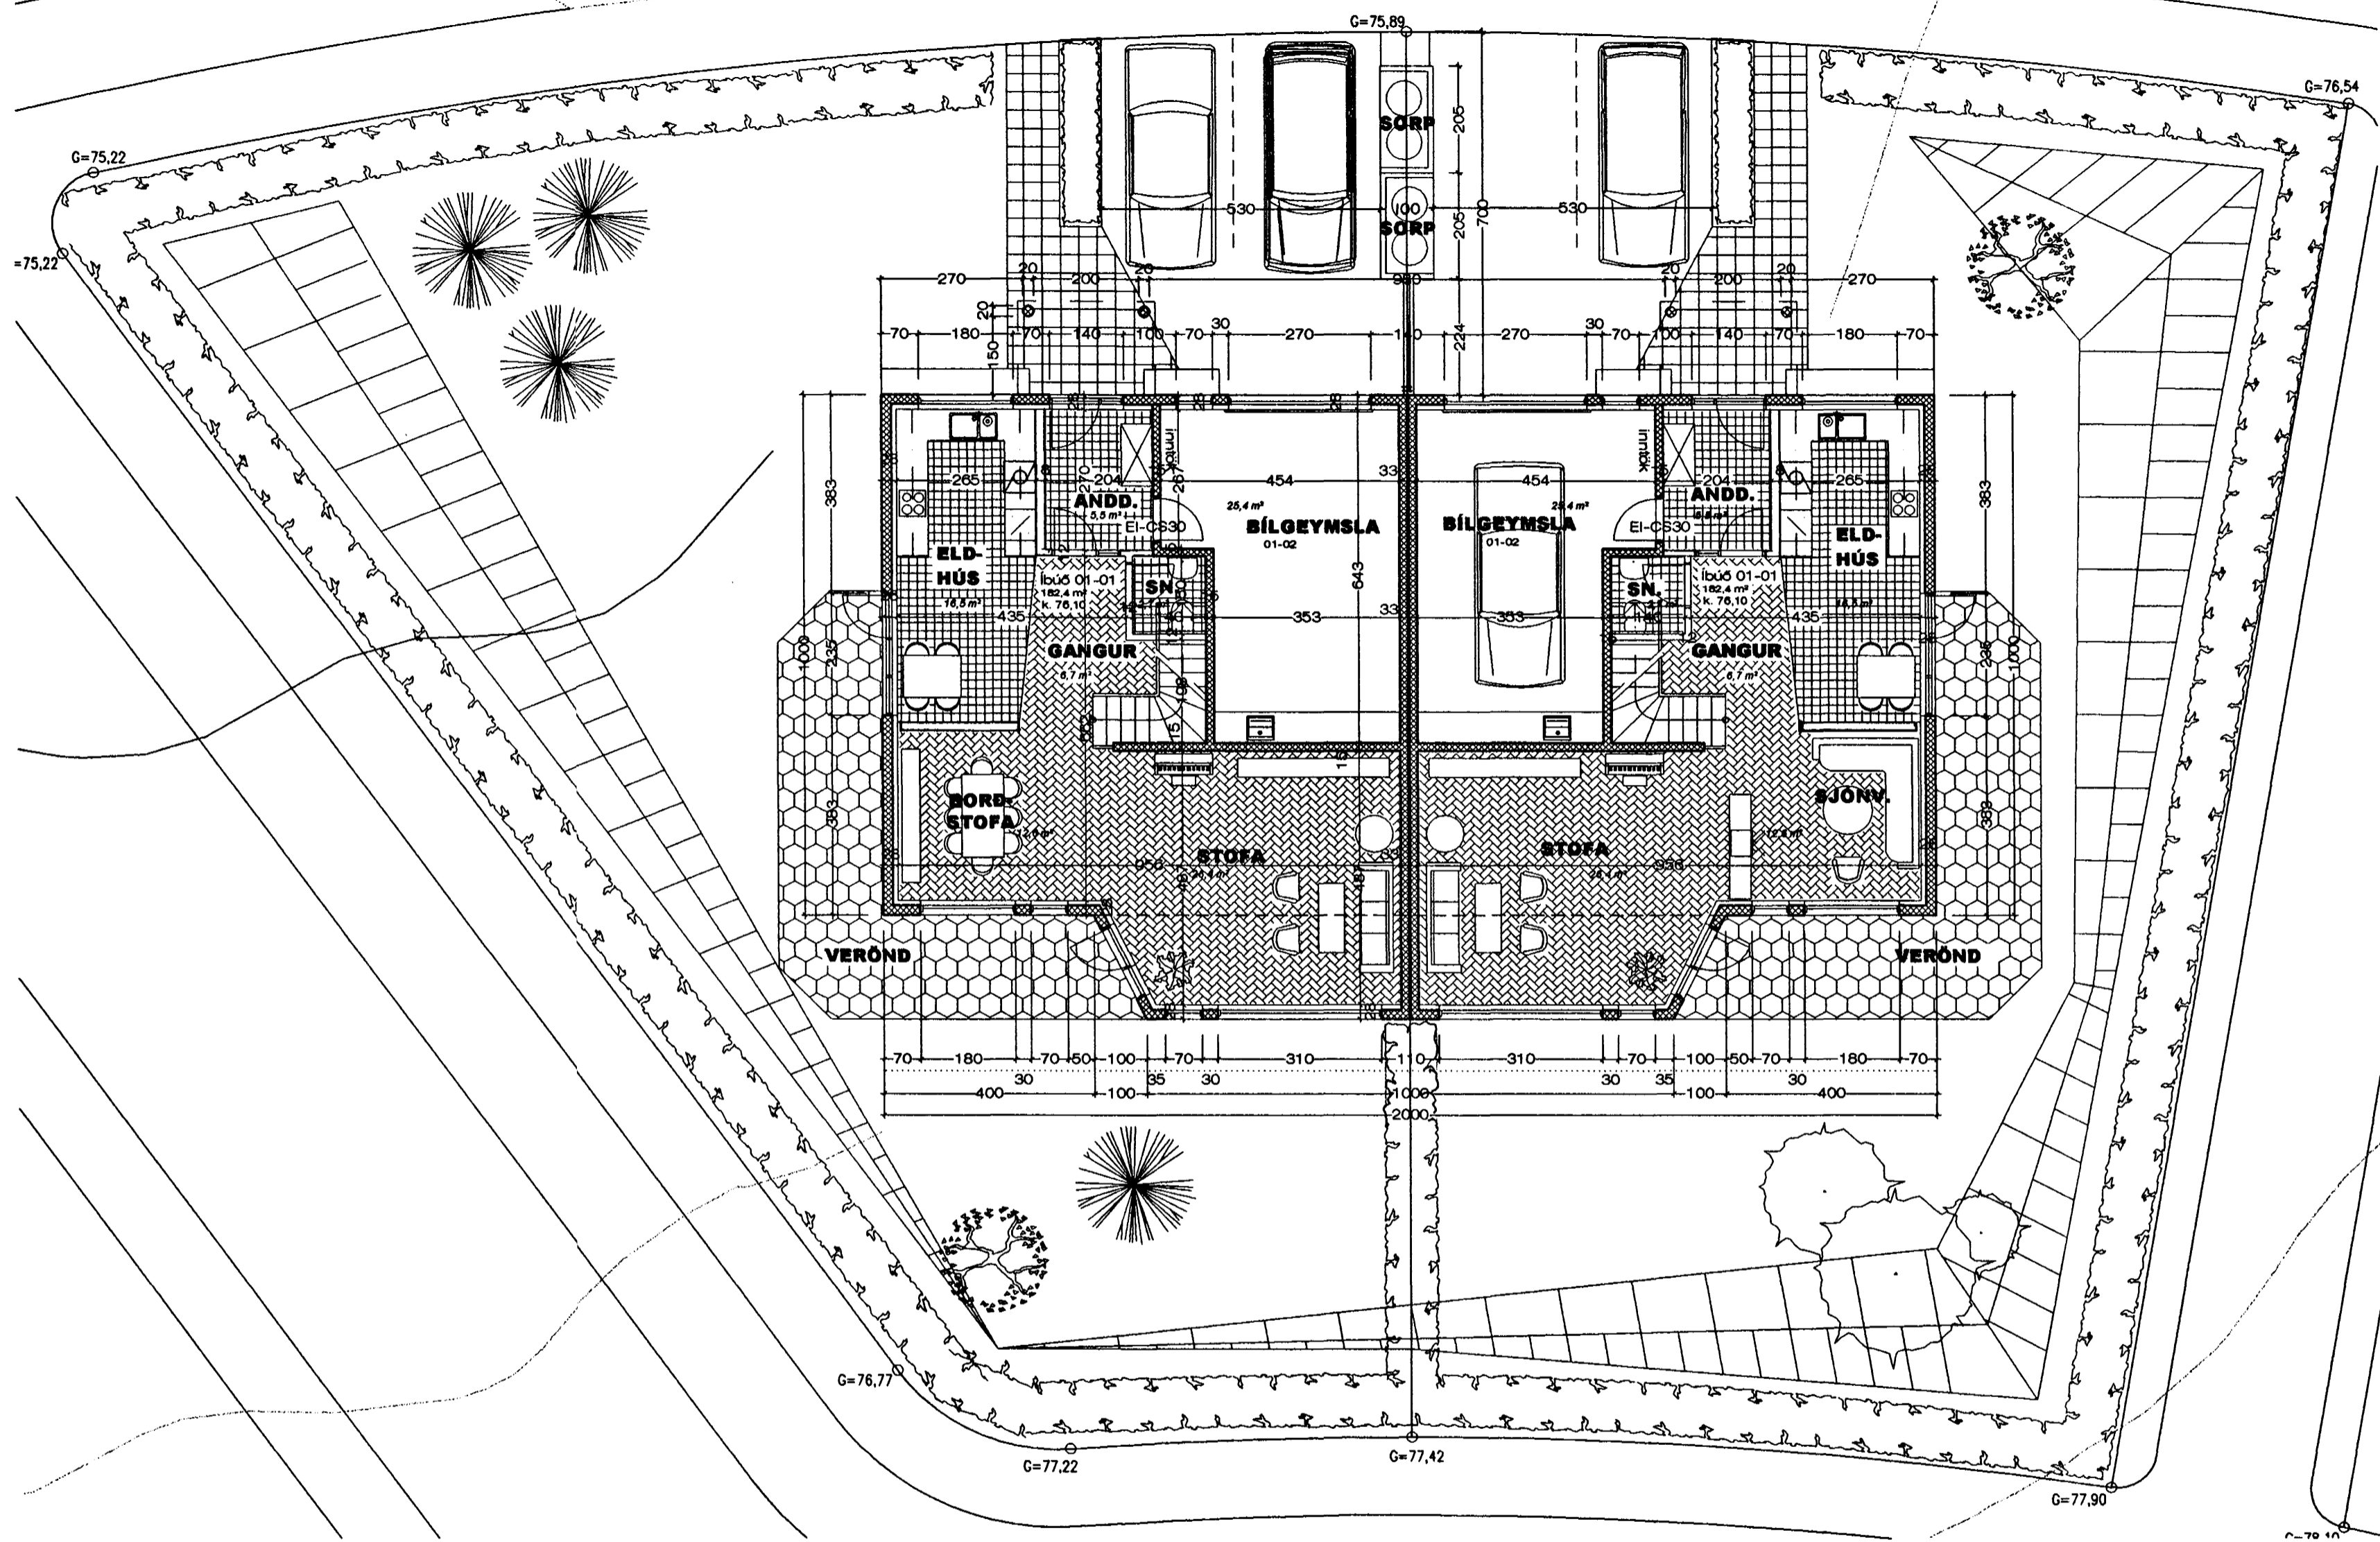

Samþykkt þann
 17 JULI 2001
 Byggingafulltrúinn í Hafnarfirði
 F.h. Sigurbjartur Halldórsson

Grunnmynd 1. hæð

Svöluás 2-4, Hafnarfirði

Svöluás 2-4, Hafnarfirði Grunnmynd 1. hæðar

VERK. NR. 249 DAGS. 13-07-2001 MÁL. 1:100
 TEIKN. NR. 02 BREYTT.

JÓN GUÐMUNDSSON ARKITEKT *Jón Guðmundsson* KT. 310551
 VINNUSTOFA SUÐURLANDSBRAUT 16 REYKJAVÍK Sími 852 8055

Höskuldur Sveinsson, ark. Teiknistofa Jóns Guðmundssonar.
 16.7.2001 09:19
 svoluas1900.dwg