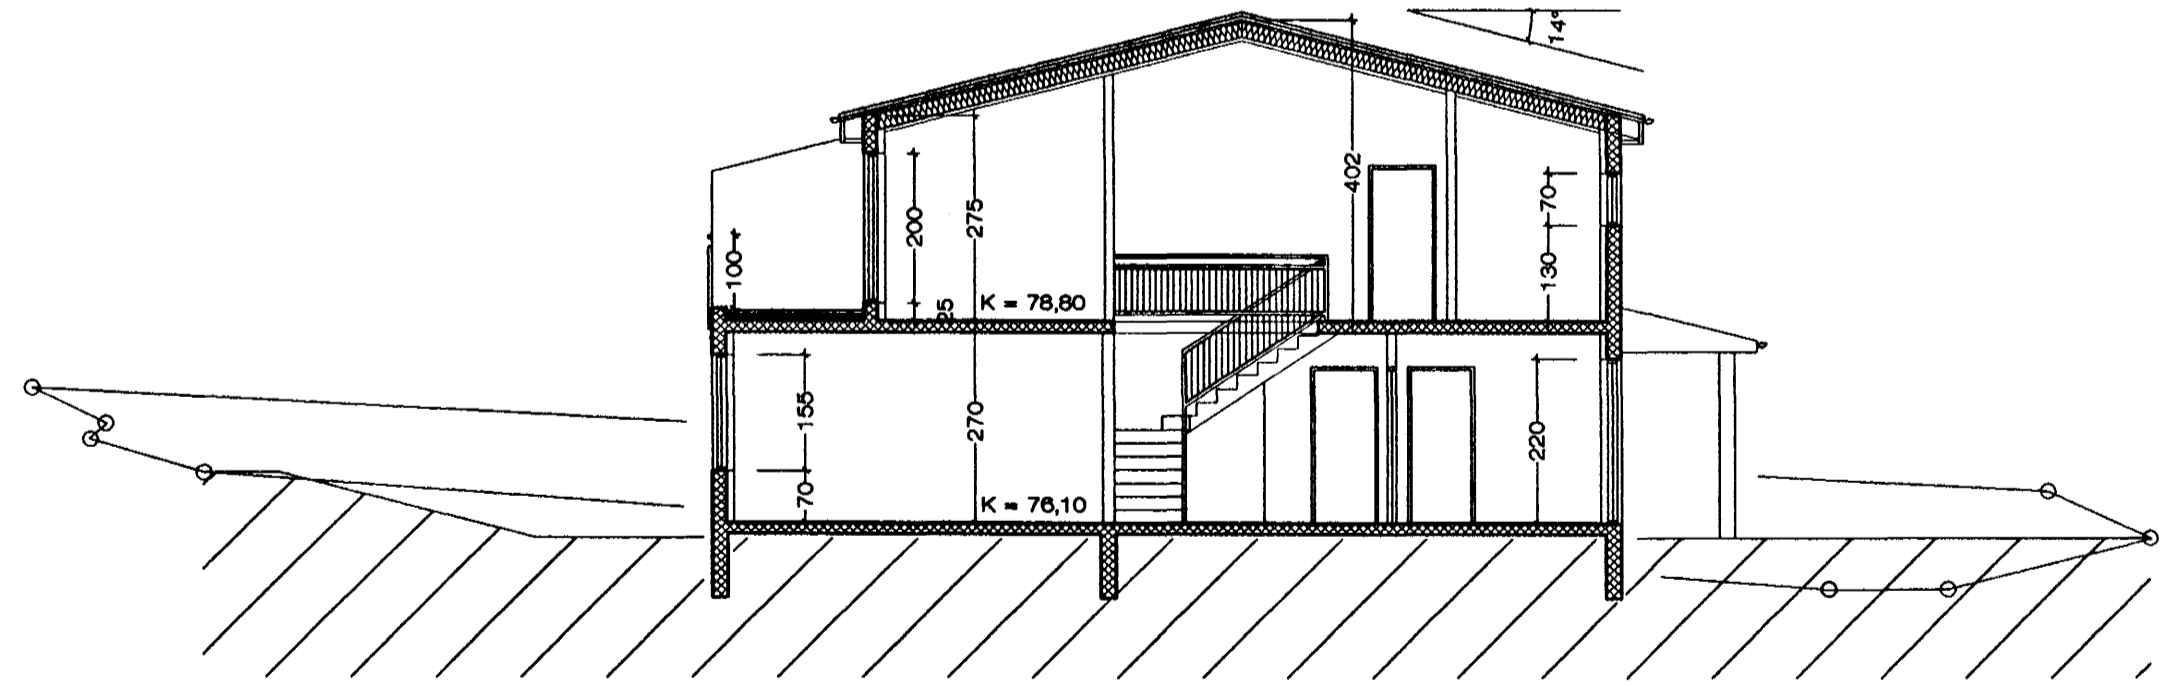

**Grunnmynd 2. hæð**

**Sneiðing**

**Svöluás 2-4, Hafnarfirði**

Svöluás 2-4, Hafnarfirði Grunnm. & sneiðing

VERK. NR. 249      DAGS. 13-07-2001      MÁL. 1:100

TEIKN. NR. 03      BREYTT.

**JÓN GUÐMUNDSSON** ARKITEKT *Jón Guðmundsson* KT. 310881 3269

VINNUSTOFA SUÐURLANDSBRAUT 16 REYKJAVÍK SÍMI 552 5055

16.7.2001 09:19      svoluas1900.dwg      Höskuldur Sveinsson, ark. Teiknastofa Jóns Guðmundssonar.