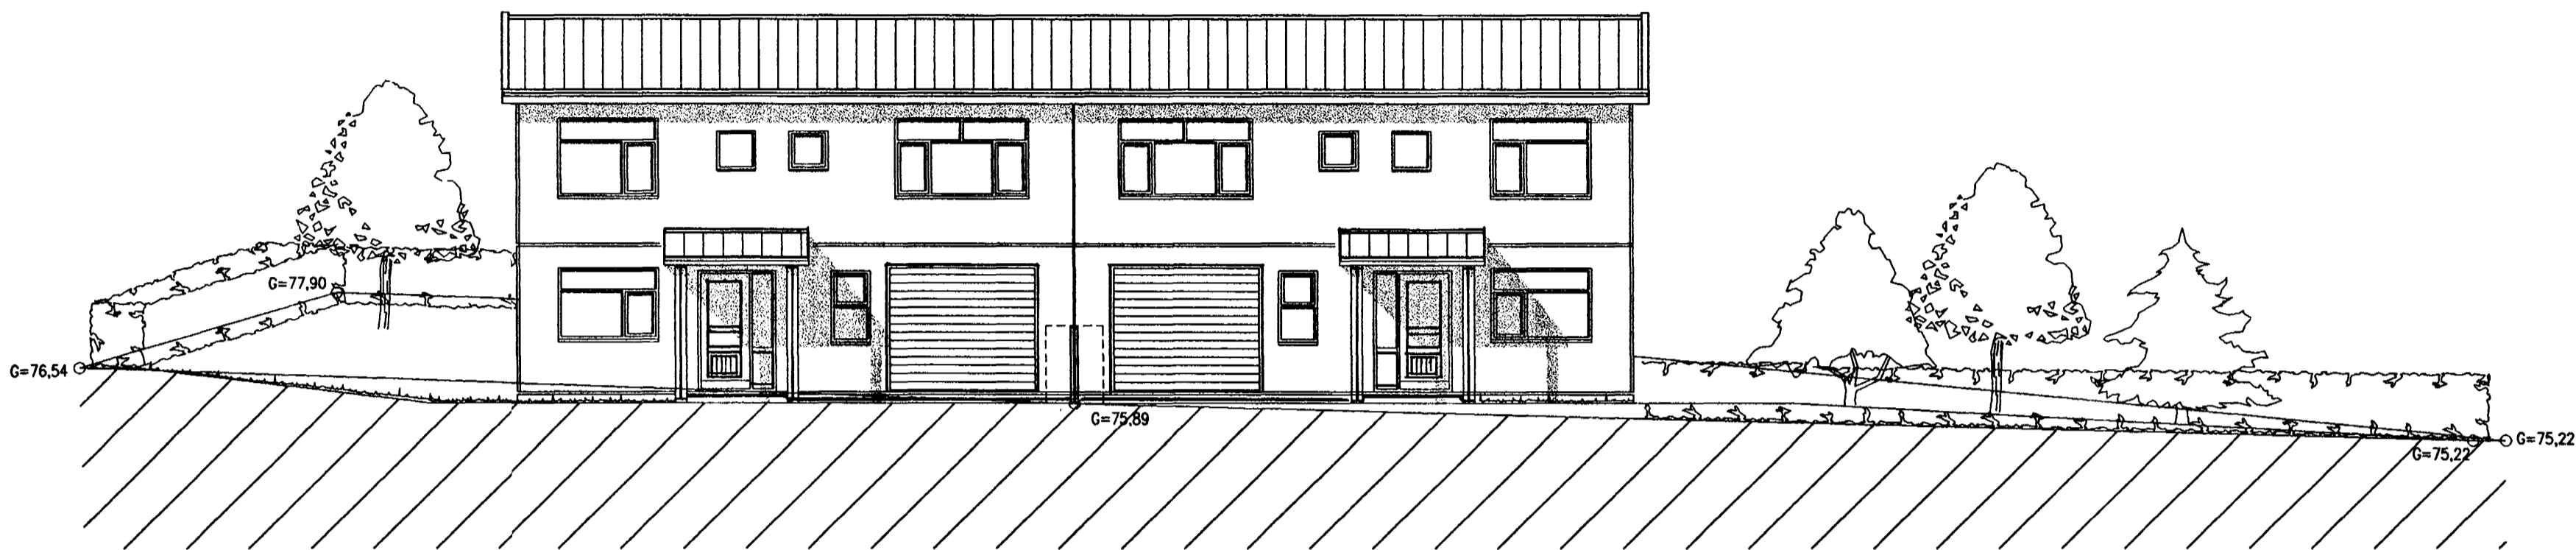

Samþykkt þann
 17 JULI 2001
 Byggingafulltrúinn í Hafnarfirði
 E.h. Sigurbjartur Halldórsson

Útlit Norður, 1:100

Útlit Suður, 1:100

Svöluás 2-4, Hafnarfirði

Svöluás 2-4, Hafnarfirði Útlit

VERK. NR. 249	DAGS. 13-07-2001	MÁL. 1:100
TEIKN. NR. 04	BREYTT.	

JÓN GUÐMUNDSSON ARKITEKT *Jón Guðmundsson*
 VINNUSTOFA SUDURLANDSBRÁUT 16 REYKJAVÍK Sími 552 5055 KT. 310581 3880

16.7.2001 09:19 svoluas1900.dwg Höskuldur Sveinsson, ark. Teiknistofa Jóns Guðmundssonar.