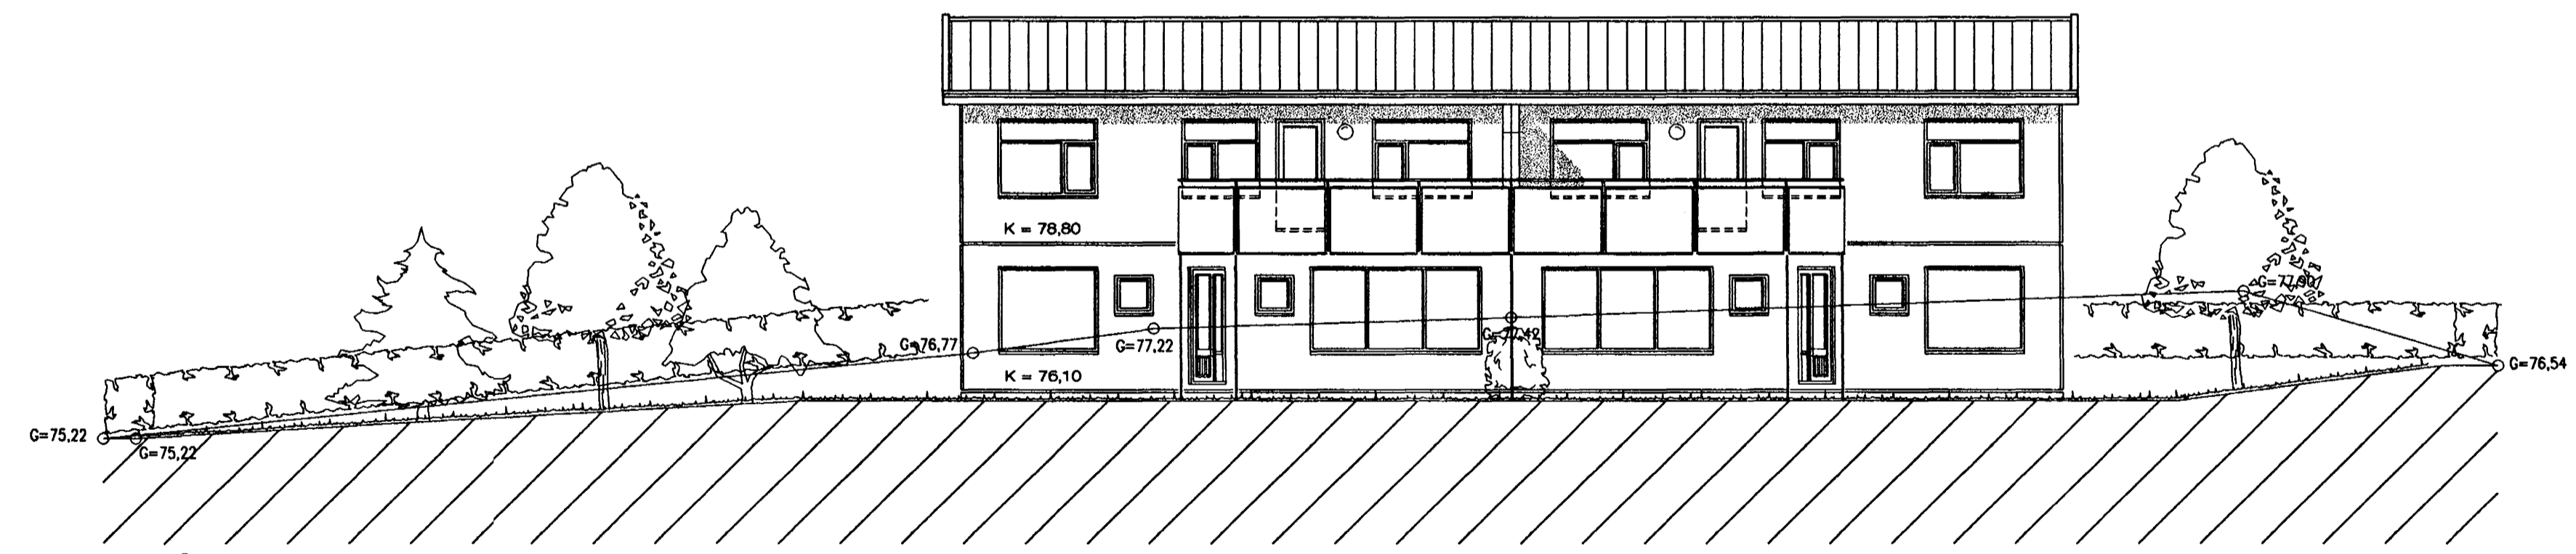

Samþykkt þann
 17 JULI 2001
 Byggingafulltrúinn í Hafnarfirði
 E.h. Sigurbjartur Halldórsson

Útlit Norður, 1:100

Útlit Suður, 1:100

Svöluás 2-4, Hafnarfirði

Svöluás 2-4, Hafnarfirði Útlit

VERK. NR. 249	DAGS. 13-07-2001	MÁL. 1:100
TEIKN. NR. 04	BREYTT.	

JÓN GUÐMUNDSSON ARKITEKT *Jón Guðmundsson*
 VINNUSTOFA SUDURLANDSBRÁUT 16 REYKJAVÍK Sími 552 5055 KT. 310581 3880

16.7.2001 09:19 svoluas1900.dwg Höskuldur Sveinsson, ark. Teiknistofa Jóns Guðmundssonar.