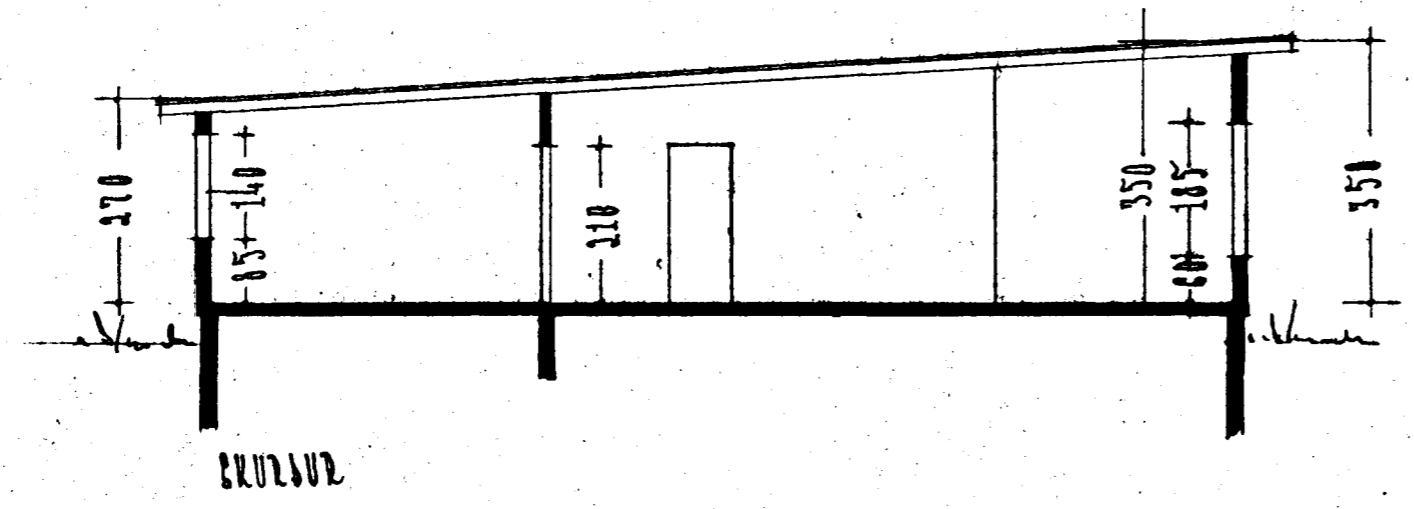

A-GATA NR.12 HAFNARFIRÐI M 1:100.

30/66

Samþykkt á fundi bygginga-  
nefndar þ. 27. 4. 1966

BYGGINGAFULLTRÚINN  
Í HAFNARFIRÐI

*Signature*

AFSTÖÐUMYNI M 1:500  
FLATARMÁL HÚSS 146.15 m<sup>2</sup>

REKJAVÍK Í APRÍL 1966