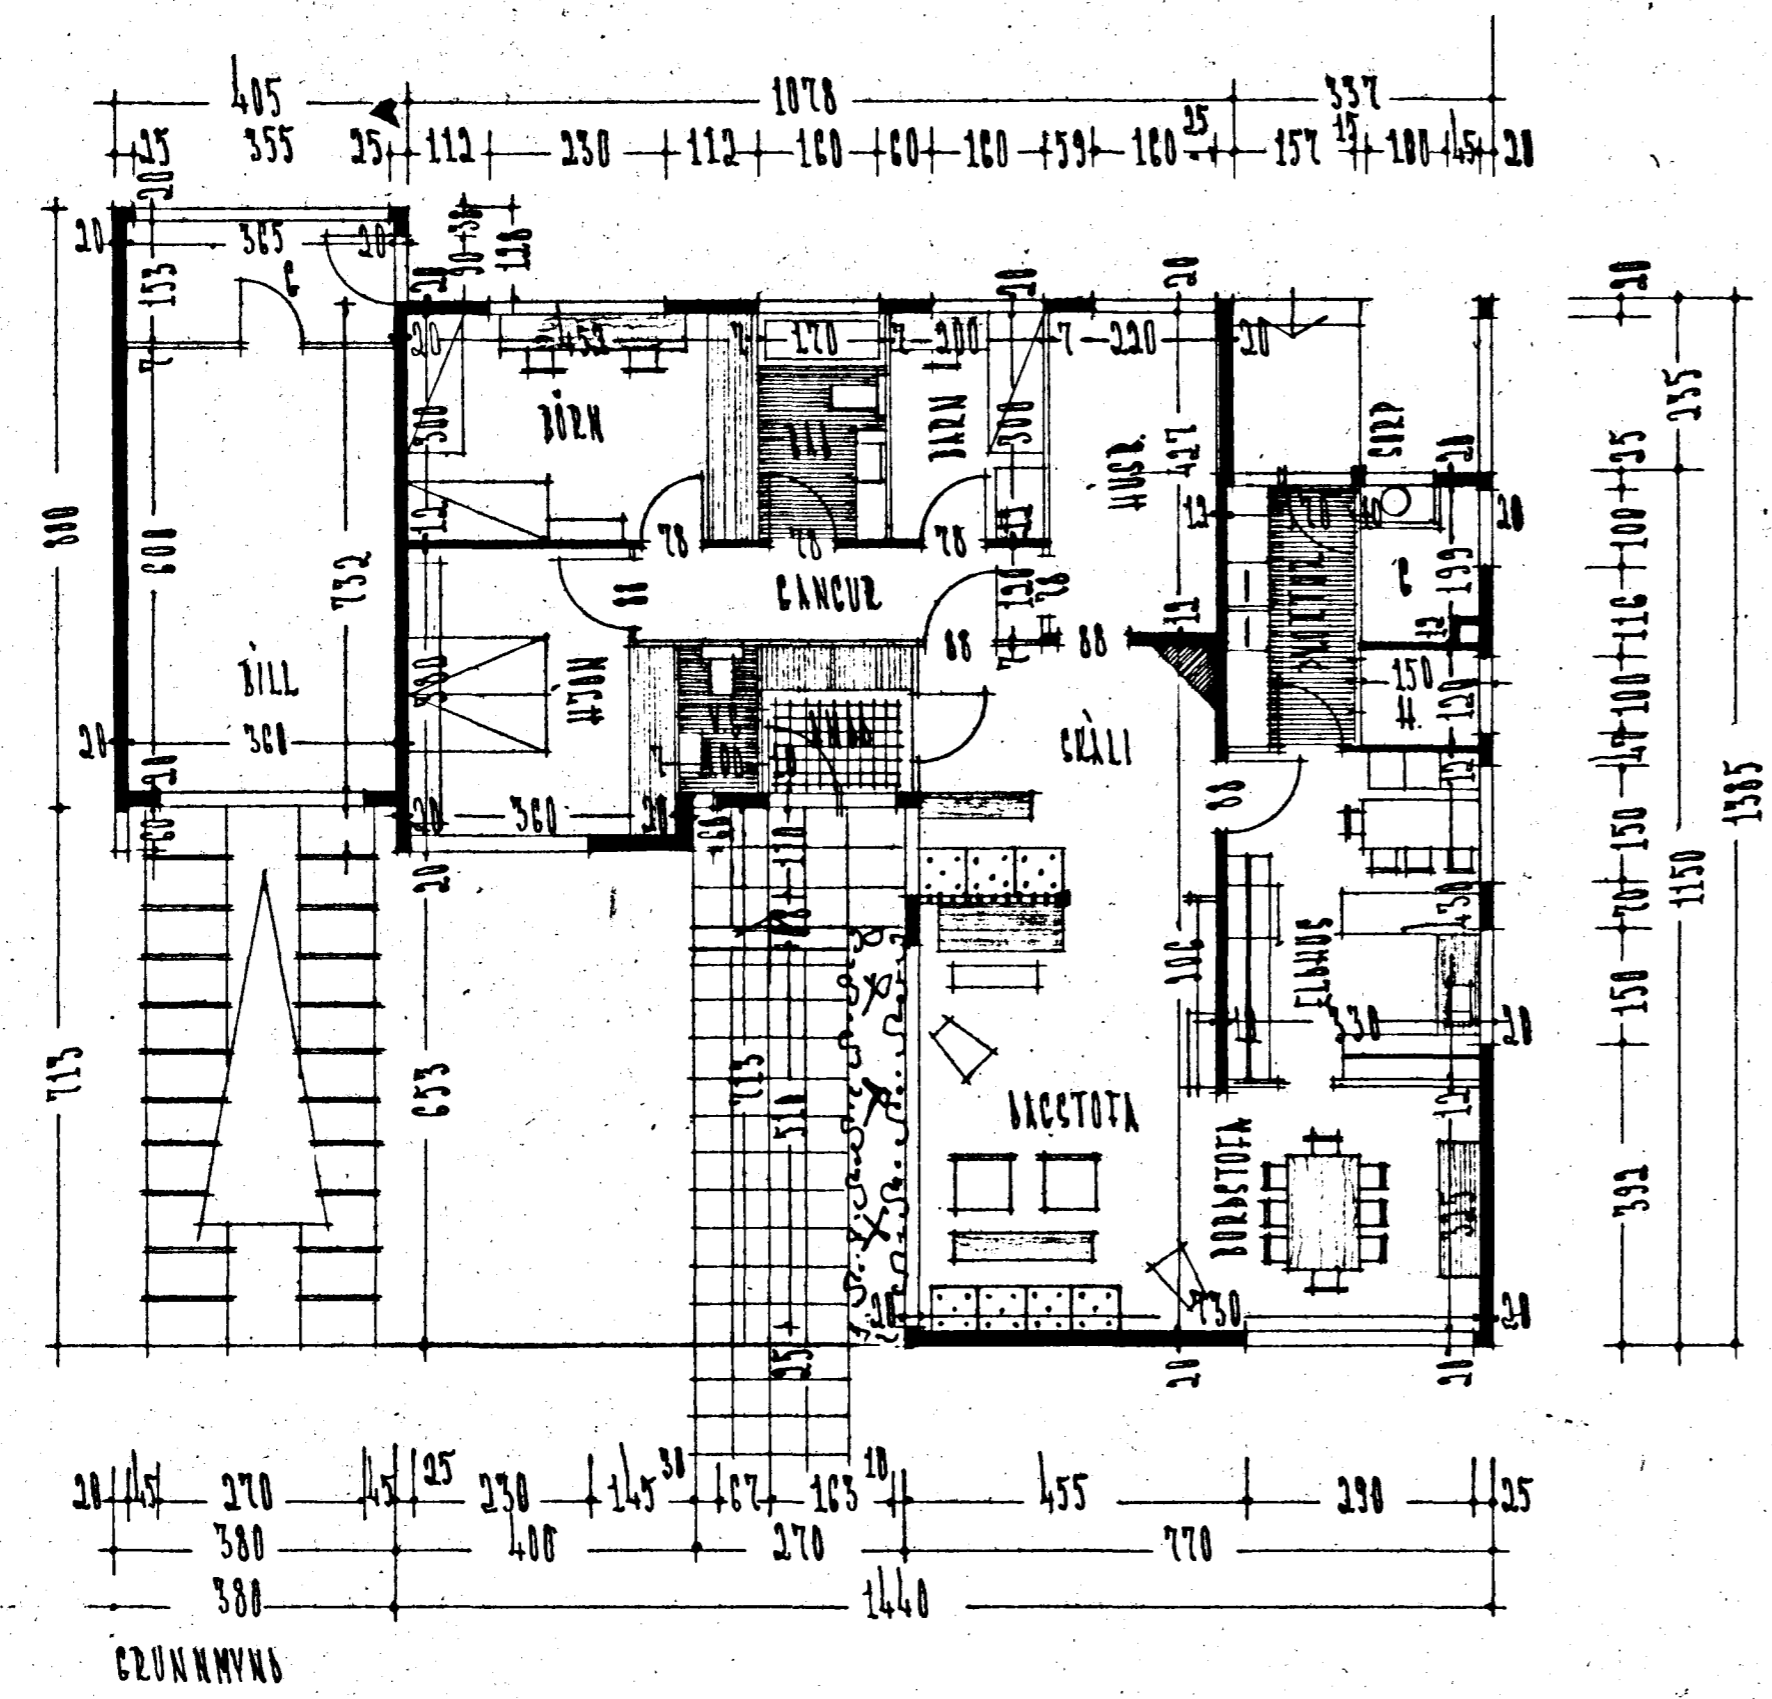

A-GATA NR.12 HAFNARFIRÐI M 1:100.

30/66

Samþykkt á fundi bygginga-  
nefndar þ. 27. 4. 1966

BYGGINGAFULLTRÚINN  
Í HAFNARFIRÐI

*Signature*

AFSTÖÐUMYNI M 1:500  
FLATARMÁL HÚSS 146.15 m<sup>2</sup>

REKJAVÍK Í APRÍL 1966