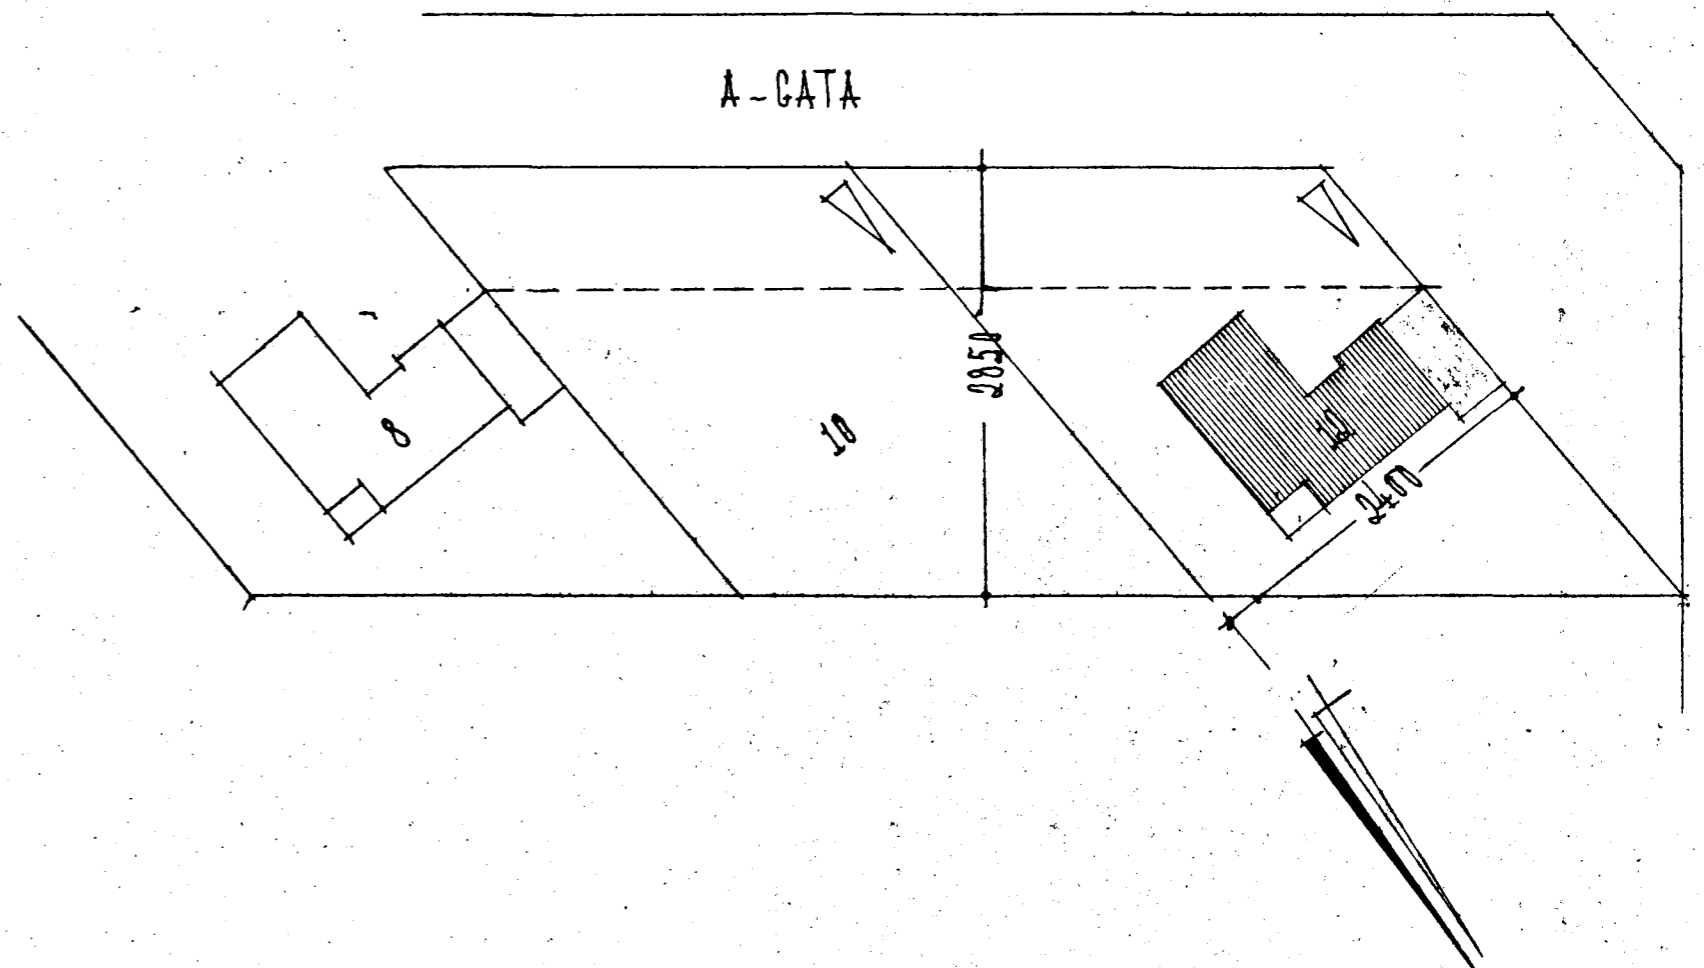

A-GATA NR.12 HAFNARFIRÐI M 1:100.

30/66

Samþykkt á fundi bygginga-  
nefndar þ. 27. 4. 1966

BYGGINGAFULLTRÚINN  
Í HAFNARFIRÐI

*Signature*

AFSTÖÐUMYNI M 1:500  
FLATARMÁL HÚSS 146.15 m<sup>2</sup>

REKJAVÍK Í APRÍL 1966