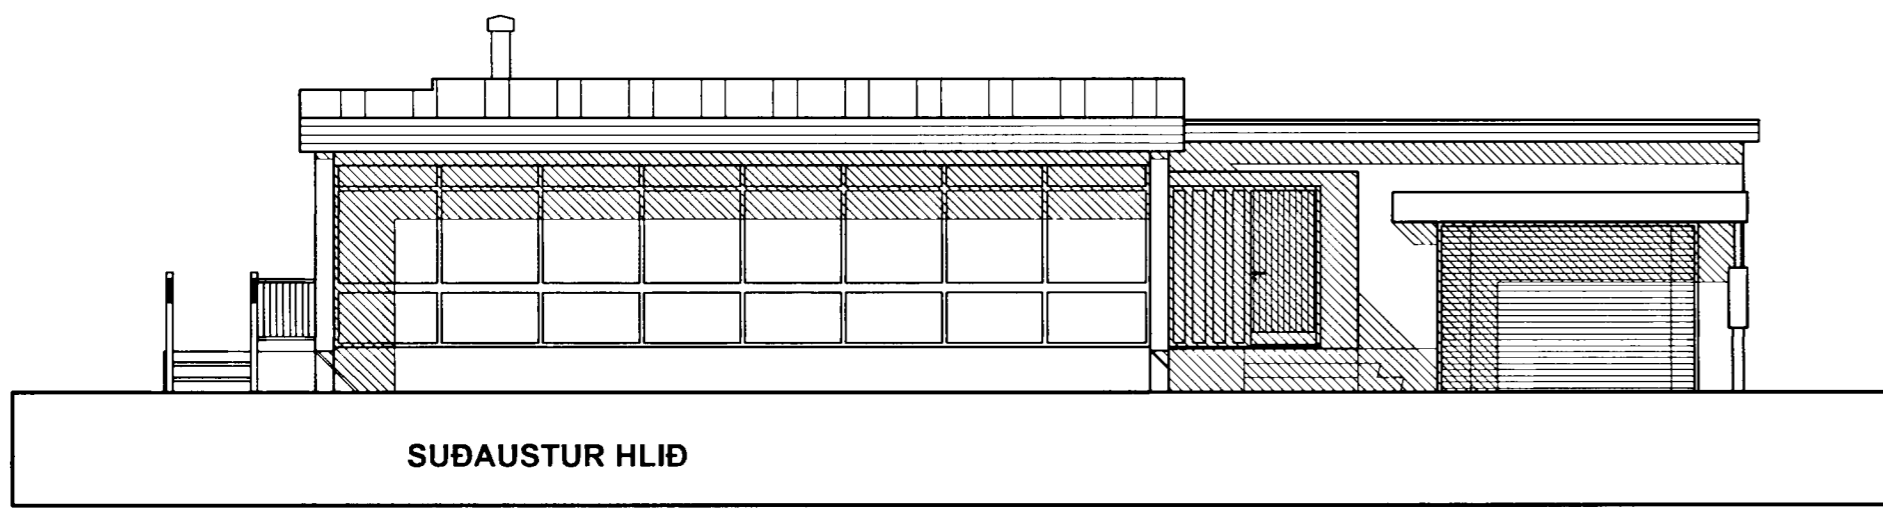

RP

SUÐAUSTUR HLIÐ

NORÐAUSTUR HLIÐ

NORÐVESTUR HLIÐ

SUÐVESTUR HLIÐ

Sneiðing A-A

Sneiðing B-B

102
Svöluhraun 13
Útlit,
Sneiðing A-A, sneiðing B-B.
hannað/teikn: PPF/SA mkv: 1:100
dags: 8/06/04 verknr.: 0417
FRIBRIK FRIBRIKSSON AÐRITÆKT F.Á. 21256-4519, FFARX @ SLANDIAIS
KLAPPAÐASTÍG 16, 101 REYKJAVÍK, Sími 5511060, Fax 5511066