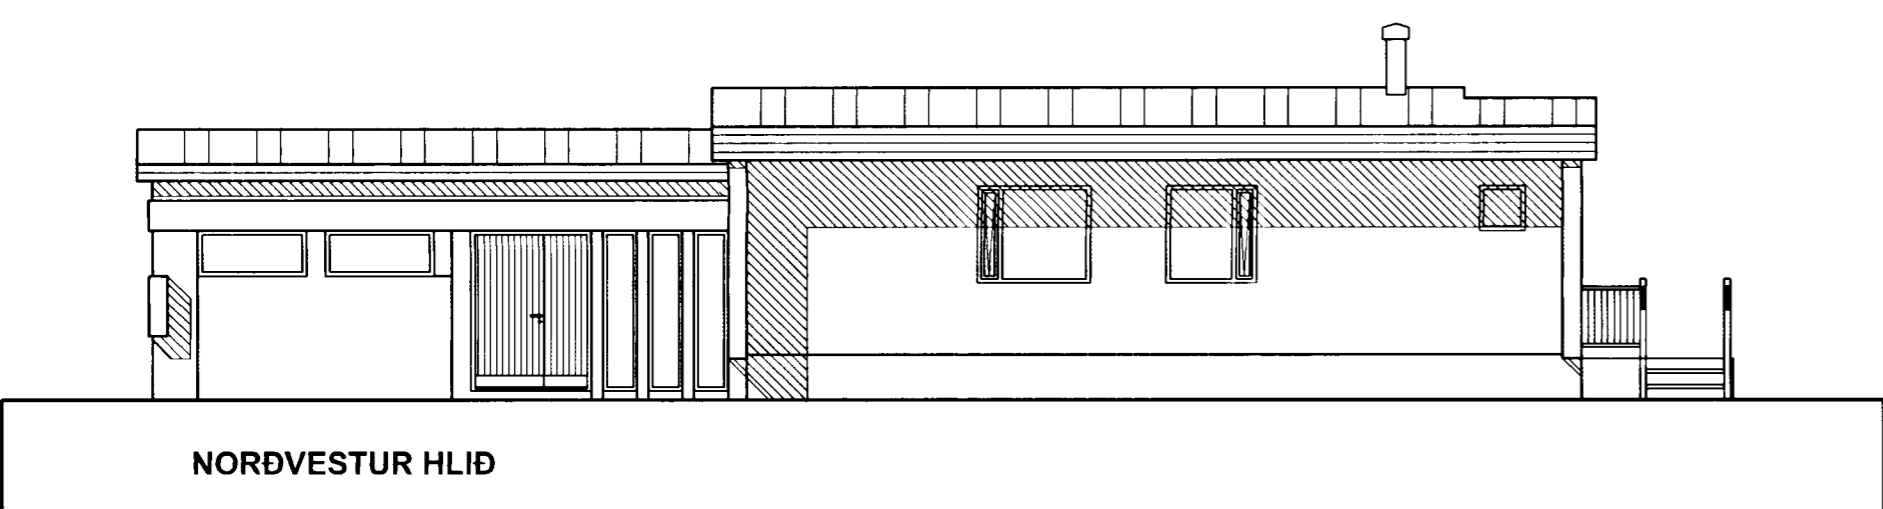

RP

SUÐAUSTUR HLIÐ

NORÐAUSTUR HLIÐ

NORÐVESTUR HLIÐ

SUÐVESTUR HLIÐ

Sneiðing A-A

Sneiðing B-B

102
Svöluhraun 13
Útlit,
Sneiðing A-A, sneiðing B-B.
hannað/teikn: PPF/SA mkv: 1:100
dags: 8/06/04 verknr.: 0417
FRIBRIK FRIBRIKSSON AÐRITÆKT F.Á. 21256-4519, FFARX @ SLANDIAIS
KLAPPAÐASTÍG 16, 101 REYKJAVÍK, Sími 5511060, Fax 5511066