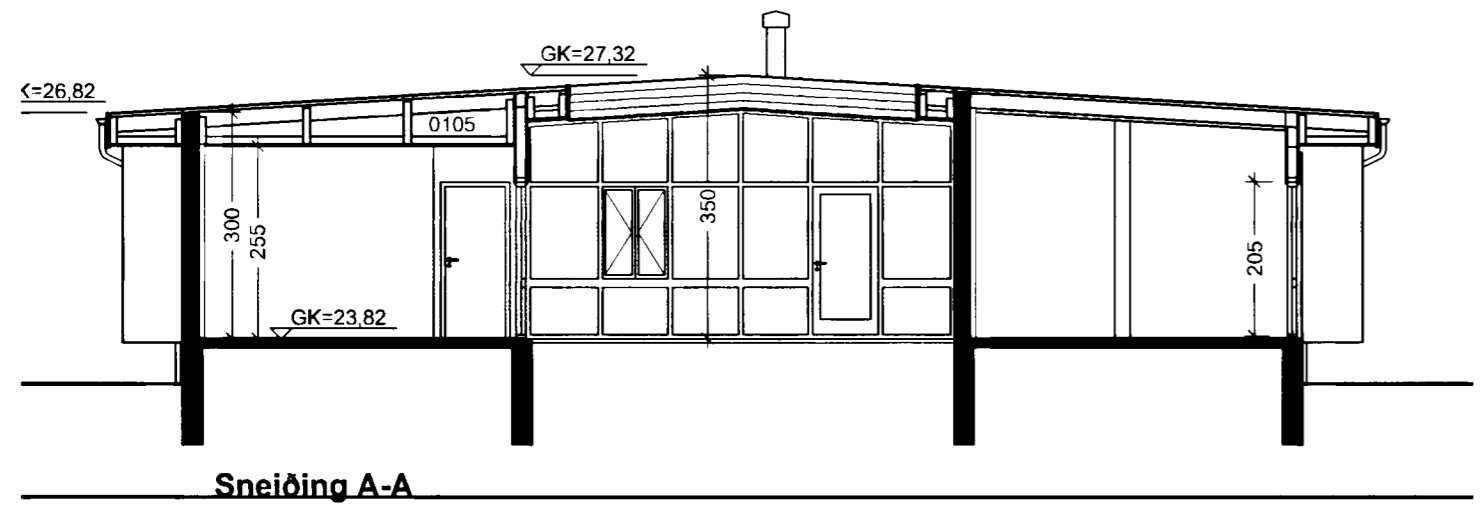

RP

SUÐAUSTUR HLIÐ

NORÐAUSTUR HLIÐ

NORÐVESTUR HLIÐ

SUÐVESTUR HLIÐ

Sneiðing A-A

Sneiðing B-B

102
Svöluhraun 13
Útlit,
Sneiðing A-A, sneiðing B-B.
hannað/teikn: PPF/SA mkv: 1:100
dags: 8/06/04 verknr.: 0417
FRIBRIK FRIBRIKSSON AÐRITÆKT F.Á. 21256-4519, FFARX @ SLANDIAIS
KLAPPAÐASTÍG 16, 101 REYKJAVÍK, Sími 5511060, Fax 5511066