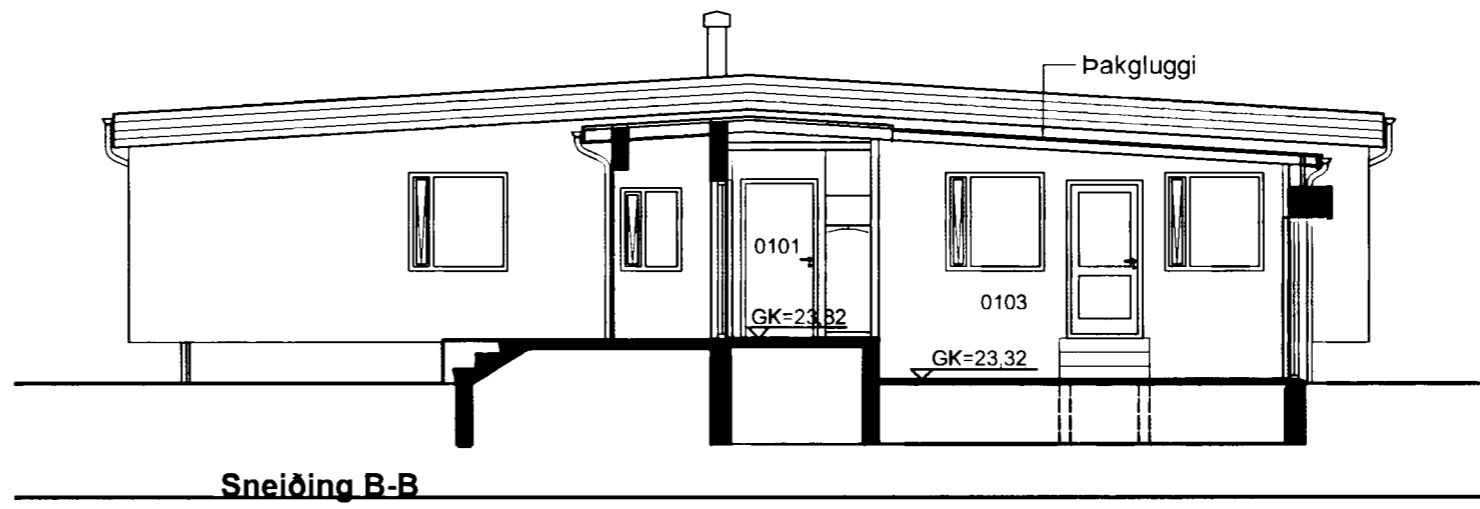

RP

SUÐAUSTUR HLIÐ

NORÐAUSTUR HLIÐ

NORÐVESTUR HLIÐ

SUÐVESTUR HLIÐ

Sneiðing A-A

Sneiðing B-B

102
Svöluhraun 13
Útlit,
Sneiðing A-A, sneiðing B-B.
hannað/teikn: PPF/SA mkv: 1:100
dags: 8/06/04 verknr.: 0417
FRIBRIK FRIBRIKSSON AÐRITÆKT F.Á. 21256-4519, FFARX @ SLANDIAIS
KLAPPAÐASTÍG 16, 101 REYKJAVÍK, Sími 5511060, Fax 5511066