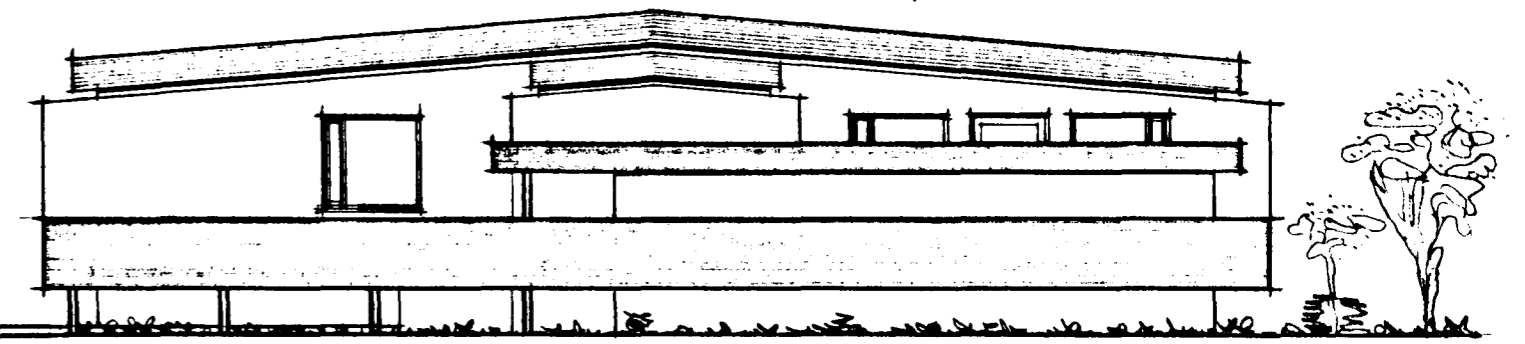

Svöluhnaun nr 13
Lítt
Mál 1:100 Blað 3

Samþykkt á fundi bygginga-
nefndar þ. 6/5 1968
BYGGINGAFULLTRÚINN
I HAFNARFIRÐI
S. Sigurðsson

Suð-vesturhlíð

Norð-vesturhlíð

Norð-vesturhlíð

Suð-vesturhlíð

Hafnarfirði 3-5-1968
Stefan Sigurðsson