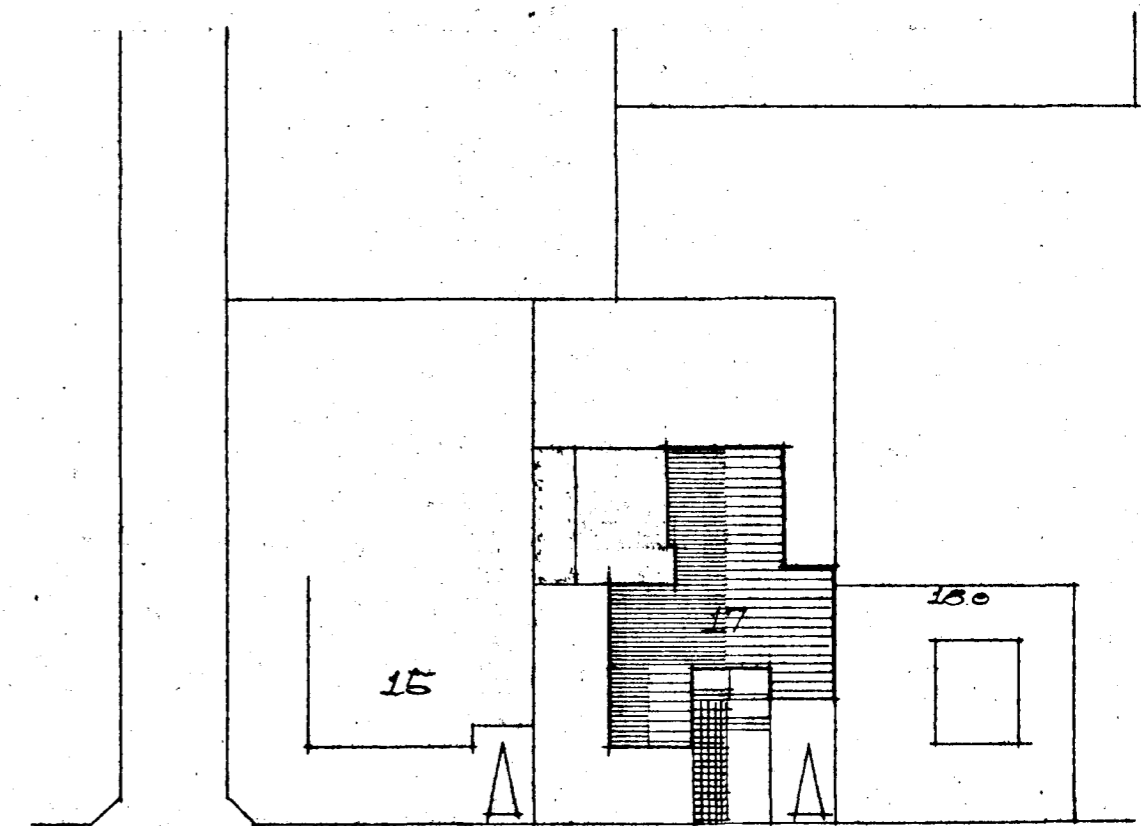

SKOPEUR A-A

SVÖLUHRAUN

AFSTÖÐUMEND M. 1:500
 FLATARMAL, HUSS 165,82 M.²
 — BILLSTOFUS 27,68 M.²

| | | | |
|--|--------------|-----------------|-----|
| VERKEFNI SVÖLUHRAUN NR. 17 | MÁL 1:100 | DAGS. MAI 68 | NR. |
| | TEIKN. | BR. | |
| SAMP. <i>Þorsteinn Sveinsson</i> | | | |
| TEIKNISTOFA KJARTANS SVEINSSONAR SKÚLAGÖTU 63 SÍMI 16534 | | | |