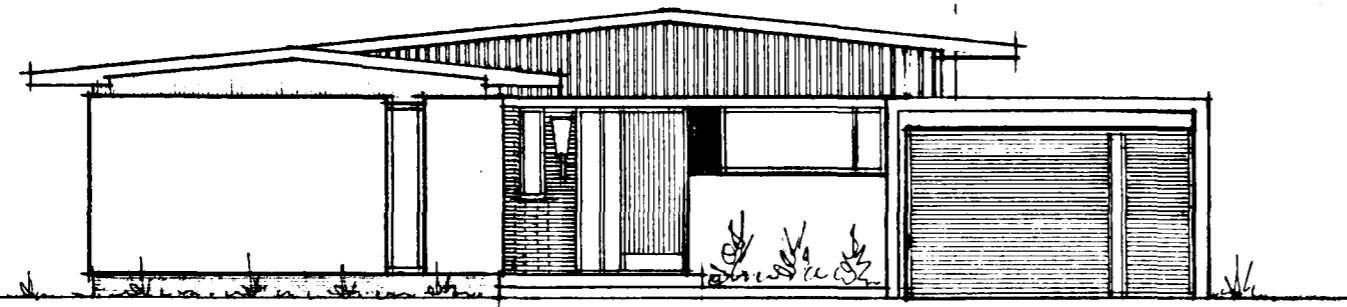

Samþykkt á fundi bygginga-
nefndar þ. 29/5 1968

BYGGINGAFULLTRÚINN
I HAFNARFIRÐI

[Handwritten signature]

NORD-AUSTUR

SOÐ-AUSTUR

SOÐ-VESTUR

NORD-VESTUR

VERKEFNI SVÓLUHRAUN NR. 17	MÁL 1:100	DAGS. / MAI 68	NR.
	TEIKN.	BR. JÓHAN	
SAMP. <i>Jóhanna Sveinsson</i>			
TEIKNISTOFA KJARTANS SVEINSSONAR SKÚLAGOTU 63 SÍMI 16534			