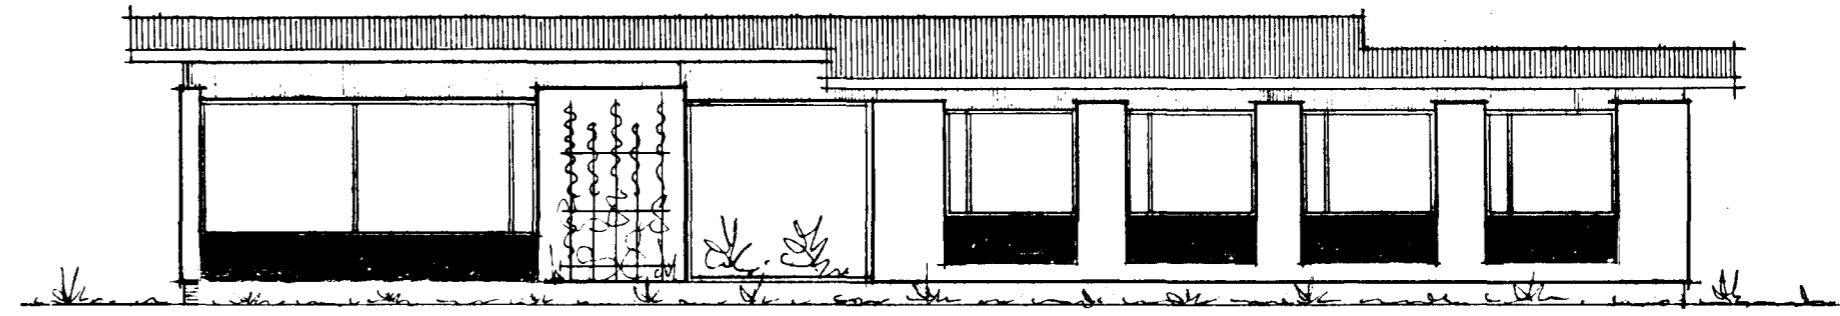

Samþykkt á fundi bygginga-
nefndar þ. 29/5 1968

BYGGINGAFULLTRÚINN
I HAFNARFIRÐI

[Handwritten signature]

NORD-AUSTUR

SOÐ-AUSTUR

SOÐ-VESTUR

NORD-VESTUR

VERKEFNI SVÓLUHRAUN NR. 17	MÁL 1:100	DAGS. / MAI 68	NR.
	TEIKN.	BR. JÓHAN	
SAMP. <i>Jóhanna Sveinsson</i>			
TEIKNISTOFA KJARTANS SVEINSSONAR SKÚLAGOTU 63 SÍMI 16534			