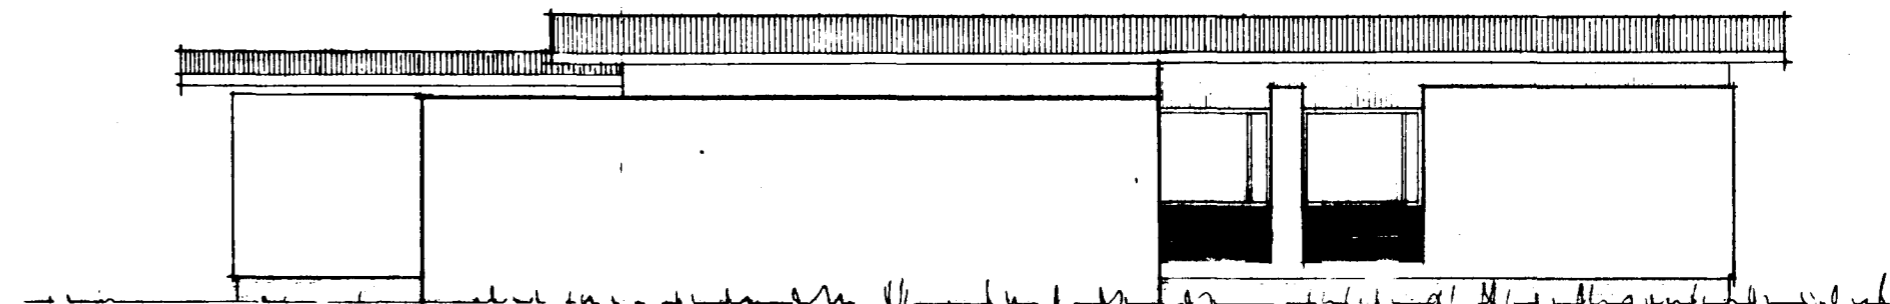

Samþykkt á fundi bygginga-
nefndar þ. 29/5 1968

BYGGINGAFULLTRÚINN
I HAFNARFIRÐI

[Handwritten signature]

NORD-AUSTUR

SOÐ-AUSTUR

SOÐ-VESTUR

NORD-VESTUR

VERKEFNI SVÓLUHRAUN NR. 17	MÁL 1:100	DAGS. / MAI 68	NR.
	TEIKN.	BR. JÓHAN	
SAMP. <i>Jóhanna Sveinsson</i>			
TEIKNISTOFA KJARTANS SVEINSSONAR SKÚLAGOTU 63 SÍMI 16534			