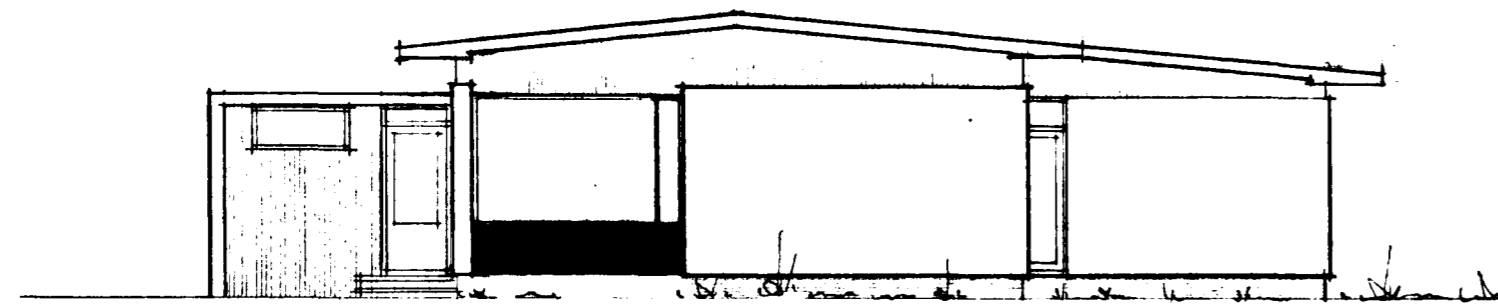

Samþykkt á fundi bygginga-
nefndar þ. 29/5 1968

BYGGINGAFULLTRÚINN
I HAFNARFIRÐI

[Handwritten signature]

NORD-AUSTUR

SOÐ-AUSTUR

SOÐ-VESTUR

NORD-VESTUR

VERKEFNI SVÓLUHRAUN NR. 17	MÁL 1:100	DAGS. / MAI 68	NR.
	TEIKN.	BR. JÓHAN	
SAMP. <i>Jóhanna Sveinsson</i>			
TEIKNISTOFA KJARTANS SVEINSSONAR SKÚLAGOTU 63 SÍMI 16534			