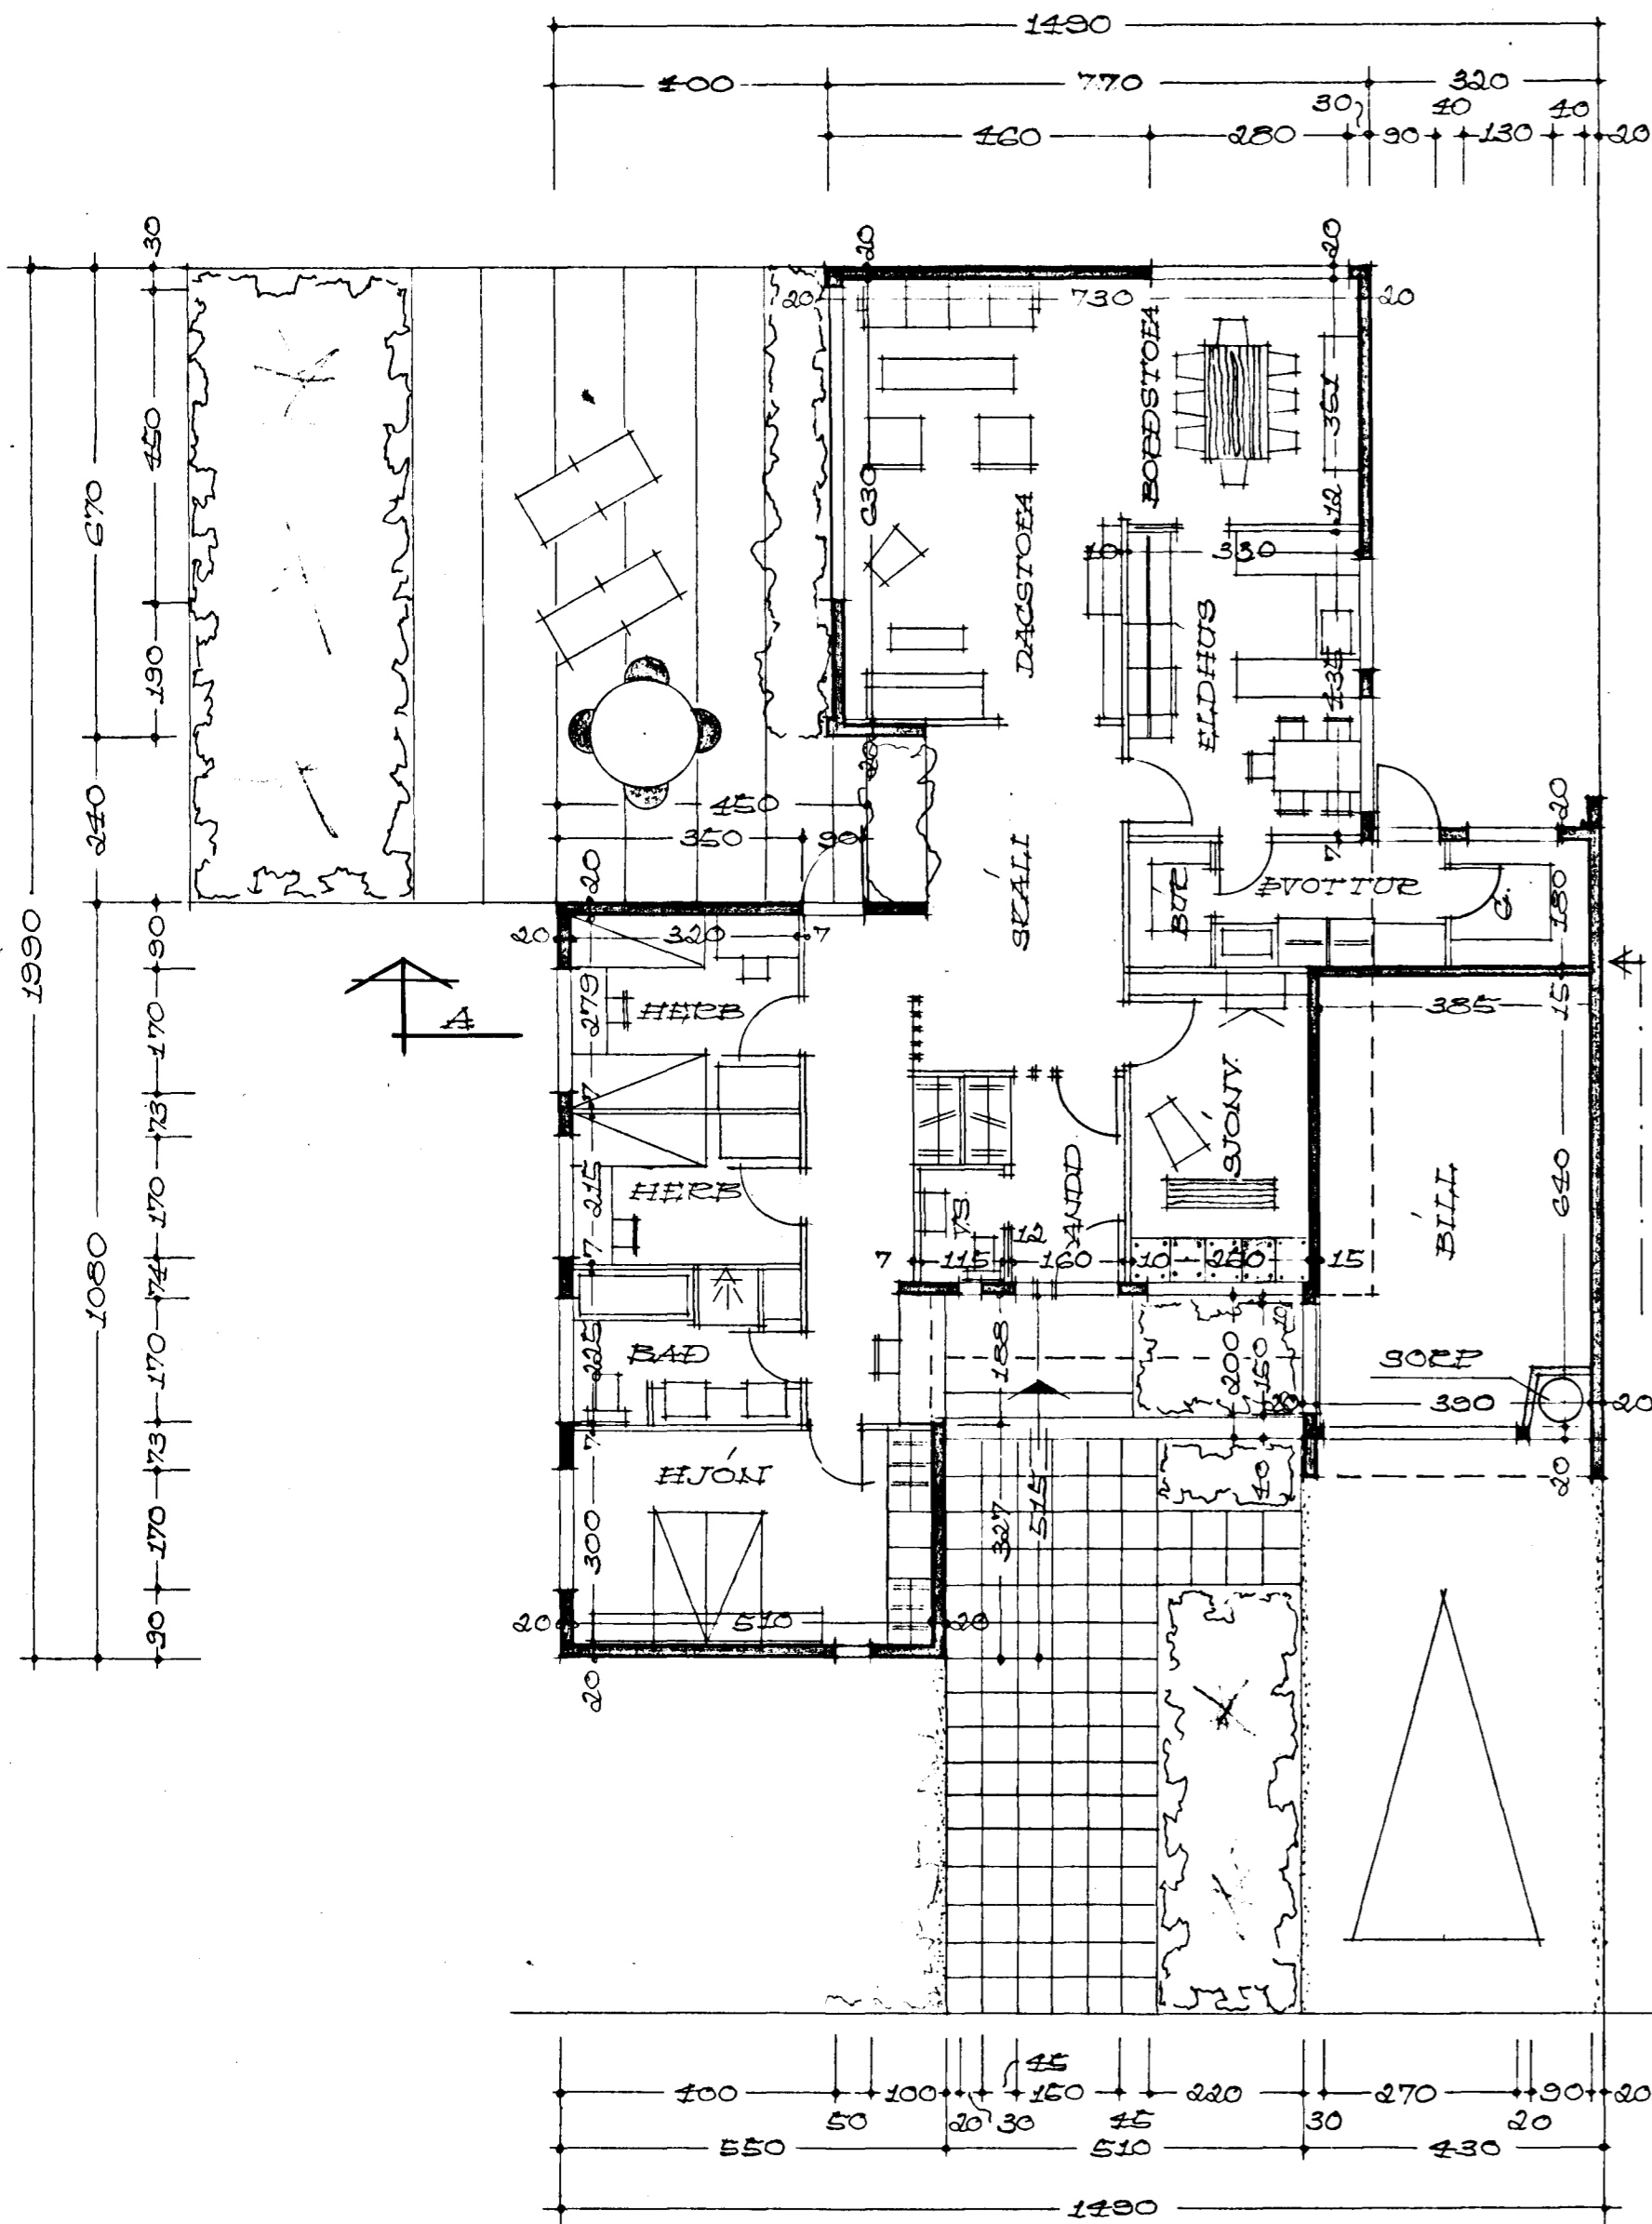

[Signature]

SKURÐUR A-A

SVÖLUHRAUN

AFSTÖÐUMÆND M. 1:500
FLATARMÁL HÚSS 165,82 M²
— BILLSTUÐ 27,08 M²

VERKEFNI SVÖLUHRAUN NR. 17	MÁL 1:100	DAGS MAI 68	NR.
	TEIKN.	BR. JUSTI 68	
SAMP. <i>J. Jartan Sveinsson</i>			
TEKNISTOFA KJARTANS SVEINSSONAR SKÚLAGÖTU 63 SÍMI 16534			