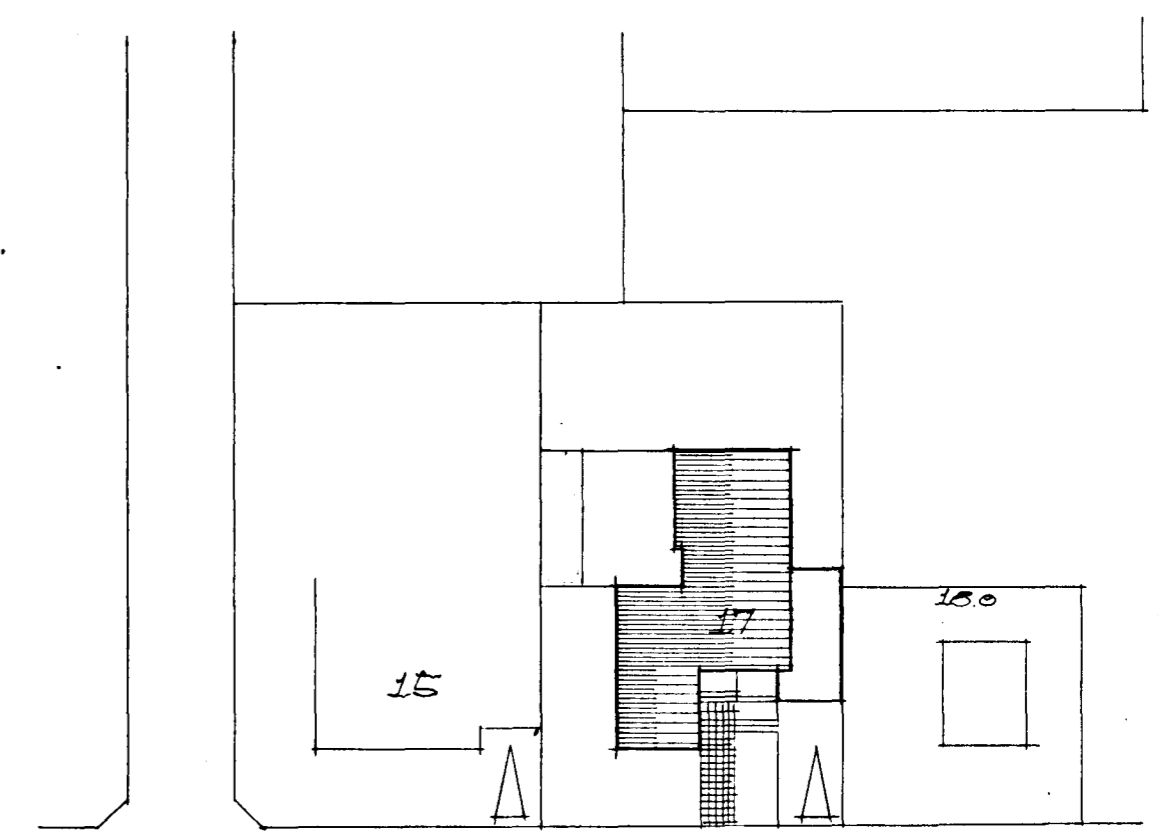

[Signature]

SKURÐUR A-A

SVÖLUHRAUN

AFSTÖÐUMÆND M. 1:500
FLATARMÁL HÚSS 165,82 M²
— BILLSTUÐ 27,08 M²

VERKEFNI SVÖLUHRAUN NR. 17	MÁL 1:100	DAGS MAI 68	NR.
	TEIKN.	BR. JUSTI 68	
SAMP. <i>J. Jartan Sveinsson</i>			
TEKNISTOFA KJARTANS SVEINSSONAR SKÚLAGÖTU 63 SÍMI 16534			