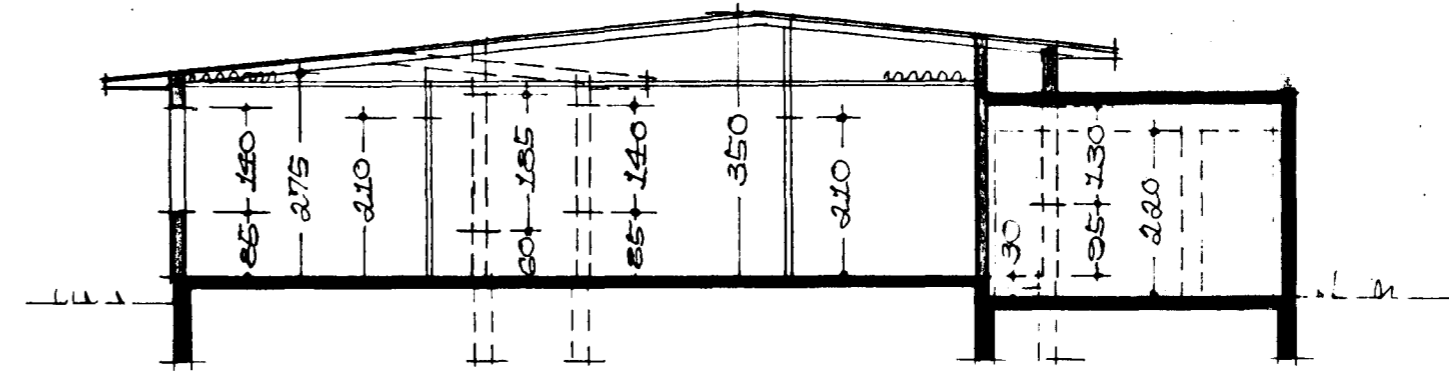

[Signature]

SKURÐUR A-A

SVÖLUHRAUN

AFSTÖÐUMÆND M. 1:500
FLATARMÁL HÚSS 165,82 M²
— BILLSTUÐ 27,08 M²

VERKEFNI SVÖLUHRAUN NR. 17	MÁL 1:100	DAGS MAI 68	NR.
	TEIKN.	BR. JUSTI 68	
SAMP. <i>J. Jartan Sveinsson</i>			
TEKNISTOFA KJARTANS SVEINSSONAR SKÚLAGÖTU 63 SÍMI 16534			