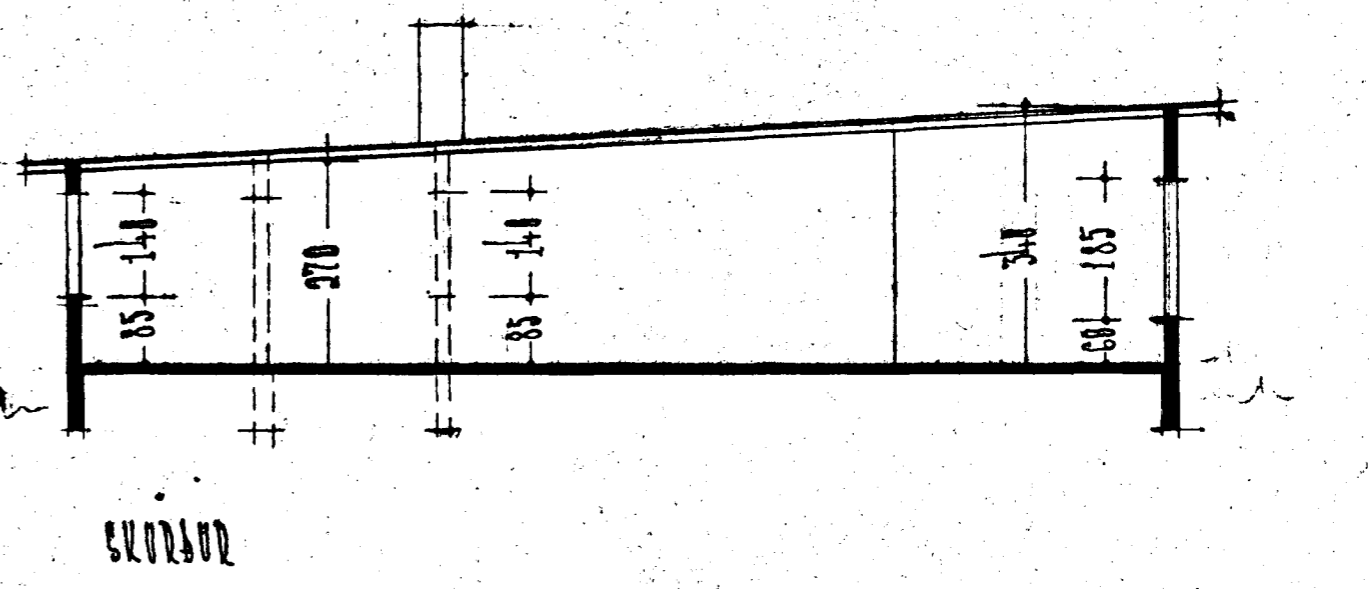

A-GATA NR. 6 HAFNARFIRÐI M 1:100

Þorbjörg Ólafsson

Samþykkt á fundi bygginga-
nefndar þ. 11. 12. 1965

BYGGINGAFULLTRÚINN
Í HAFNARFIRÐI

Egundur Edda

ÁTSTÖÐUMYND M. 1:1000
FLATARMÁL HÚSS 140.5 M²

REYKJAVÍK Í ÁGÚST 1965