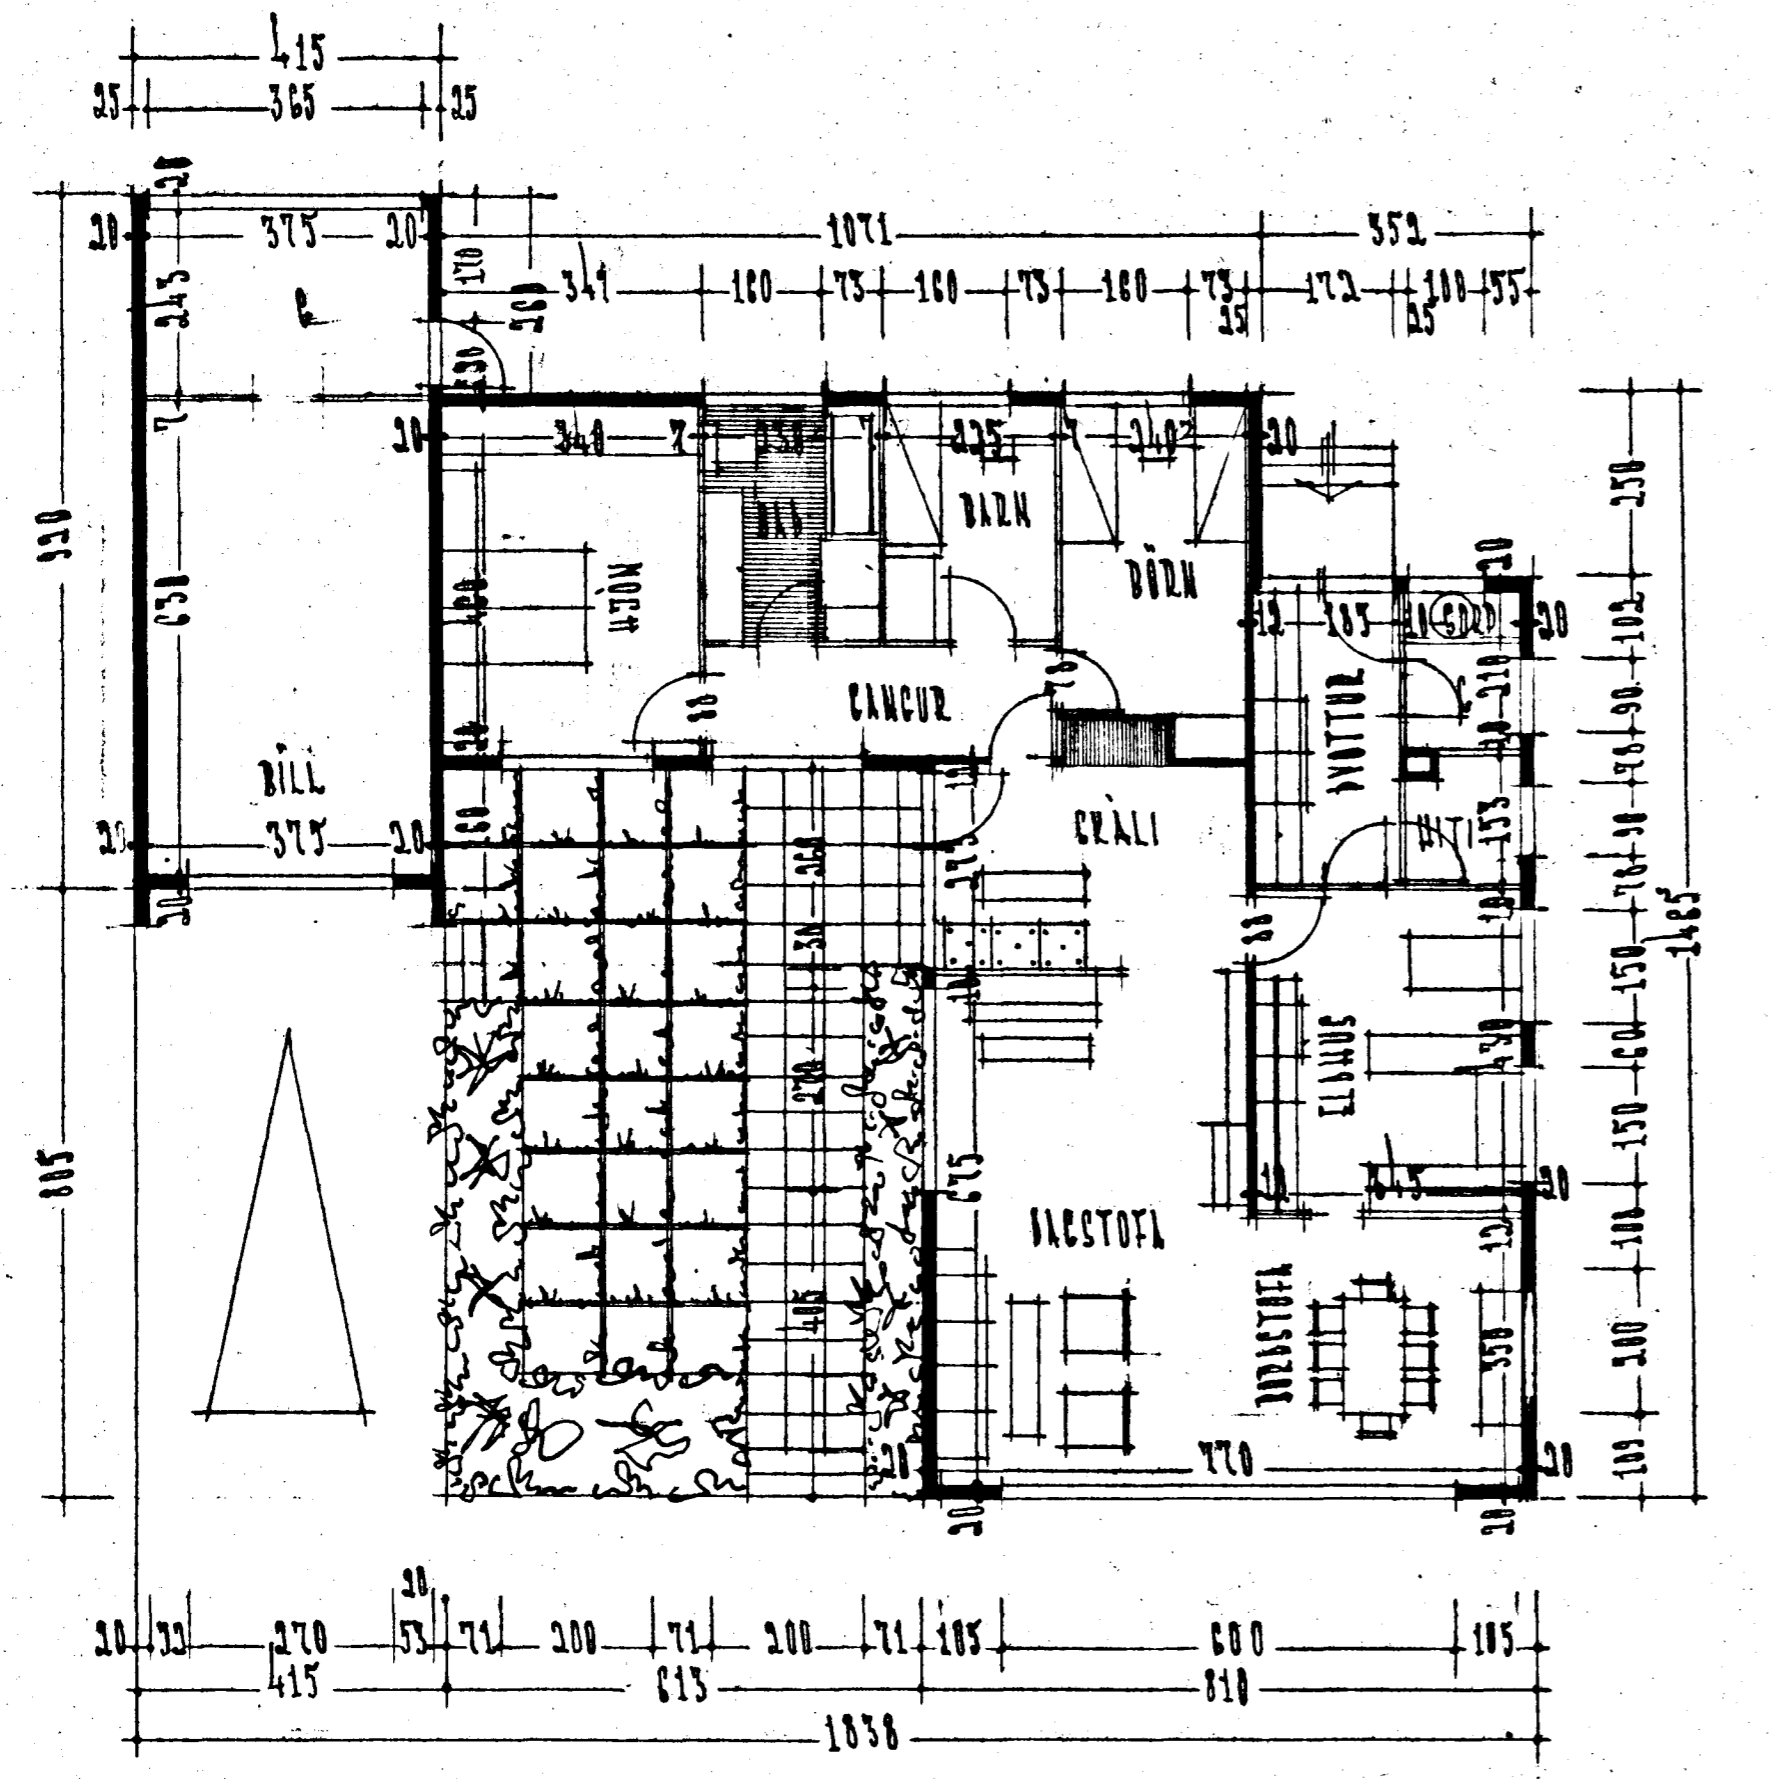

A-GATA NR. 6 HAFNARFIRÐI M 1:100

Þorbjörg Ólafsson

Samþykkt á fundi bygginga-
nefndar þ. 11. 12. 1965

BYGGINGAFULLTRÚINN
Í HAFNARFIRÐI

Egundur Edda

ÁTSTÖÐUMYND M. 1:1000
FLATARMÁL HÚSS 140.5 M²

REYKJAVÍK Í ÁGÚST 1965