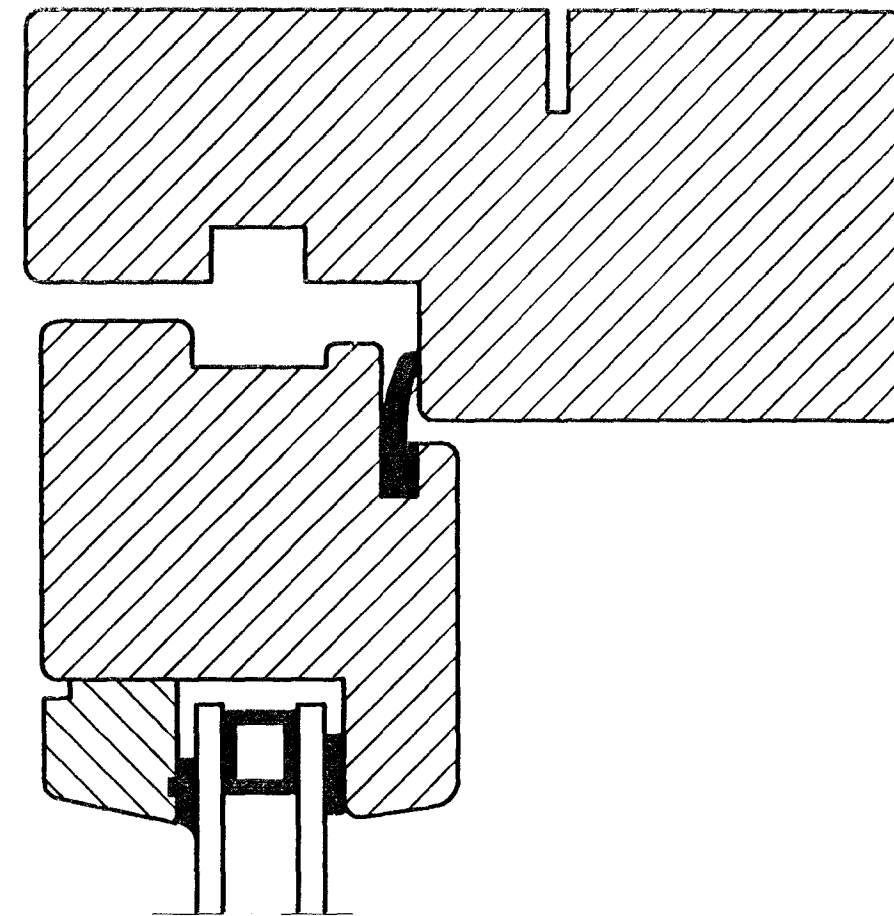

HLIDARSTYKKI YFIRST. (OPN. FAG GLUGGA)