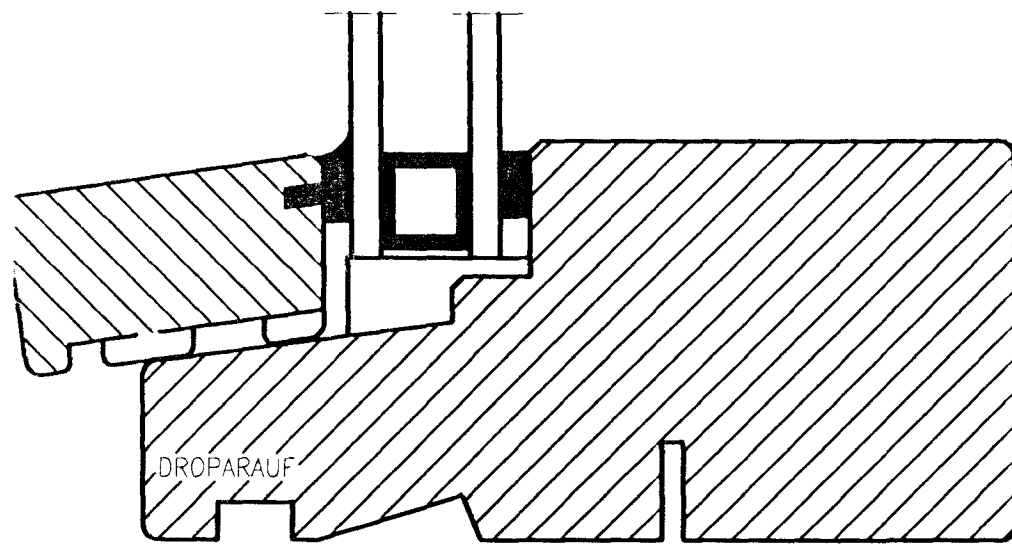

UNDIRSTYKKI (GLUGGA)