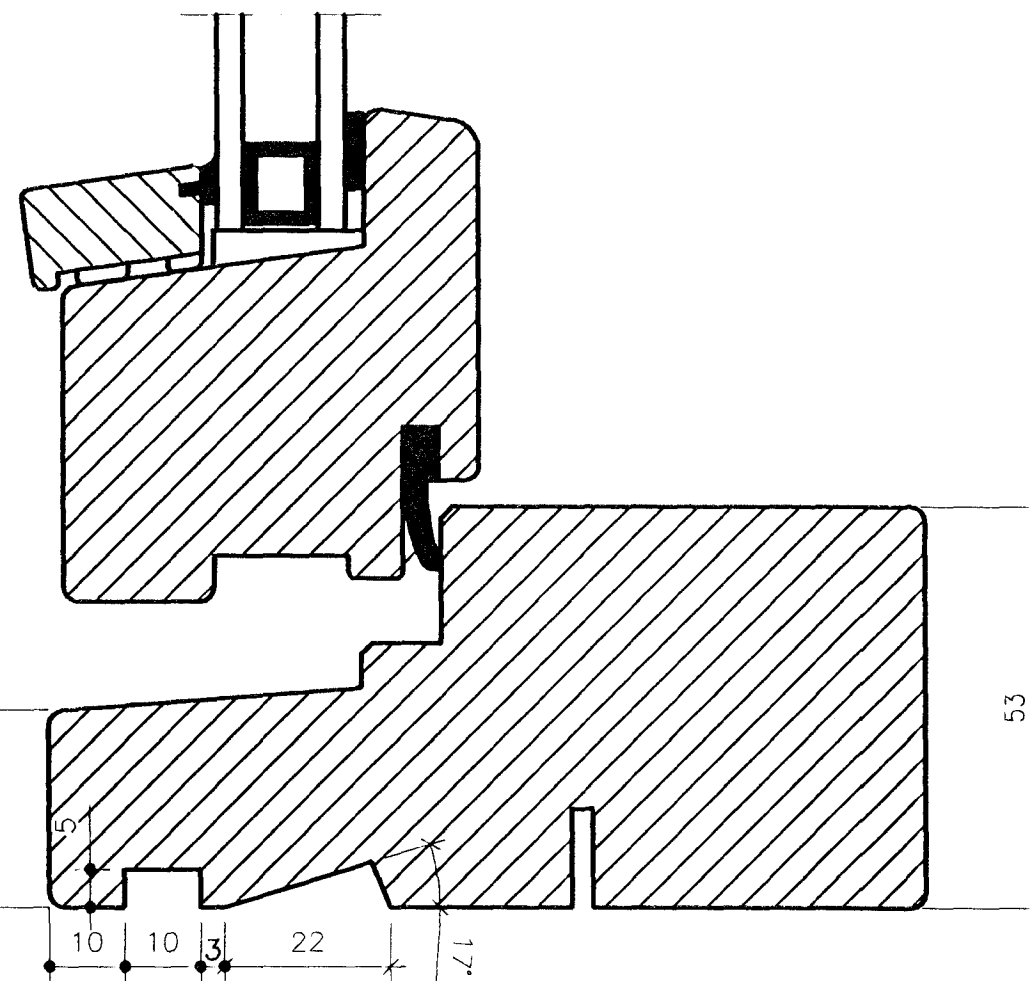

UNDIRSTYKKI (OPN. FAG GLUGGA)