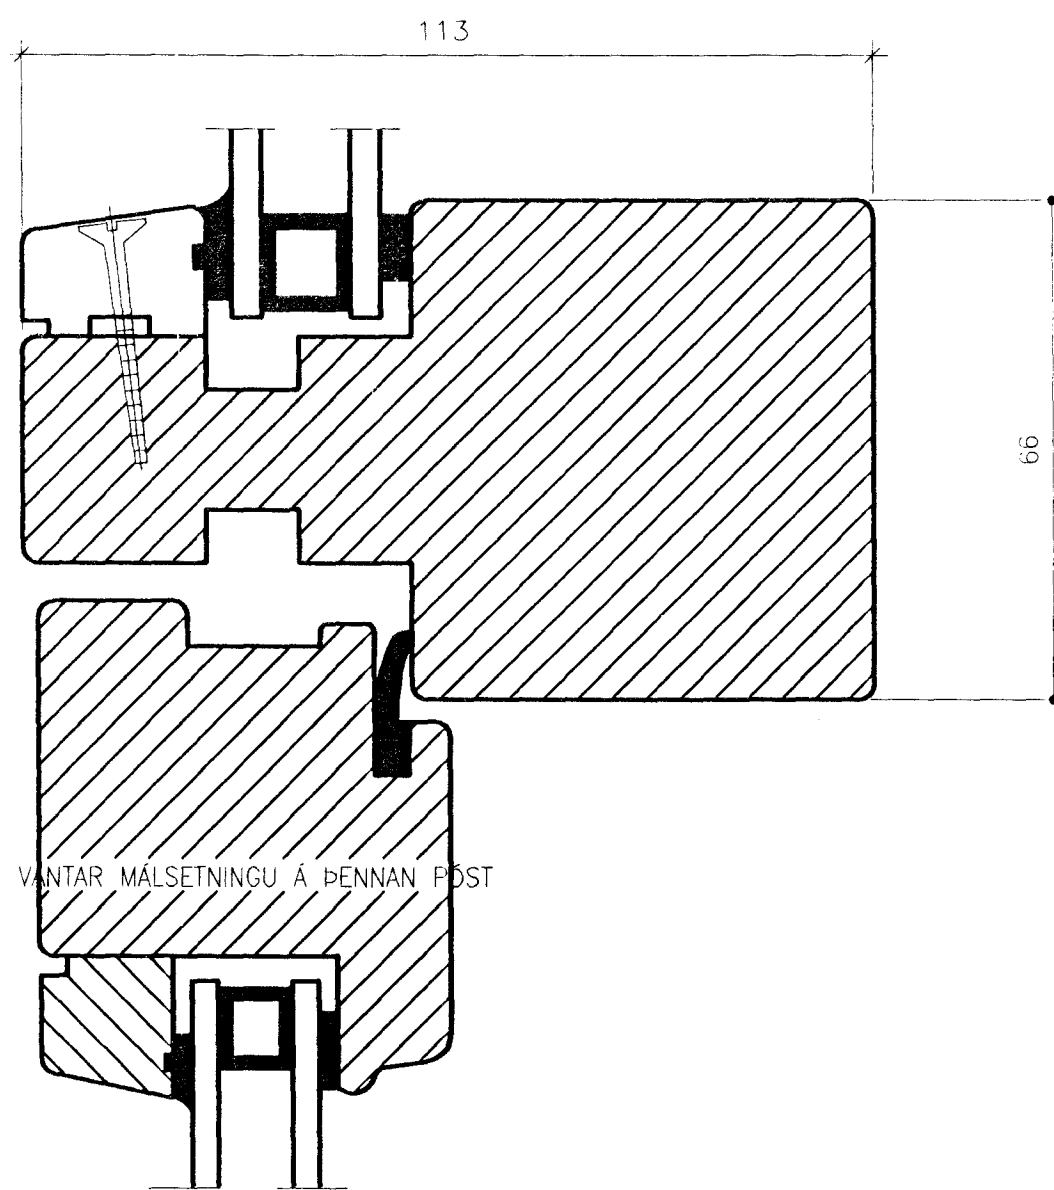

MILLIPÓSTUR LÓDRÉTTUR (OPN. FAG)