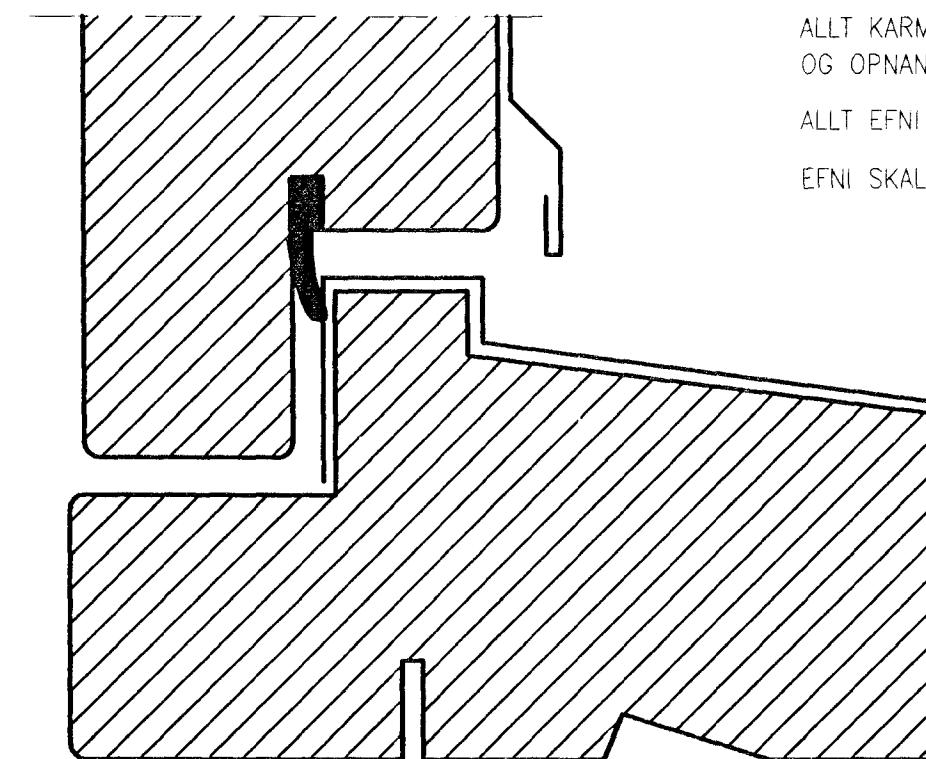

UNDIRSTYKKI (HURD INN)