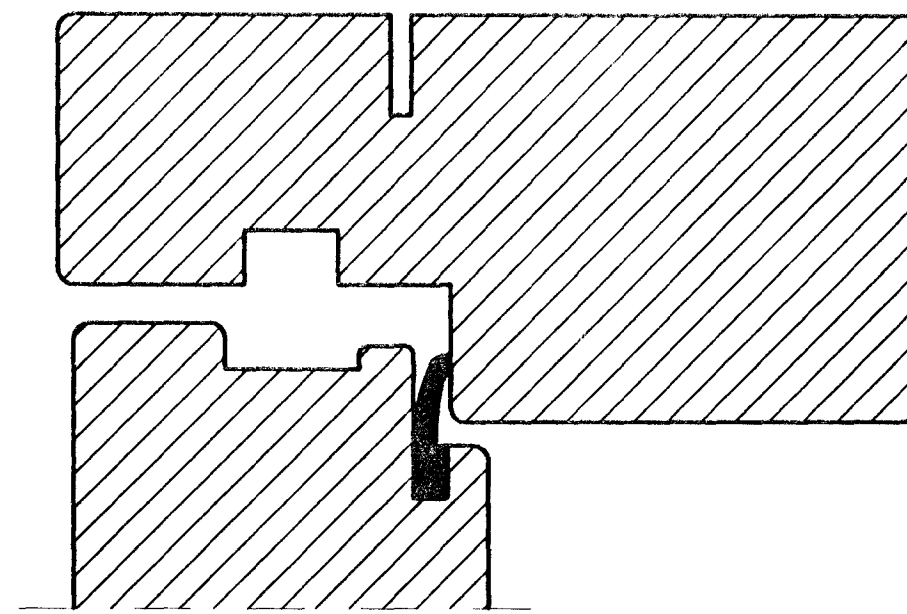

YFIR/HLIDARSTYKKI (HURD INN)