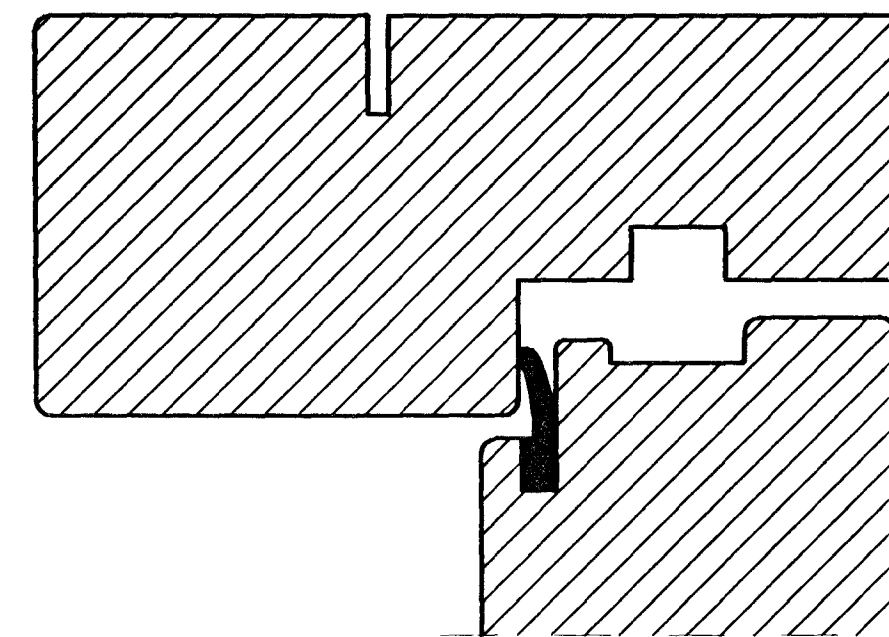

YFIR/HLIDARSTYKKI (HURD ÚT)

SKÝRINGAR:

GLUGGAEFNI SKAL FÓAVERJA MED VIDURKENDUM EFNUM, BADAÐ EÐA ÞRJAR UMFERDIR MED PENSLI.

ALLT KARMA OG PÓSTAEFNI SKAL VERA FURA, NEMA Í ANDDYRI OG OG OPANLEGUM FÖGUM, ORIGON PINE.

ALLT EFNI SKAL VERA GÆDAEFNI SAMKVÆMT ÍSLENSKUM STADLI, ÍST 41. EFNI SKAL TEKID ÚR 65X127mm, PÓSTAR 76X127mm.

TEIGABYGGÐ I. HAFNARFIRDI.

GLUGGAR ÚTHURDIR SNIDMYNDR.
JÚNÍ. 1999. MKV. 1 : 1.

Jóhannes Pétursson 010448-3959 S - 567-5107

Sigurður Sigurðsson 021146-2349 S - 566-6613