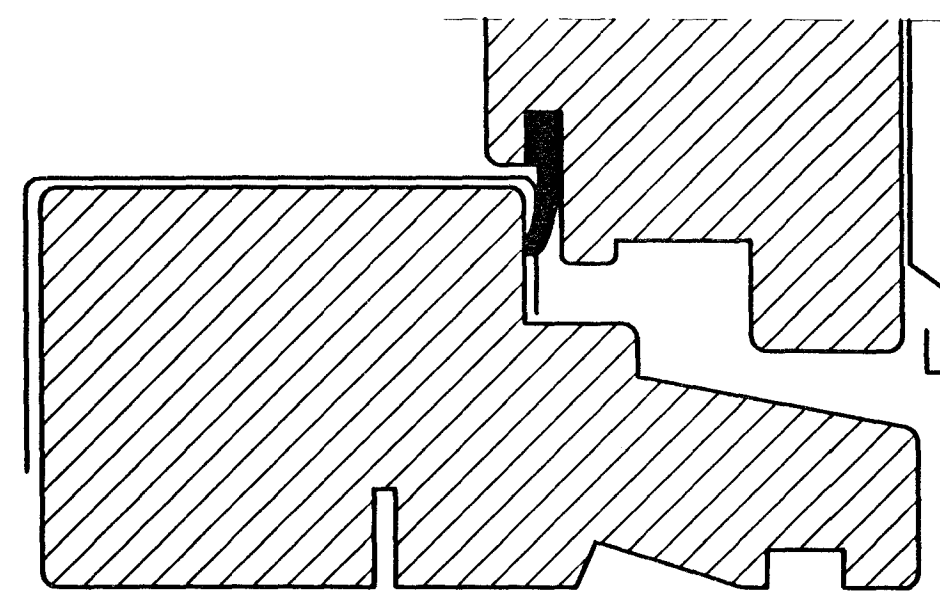

UNDIRSTYKKI (HURD ÚT)