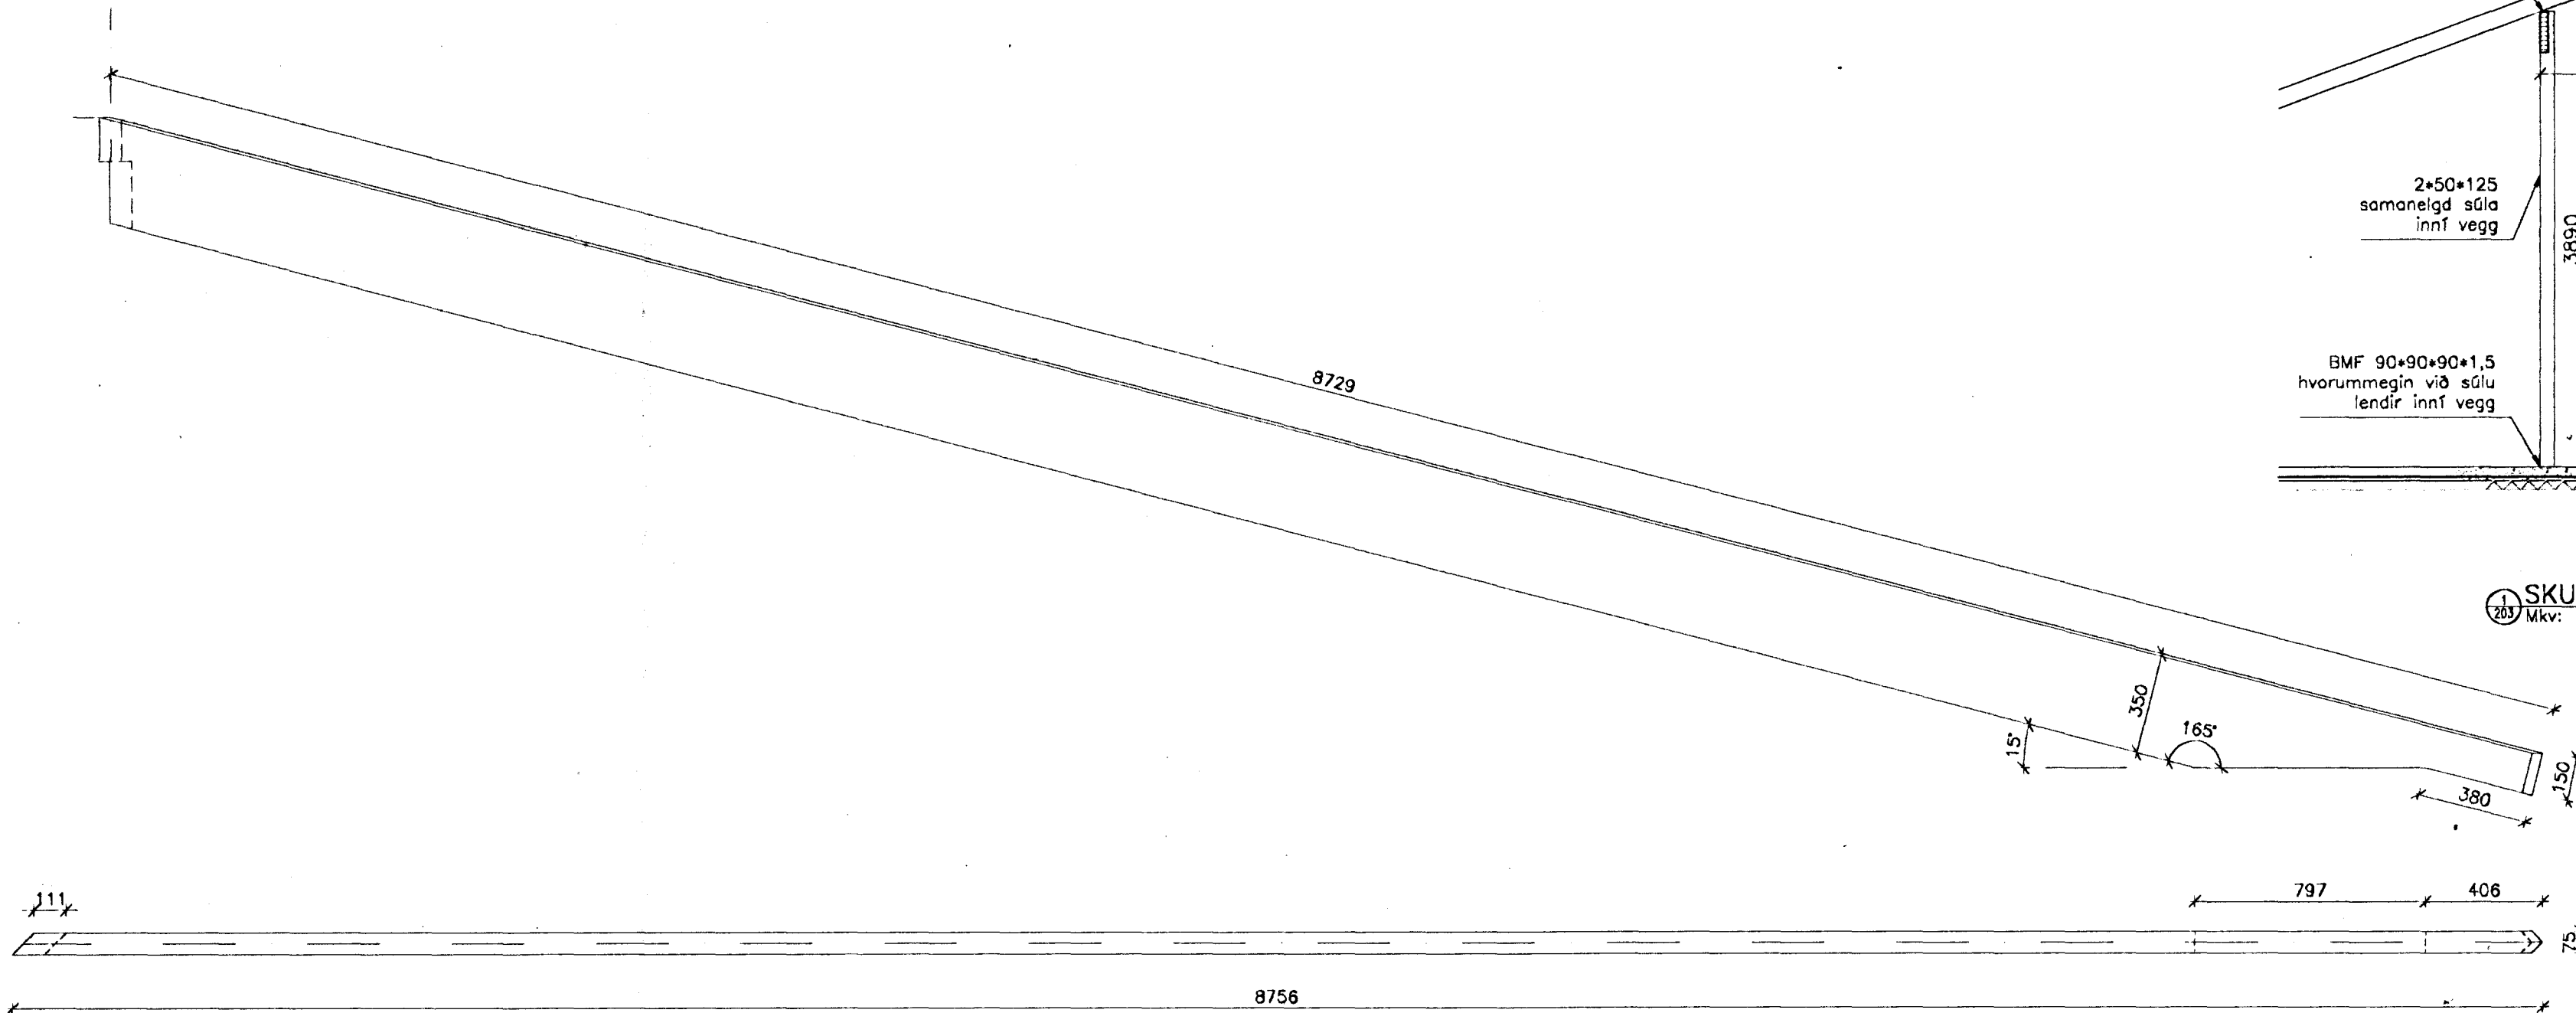

MÁLSETNING HORNSPERRU
Mkv: 1/20

ALMENNA VERKFRÆÐI- OG TEIKNISTOFAN EHF

HÖNNUN - RÁÐGJÖF

SÚÐURGÖTU 57 300 AKRANES SÍMI 431 1785, 431 4098
KT.: 600188 - 1439 P.O. BOX 43 FAX 431 3098

Verkhelti: EINBYLISHÚS

Verkhlut: BURDARPOL

DAGS: OKT.1998

TEIKNING NR.: 205

Götuheiti: TEIGABYGGD 2

Verkháttur: SKURÐUR 1 OG HORNSPERRA

Breytt

Verknr.: 98146

Staður: HAFNAFJÖRDUR

Melikvarði: 1/50

Hannað: R.P.S.

Teiknað: R.P.S.

Sambykkt