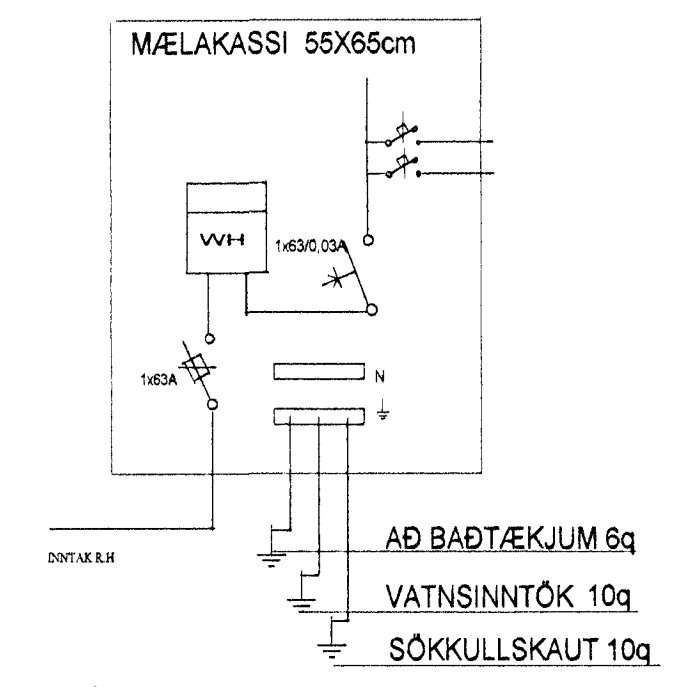

AFSTÖÐUMYND 1:500

SNID 1:100

HÚSVEITA TENGIST Á FASA S.

EINLÍNUMYND

SÖKKULSKAUT

TEIGABYGGÐ 2 HAFNAFIRÐI	
AFSTÖÐUMYND SNEIÐING	DAGS, DES 1998
SÖKKULSKAUT EINLÍNUMYND	BLAÐ 2 AF 2
RAFLÖGN HEIMTAUGARTEIKN	KVARÐI. 1:50
	TEIKN 70256-3719