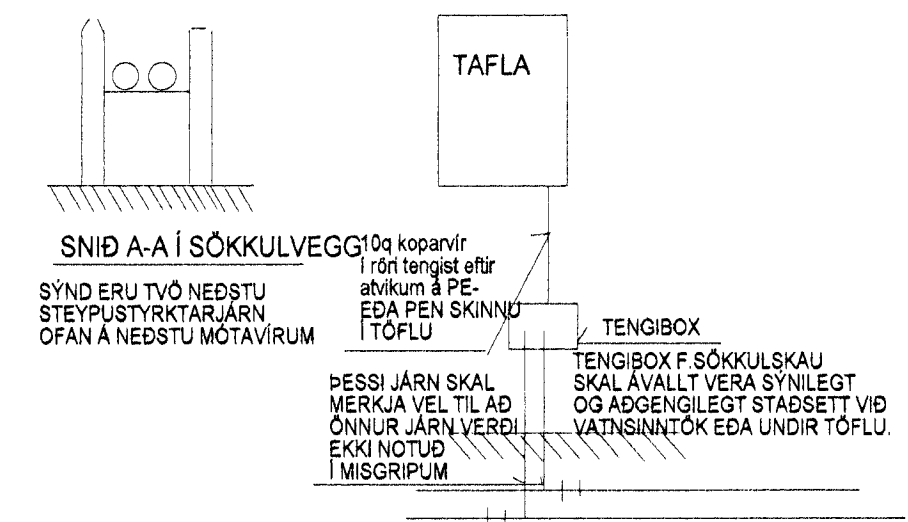

AFSTÖÐUMYND 1:500

SNID 1:100

HÚSVEITA TENGIST Á FASA S.

EINLÍNUMYND

SÖKKULSKAUT

TEIGABYGGÐ 2 HAFNAFIRÐI	
AFSTÖÐUMYND SNEIÐING	DAGS, DES 1998
SÖKKULSKAUT EINLÍNUMYND	BLAÐ 2 AF 2
RAFLÖGN HEIMTAUGARTEIKN	KVARÐI. 1:50
	TEIKN 70256-3719