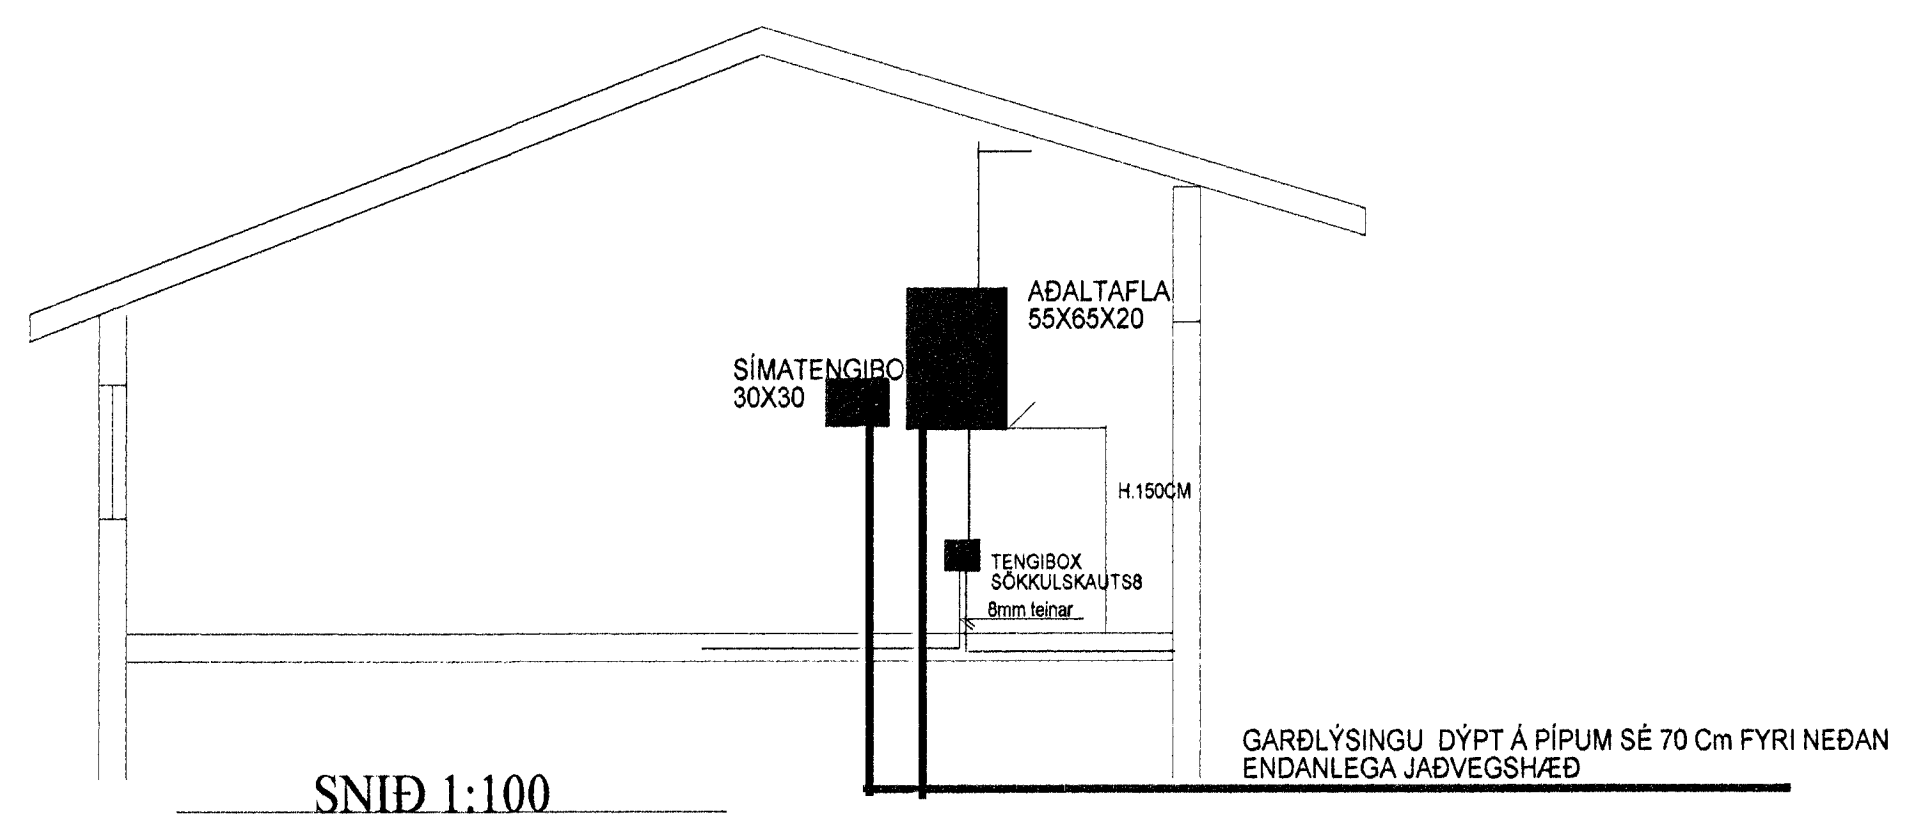

AFSTÖÐUMYND 1:500

SNID 1:100

HÚSVEITA TENGIST Á FASA S.

EINLÍNUMYND

SÖKKULSKAUT

TEIGABYGGÐ 2 HAFNAFIRÐI	
AFSTÖÐUMYND SNEIÐING	DAGS, DES 1998
SÖKKULSKAUT EINLÍNUMYND	BLAÐ 2 AF 2
RAFLÖGN HEIMTAUGARTEIKN	KVARÐI. 1:50
	TEIKN 70256-3719