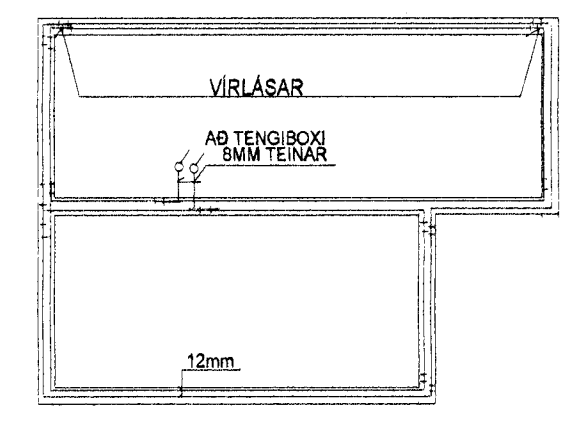

AFSTÖÐUMYND 1:500

SNID 1:100

HÚSVEITA TENGIST Á FASA S.

EINLÍNUMYND

SÖKKULSKAUT

TEIGABYGGÐ 2 HAFNAFIRÐI	
AFSTÖÐUMYND SNEIÐING	DAGS, DES 1998
SÖKKULSKAUT EINLÍNUMYND	BLAÐ 2 AF 2
RAFLÖGN HEIMTAUGARTEIKN	KVARÐI. 1:50
	TEIKN 70256-3719