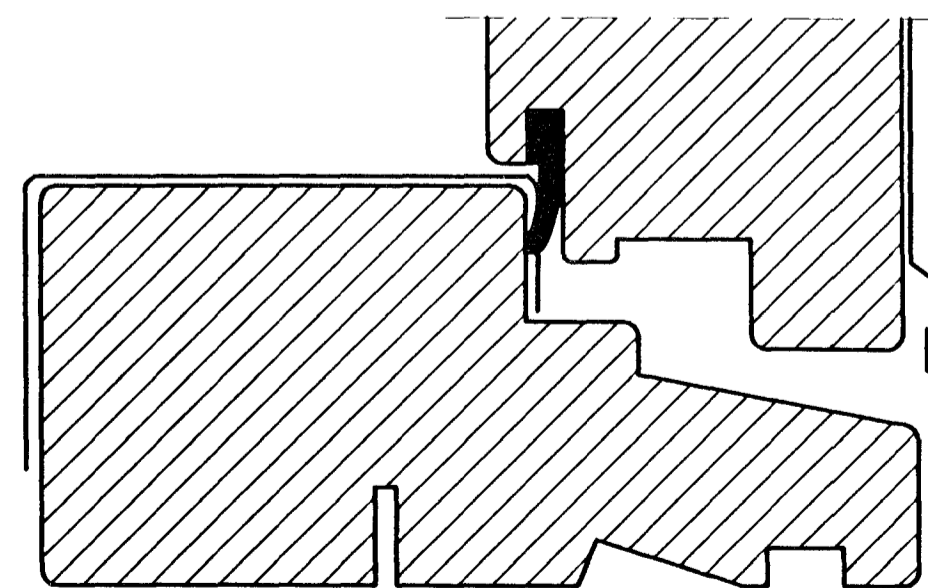

UNDIRSTYKKI (HURÐ ÚT)