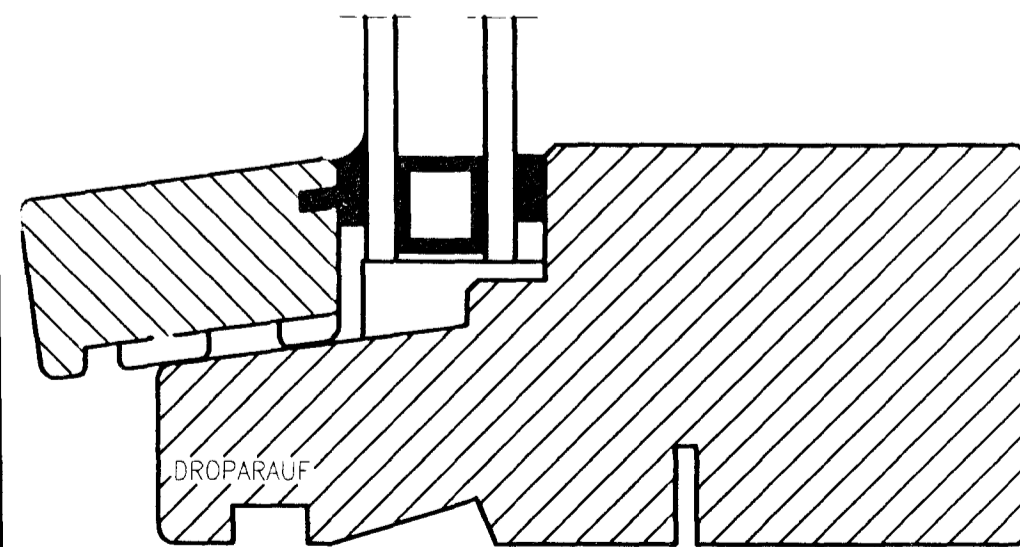

UNDIRSTYKKI (GLUGGA)