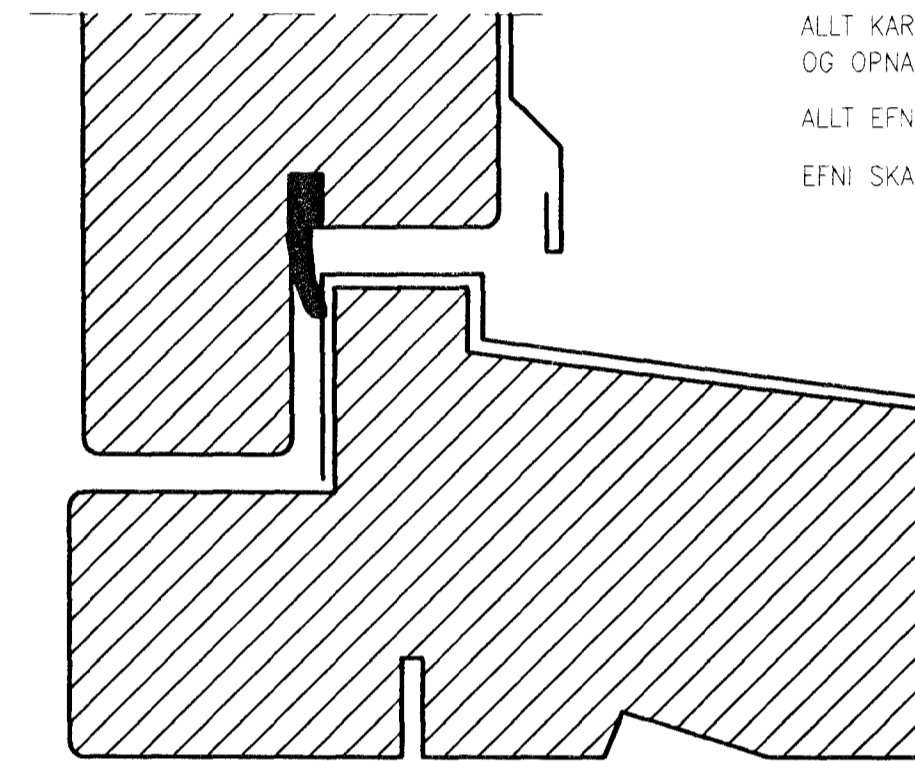

UNDIRSTYKKI (HURÐ INN)