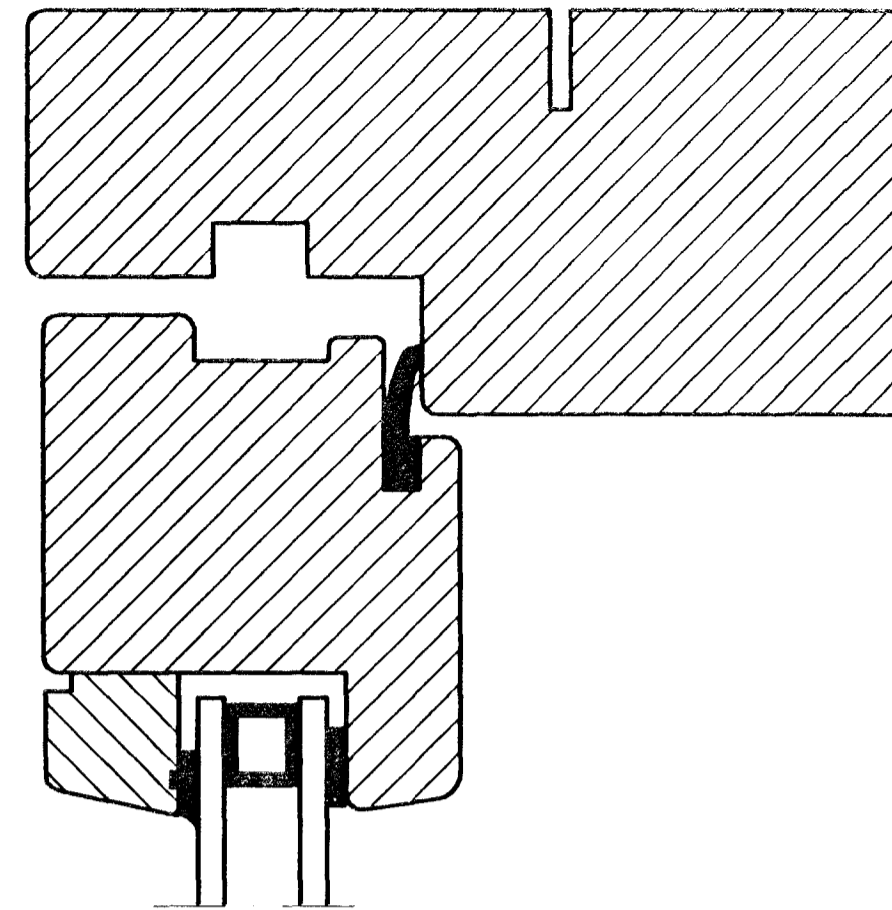

HLIDARSTYKKI YFIRST. (OPN. FAG GLUGGA)