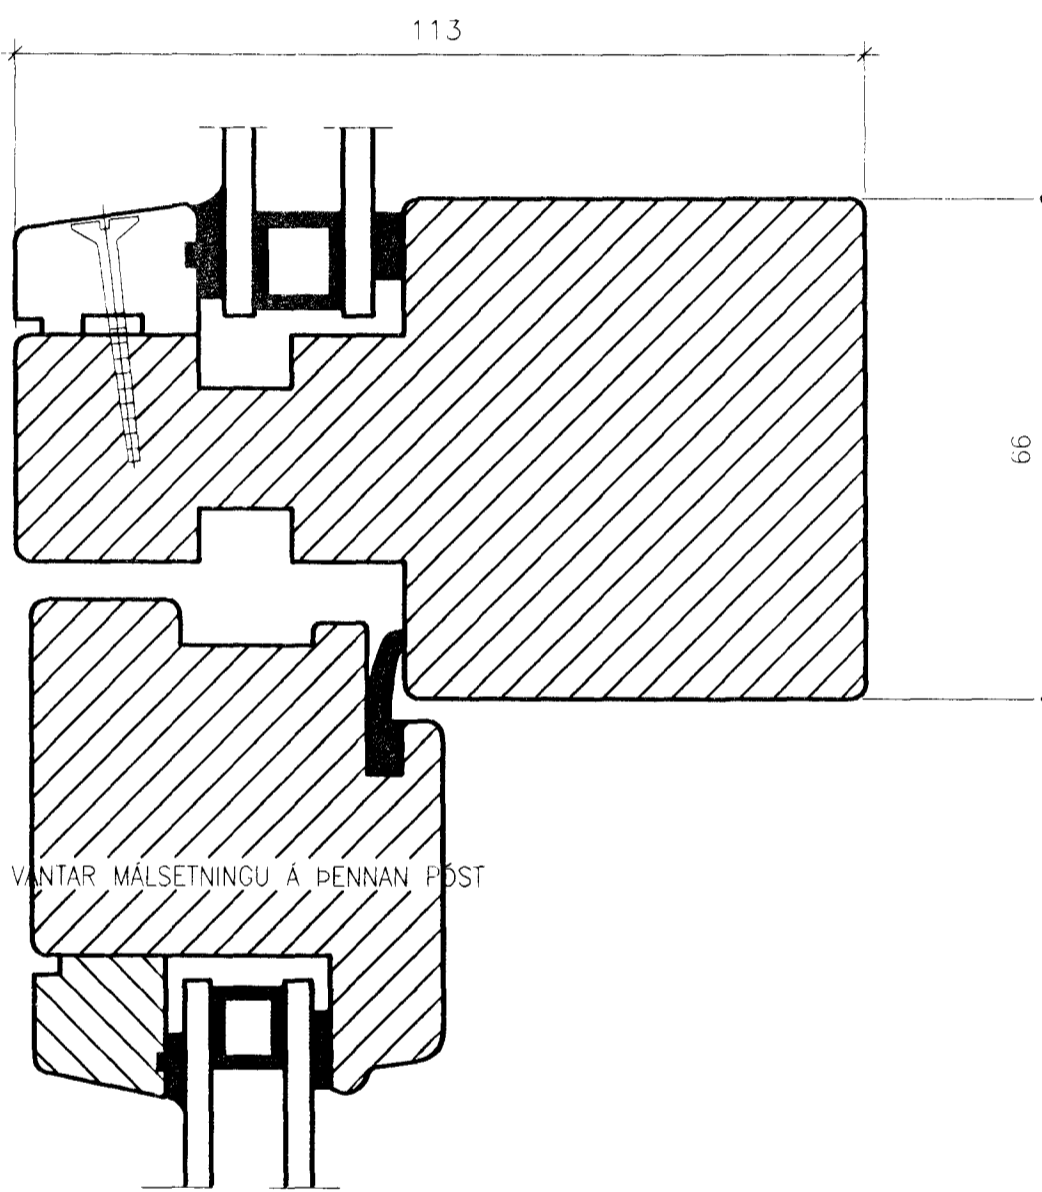

MILLIPÓSTUR LÓÐRÉTTUR (OPN. FAG)