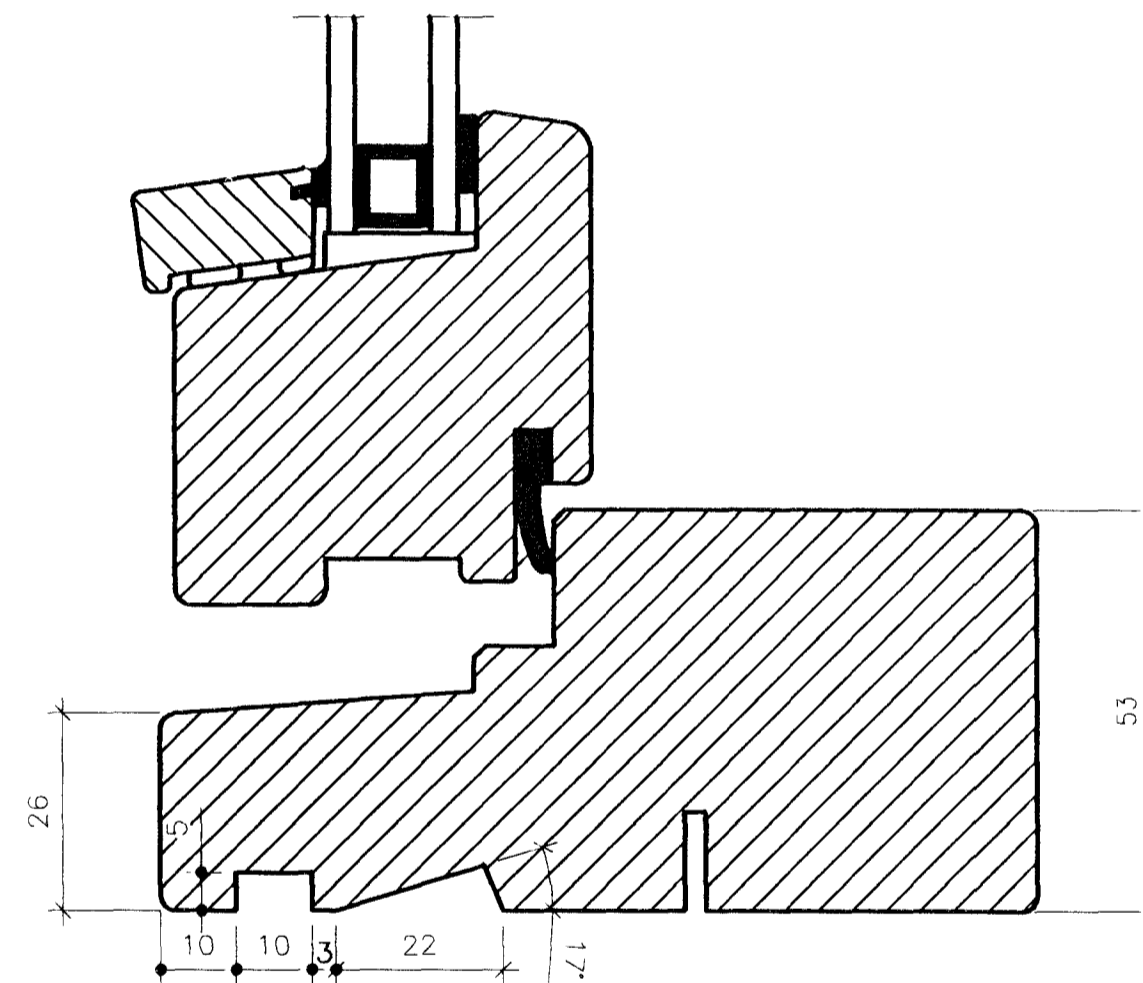

UNDIRSTYKKI (OPN. FAG GLUGGA)