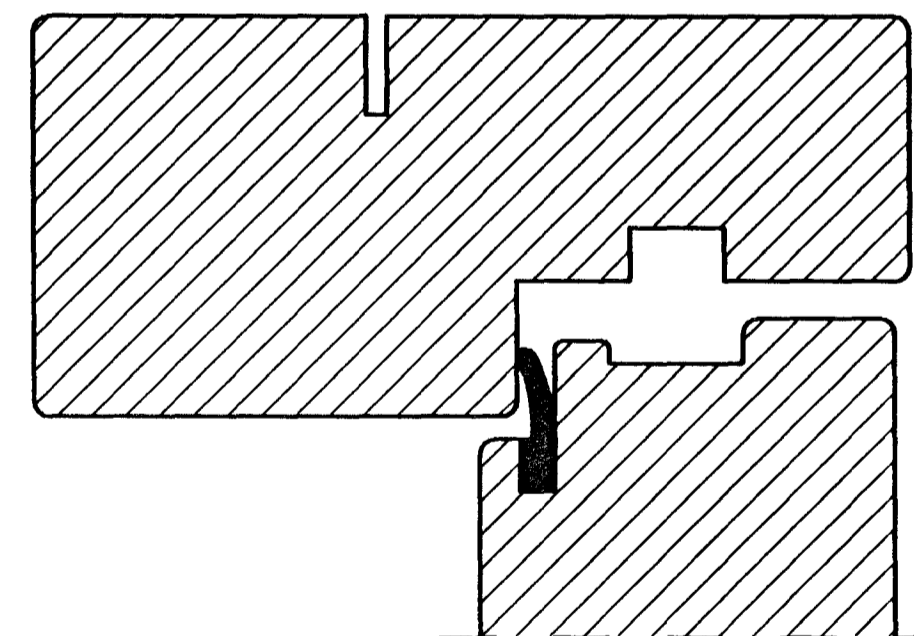

YFIR/HLIDARSTYKKI (HURÐ ÚT)

SKÝRINGAR:

GLUGGAEFNI SKAL FÚAVERJA MEÐ VIÐURKENDUM EFNUM, ÞAÐAÐ EÐA ÞRJÁR UMFERDIR MEÐ PENSLI.

ALLT KARMA OG PÓSTAEFNI SKAL VERA FURA, NEMA ANDDYÞ OG OG OPANLEGUM FÖGUM, ORIGN PINE.

ALLT EFNI SKAL VERA GÆDAEFNI SAMKVÆMT ÍSLENSKUM STAÐL. ÍST 41. EFNI SKAL TEKID ÚR 65X127mm, PÓSTAR 76X127mm.

TEIGABYGGÐ 3. HAFNARFIRÐI.
GLUGGAR ÚTHURÐIR SNIDMYNDR.
JÚNÍ. 1999. MKV. 1 : 1.

Jóhannes Pétursson 010448-3959 S - 567-5107

Sigurður Sigurðsson 021146-2349 S - 566-6613