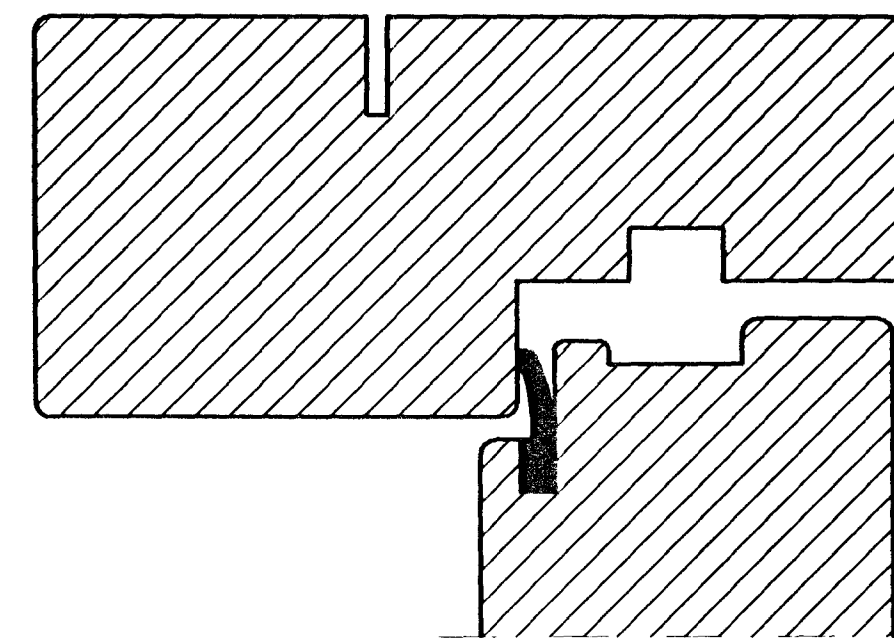

YFIR/HLIDARSTYKKI (HURÐ ÚT)

SKÝRINGAR:

GLUGGAEFNI SKAL FÓAVERJA MED VIDURKENDUM EFNUM, BADAÐ EÐA ÞRJÁR UMFERDIR MED PENSLI.

ALLT KARMA OG PÓSTAEFNI SKAL VERA FURA, NEMA Í ANDDYRI OG OG OPNANLEGUM FÖGUM, ORIGON PINE.

ALLT EFNI SKAL VERA GÆDAEFNI SAMKVÆMT ISLENSKUM STADLI, IST 41.

EFNI SKAL TEKID ÚR 65X127mm, PÓSTAR 76X127mm.

TEIGABYGGÐ 3. HAFNARFIRDI.

GLUGGAR ÚTHIURDIR SNIDMYNDR.

JÚNÍ. 1999.

MKV. 1 : 1.

Jóhannes Pétursson 010448-3959 S - 567-5107

Sigurður Sigurðsson 021146-2349 S - 566-6613