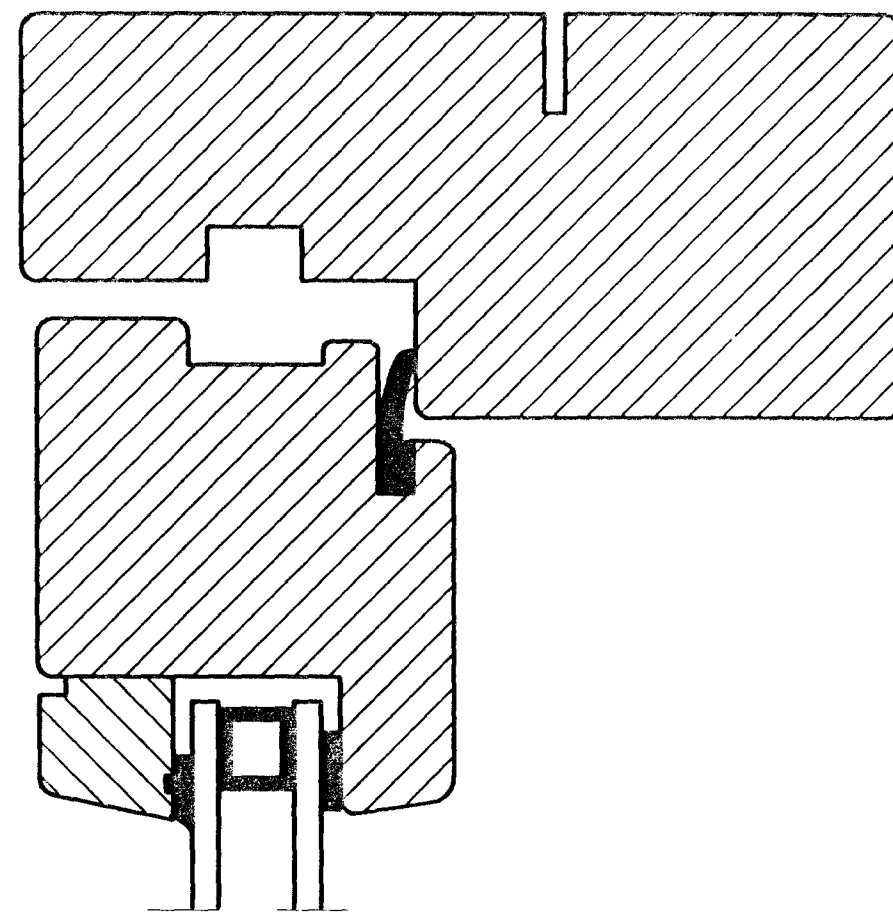

HLIDARSTYKKI YFIRST. (OPN. FAG GLUGGA)