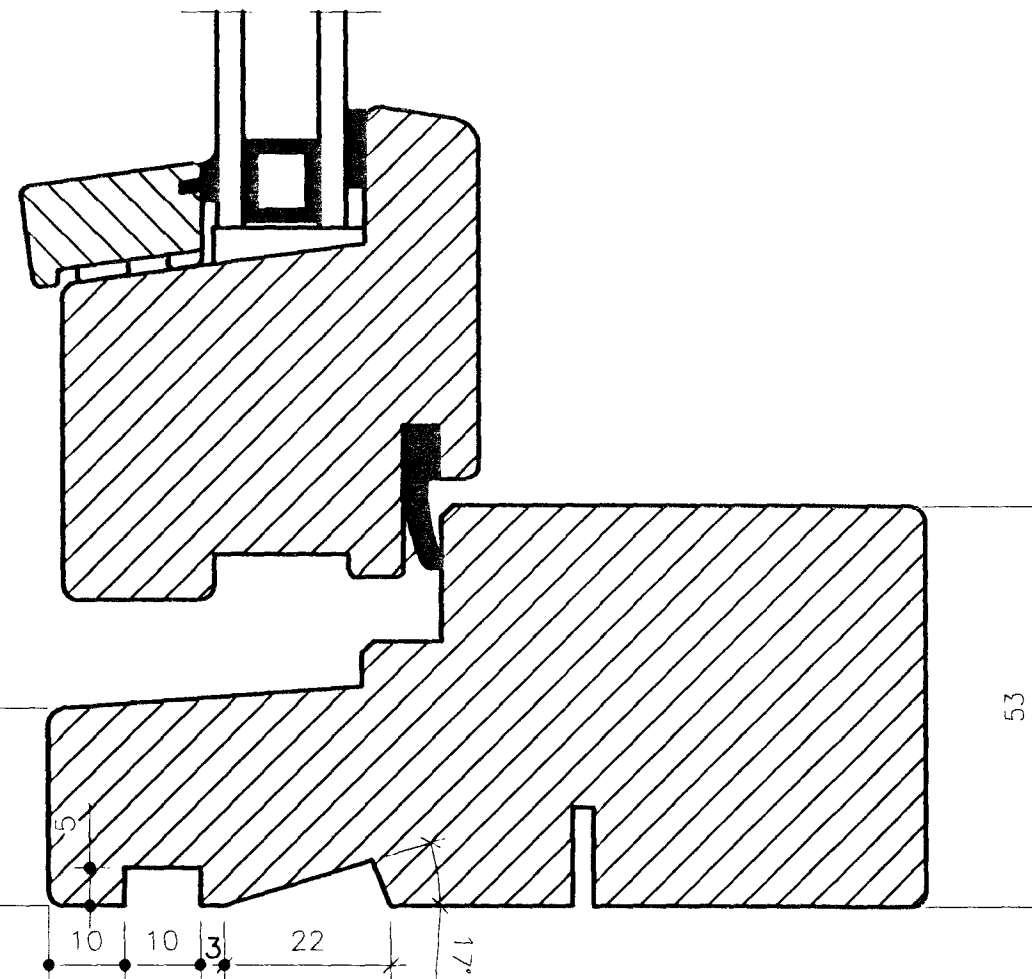

UNDIRSTYKKI (OPN. FAG GLUGGA)