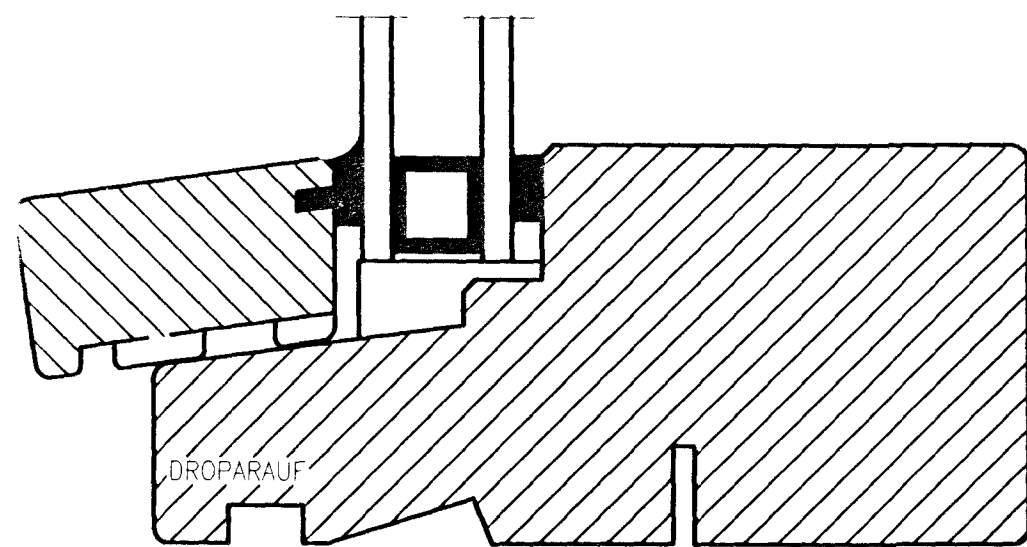

UNDIRSTYKKI (GLUGGA)