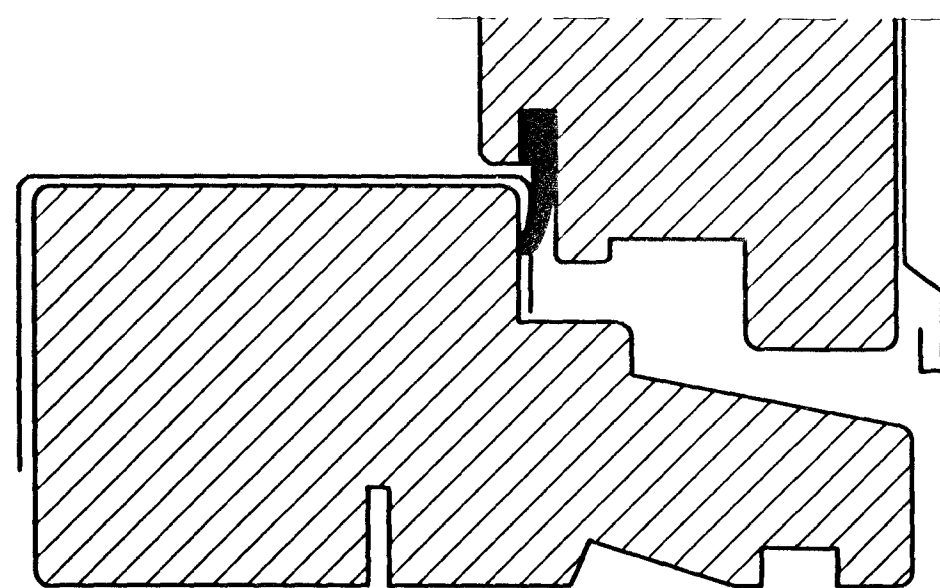

UNDIRSTYKKI (HURÐ ÚT)