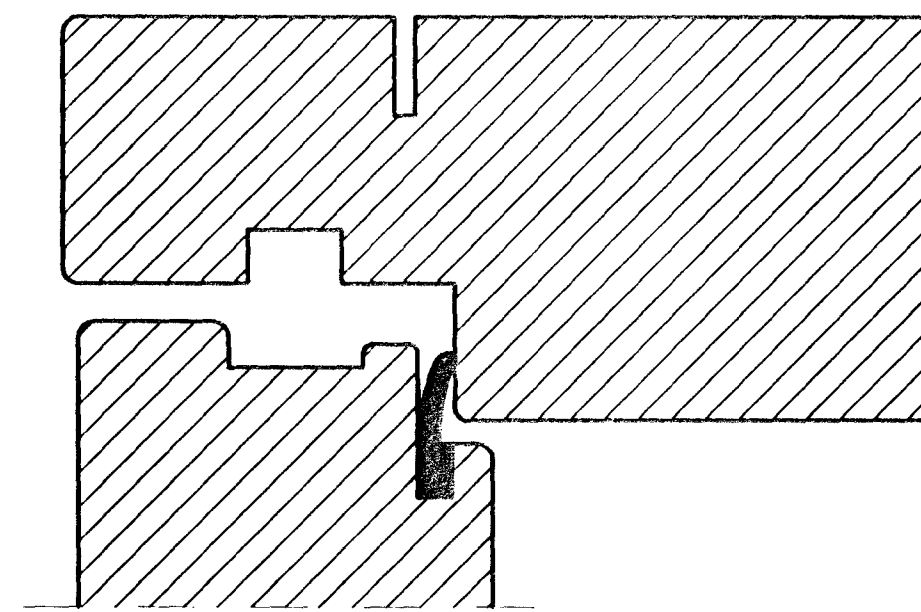

YFIR/HLIDARSTYKKI (HURÐ INN)