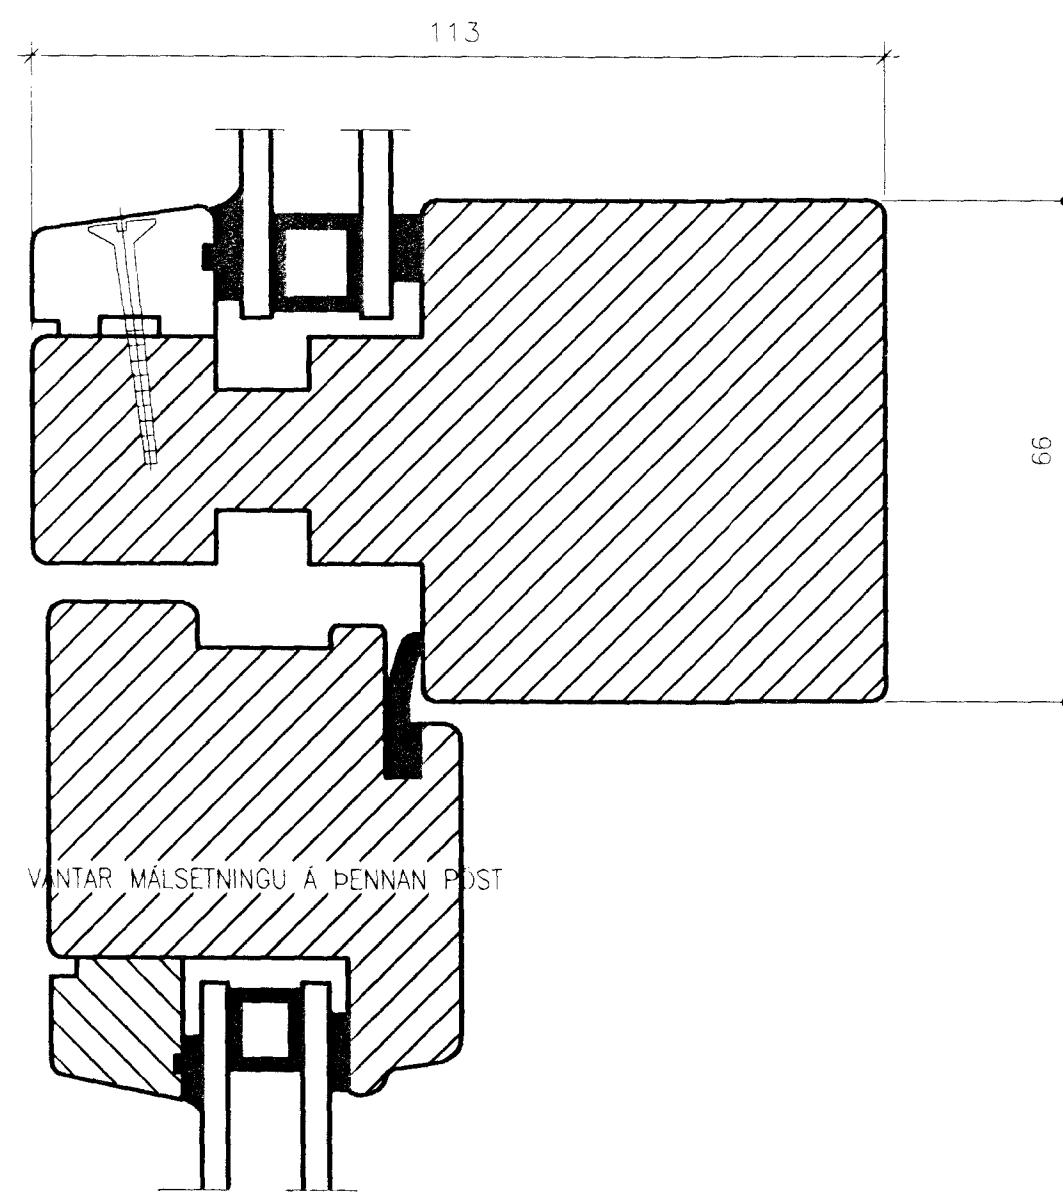

MILLIPÓSTUR LÓDRÉTTUR (OPN. FAG)