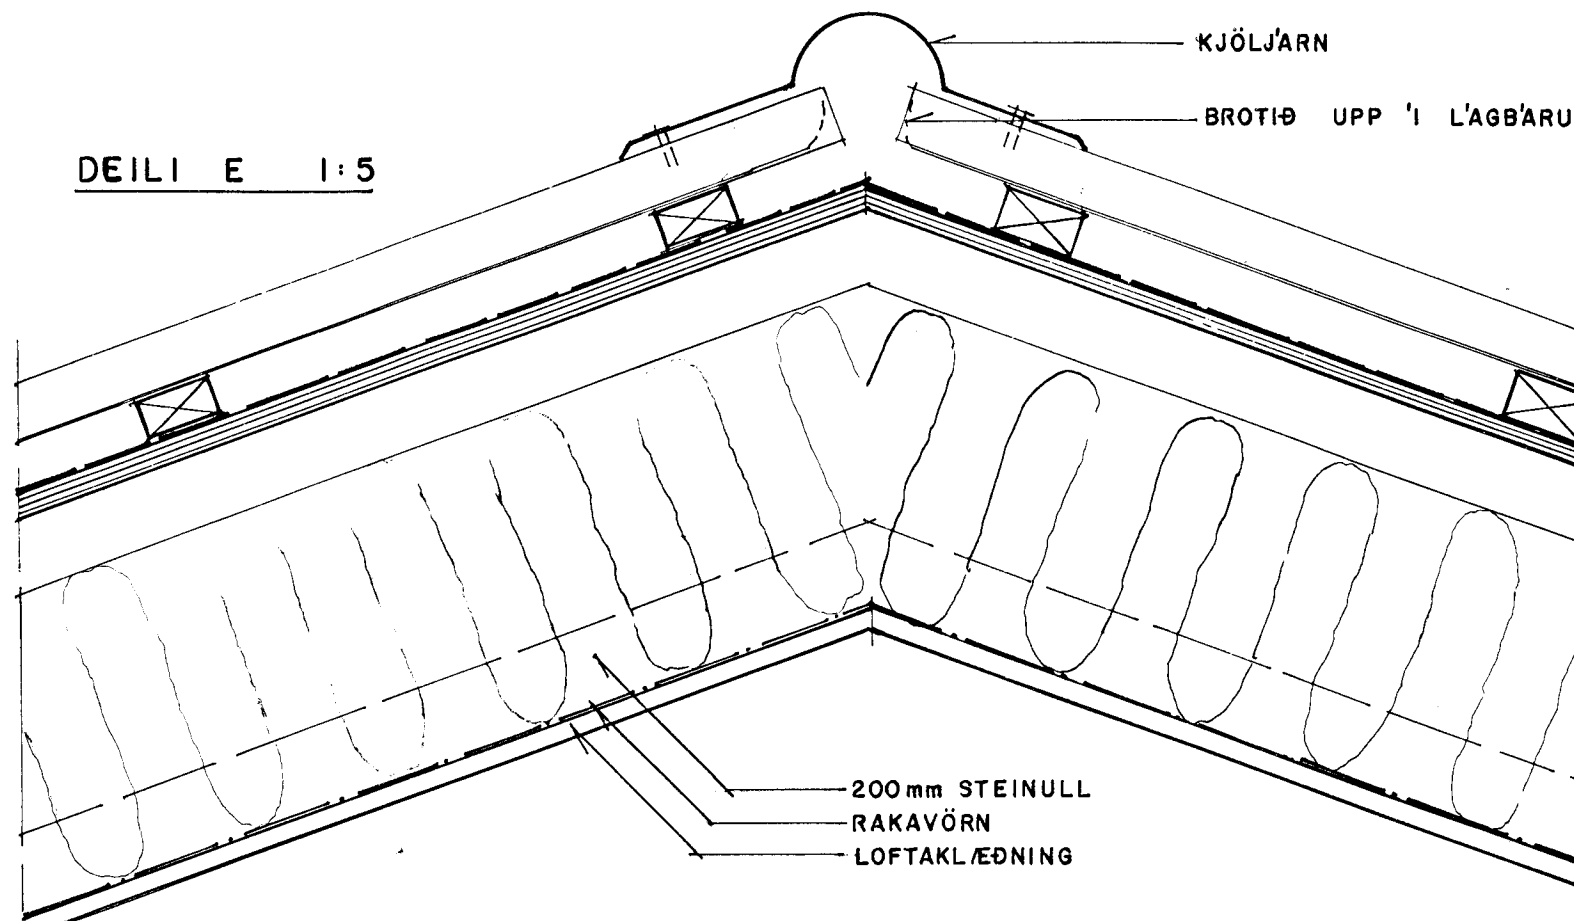

DEILI B 1:5

PAKSTÁL, SVART  
LEKTUR 35/70 0/6 360  
PAKPAPPI  
15mm VATNSL. KROSSV

AFELLA, SAML.  
PAKI

"STENI" - KLÆÐNING  
22mm ÚTLOFTUN  
ÚTI - GIFS

SKORDÝRANET

DEILI A 1:5

DEILI E 1:5

200mm STEINULL  
RAKAVÖRN  
LOFTAKLÆÐNING