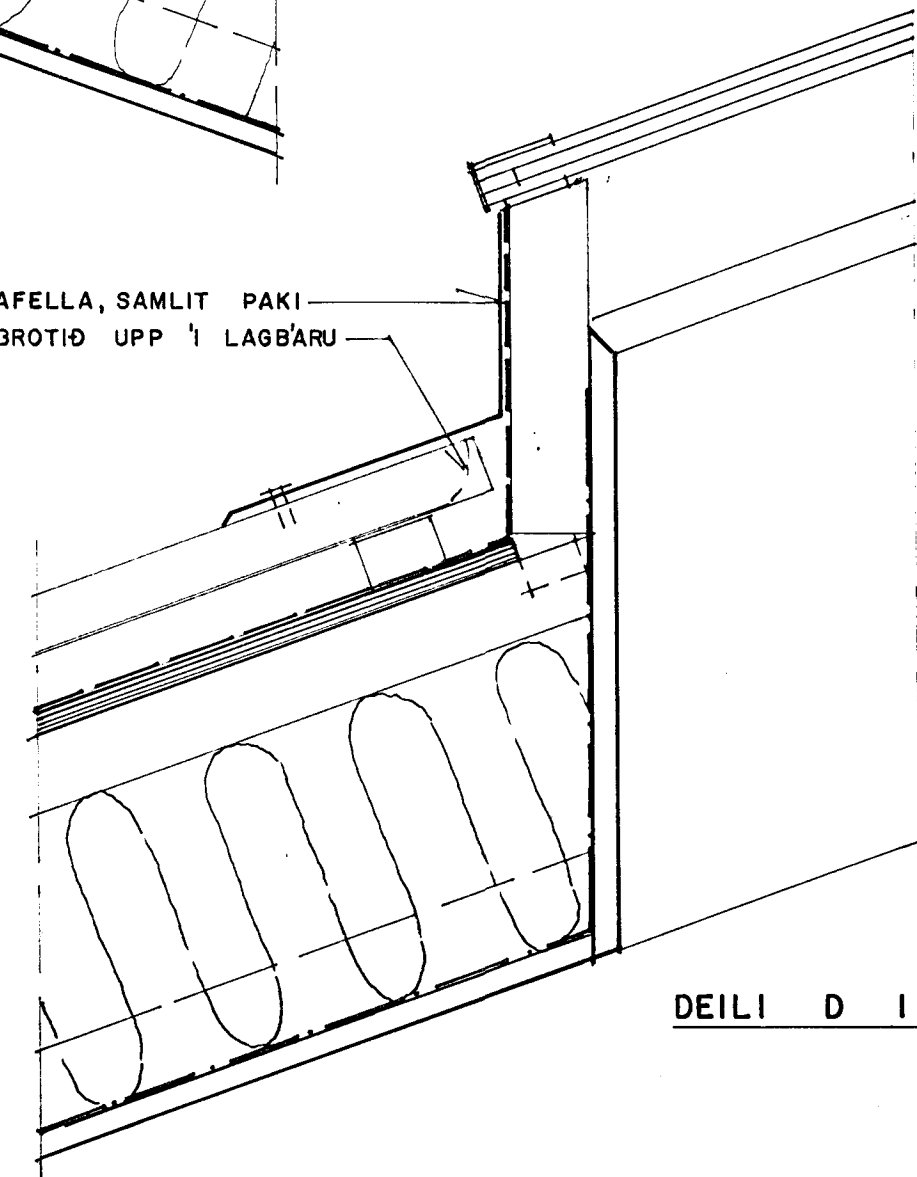

DEILI D 1:5

TEIGABYGGÐ 4 - HAFNARFIRÐI

HLUTAMYNDIR

1:5

NOVEMBER 1998

A-07

ARSÆLL VIGNISSON
SMÁRAHVAMMI 16 HAFN.

ARKITEKT
s. 555 47 95

3/12 '98 *[Signature]*