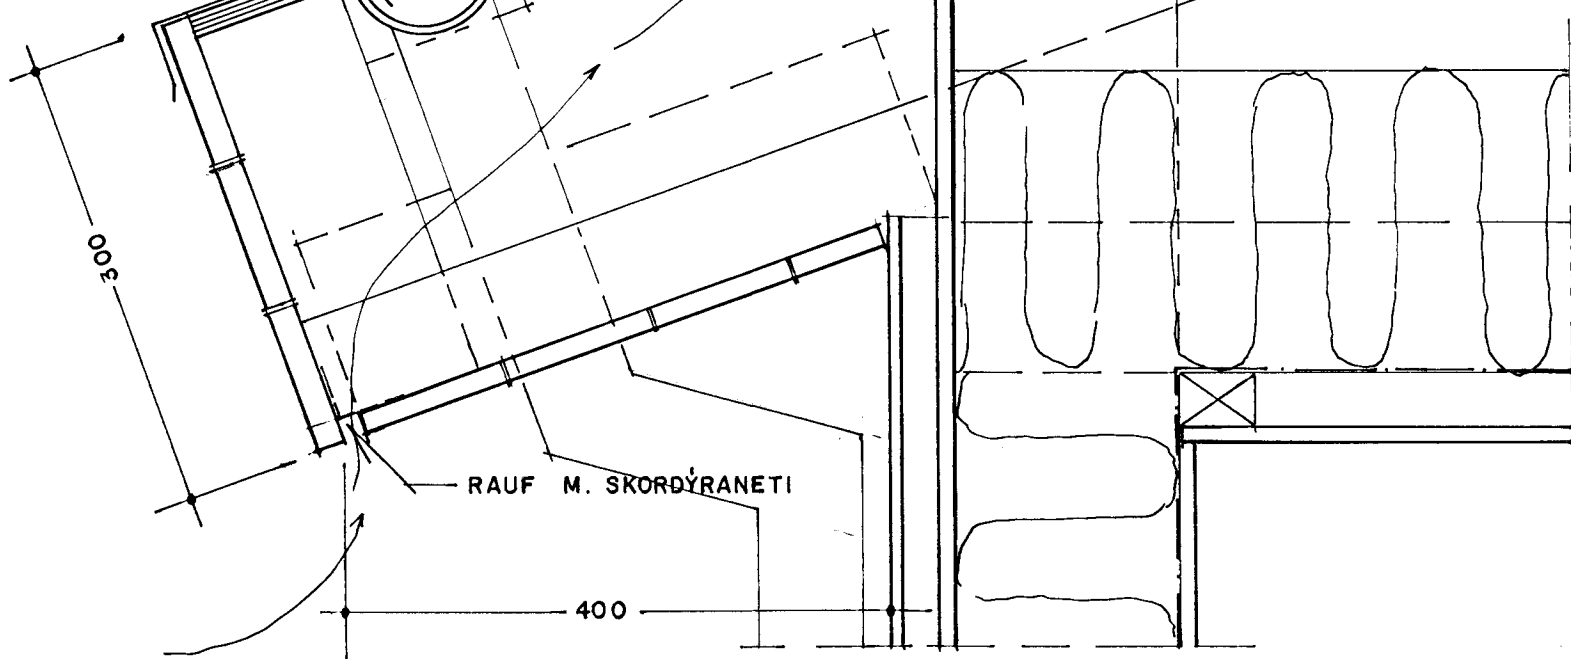

DEILI B 1:5

PAKSTÁL, SVART  
LEKTUR 35/70 0/6 360  
PAKPAPPI  
15mm VATNSL. KROSSV

AFELLA, SAML.  
PAKI

"STENI" - KLÆÐNING  
22mm ÚTLOFTUN  
ÚTI - GIFS

SKORDÝRANET

DEILI A 1:5

DEILI E 1:5

200mm STEINULL  
RAKAVÖRN  
LOFTAKLÆÐNING