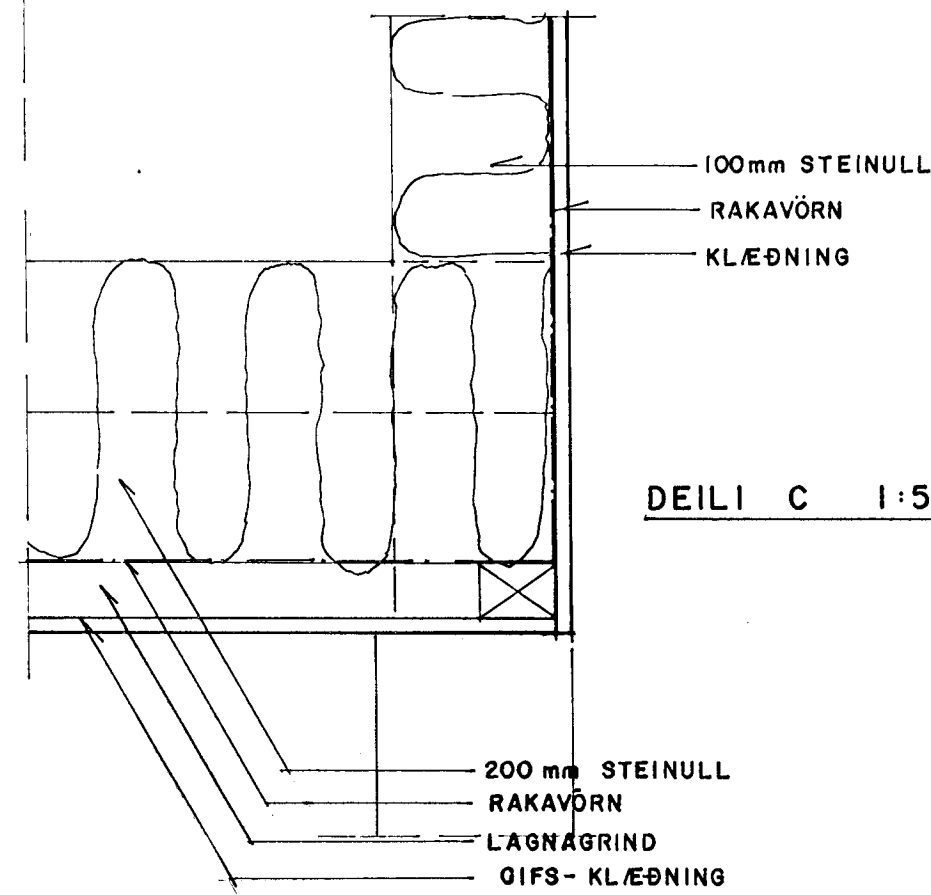

DEILI C 1:5

200mm STEINULL
RAKAVÖRN
LAGNAGRIND
GIFS - KLÆÐNING

AFELLA, SAMLIT PAKI
BROTID UPP I LAGBARU