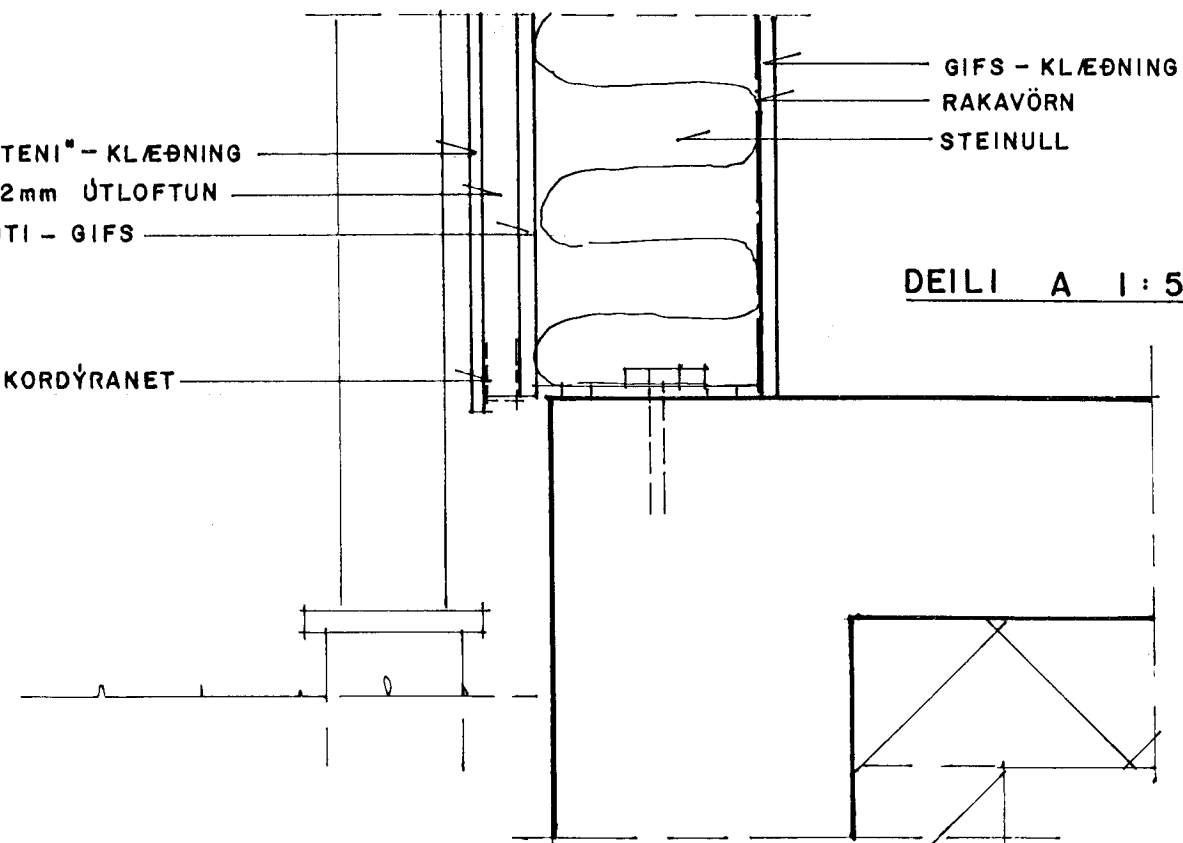

DEILI B 1:5

PAKSTÁL, SVART  
LEKTUR 35/70 0/6 360  
PAKPAPPI  
15mm VATNSL. KROSSV

AFELLA, SAML.  
PAKI

"STENI" - KLÆÐNING  
22mm ÚTLOFTUN  
ÚTI - GIFS

SKORDÝRANET

DEILI A 1:5

DEILI E 1:5

200mm STEINULL  
RAKAVÖRN  
LOFTAKLÆÐNING