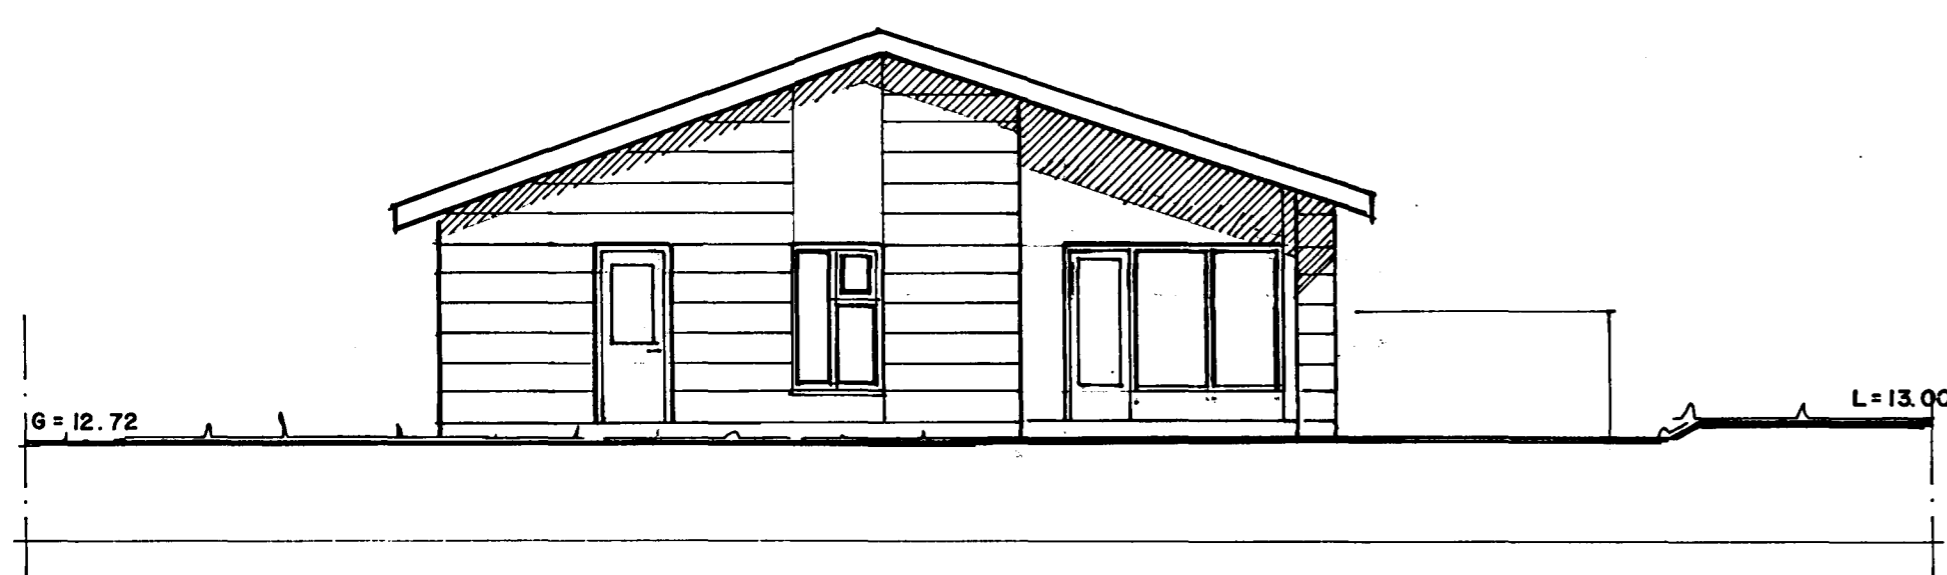

ÚTLIT VESTUR 1:100
tiffopdf - www.rubissoftware.com - Demo Version