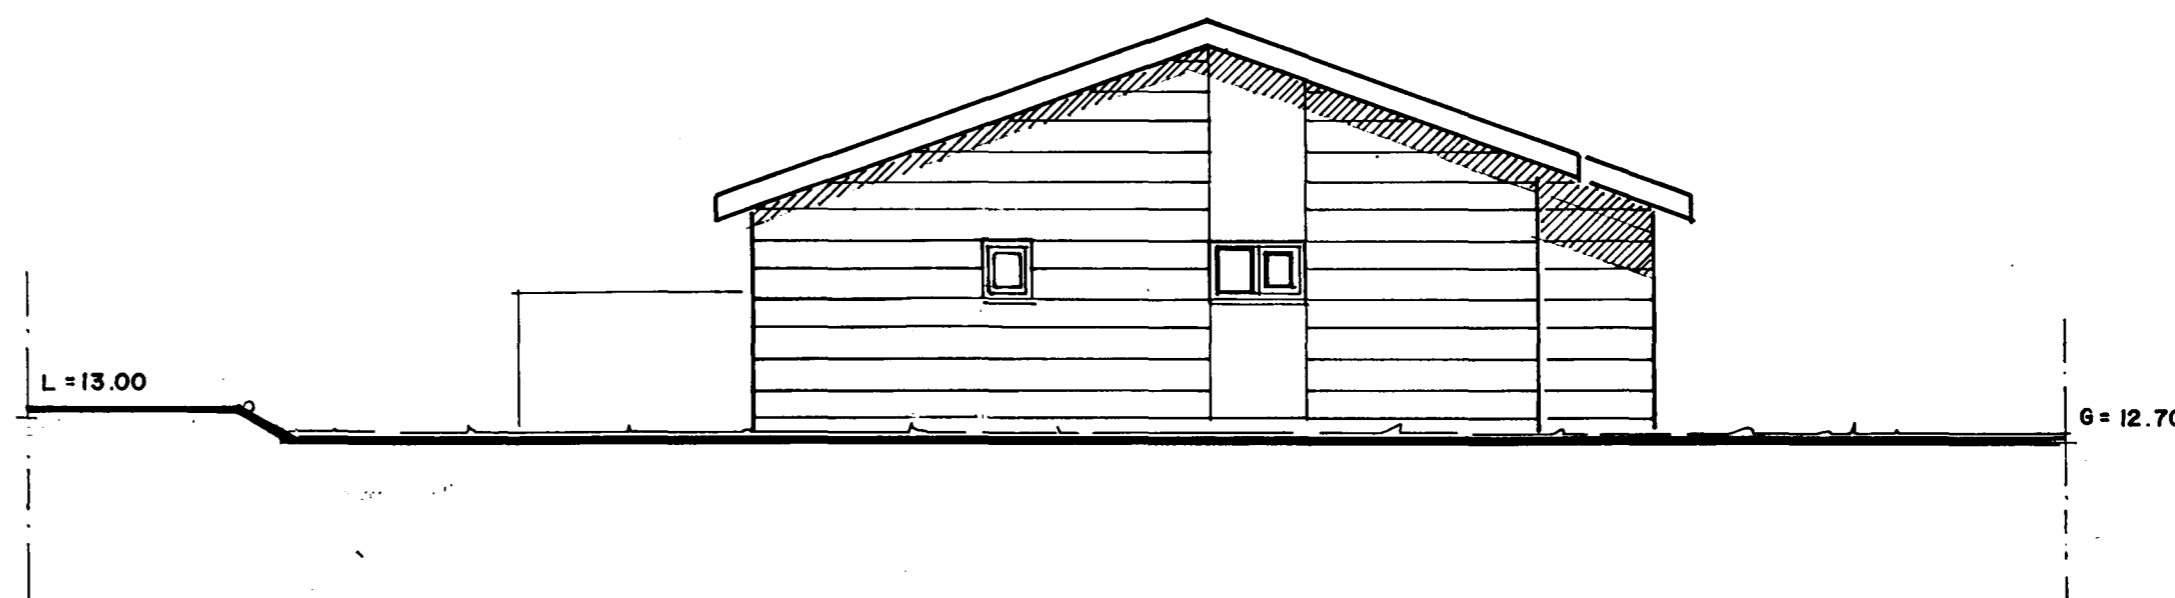

ÚTLIT AUSTUR 1:100

TEIGABYGGÐ 8 - HAFNARFIRÐI

ÚTLIT, SNEIÐING

1:100

DAGS.

06.10.98

BREYTT

ÓLDFH/EÐ OG GLUGGAR Í STOFU

JÚLÍ 1998

ARSJELL VIGNISSON
SMÁRAHVAMMI 16, HAFN.

A 02

ARKITEKT
s. 555 47 95

Handwritten signature