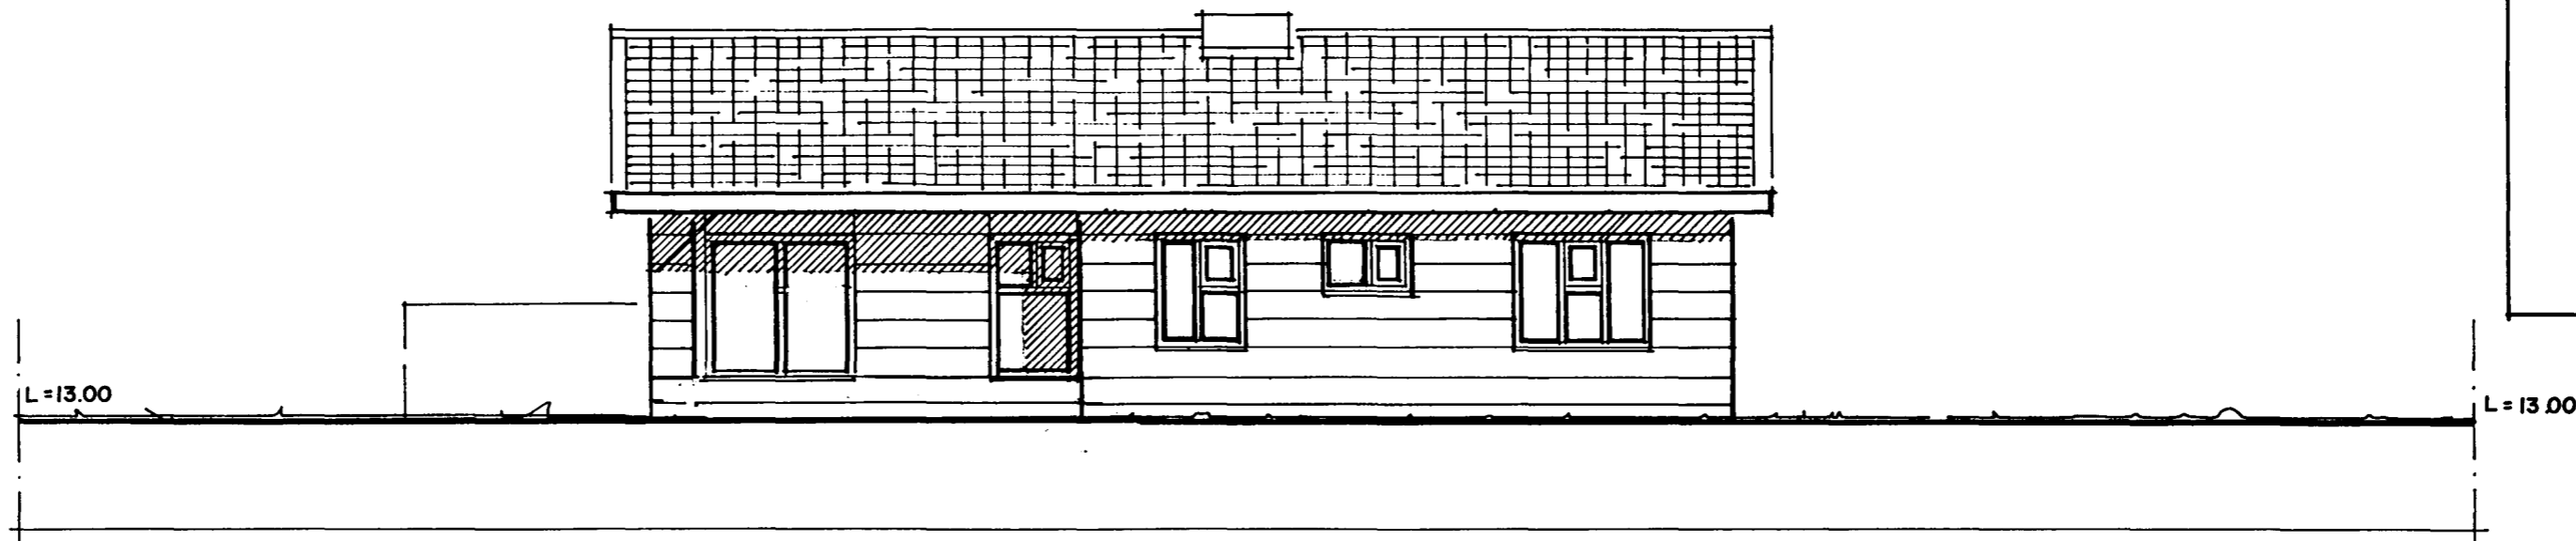

Samþykkt bann

30 OKT. 1998

Byggingafulltrúinn Erlendur Hjálmarsson

ÚTLIT SUÐUR 1:100