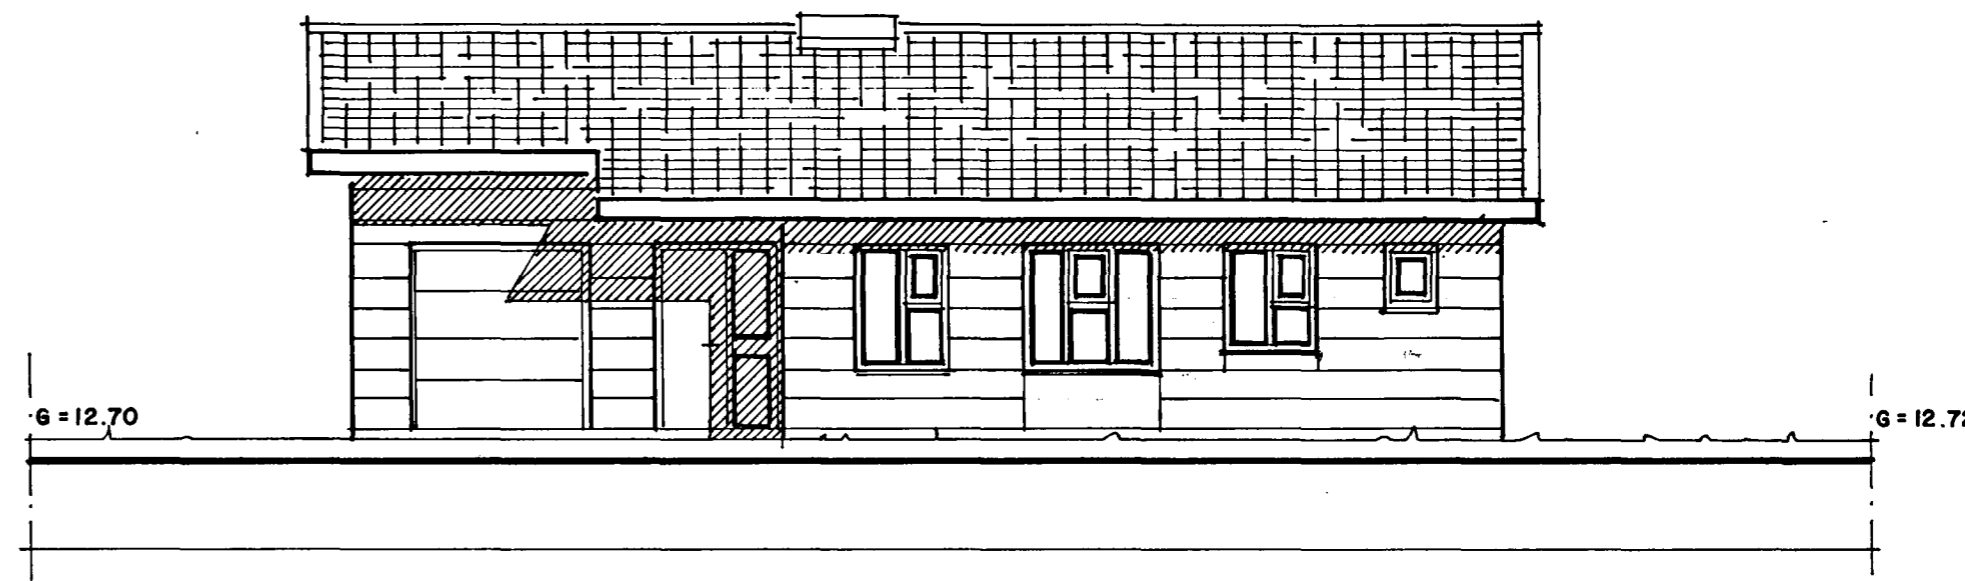

ÚTLIT NORÐUR 1:100