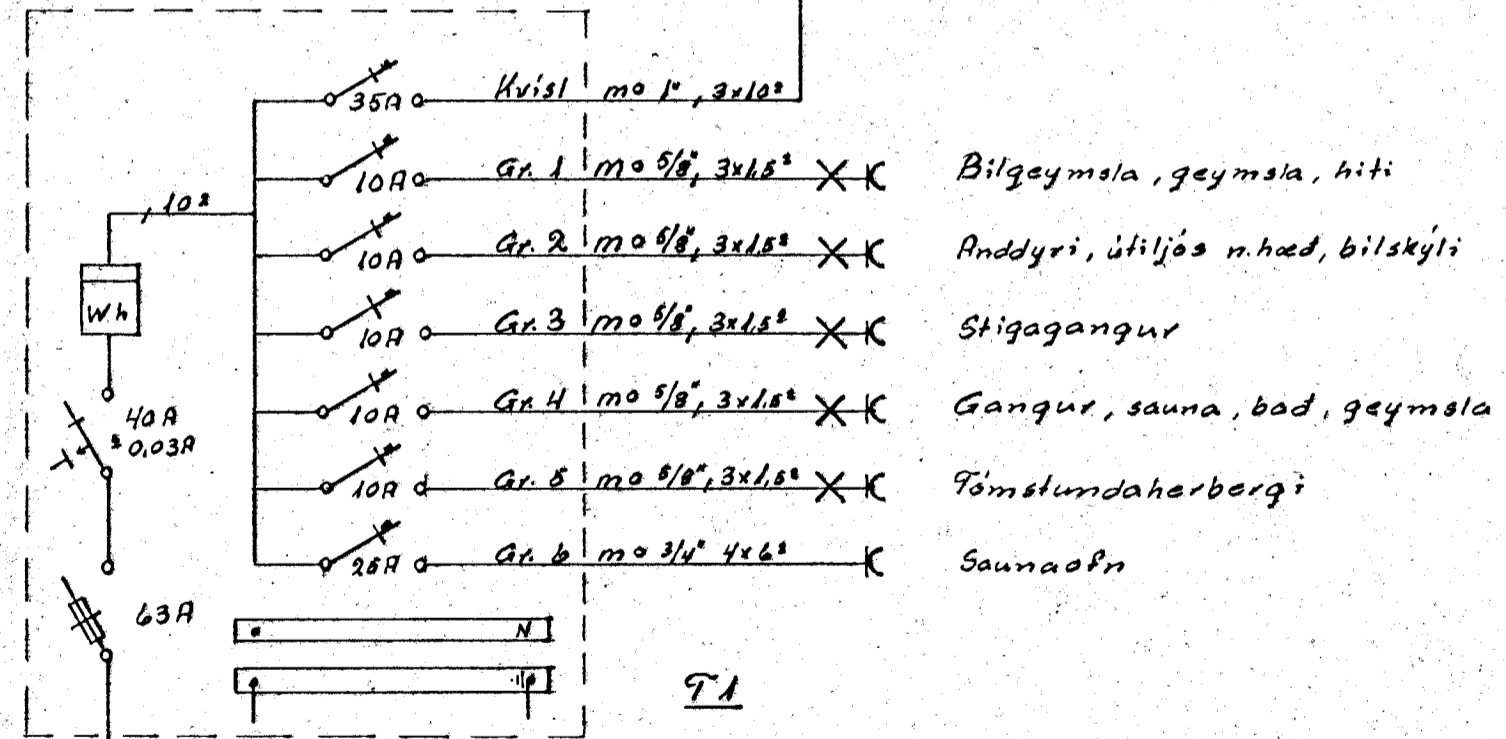

Skurður M 1:100

Afslöðumynd M 1:1000

Jarðsamband tengist járnbindingu í sökkli og valnsinntaki.

Einlinumynd

Breytingar	Albert Kristinsson	S. 50798
NR. Daga/Natn	Jens Evertsson	S. 52829
	Í landi Þórsbergs	H. T. 9.
	Gardabæ	M 1:100 1:1000
	Rafagnateikning	Bl. 3 af 3
		Febr. 1937
		R.H. J.B.