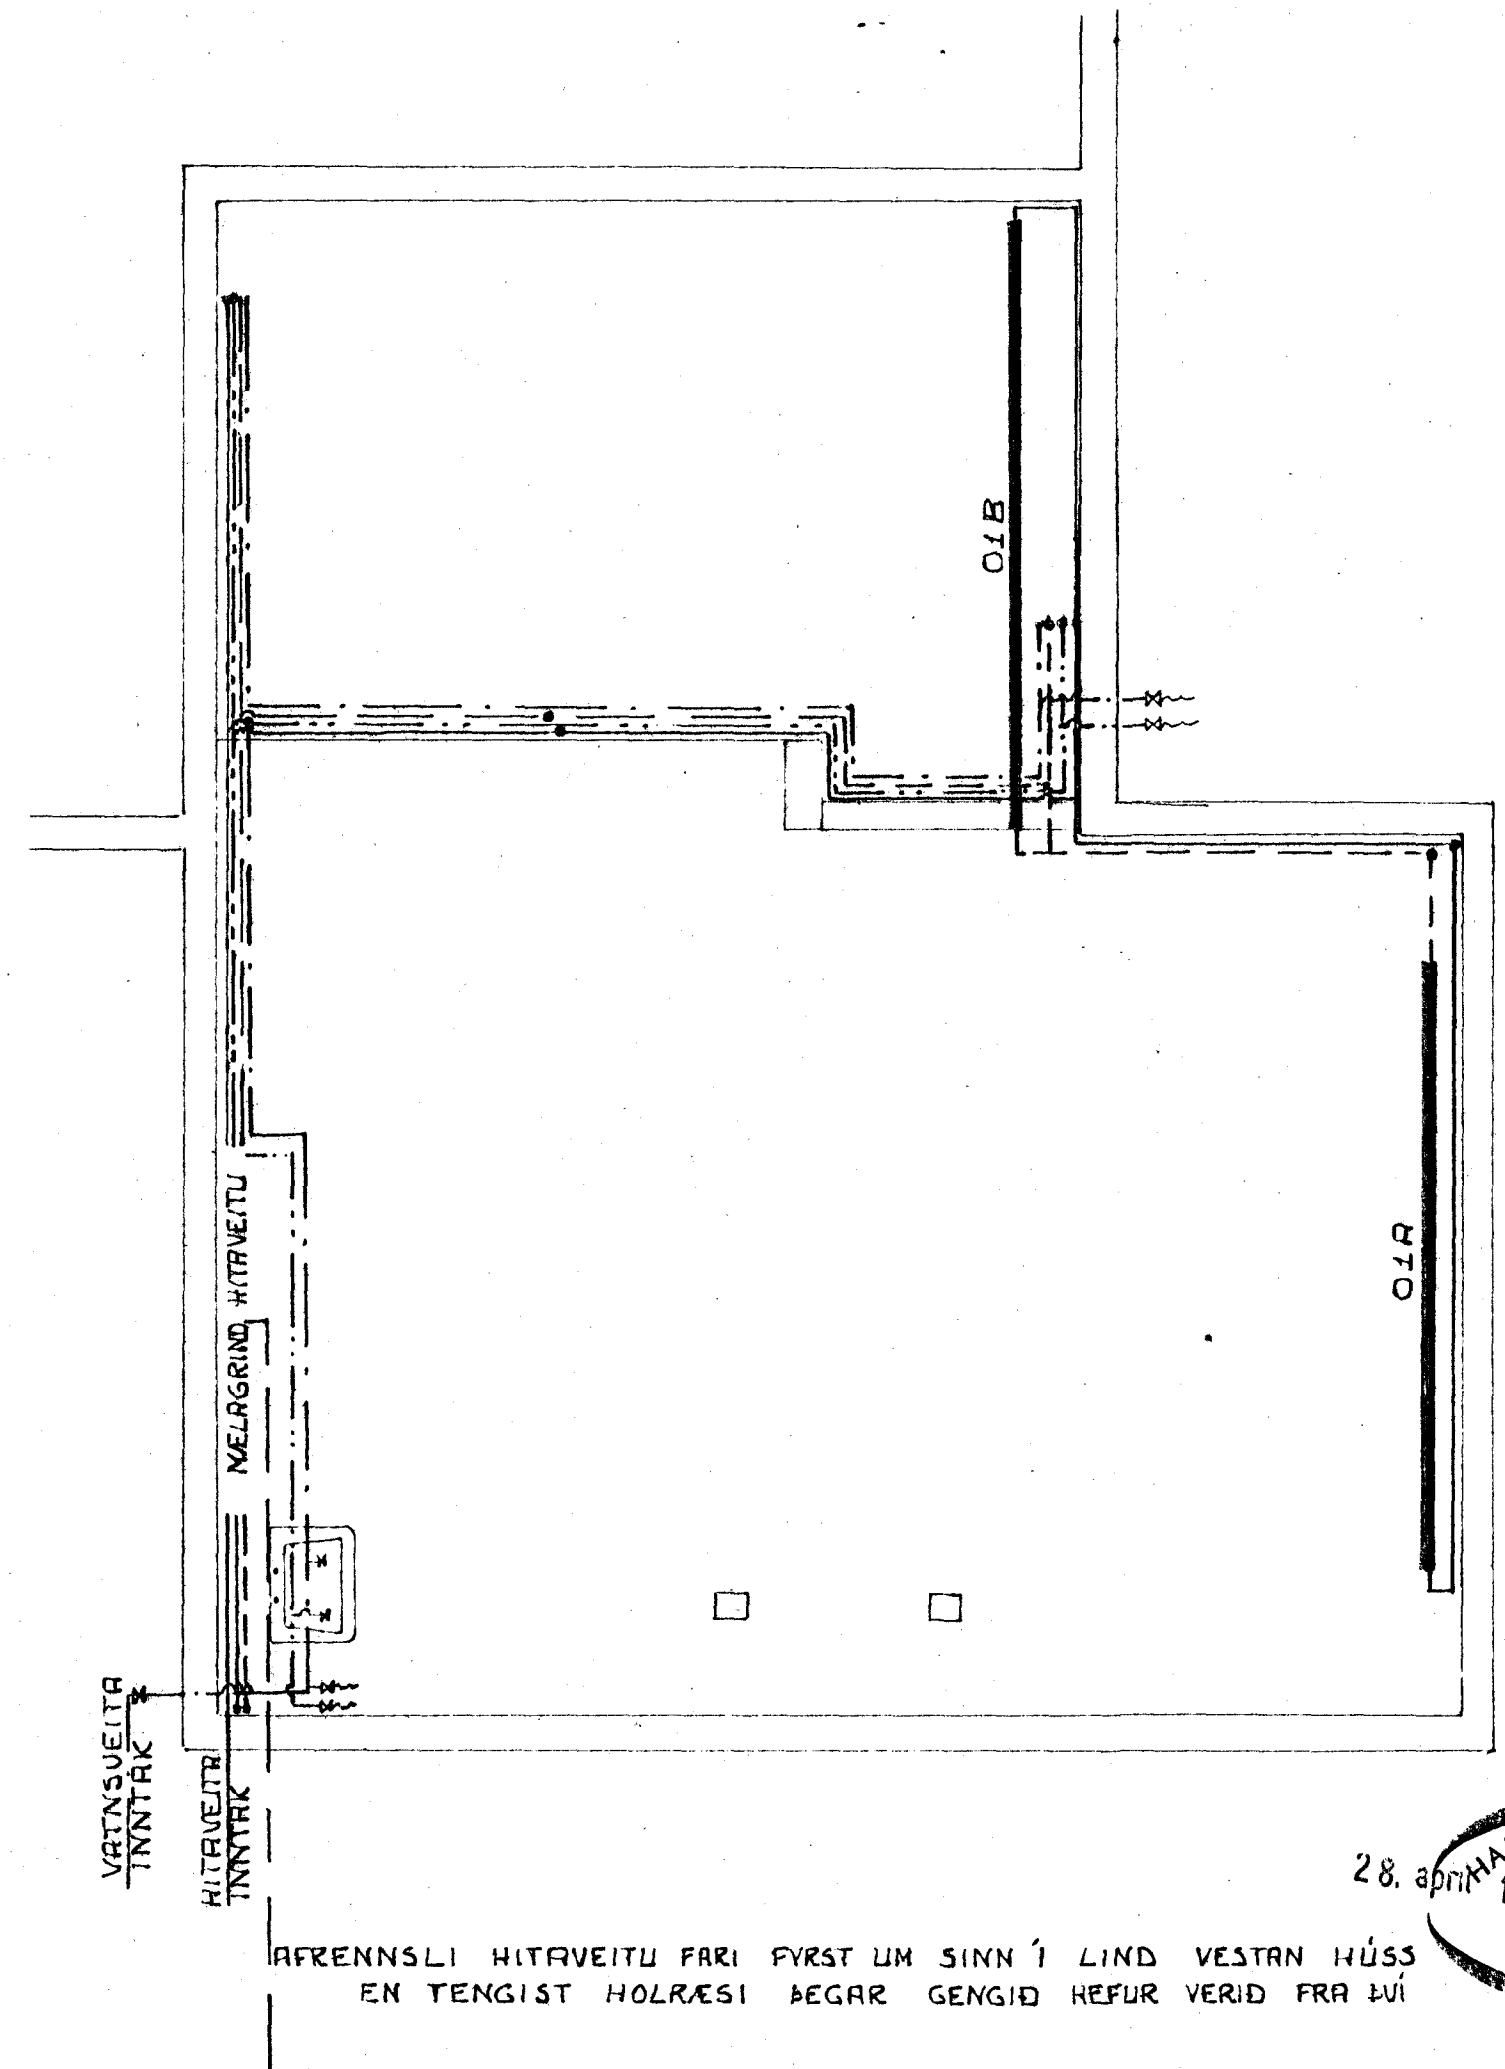

TÁKN ERU SKV. 1ST 64  
EFNI OG VINNA SKAL  
VERA SKV. REGLUGERÐUM

GRUNNMYND HÆÐAR  
1:50

VATNSVEIÐA  
TUNTRAK  
HITAVEIÐA  
TUNTRAK

AFRENNSLI HITAVEIÐU FARI FYRST UM SINN Í LIND VESTAN HÚSS  
EN TENGIST HOLRÆSI ÞEGAR GENGID HEFUR VERID FRA ÞVI