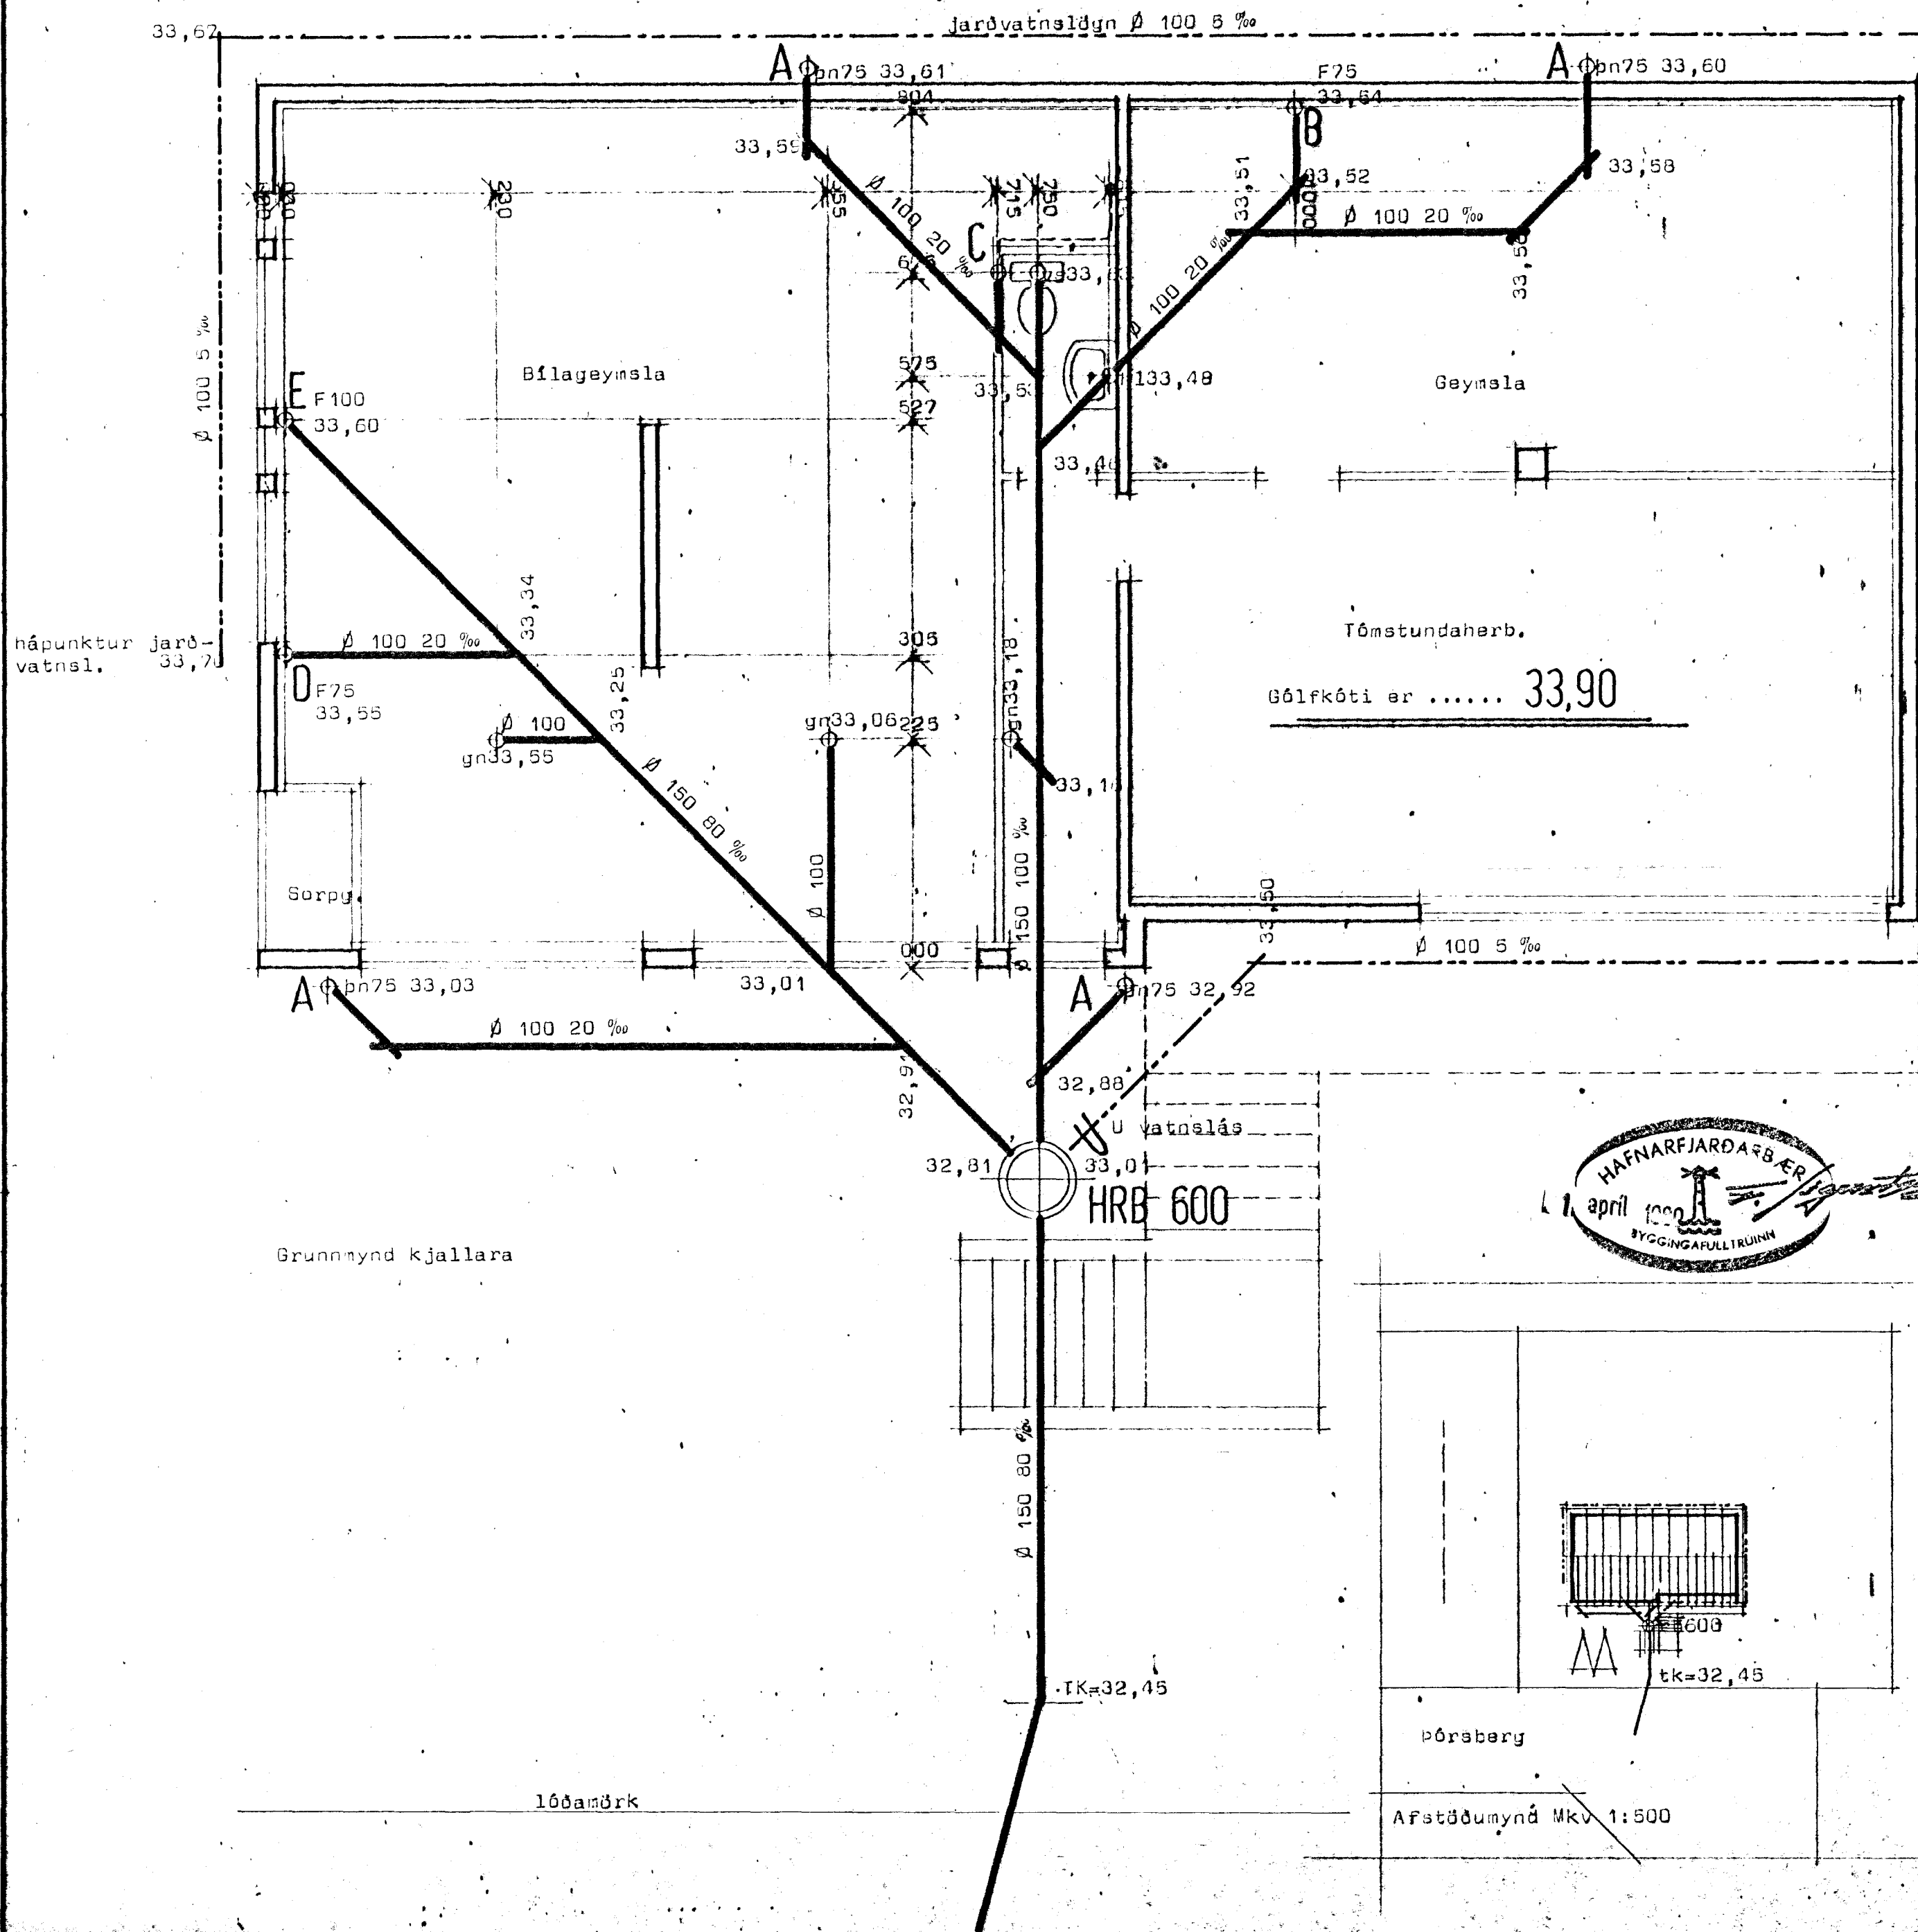

PÓRSBERG GARÐABÆ

STADALHÚS
TEIKNISTOFA SUÐURLANDSBRAUT 20 SIMI 83141

VERKEFNI:	DAGS:	1977	VERK NR
Frænnelislagnir	MKV:	1:50 1:10	H2
Pórsberg Garðabæ	BR:	MARZ '80	BLAÐ NR

SIGURDUR GUDMUNDSSON SIGURDUR P. KRISTJÁNSSON PTFÍ