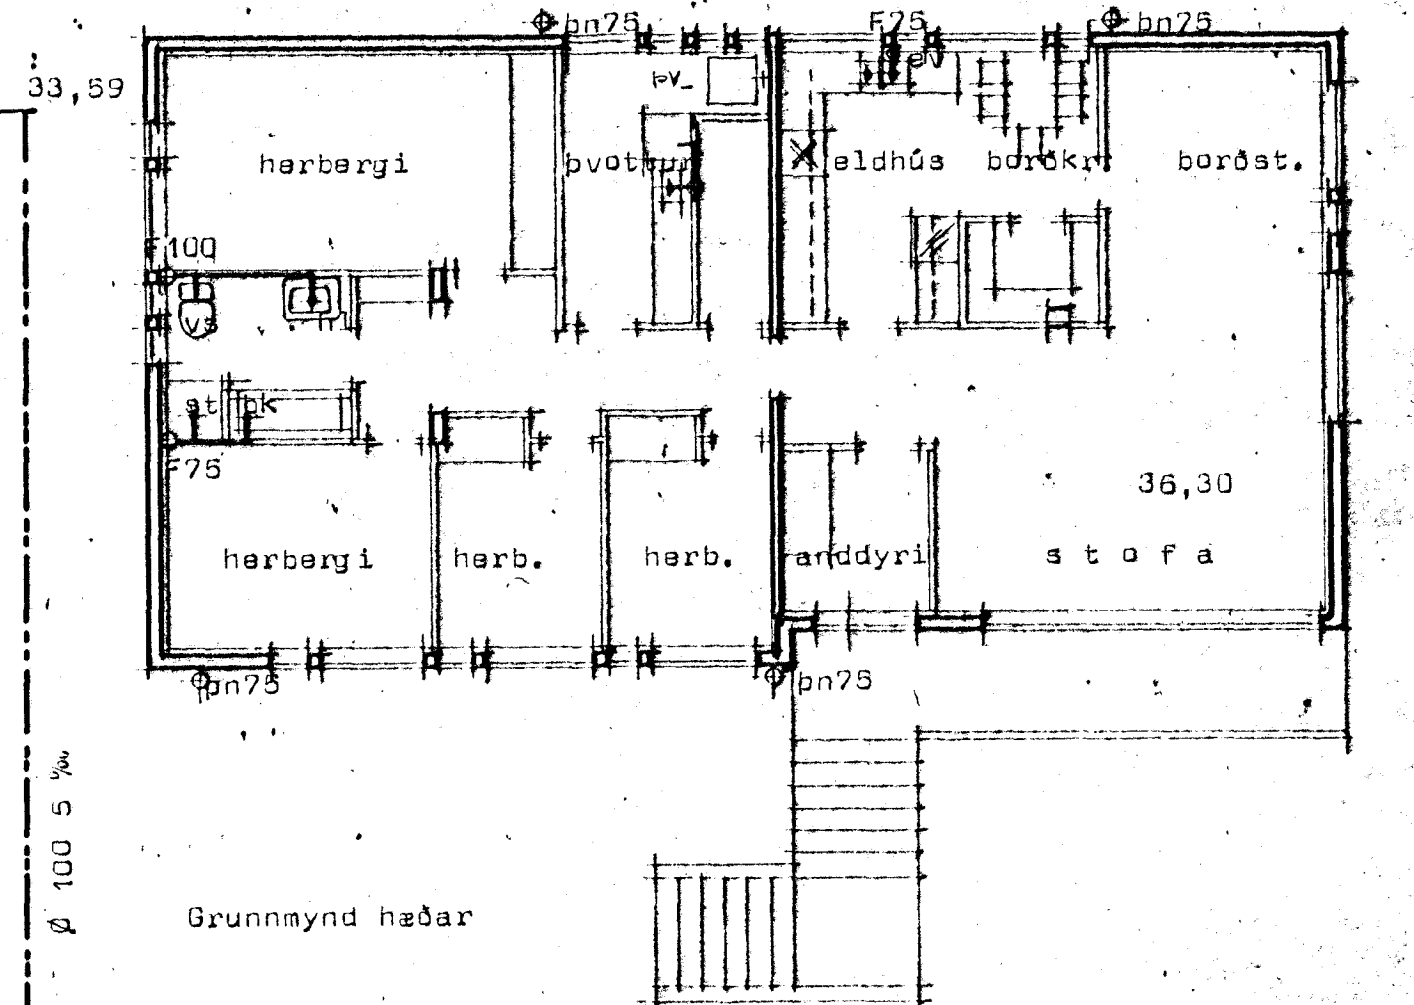

PÓRSBERG GARÐABÆ

STADALHÚS
TEIKNISTOFA SUÐURLANDSBRAUT 20 SIMI 83141

VERKEFNI:	DAGS:	1977	VERK NR
Frænnelislagnir	MKV:	1:50 1:10	H2
Pórsberg Garðabæ	BR:	MARZ '80	BLAÐ NR

SIGURDUR GUDMUNDSSON SIGURDUR P. KRISTJÁNSSON PTFÍ