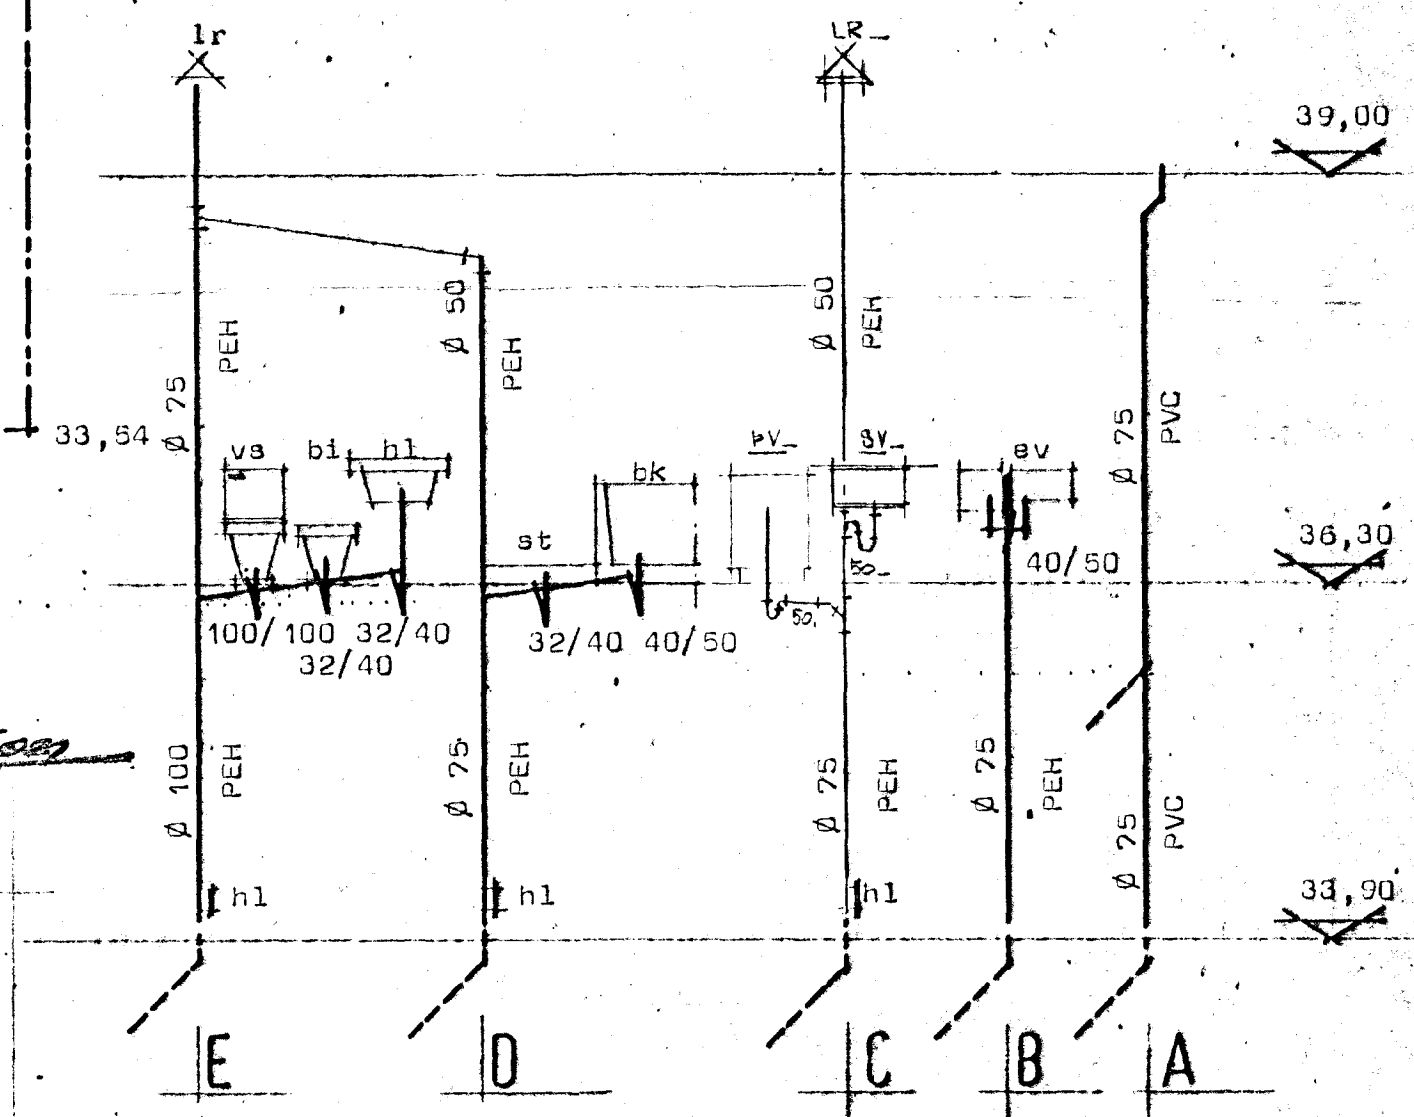

PÓRSBERG GARÐABÆ

STADALHÚS
TEIKNISTOFA SUÐURLANDSBRAUT 20 SIMI 83141

VERKEFNI:	DAGS:	1977	VERK NR
Frænnelislagnir	MKV:	1:50 1:10	H2
Pórsberg Garðabæ	BR:	MARZ '80	BLAÐ NR

SIGURDUR GUDMUNDSSON SIGURDUR P. KRISTJÁNSSON PTFÍ