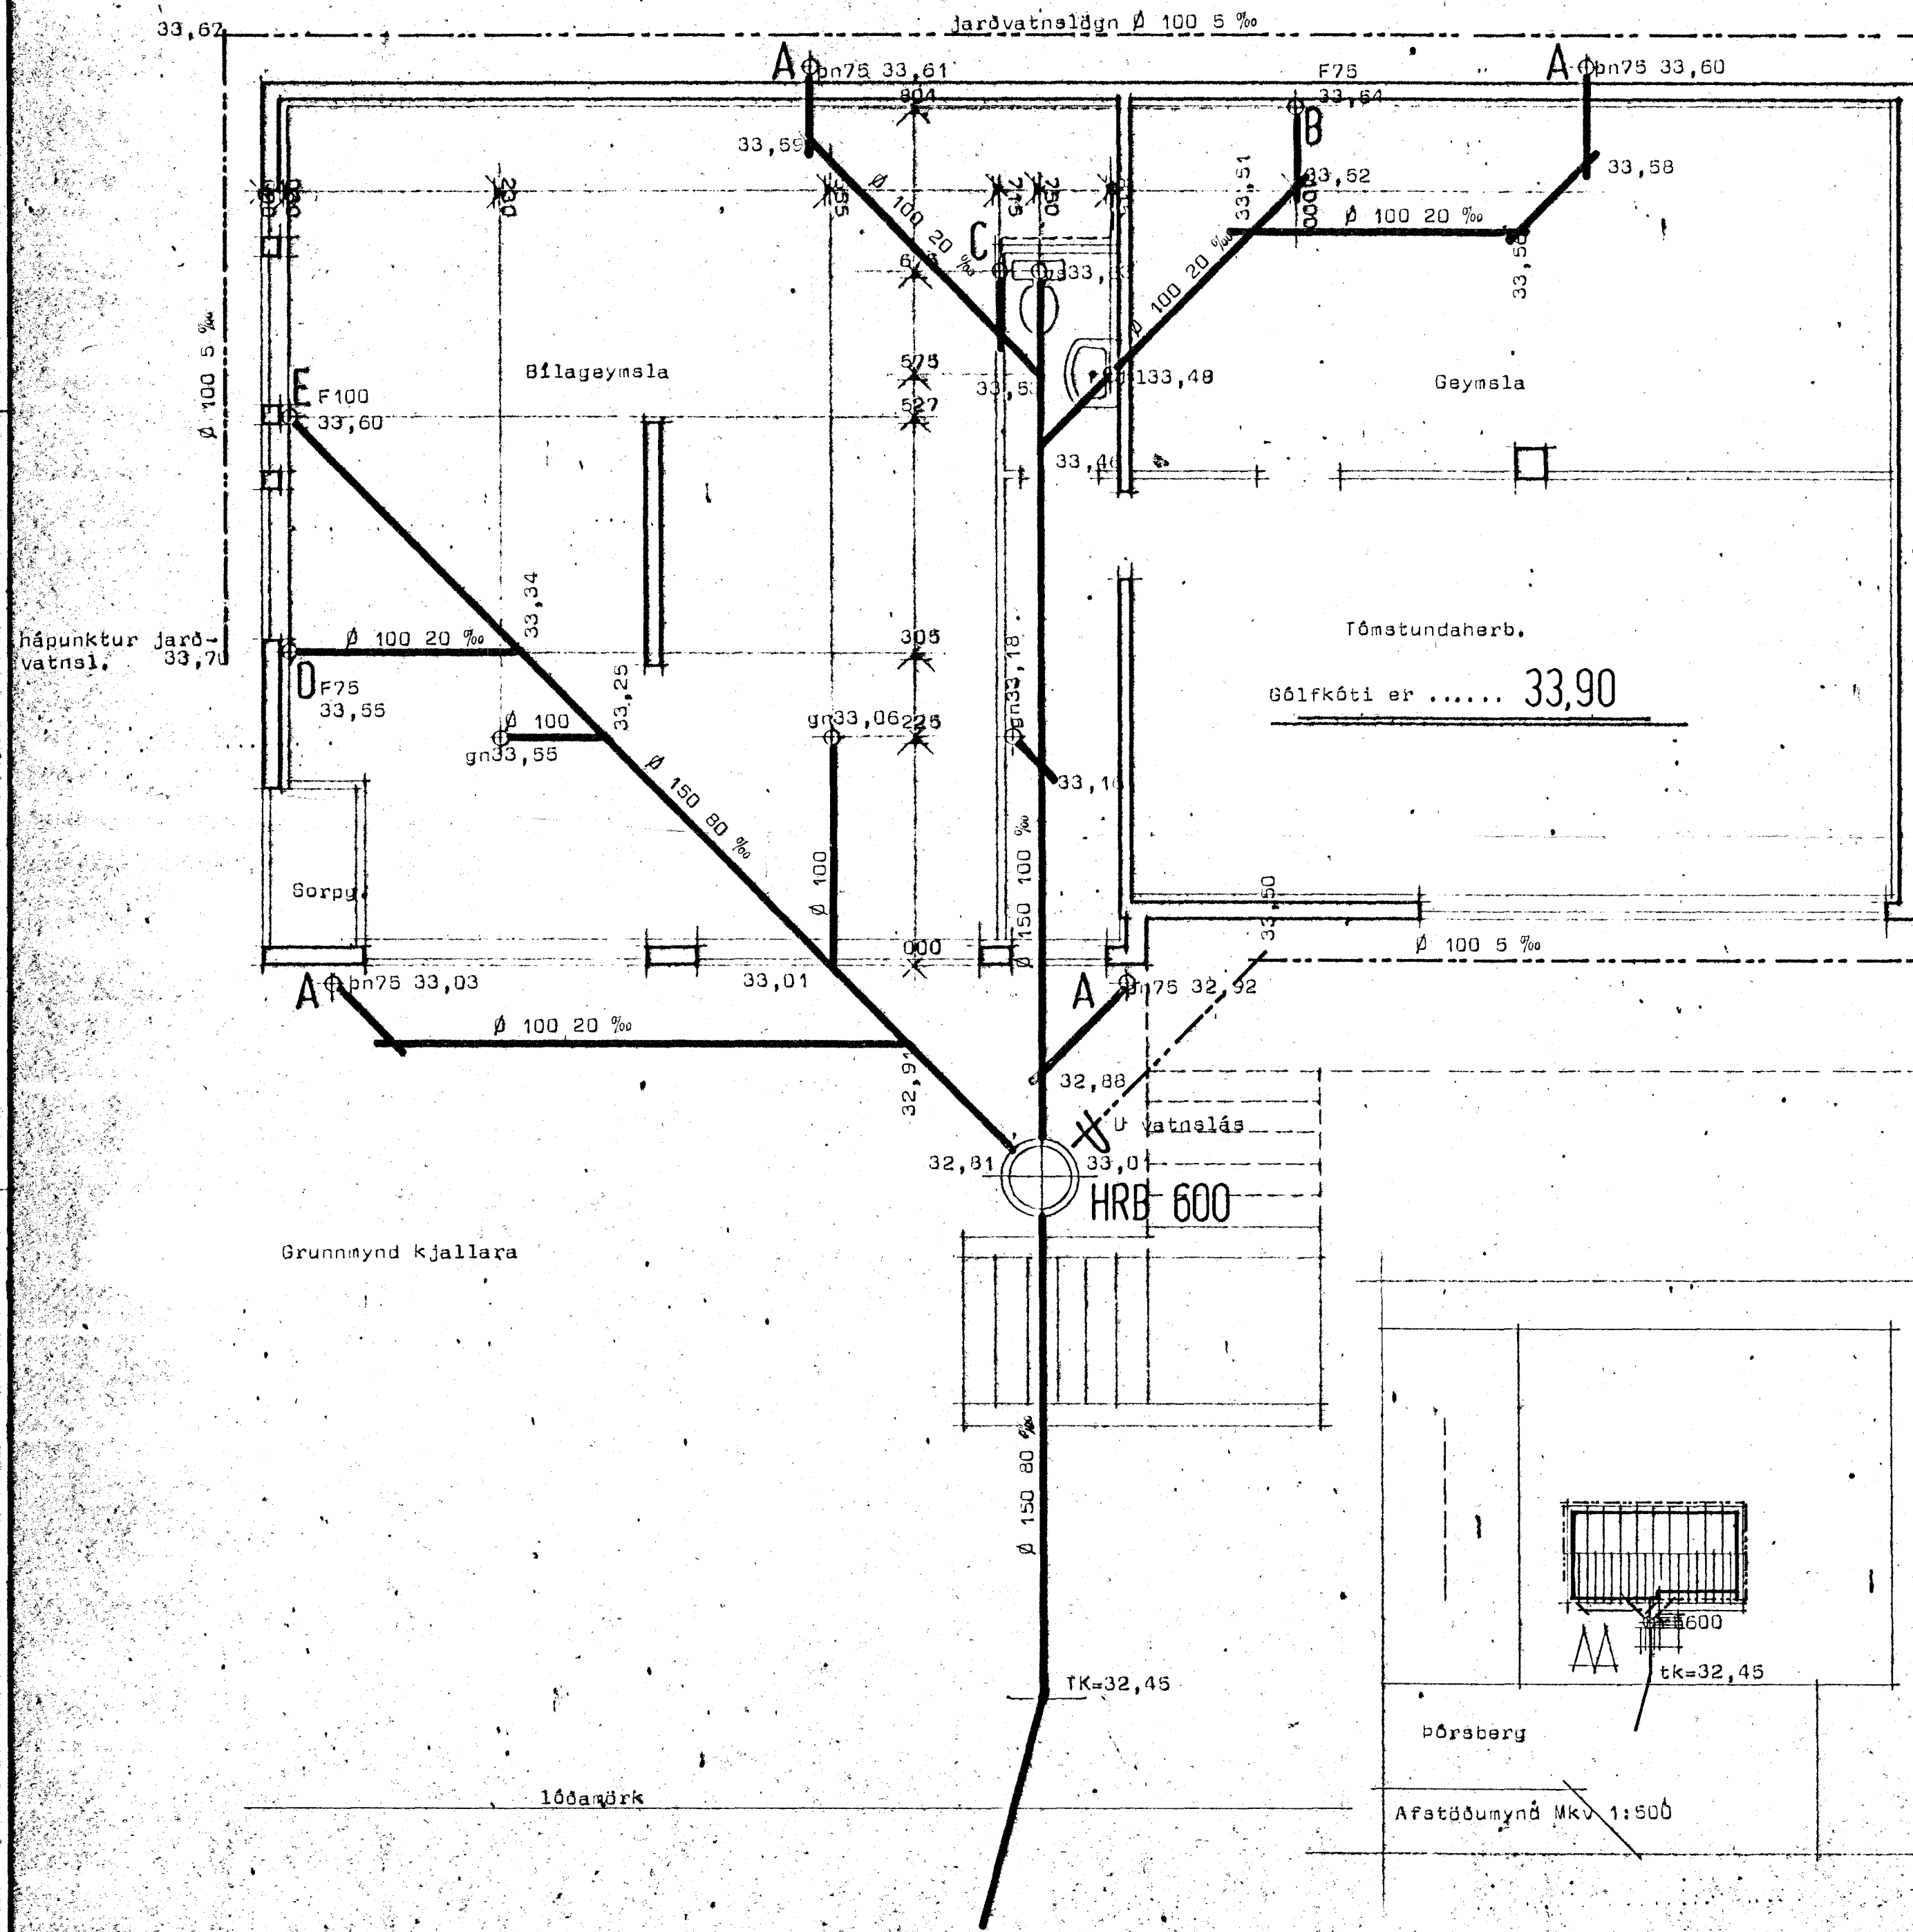

PÓRSBERG GARÐABÆ

Stofnar.

Skýringar sjá blað nr 3.01

STADALHÚS TÍG
TEIKNISTOFA SUDURLANDSBRAUT 20 SIMI 83141

VERKEFNI	DAGS.	1977	VERK NR
Fránælliálagir	MKV.	1:10	H2
Pórsberg Garðabæ	GR. NRZ.	100-30	
	BLAÐ NR		