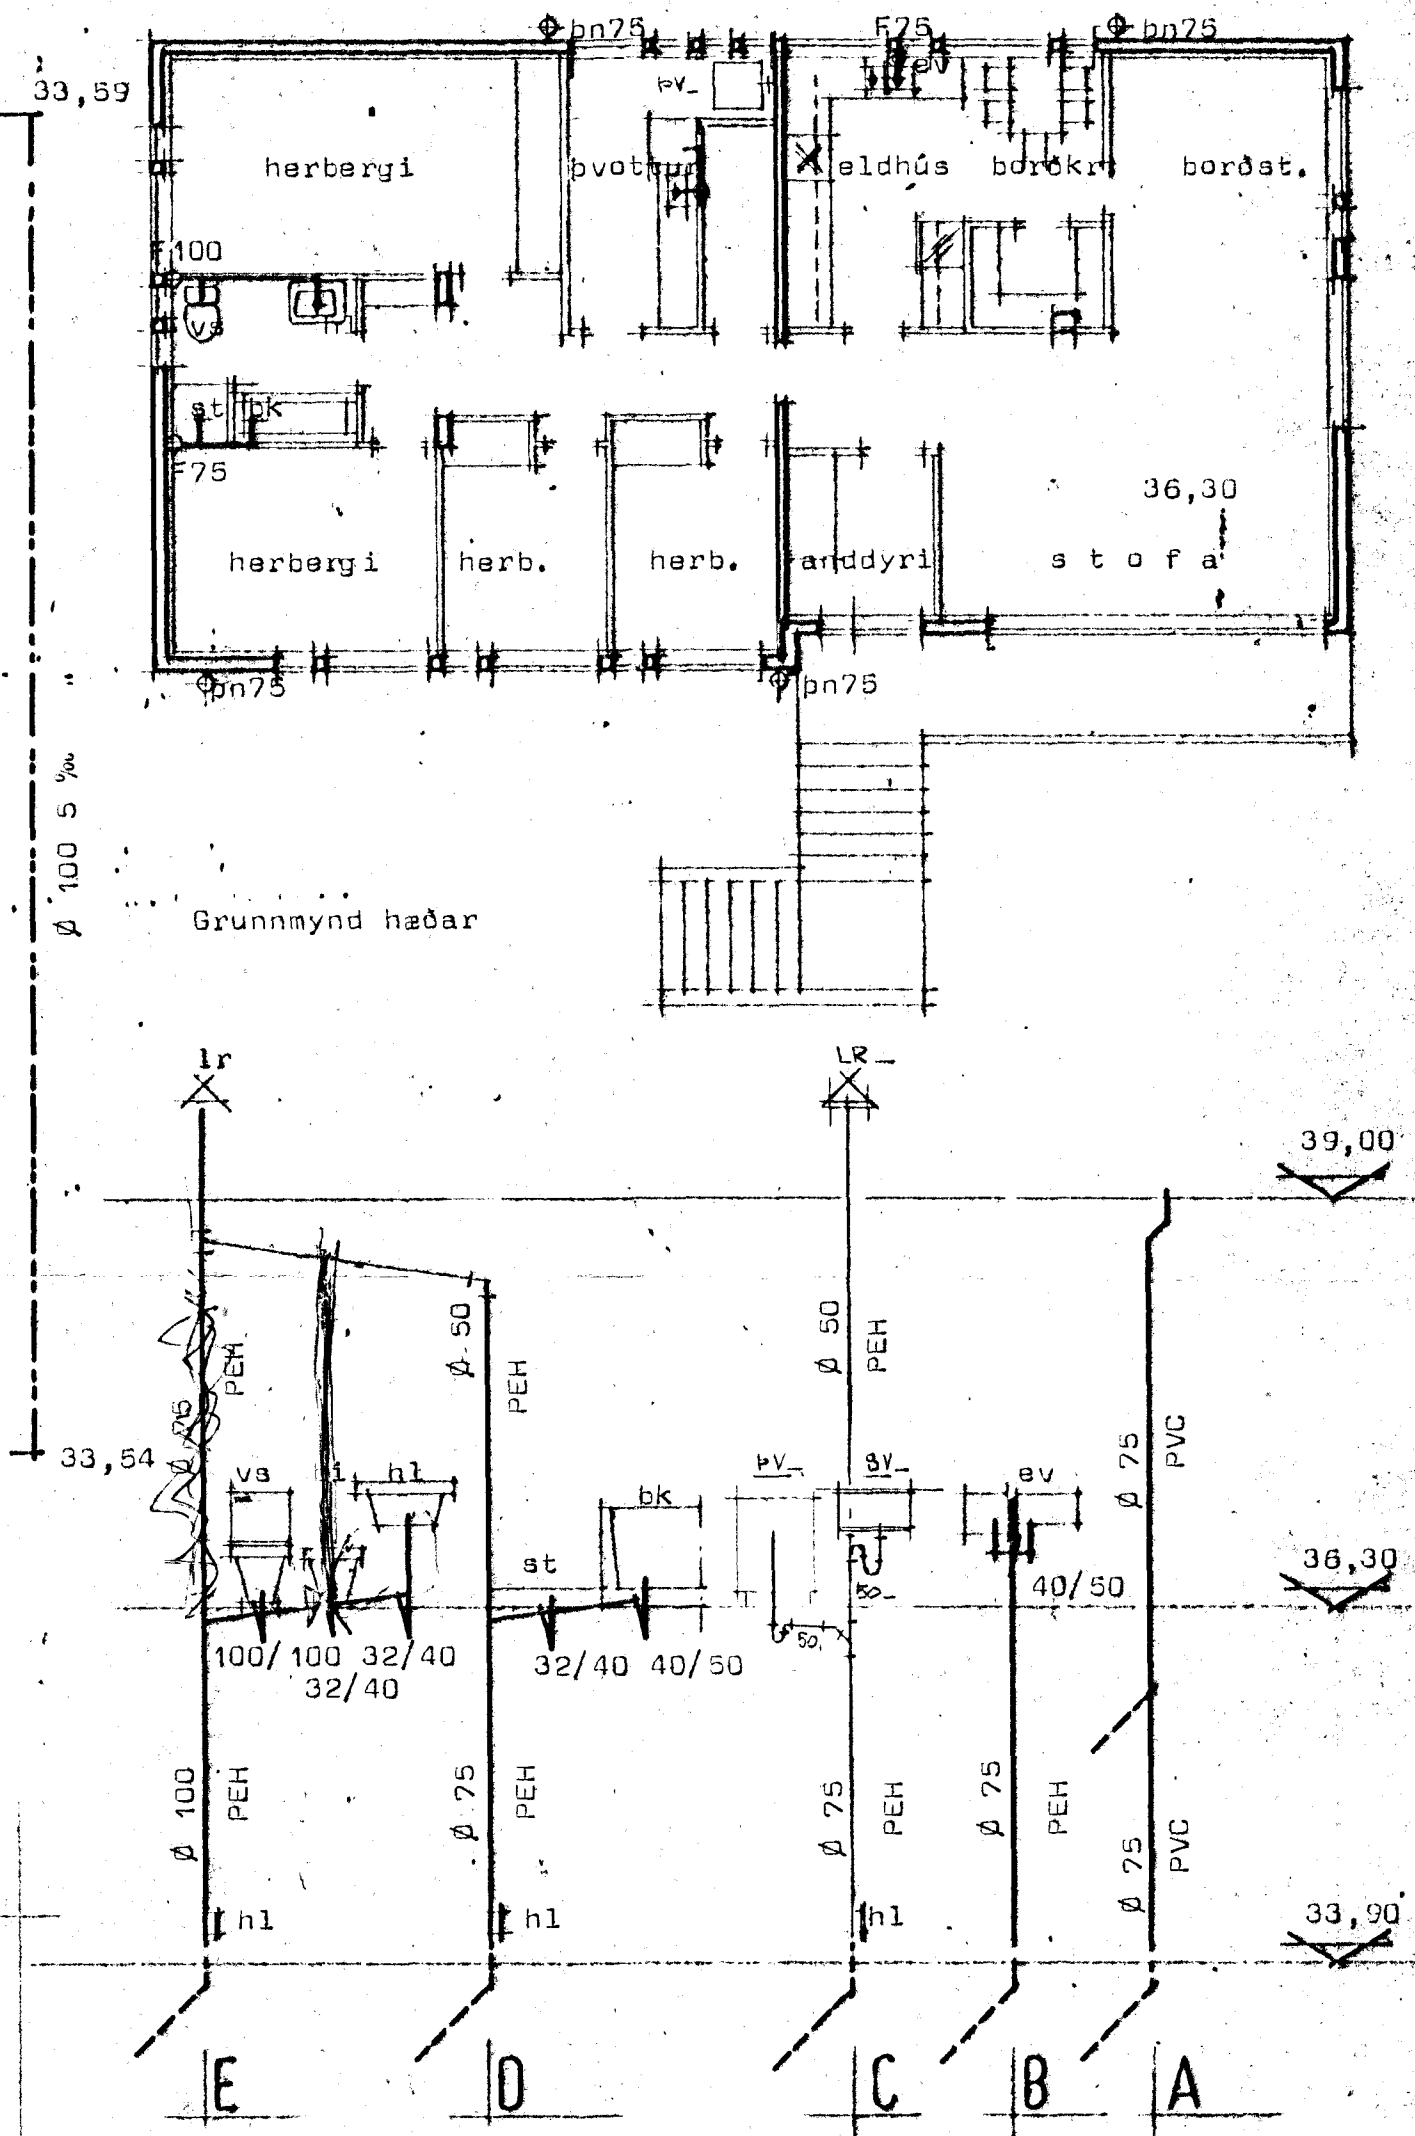

PÓRSBERG GARÐABÆ

Stofnar.

Skýringar sjá blað nr 3.01

STADALHÚS TÍG
TEIKNISTOFA SUDURLANDSBRAUT 20 SIMI 83141

VERKEFNI	DAGS.	1977	VERK NR
Fránælliálagir	MKV.	1:10	H2
Pórsberg Garðabæ	GR. NRZ.	100-30	
	BLAÐ NR		