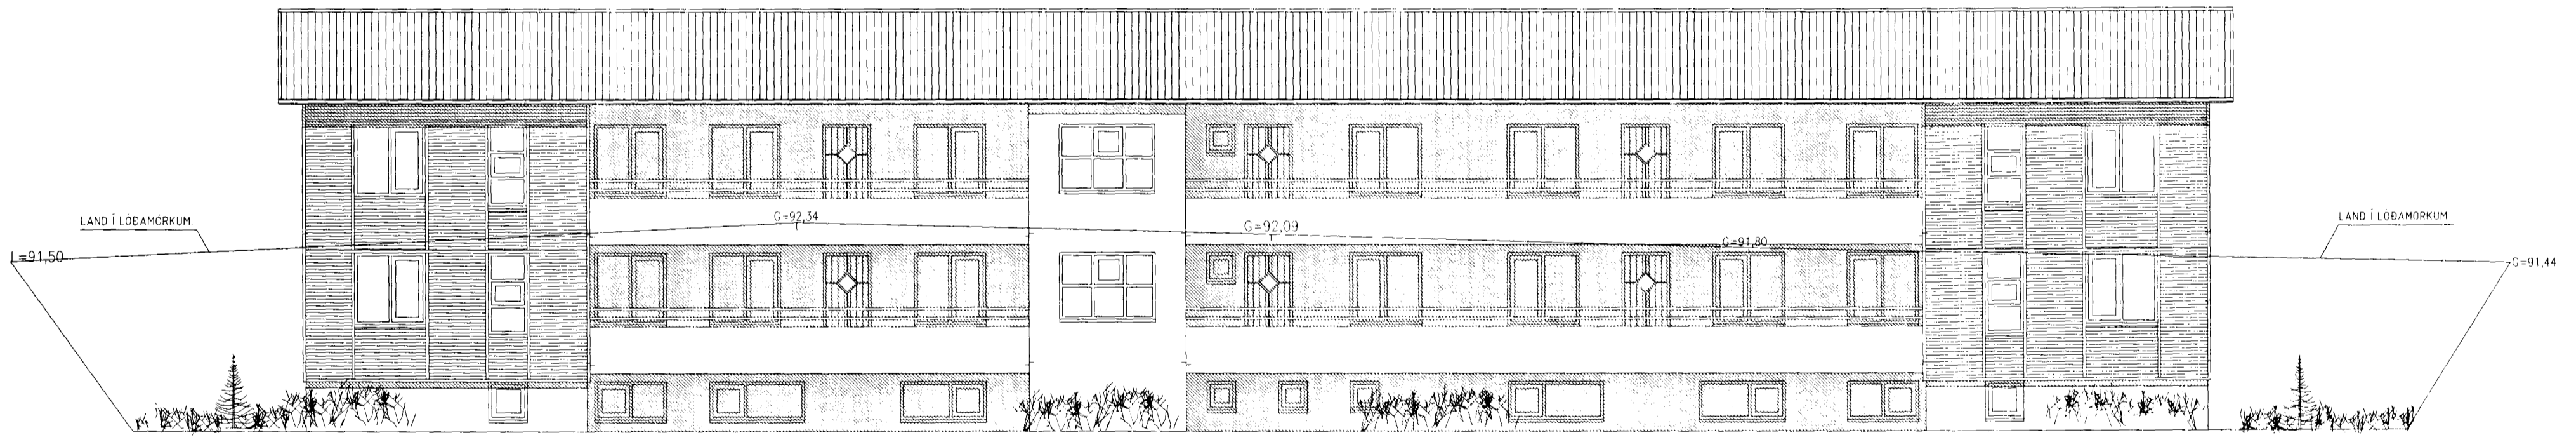

ÚTLIT NORÐVESTUR MKV 1:100

ÚTLIT SUÐVESTUR MKV 1:100

tiffpdf - www.rubissoftware.com - Demo Version

ÚTLIT SUÐAUSTUR MKV 1:100

ÚTLIT NORÐAUSTUR MKV 1:100

ÞRASTARÁS 14 HAFNARFIRÐI

Sigurður Þorvarðarson byggingafræðingur bfi.
Teiknistofan Strandgötu 11 220 Hafnarfirði
Sími 5651510 Netfang teiknistofan@islandia.is
STH teiknistofan ehf. kt. 510298-2769 Kt. aðalhönnuðar: 141250-4189

Skýringar	Aðaluppdráttur
Teikning	Útlitsmyndir
Mælikvæði	1:100
Dagsetning	28 nóvember 2000
Undirskrift	Sigurður Þorvarðarson
Blað nr.	4 af 5
Breytt	Lýfta fjarlægð, innra skipulagi og útliti breytt 01.04.2001
Bifreiðagæmslur	fjarlægðar og tveimur íbúðum bætt við 01.04.2001
Gólfkoti	hækkadur um 40 sm. 01.04.2001
Íbúðum	á 1. hæð breytt 10 ágúst 2001