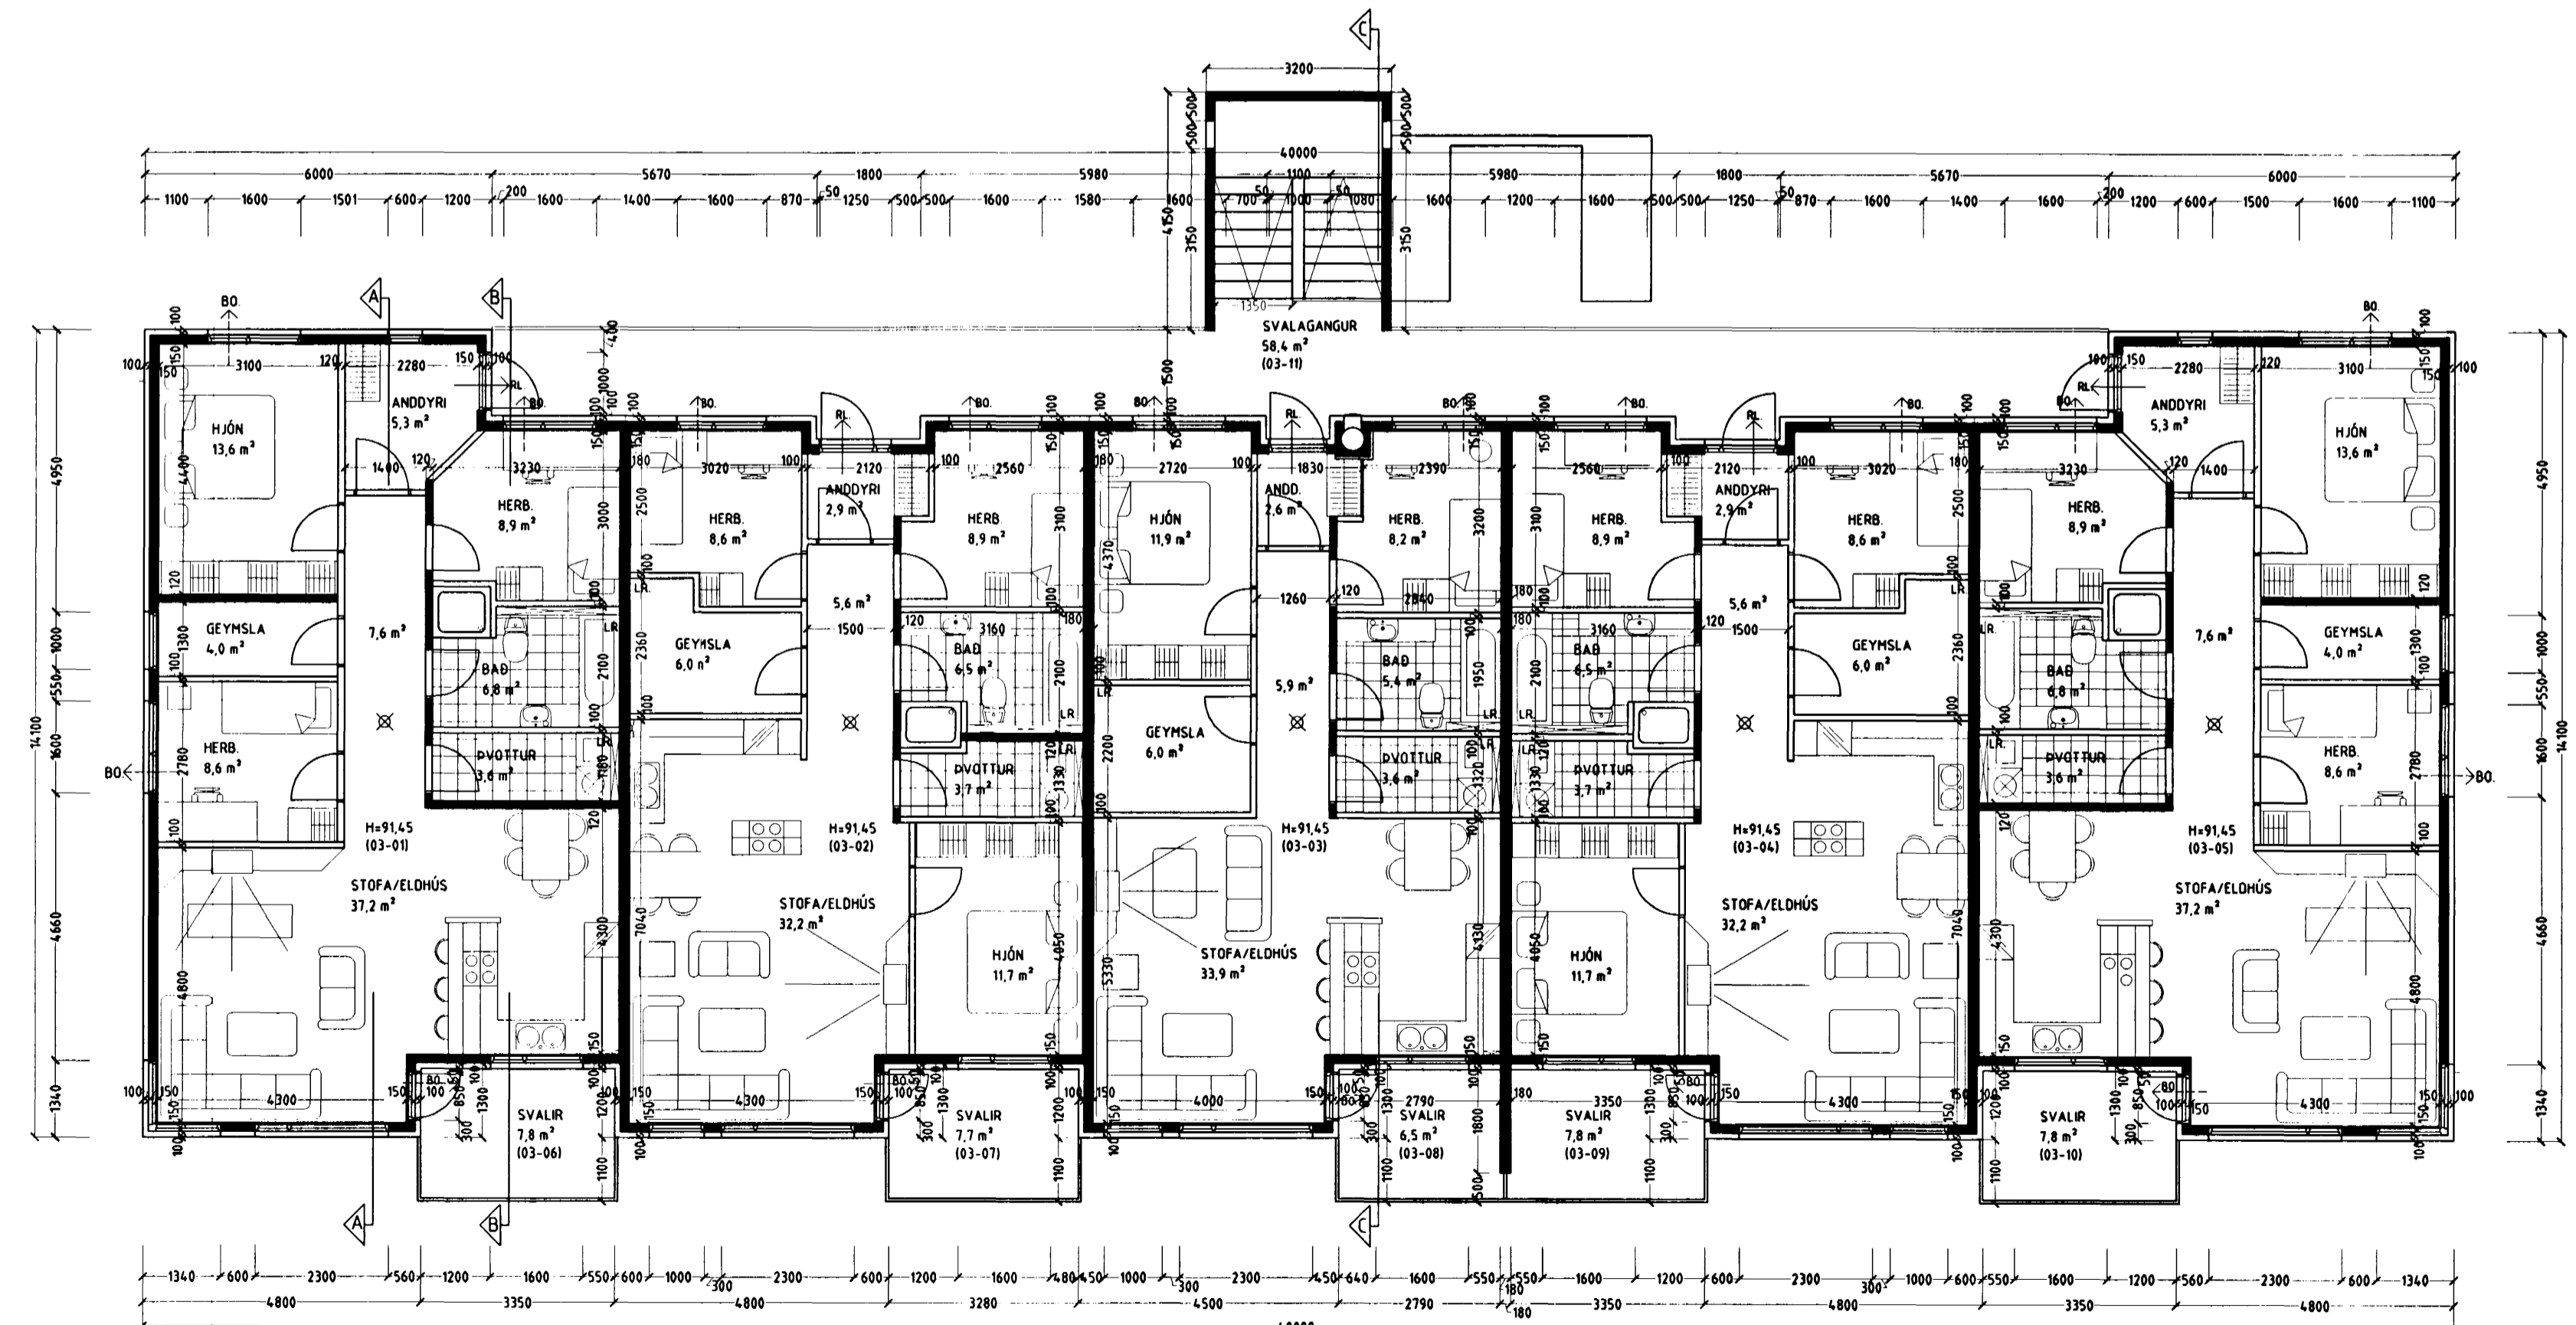

GRUNNMYND 3 HÆÐ MKV. 1:100.

PRASTARÁS 16 HAFNARFIRÐI.

Sigurður Þorvarðarson byggingafræðingur b.f.í.
Teiknistofan Strandgötu 11 220 Hafnarfirði.
Sími: 5651510. Netfang: teiknistofan@istandia.is
STH: teiknistofan ehf. kt. 510298-2769. Kf. aðalhönnuðar: 14.1250-4.189.

Skýringar:	Aðaluppdráttur.
Teikning:	Grunnmynd 2 og 3 hæð.
Mælikvæði:	1 : 100. Dagsetning: 28 nóvember 2000.
Undirskrift:	<i>Sigurður Þorvarðarson</i>
Blad nr:	2 af 5.
Breytt:	Lyfta fjarlægð, innra skipulagi og útliti breytt 08.03.2001.
Bifreiðageymslur fjarlægðar og bætt við tveimur íbúðum	08.03.2001.
Gólfkófi hákkadur um 45 sm.	08.03.2001.