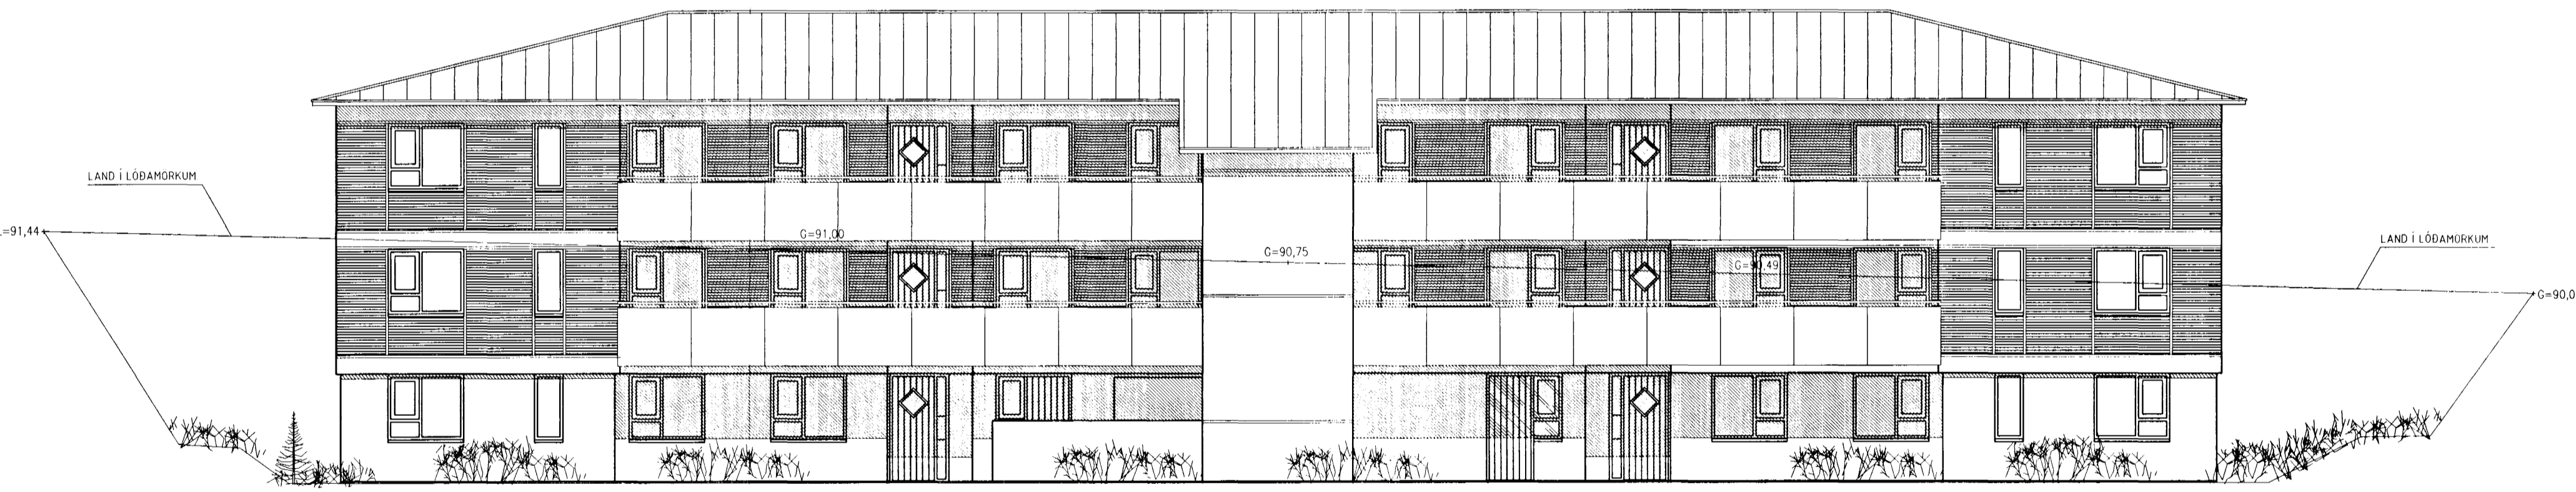

ÚTLIT VESTUR MKV. 1:100.

ÚTLIT SUÐUR MKV. 1:100.

tiftpdf - www.rubissoftware.com - Demo Version

ÚTLIT AUSTUR MKV. 1:100.

ÚTLIT NORÐUR MKV. 1:100.

ÞRASTARÁS 16 HAFNARFIRÐI.

Sigurður Þorvarðarson byggingafræðingur bfi.  
Teiknistofan Strandgötu 11 220 Hafnarfirði.  
Sími: 5651510. Netfang: teiknistofan@islandia.is  
SIH. teiknistofan ehf. kt. 510298-2769. Kf. aðalhönnuðar: 141250-4189.

Skýringar:	Aðaluppdráttur.
Teikning:	Útlitsmyndir.
Mælikvarði:	1 : 100.
Dagsetning:	28 nóvember 2000.
Undirskrift:	
Blað nr.:	4 af 5.
Breytt:	Lyfta fjarlægð, innra skipulagi og útliti breytt 08.03.2001.
Bifreiðageymslur fjarlægðar og bætt við tveimur íbúðum	08.03.2001.
Gólfkóti hækkaður um 45 sm.	08.03.2001.