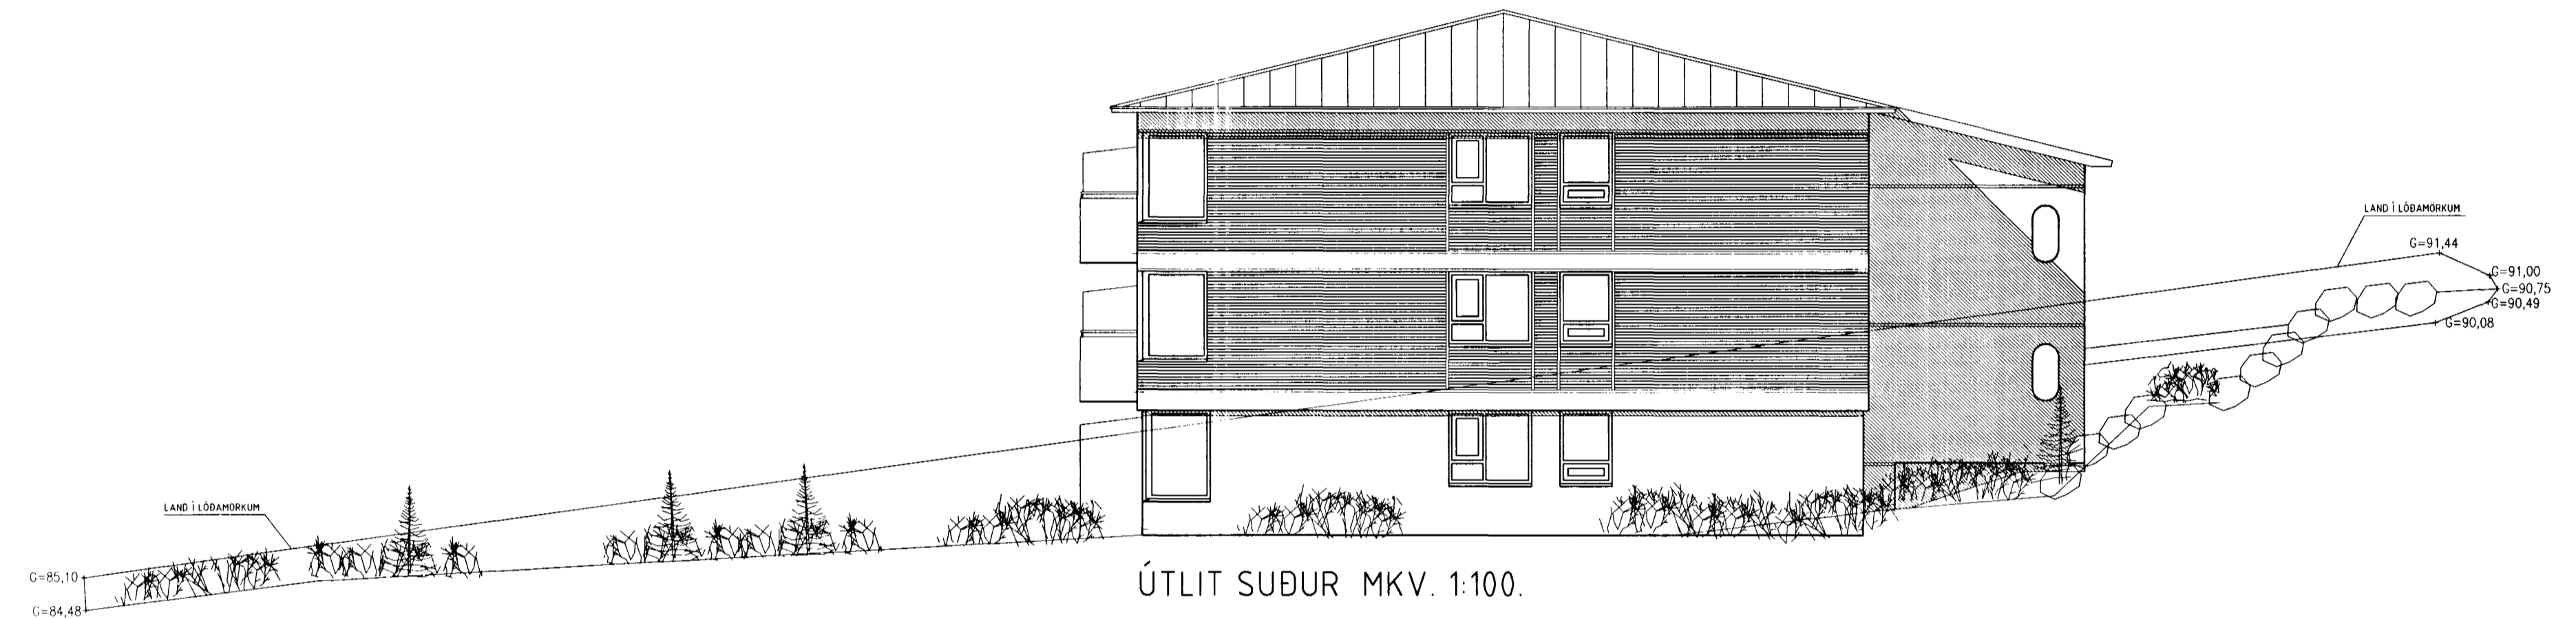

ÚTLIT VESTUR MKV. 1:100.

ÚTLIT SUÐUR MKV. 1:100.

tiftpdf - www.rubissoftware.com - Demo Version

ÚTLIT AUSTUR MKV. 1:100.

ÚTLIT NORÐUR MKV. 1:100.

ÞRASTARÁS 16 HAFNARFIRÐI.

Sigurður Þorvarðarson byggingafræðingur bfi.  
Teiknistofan Strandgötu 11 220 Hafnarfirði.  
Sími: 5651510. Netfang: teiknistofan@islandia.is  
SIH. teiknistofan ehf. kt. 510298-2769. Kf. aðalhönnuðar: 141250-4189.

Skýringar:	Aðaluppdráttur.
Teikning:	Útlitsmyndir.
Mælikvarði:	1 : 100.
Dagsetning:	28 nóvember 2000.
Undirskrift:	
Blað nr.:	4 af 5.
Breytt:	Lyfta fjarlægð, innra skipulagi og útliti breytt 08.03.2001.
Bifreiðageymslur fjarlægðar og bætt við tveimur íbúðum	08.03.2001.
Gólfkóti hækkaður um 45 sm.	08.03.2001.