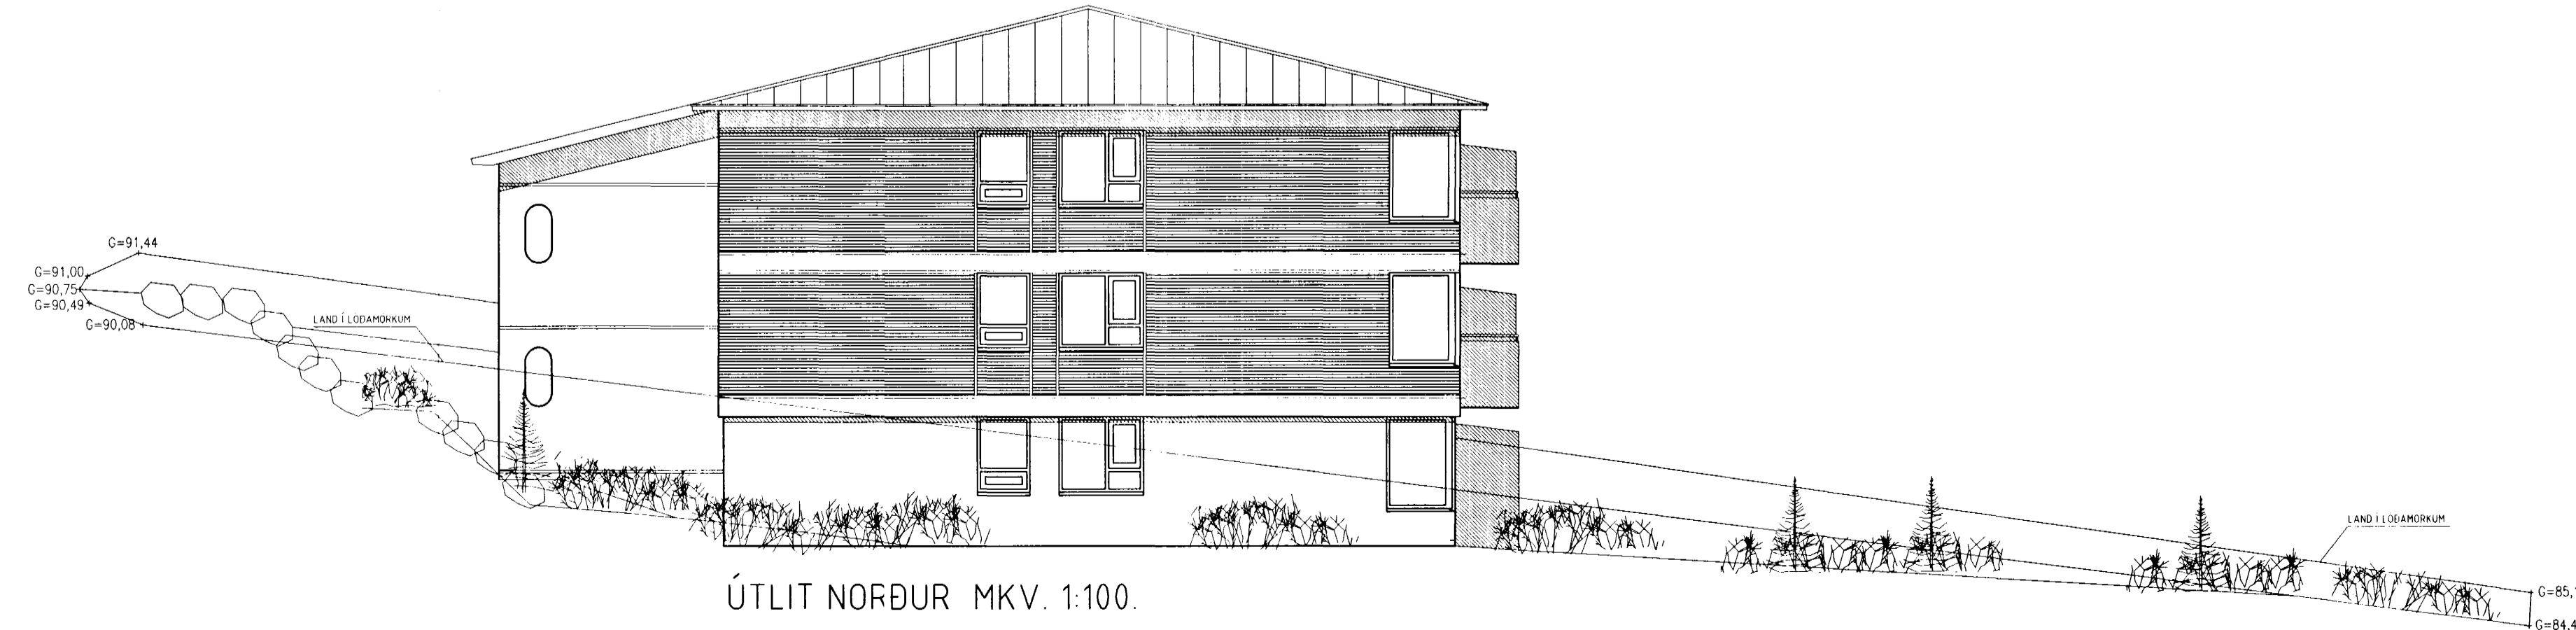

ÚTLIT VESTUR MKV. 1:100.

ÚTLIT SUÐUR MKV. 1:100.

tiftpdf - www.rubissoftware.com - Demo Version

ÚTLIT AUSTUR MKV. 1:100.

ÚTLIT NORÐUR MKV. 1:100.

ÞRASTARÁS 16 HAFNARFIRÐI.

Sigurður Þorvarðarson byggingafræðingur bfi.  
Teiknistofan Strandgötu 11 220 Hafnarfirði.  
Sími: 5651510. Netfang: teiknistofan@islandia.is  
SIH. teiknistofan ehf. kt. 510298-2769. Kf. aðalhönnuðar: 141250-4189.

Skýringar:	Aðaluppdráttur.
Teikning:	Útlitsmyndir.
Mælikvarði:	1 : 100.
Dagsetning:	28 nóvember 2000.
Undirskrift:	
Blað nr.:	4 af 5.
Breytt:	Lyfta fjarlægð, innra skipulagi og útliti breytt 08.03.2001.
Bifreiðageymslur fjarlægðar og bætt við tveimur íbúðum	08.03.2001.
Gólfkóti hækkaður um 45 sm.	08.03.2001.