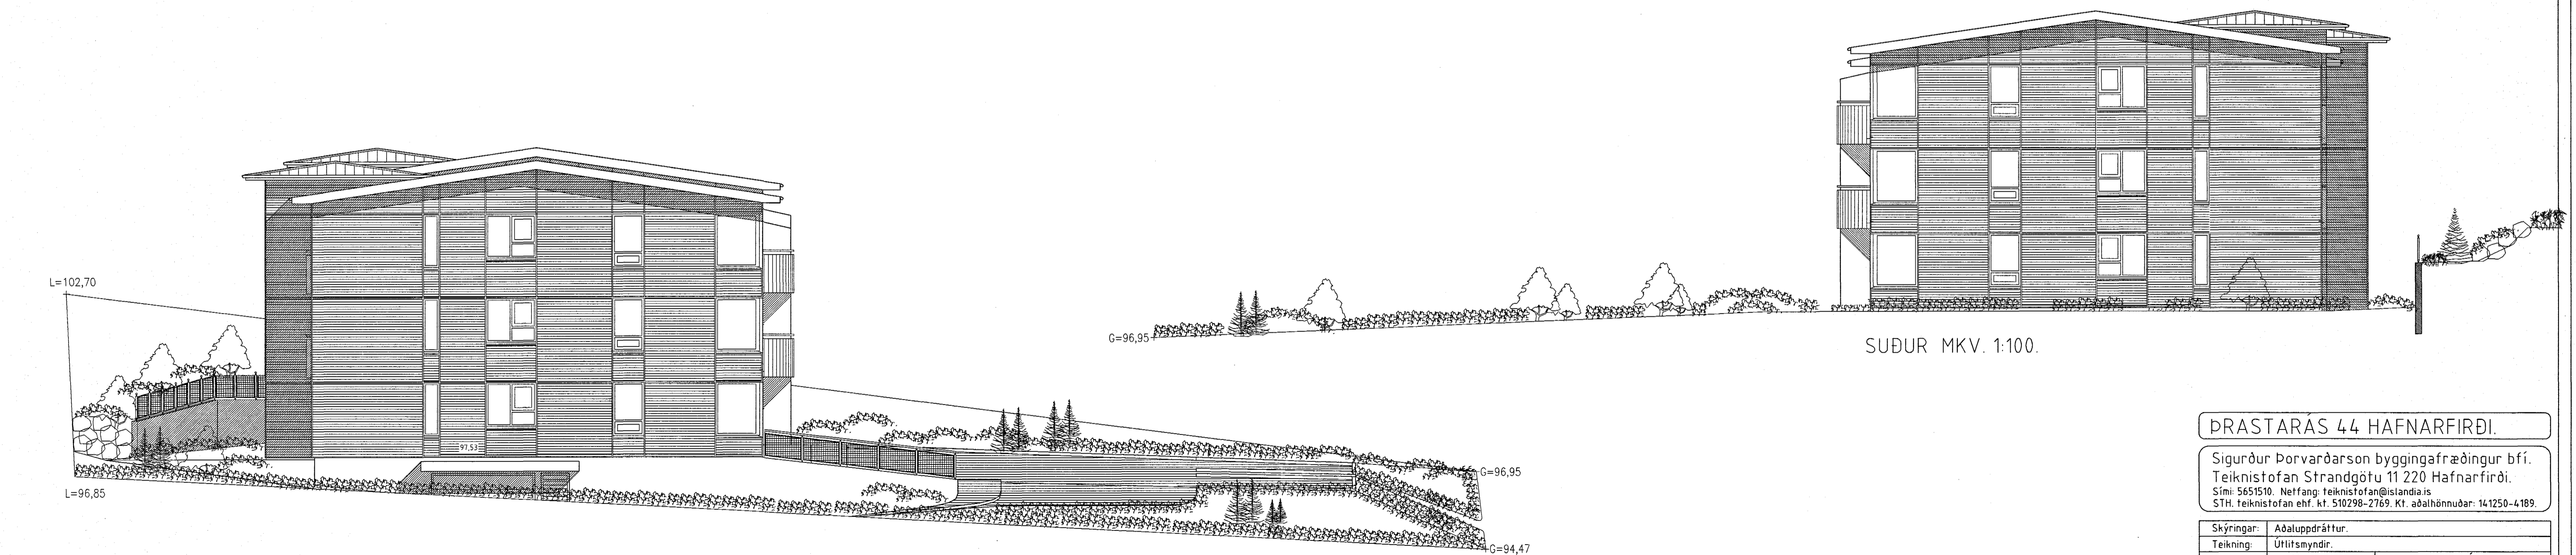

tiffpdf - www.rubisoftware.com - Demo Version

AUSTUR MKV. 1:100.

SUBUR MKV. 1:100.

NORÐUR MKV. 1:100.

ÞRASTARÁS 44 HAFNARFIRÐI.

Sigurður Þorvarðarson byggingafræðingur b.f.í.
Teiknistofan Strandgötu 11 220 Hafnarfirði.
Sími: 5651510. Netfang: teiknistofan@islandia.is
STH. teiknistofan ehf. kt. 510298-2769. Kf. aðalhönnuðar: 141250-4189.

Skýringar:	Aðaluppdráttur.
Teikning:	Útlitsmyndir.
Mælikvarði:	1:100.
Undirskrift:	Dagsetning: 30 MAÍ 2001
Blað nr.:	5 af 7.
Breytt:	