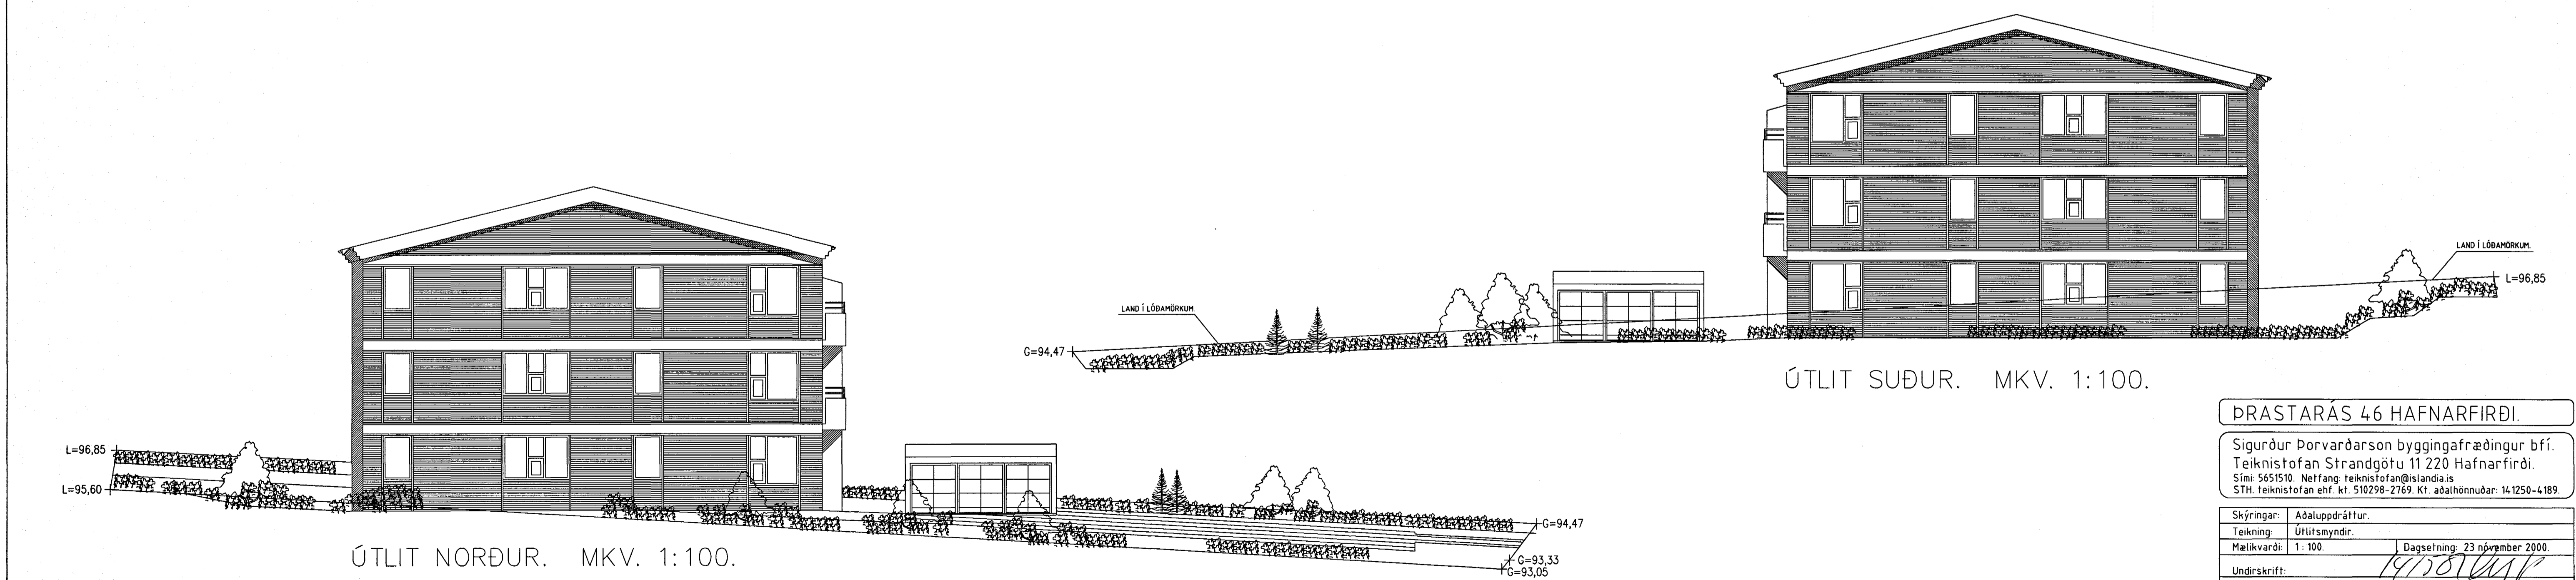

ÚTLIT VESTUR. MKV. 1:100.

ÚTLIT AUSTUR. MKV. 1:100.

ÚTLIT NORÐUR. MKV. 1:100.

ÚTLIT SUÐUR. MKV. 1:100.

DRASTARÁS 46 HAFNARFIRÐI.

Sigurður Þorvarðarson byggingafræðingur bfi.
Teiknistofan Strandgötu 11 220 Hafnarfirði.
Sími: 5651510. Netfang: teiknistofan@islandia.is
STH. Teiknistofan ehf. kt. 510298-2769. Kf. aðalhönnuðar: 141250-4189.

Skýringar:	Aðaluppdráttur.
Teikning:	Útlitsmyndir.
Mælikvarði:	1:100.
Undirskrift:	Dagsetning: 23 nóvember 2000.
Blað nr.:	4 af 5.
Breytt:	Klæðningu, svölum og svalahurð breytt 27.04.2001.