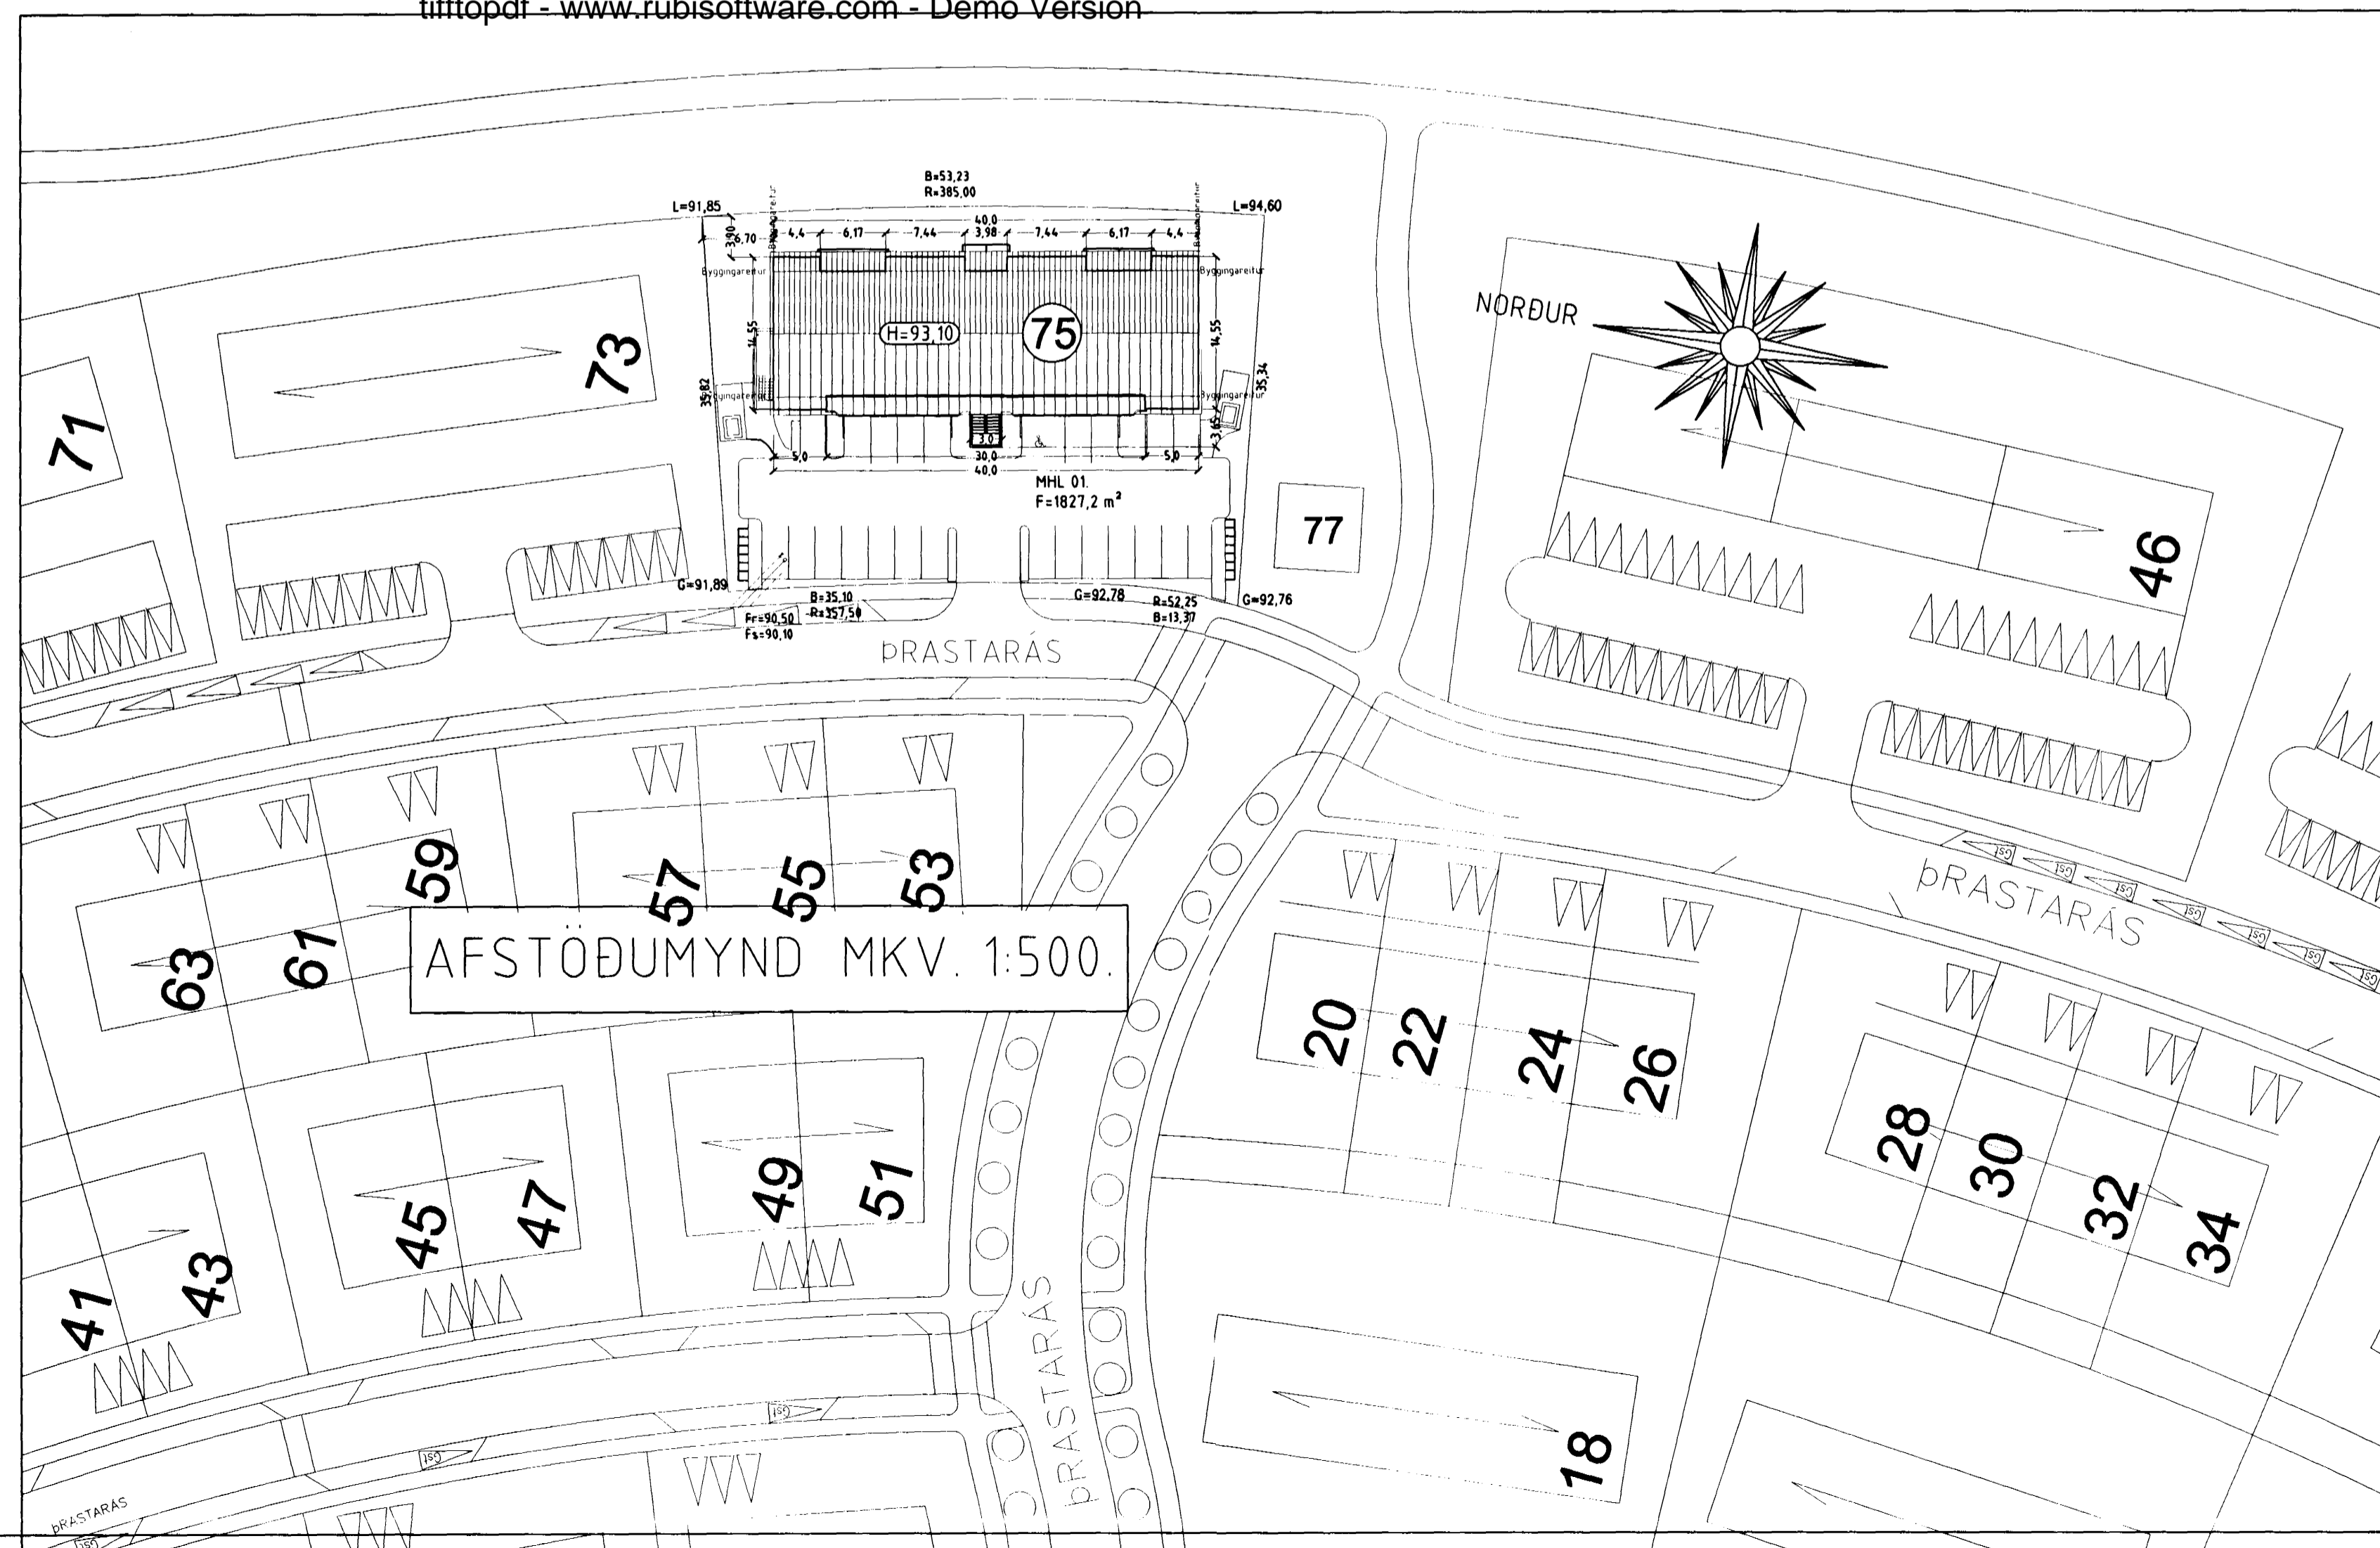

tifftopdf - www.rubissoftware.com - Demo Version

AFSTÖÐUMYND MKV. 1:500.