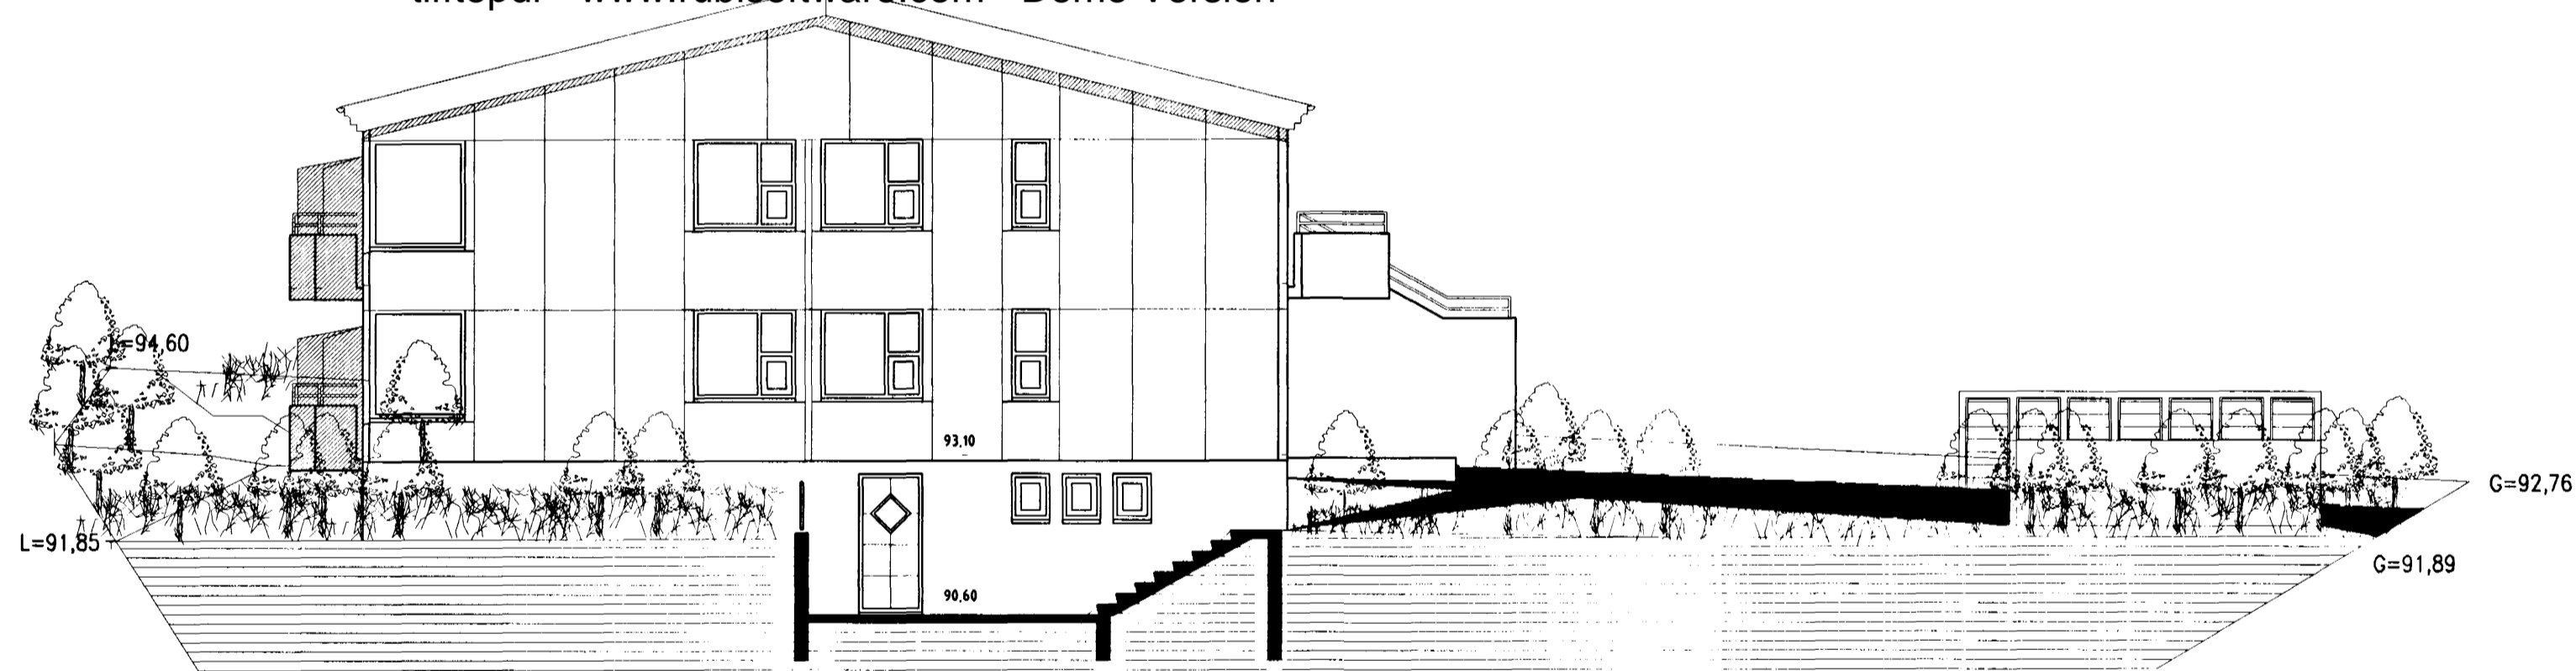

VESTUR MKV. 1:100.

SUDUR MKV. 1:100.

tiffpdf - www.rubissoftware.com - Demo Version

NORÐUR MKV. 1:100.

Varðandi frekari málsetningar, sjá sérteikningar aðalhönnuðar í mkv. 1:50.
Séruppdrættir skulu unnir þegar aðaluppdrættir hafa verið samþykktir af byggingaryfirvöldum.