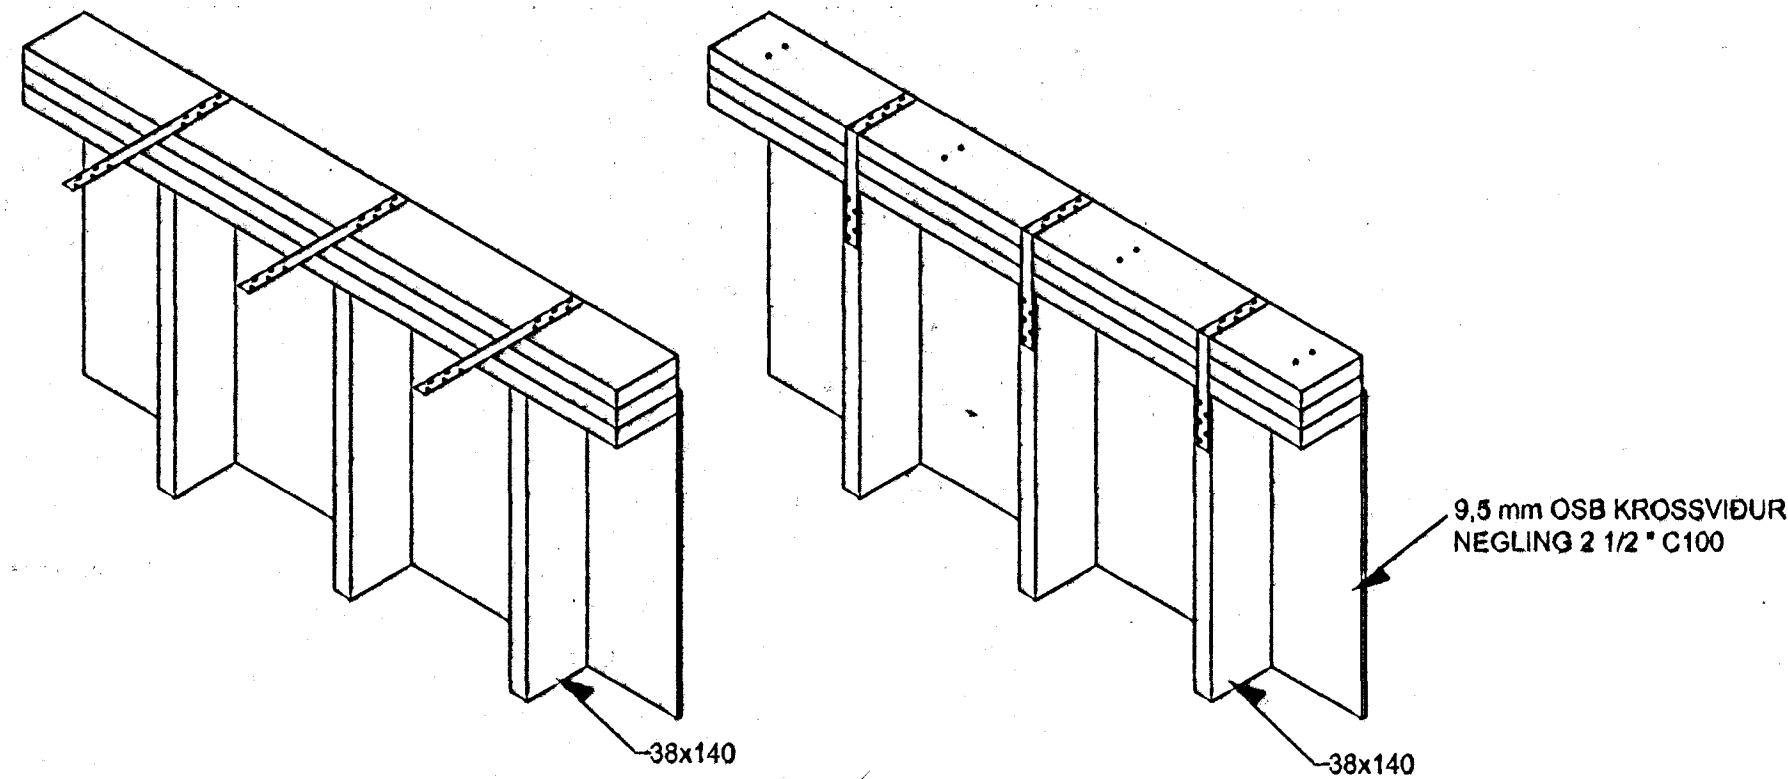

**KENNISNIÐ
VIÐ SÖKKUL**

FESTA SKAL GIRDI 2,5x25 L=600 MEÐ KAMBSAUM 40/40 4+4 STK EINS OG SNID SÍNA. SETJA SKAL ASFALTPAPPA MILLI TIMBURS OG STÆYFU.

MVK. 1:20

**KENNISNIÐ
VIÐ ÚTVEGGJAGRIND EFRÍ HLÚTI**

ALLIR ÚTVEGGIR ERU EINS SNID SÍNA OG INNVEGGIR ÞAR SEM SPERRUR SITA A. FESTA SKAL GIRDI 2,5x25 L=600 MEÐ KAMBSAUM 40/40 4+4 STK EINS OG SNID SÍNA. EFTIR BORDIÐ SKAL FESTA MEÐ 2 STK 120mm SAUM MEÐ c 600

MVK. 1:20

**DEILI
MKV. 1:10**

1
015

STODIR VIÐ BÍLSKÚRSHURÐ
VEGGJAGRINDUR 78 OG 81

**SNID
MKV. 1:20**

G
015

**SNID
MKV. 1:20**

F
015