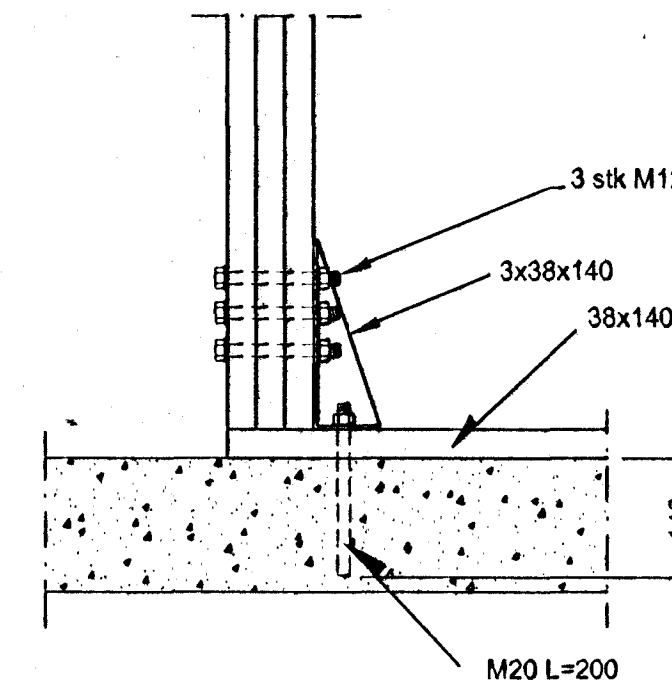

**KENNISNIÐ
VIÐ SÖKKUL**

FESTA SKAL GIRDI 2,5x25 L=600 MEÐ KAMBSAUM 40/40 4+4 STK EINS OG SNID SÍNA. SETJA SKAL ASFALTPAPPA MILLI TIMBURS OG STÆYFU.

MVK. 1:20

**KENNISNIÐ
VIÐ ÚTVEGGJAGRIND EFRÍ HLÚTI**

ALLIR ÚTVEGGIR ERU EINS SNID SÍNA OG INNVEGGIR ÞAR SEM SPERRUR SITA A. FESTA SKAL GIRDI 2,5x25 L=600 MEÐ KAMBSAUM 40/40 4+4 STK EINS OG SNID SÍNA. EFTIR BORDIÐ SKAL FESTA MEÐ 2 STK 120mm SAUM MEÐ c 600

MVK. 1:20

**DEILI
MKV. 1:10**

1
015

STODIR VIÐ BÍLSKÚRSHURÐ
VEGGJAGRINDUR 78 OG 81

**SNID
MKV. 1:20**

G
015

**SNID
MKV. 1:20**

F
015