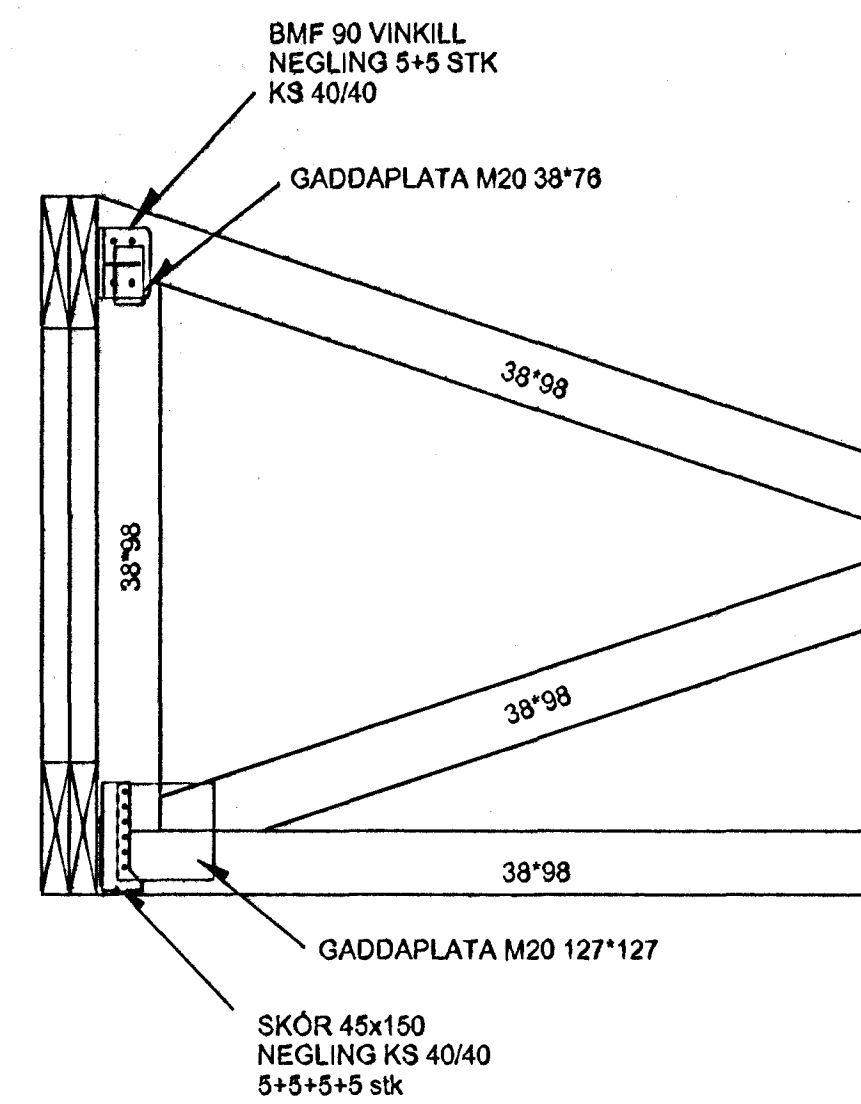

**SNID
MKV. 1:10**

E
013