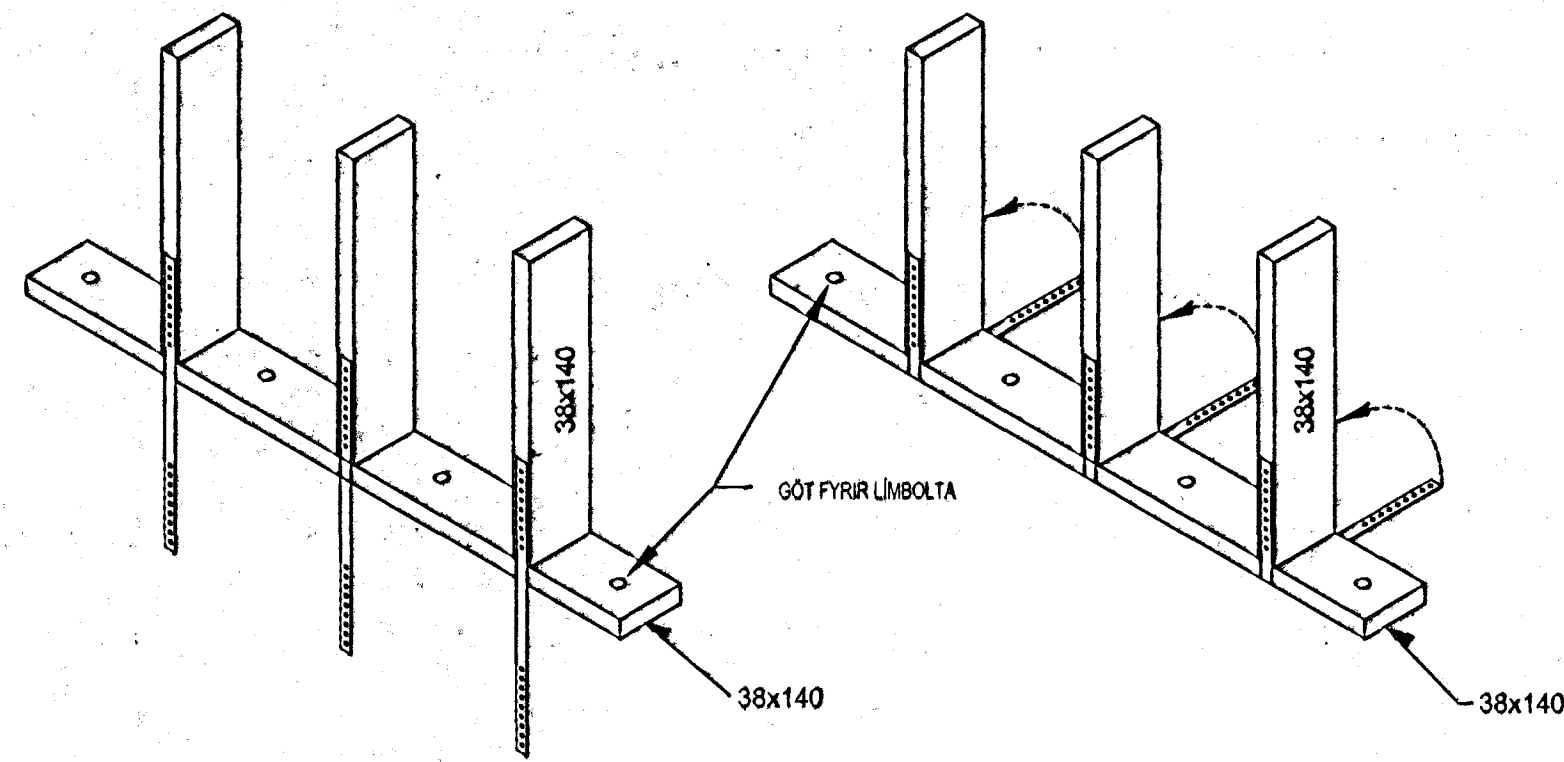

**KENNISNIÐ
VIÐ SÖKKUL**

FESTA SKAL GIRDI 2,5x25 L=600 MEÐ KAMBSAUM 40/40 4+4 STK EINS OG SNID SÍNA. SETJA SKAL ASFALTPAPPA MILLI TIMBURS OG STÆYFU.

MVK. 1:20

**KENNISNIÐ
VIÐ ÚTVEGGJAGRIND EFRÍ HLÚTI**

ALLIR ÚTVEGGIR ERU EINS SNID SÍNA OG INNVEGGIR ÞAR SEM SPERRUR SITA A. FESTA SKAL GIRDI 2,5x25 L=600 MEÐ KAMBSAUM 40/40 4+4 STK EINS OG SNID SÍNA. EFTIR BORDIÐ SKAL FESTA MEÐ 2 STK 120mm SAUM MEÐ c 600

MVK. 1:20

**DEILI
MKV. 1:10**

1
015

STODIR VIÐ BÍLSKÚRSHURÐ
VEGGJAGRINDUR 78 OG 81

**SNID
MKV. 1:20**

G
015

**SNID
MKV. 1:20**

F
015