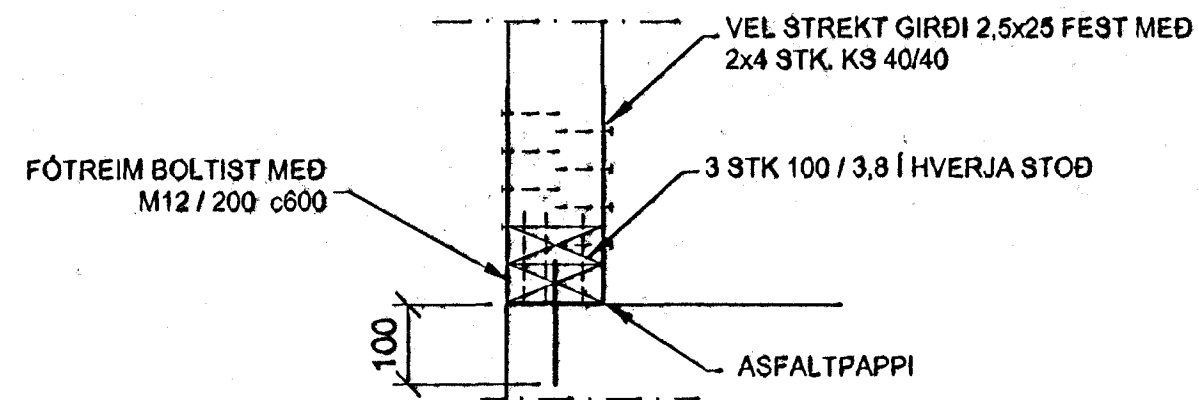

**KENNISNIÐ
VIÐ SÖKKUL**

FESTA SKAL GIRDI 2,5x25 L=600 MEÐ KAMBSAUM 40/40 4+4 STK EINS OG SNID SÍNA. SETJA SKAL ASFALTPAPPA MILLI TIMBURS OG STÆYFU.

MVK. 1:20

**KENNISNIÐ
VIÐ ÚTVEGGJAGRIND EFRÍ HLÚTI**

ALLIR ÚTVEGGIR ERU EINS SNID SÍNA OG INNVEGGIR ÞAR SEM SPERRUR SITA A. FESTA SKAL GIRDI 2,5x25 L=600 MEÐ KAMBSAUM 40/40 4+4 STK EINS OG SNID SÍNA. EFTIR BORDIÐ SKAL FESTA MEÐ 2 STK 120mm SAUM MEÐ c 600

MVK. 1:20

**DEILI
MKV. 1:10**

1
015

STODIR VIÐ BÍLSKÚRSHURÐ
VEGGJAGRINDUR 78 OG 81

**SNID
MKV. 1:20**

G
015

**SNID
MKV. 1:20**

F
015