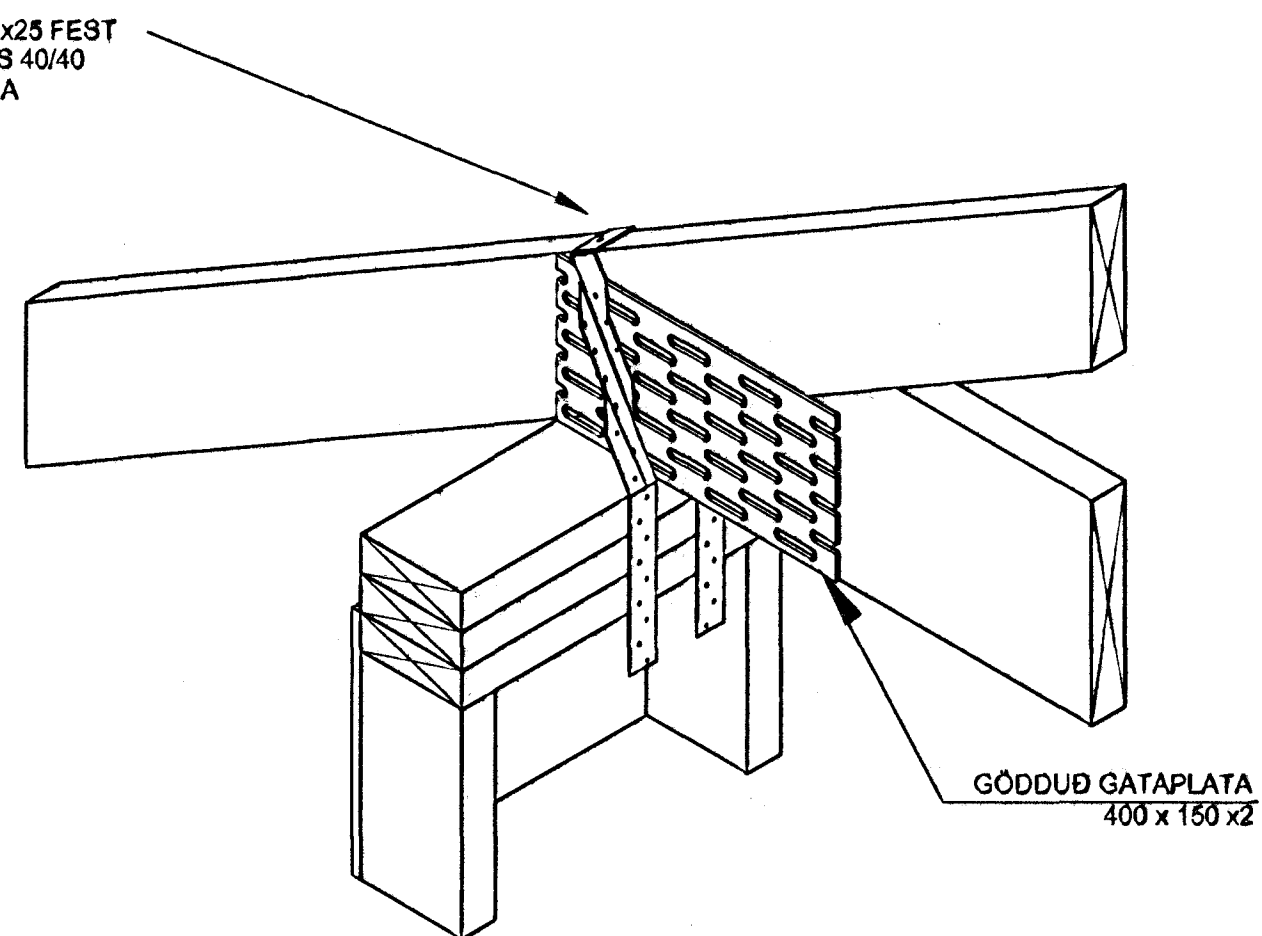

**SNID
MKV. 1:10**

E
013

**KENNISNIÐ
SPERRU VIÐ BÍTA**

MVK. 1:20

**KENNISNIÐ
SPERRU VIÐ ÚTVEGG**

MVK. 1:20

Þvingingafulltrúi Hafnarfjarðar
Afgreitt þann
27 JULI 2001
VC

Magn Sveinsson 010257-4359