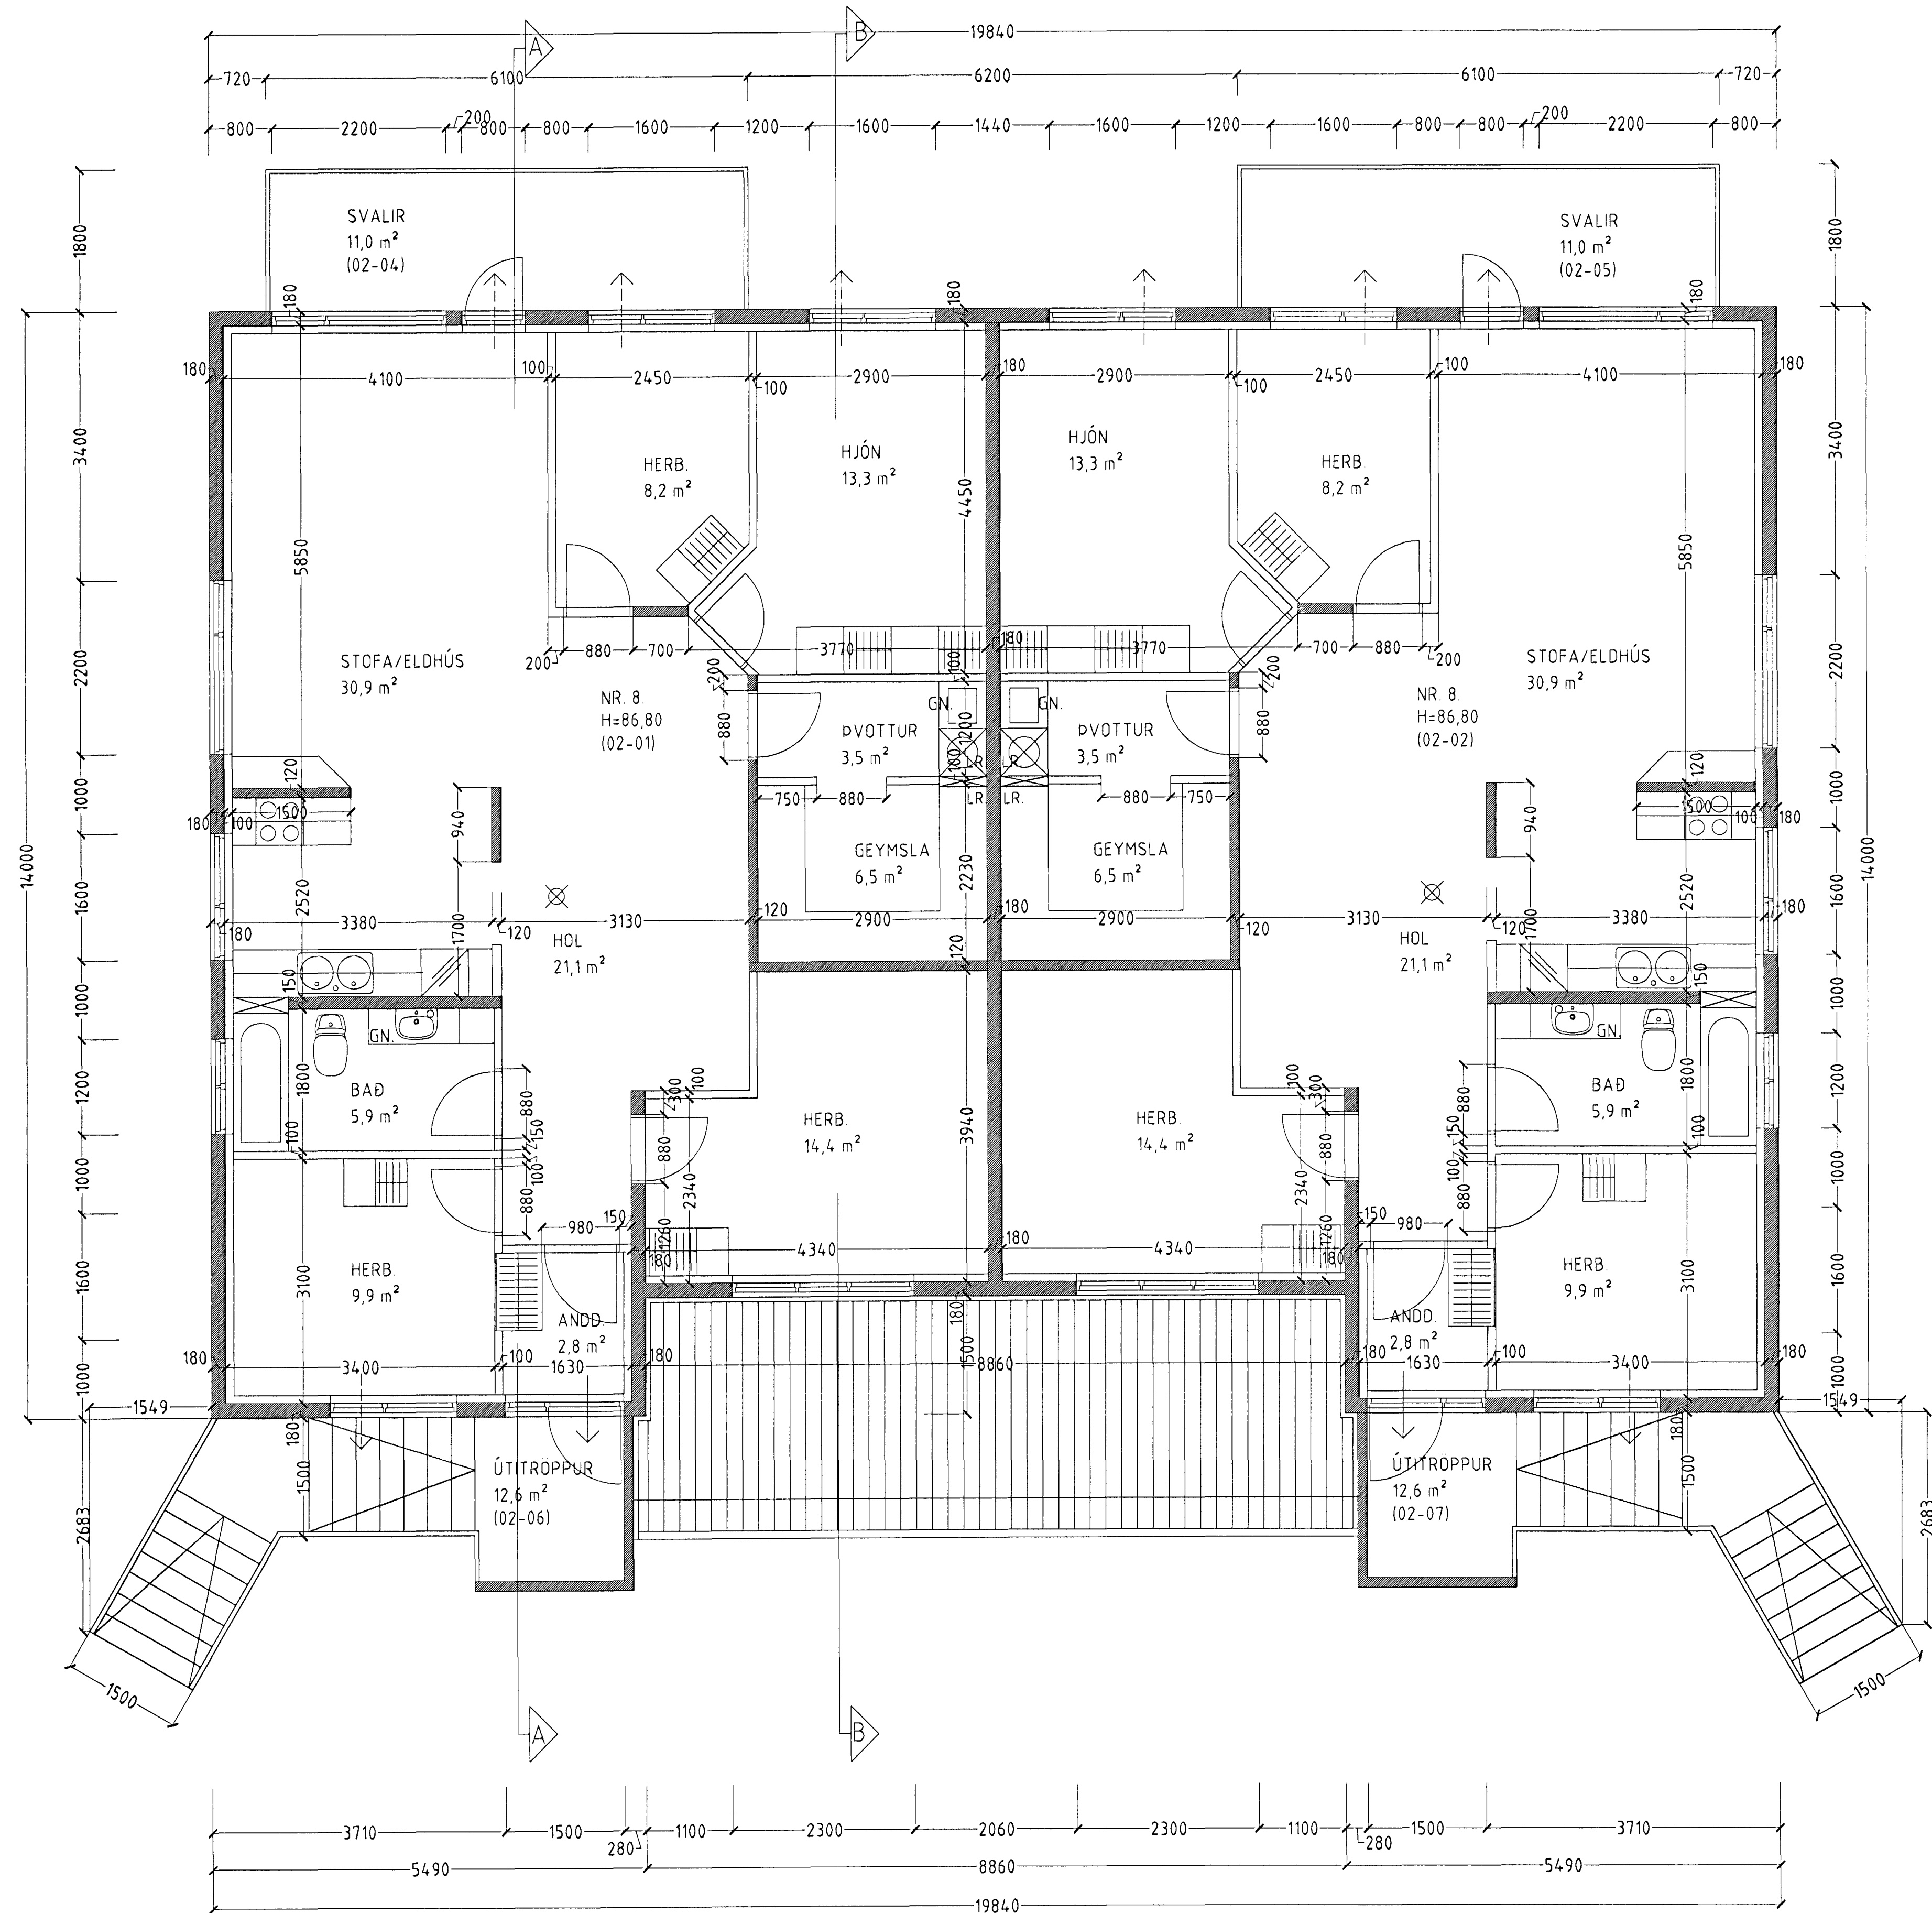

ÞRÁSTARÁS 8 HAFNARFIRÐI.

GRUNNMYND 2. HÆÐ MKV. 1:100.

ÞRÁSTARÁS 8 HAFNARFIRÐI.

Sigurður Þorvaldsson byggingafræðingur bfl.
Teiknistofan Strandgötu 11 220 Hafnarfirði.
STH. Teiknistofan ehf. Kf. 510298-2769. Kf. aðalhönnuðar: 141250-4189.
Sími: 5651510. Fax: 5651299. Netfang: teiknistofan@islandia.is

Skýringar:	Séruppráttur.
Teikning:	Grunnmynd 2. hæð.
Málkvarði:	1:50.
Undirskrift:	<i>Sigurður Þorvaldsson</i>
Blað nr:	2 af 5
Dagsetning:	20 mars 2001
Breytt: