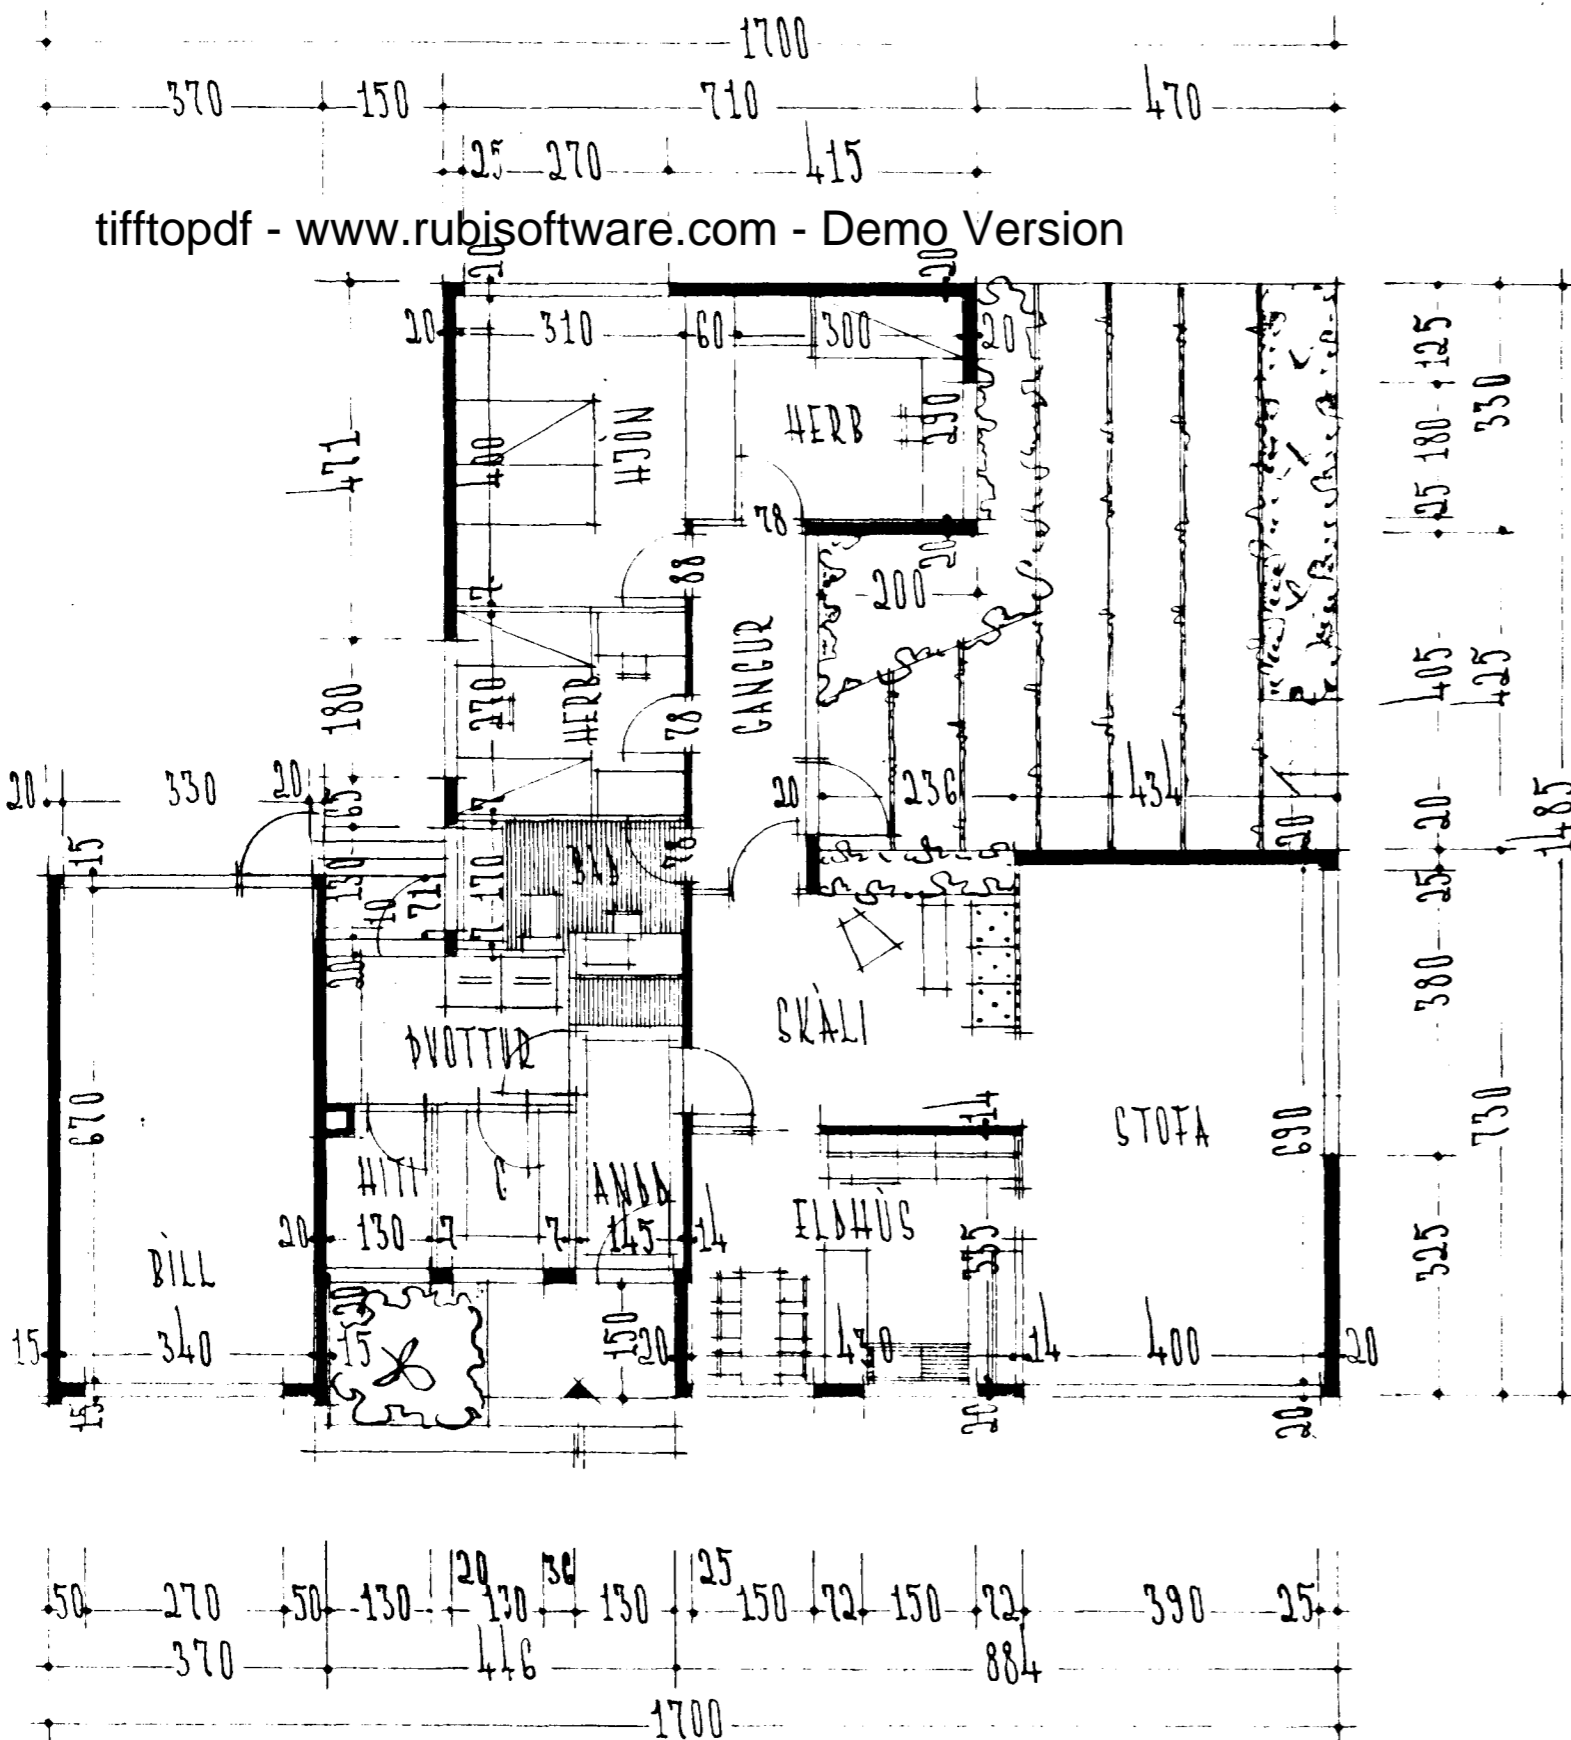

DRASTAHRUN NR 4 HAFNARFIRSI M 1:100

BREYTING A BAKI.

9700 - 0040 01

02

AFSTÖÐUMYND M 1:500
FLATARMÁL HUSS 134,95 m²

DRASTAHRUN

Samþykkt á fundi bygginga-
nefndar þ. 9.12.1980
BYGGINGAULETTRÁÐUR
Í HAFNARFIRSI

Sigurðsson

VESTUR

SUDUR

NORÐUR

AUSTUR

SKURÐUR

Dreytt í janúar 1983
Sigurðsson

REYKJAVÍK Í OKT. 1983
Sigurðsson