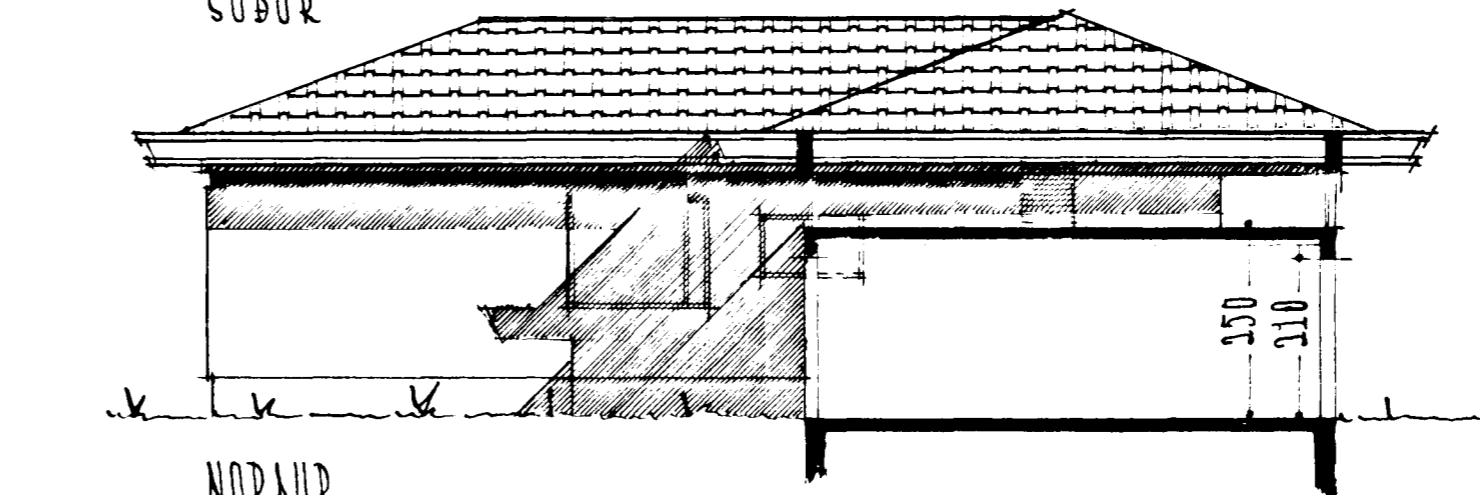

DRASTAHRUN NR 4 HAFNARFIRSI M 1:100

BREYTING A BAKI.

9700 - 0040 01

02

AFSTÖÐUMYND M 1:500
FLATARMÁL HUSS 134,95 m²

DRASTAHRUN

Samþykkt á fundi bygginga-
nefndar þ. 9.12.1980
BYGGINGAULETTRÁÐUR
Í HAFNARFIRSI

Sigurðsson

VESTUR

SUDUR

NORÐUR

AUSTUR

SKURÐUR

Dreytt í janúar 1983
Sigurðsson

REYKJAVÍK Í OKT. 1983
Sigurðsson