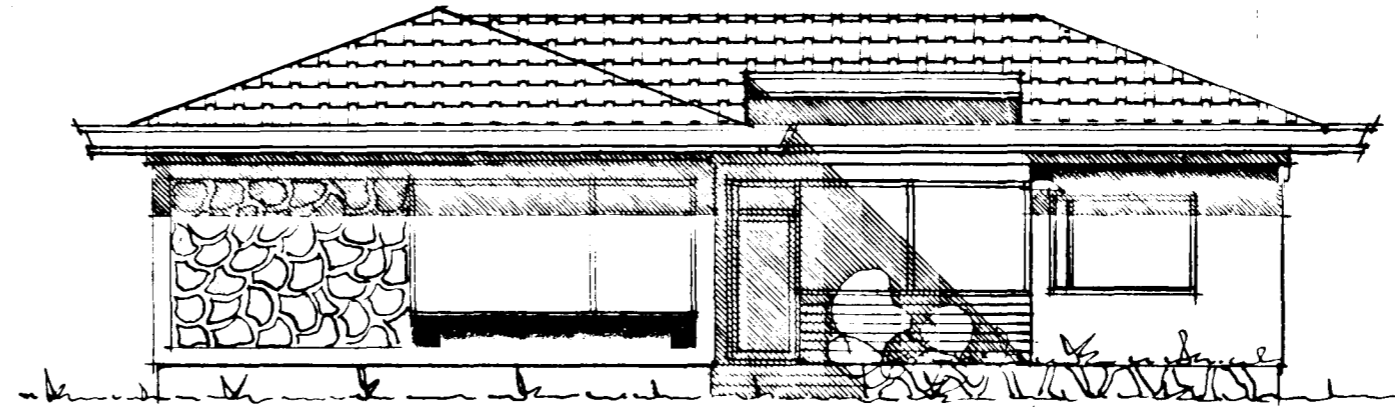

DRASTAHRUN NR 4 HAFNARFIRSI M 1:100

BREYTING A BAKI.

9700 - 0040 01

02

AFSTÖÐUMYND M 1:500
FLATARMÁL HUSS 134,95 m²

DRASTAHRUN

Samþykkt á fundi bygginga-
nefndar þ. 9.12.1980
BYGGINGAULETTRÁÐUR
Í HAFNARFIRSI

Sigurðsson

VESTUR

SUDUR

NORÐUR

AUSTUR

SKURÐUR

Dreytt í janúar 1983
Sigurðsson

REYKJAVÍK Í OKT. 1983
Sigurðsson