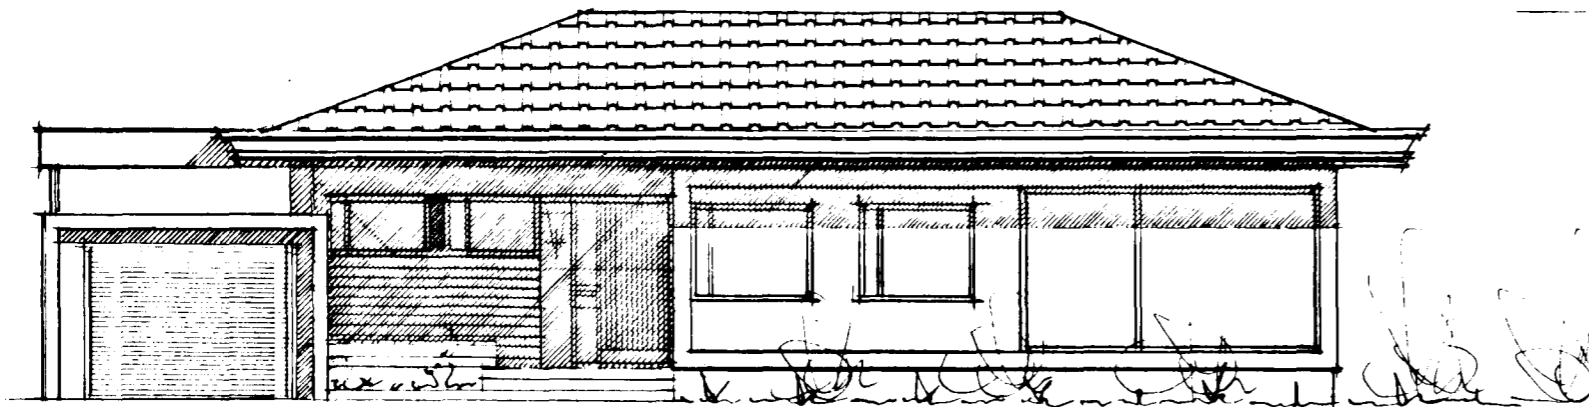

DRASTAHRUN NR 4 HAFNARFIRSI M 1:100

BREYTING A BAKI.

9700 - 0040 01

02

AFSTÖÐUMYND M 1:500
FLATARMÁL HUSS 134,95 m²

DRASTAHRUN

Samþykkt á fundi bygginga-
nefndar þ. 9.12.1980
BYGGINGAULETTRÁÐUR
Í HAFNARFIRSI

Sigurðsson

VESTUR

SUDUR

NORÐUR

AUSTUR

SKURÐUR

Dreytt í janúar 1983
Sigurðsson

REYKJAVÍK Í OKT. 1983
Sigurðsson